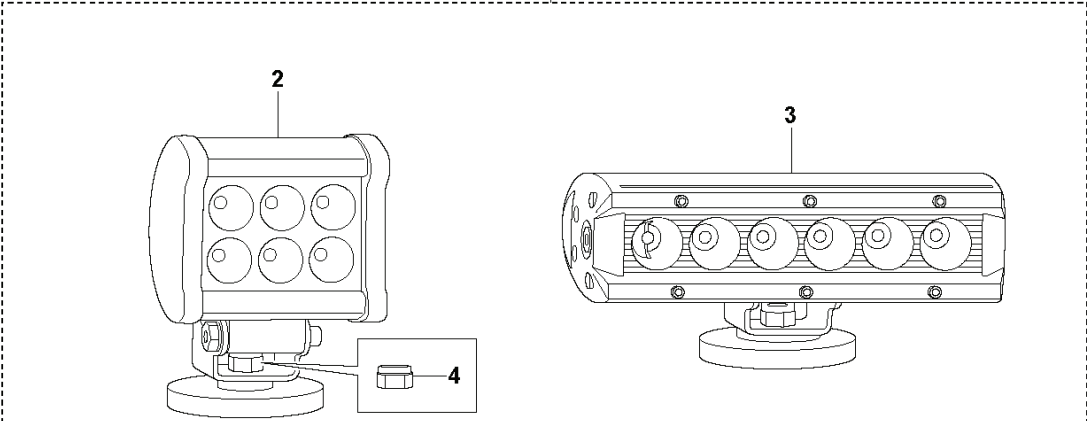

Y DURATIQ XP6
LIGHT KIT

1