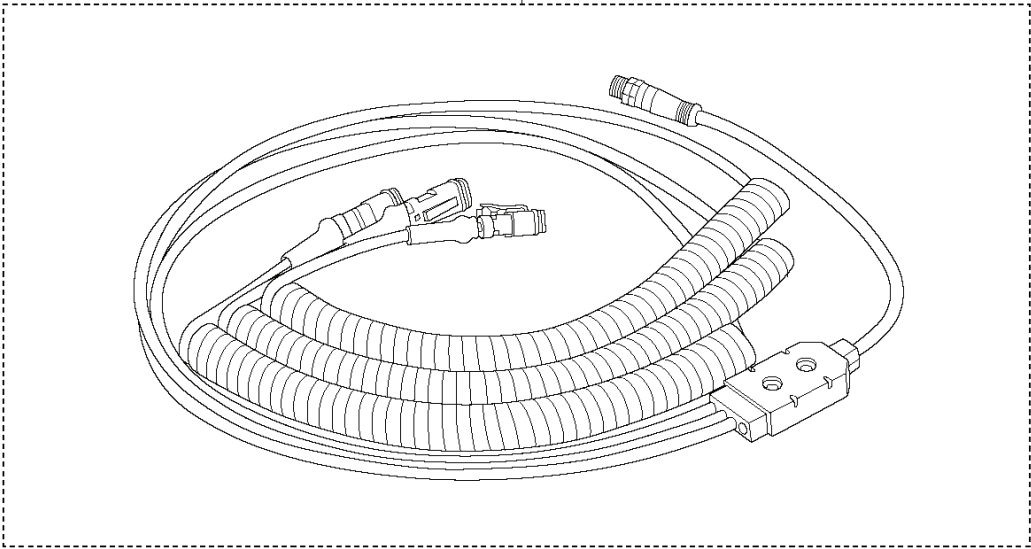

Y DURATIQ XP6
LIGHT KIT

1

5