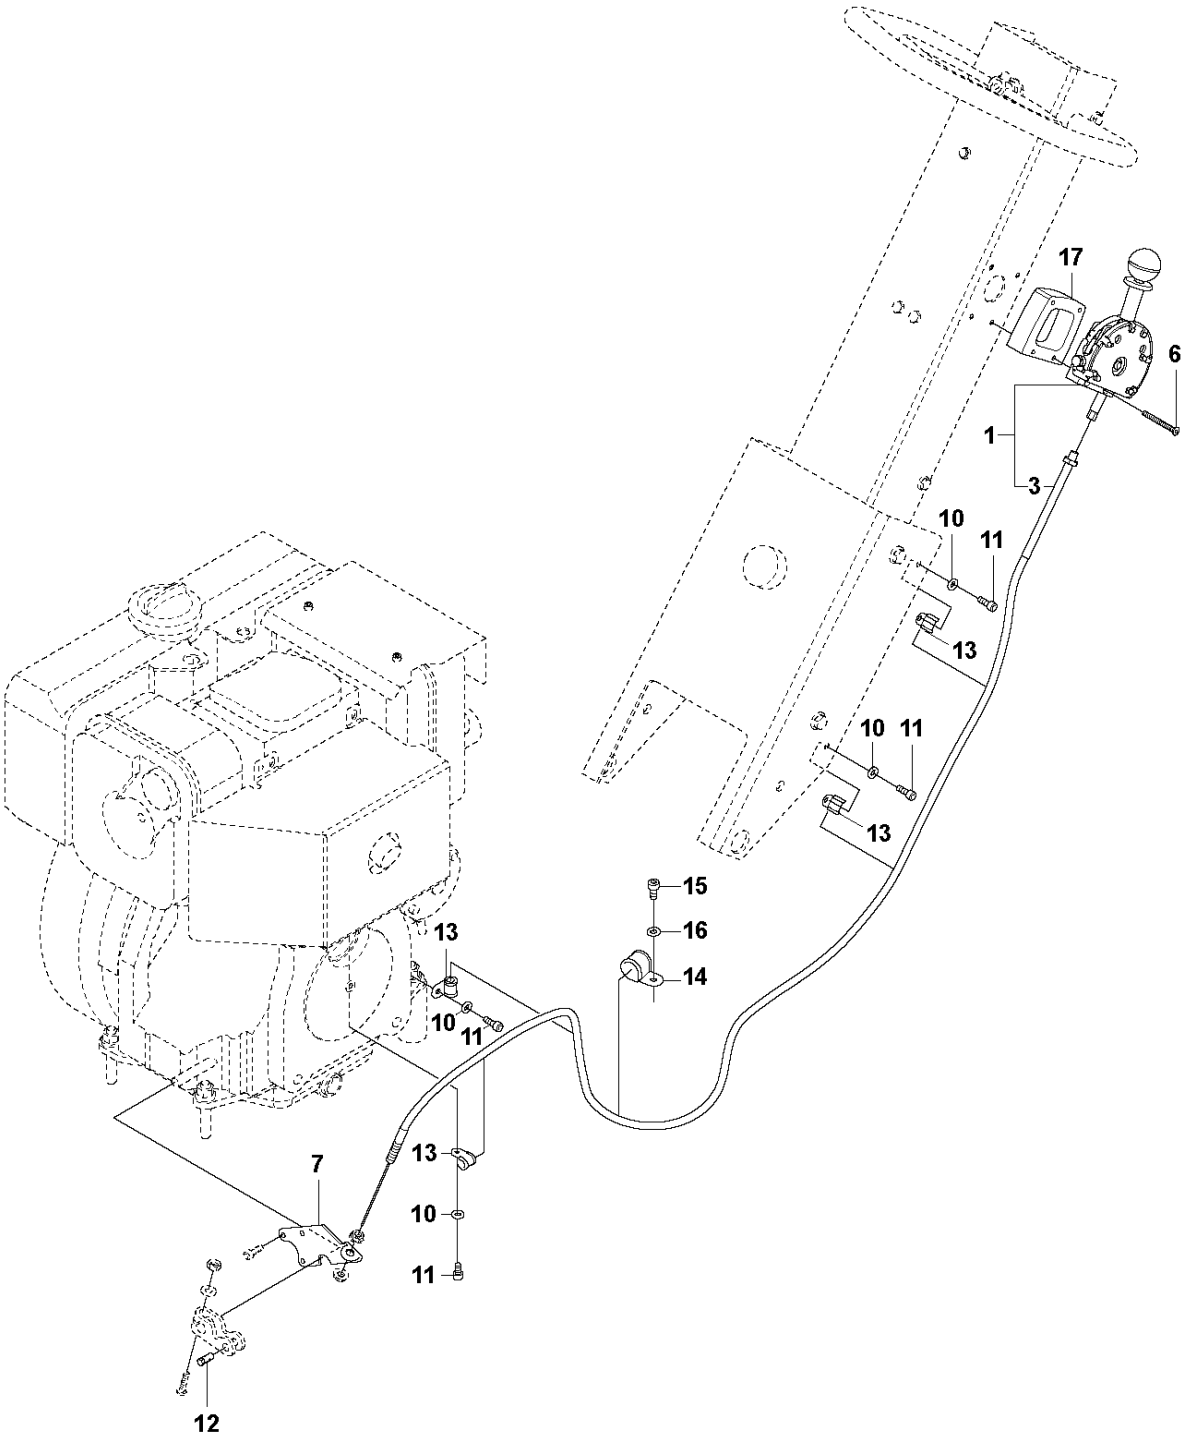

THROTTLE CONTROL - EPA LG 504 / 504 EPA, 967855501, 967855502, 967855503, 967855504, 967855505, 967855506, 967855507, 967855508, 967855509, 967855510, 967855511, 967855512, 967855521, 967855522, 967855523, 2022-06

J LG 504
THROTTLE CONTROL - HATZ 1D81Z EI EPA

THROTTLE CONTROL - EPA LG 504 / 504 EPA, 967855501, 967855502, 967855503, 967855504, 967855505, 967855506, 967855507, 967855508, 967855509, 967855510, 967855511, 967855512,

Ref	Part No	Description	Remark	QTY KIT
1	594 17 64-01	THROTTLE CONTROL		1
1	594 17 64-01	THROTTLE CONTROL		1
3	594 21 02-01	THROTTLE CABLE		1
6	595 35 00-01	SCREW		4
7	595 05 00-01	BRACKET		1
10	595 03 65-01	PLANE WASHER		4
11	595 34 80-01	SCREW		4
12	594 33 12-01	NIPPLE		1
13	595 03 75-01	CLAMP		4
14	595 47 25-01	CLAMP		1
15	595 03 44-01	SCREW		1
16	595 03 66-01	WASHER		1
17	595 37 59-01	SPACER		1