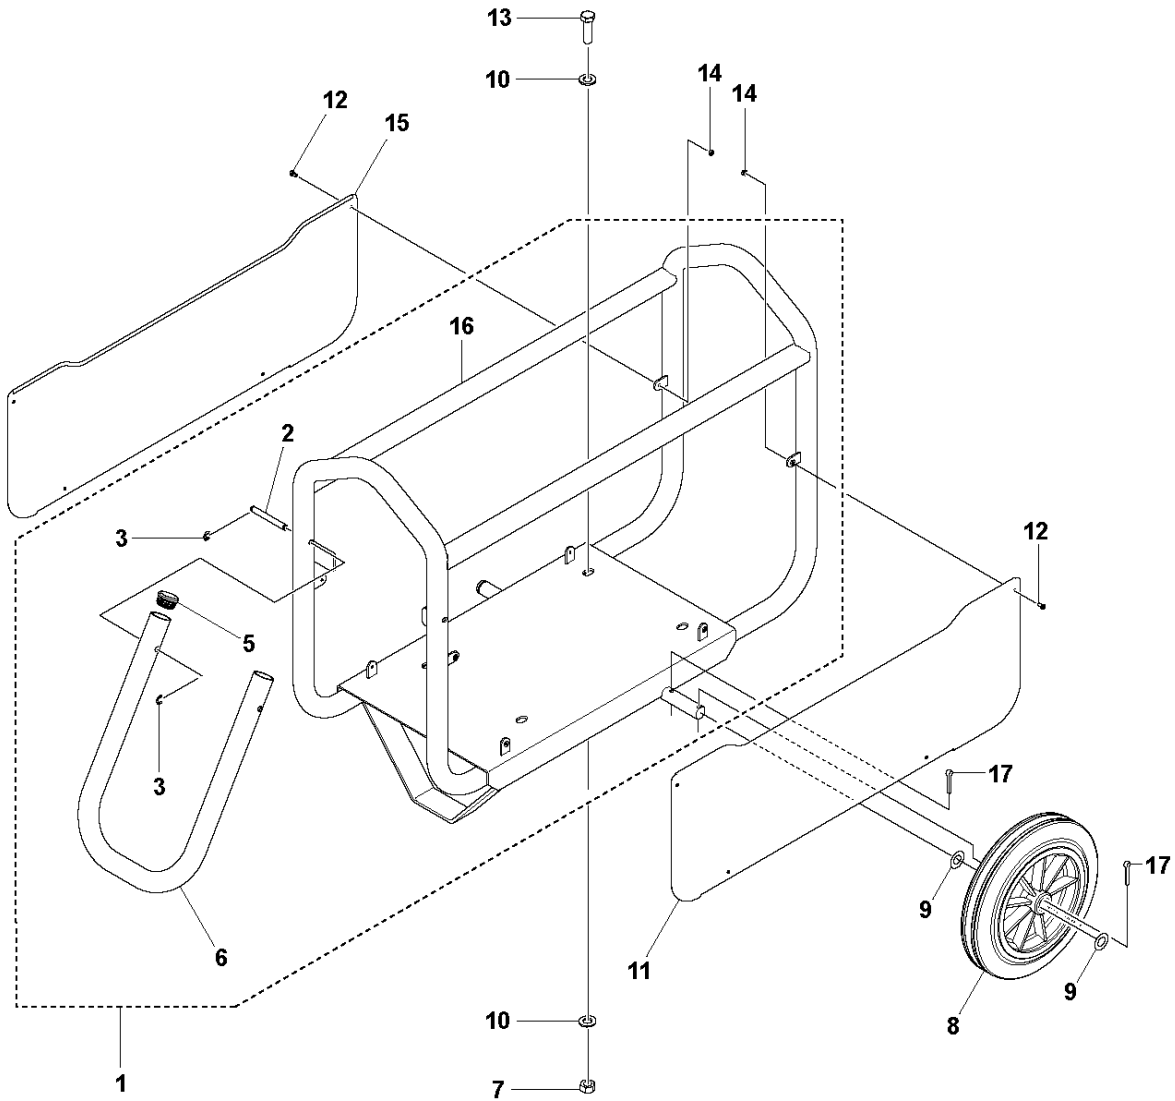

SPARE PARTS LIST

DRIVE UNITS

CF 67 T, 2020-06

A CF 67 T
FRAME

Ref	Part No	Description	Remark	QTY KIT	
1	599 89 47-01	FRAME		1	
2	594 78 64-01	AXLE	Pin, 8x68, Zn	2	1
3	594 26 65-01	RING	Type RS, size 7	4	1
5	594 81 26-01	PLUG	Ø30	2	1
6	599 89 49-01	HANDLE		1	1
7	599 94 19-01	NUT	M12, ISO7040, Zn	4	
8	594 37 11-01	WHEEL		2	
9	595 06 70-01	WASHER	Washer, M20, DIN125, Zn	4	
10	595 11 34-01	WASHER		8	
11	599 89 51-01	PLATE		1	
12	599 94 21-01	SCREW		8	
13	595 19 34-01	SCREW		4	
14	595 06 92-01	LOCK NUT	M4, ISO10511, A2	8	
15	599 89 51-02	PLATE		1	
16	599 89 46-01	FRAME		1	1
17	599 89 50-01	PIN	Pin, 4x32, Zn	4	

C CF 67 T
TERMINAL BOX

TERMINAL BOX

CF 67 T, 2020-06

Ref	Part No	Description	Remark	QTY KIT
1	595 19 83-01	COVER		1
2	595 47 36-01	GASKET		1
5	594 27 38-01	SOCKET	Outlet 42V/32A	4
6	599 14 25-03	SCREW	ST3,9x13, ISO7049, A2	24
7	595 19 47-01	GASKET		1
8	595 19 82-01	BOX		1
9	594 61 85-01	SWITCH		1
10	594 61 84-01	DIAPHRAGM		1
11	595 52 44-01	BRACKET		1
12	595 19 48-01	CABLE		1
13	595 44 49-01	PLUG		1
14	594 83 79-01	CABLE		1
16	599 14 26-01	SCREW	M4x16, ISO7045, ZnB	2
17	595 06 92-01	LOCK NUT	M4, ISO10511, A2	2
18	599 14 25-02	SCREW	ST3,9x9.5, ISO7049, A2	6
19	596 06 76-01	NUT		1

D CF 67 T
DECALS

DECALS

CF 67 T, 2020-06

Ref	Part No	Description	Remark	QTY KIT
1	595 19 69-01	DECAL	Label Husqvarna	2
2	599 82 79-01	DECAL	Label CF 67T	2