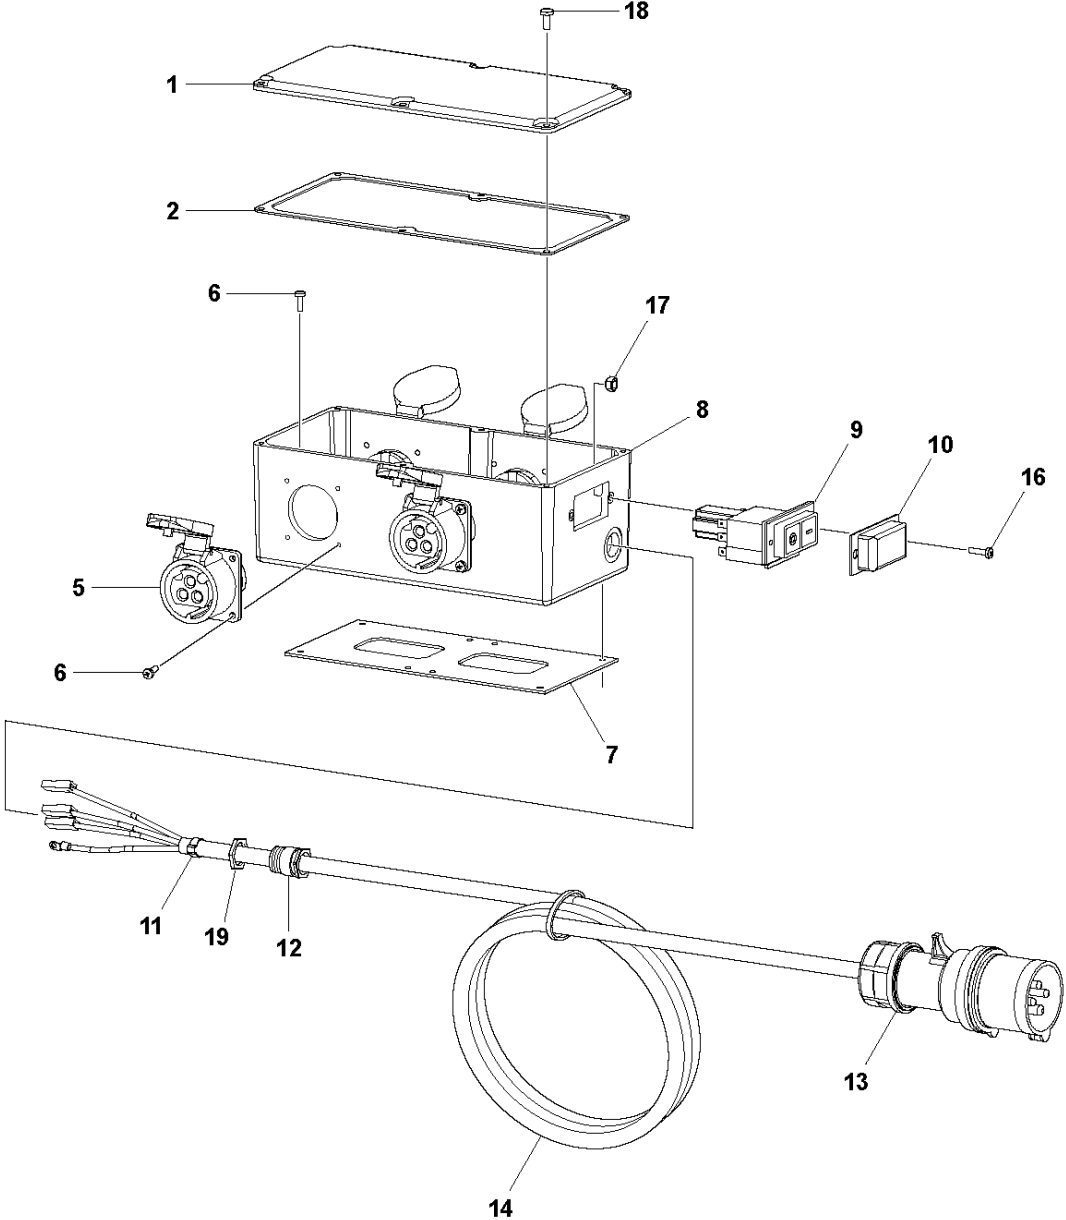

SPARE PARTS LIST

DRIVE UNITS

CF 67 T, 2020-06

A CF 67 T
FRAME

Ref	Part No	Description	Remark	QTY KIT	
1	599 89 47-01	FRAME		1	
2	594 78 64-01	AXLE	Pin, 8x68, Zn	2	1
3	594 26 65-01	RING	Type RS, size 7	4	1
5	594 81 26-01	PLUG	Ø30	2	1
6	599 89 49-01	HANDLE		1	1
7	599 94 19-01	NUT	M12, ISO7040, Zn	4	
8	594 37 11-01	WHEEL		2	
9	595 06 70-01	WASHER	Washer, M20, DIN125, Zn	4	
10	595 11 34-01	WASHER		8	
11	599 89 51-01	PLATE		1	
12	599 94 21-01	SCREW		8	
13	595 19 34-01	SCREW		4	
14	595 06 92-01	LOCK NUT	M4, ISO10511, A2	8	
15	599 89 51-02	PLATE		1	
16	599 89 46-01	FRAME		1	1
17	599 89 50-01	PIN	Pin, 4x32, Zn	4	

B CF 67 T
FREQUENCY CONVERTER

FREQUENCY CONVERTER

CF 67 T, 2020-06

Ref	Part No	Description	Remark	QTY KIT
1	596 06 62-02	HOUSING	CF67T 400V, CF67T CI4P	1
2	595 47 63-02	HOUSING	CF67T 380V	1
3	595 19 46-01	ROTOR		1
5	594 62 52-02	MOTOR HOUSING	CF67T 400V, CF67T CI4P	1
7	595 47 64-02	HOUSING	CF67T 380V	1
8	595 47 33-01	SCREW	Treated rod	4
9	594 61 81-01	BEARING		2
10	595 47 34-01	WASHER		1
11	599 89 52-01	FLANGE		2
12	595 47 35-01	GASKET		2
13	594 61 82-01	FAN		2
14	594 61 83-01	RING		2
15	594 62 53-02	FAN COVER		2
16	599 14 25-01	SCREW	ST3.5x9.5, ISO7049, A2	8
17	595 18 08-01	NUT	M6, ISO4032, ZnB	4
18	599 14 24-01	SPRING WASHER	M5, DIN7980, Grower	8
21	529 33 65-01	WASHER		1

C CF 67 T
TERMINAL BOX

TERMINAL BOX

CF 67 T, 2020-06

Ref	Part No	Description	Remark	QTY KIT
1	595 19 83-01	COVER		1
2	595 47 36-01	GASKET		1
5	594 27 38-01	SOCKET	Outlet 42V/32A	4
6	599 14 25-03	SCREW	ST3,9x13, ISO7049, A2	24
7	595 19 47-01	GASKET		1
8	595 19 82-01	BOX		1
9	594 61 85-01	SWITCH		1
10	594 61 84-01	DIAPHRAGM		1
11	595 52 44-01	BRACKET		1
12	595 19 48-01	CABLE		1
13	595 44 49-01	PLUG		1
14	594 83 79-01	CABLE		1
16	599 14 26-01	SCREW	M4x16, ISO7045, ZnB	2
17	595 06 92-01	LOCK NUT	M4, ISO10511, A2	2
18	599 14 25-02	SCREW	ST3,9x9.5, ISO7049, A2	6
19	596 06 76-01	NUT		1