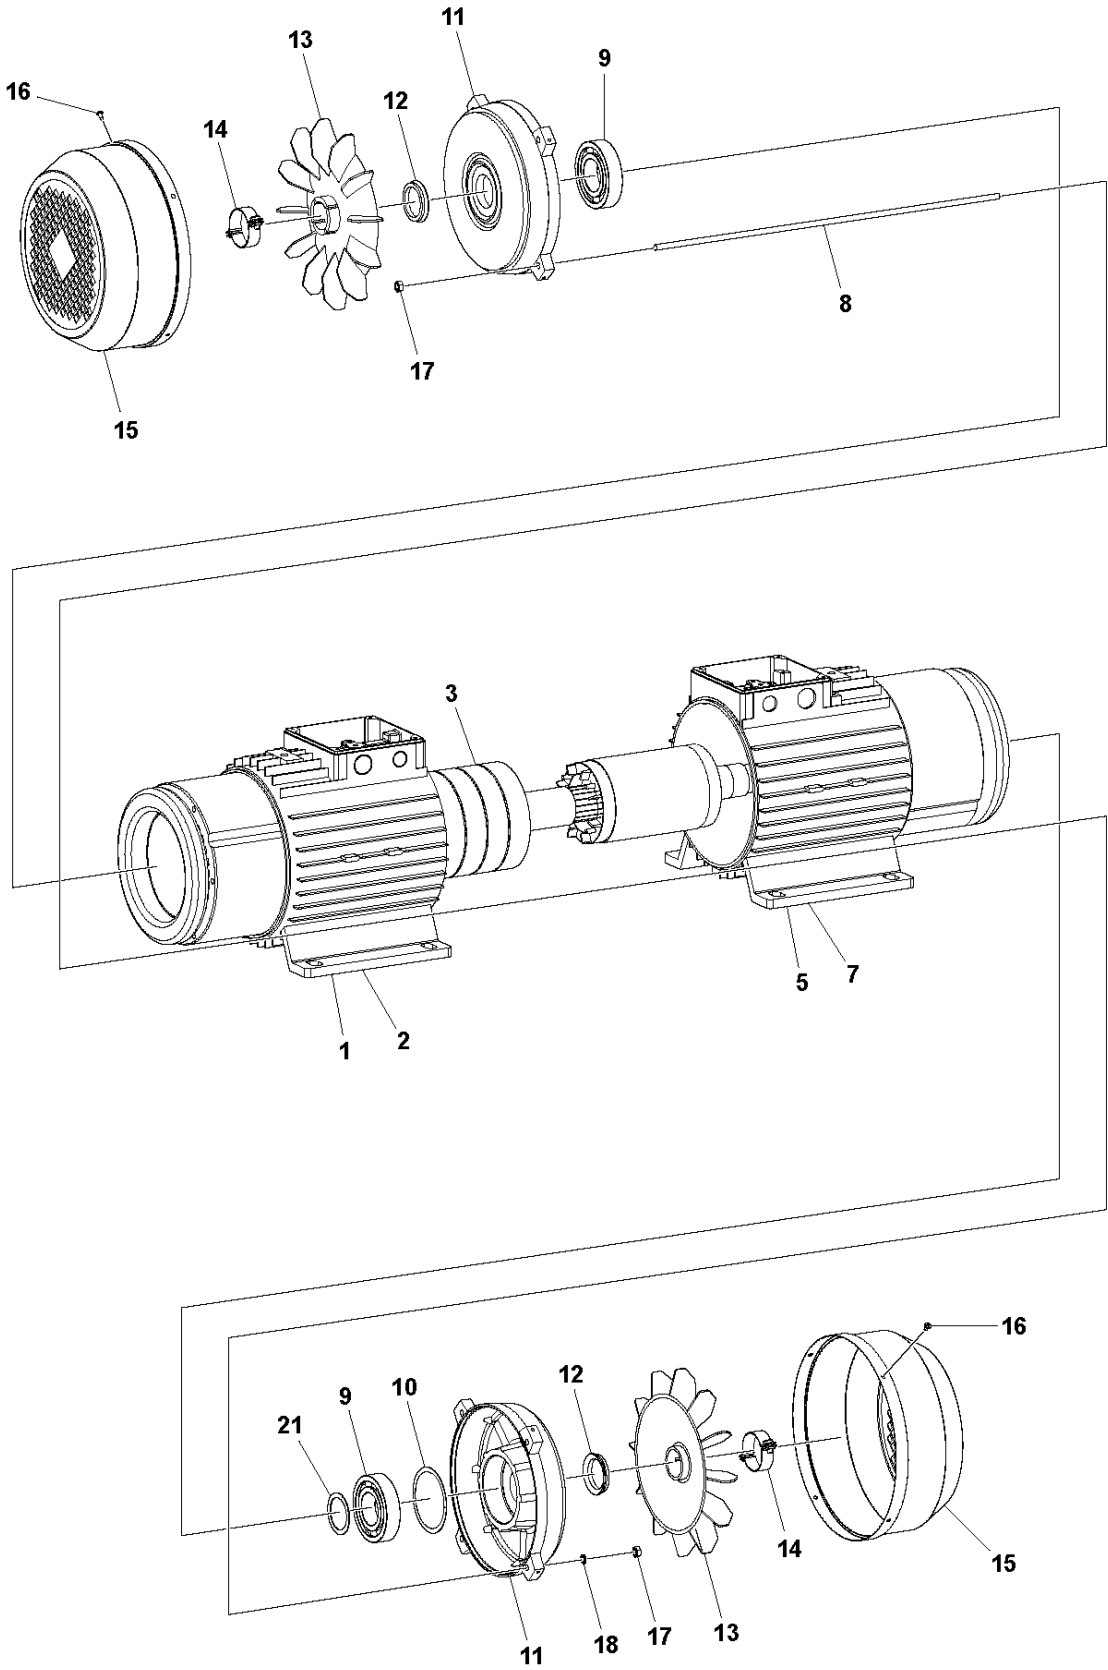

SPARE PARTS LIST

DRIVE UNITS

CF 67 T, 2020-06

A CF 67 T
FRAME

Ref	Part No	Description	Remark	QTY KIT	
1	599 89 47-01	FRAME		1	
2	594 78 64-01	AXLE	Pin, 8x68, Zn	2	1
3	594 26 65-01	RING	Type RS, size 7	4	1
5	594 81 26-01	PLUG	Ø30	2	1
6	599 89 49-01	HANDLE		1	1
7	599 94 19-01	NUT	M12, ISO7040, Zn	4	
8	594 37 11-01	WHEEL		2	
9	595 06 70-01	WASHER	Washer, M20, DIN125, Zn	4	
10	595 11 34-01	WASHER		8	
11	599 89 51-01	PLATE		1	
12	599 94 21-01	SCREW		8	
13	595 19 34-01	SCREW		4	
14	595 06 92-01	LOCK NUT	M4, ISO10511, A2	8	
15	599 89 51-02	PLATE		1	
16	599 89 46-01	FRAME		1	1
17	599 89 50-01	PIN	Pin, 4x32, Zn	4	

B CF 67 T
FREQUENCY CONVERTER

FREQUENCY CONVERTER

CF 67 T, 2020-06

Ref	Part No	Description	Remark	QTY KIT
1	596 06 62-02	HOUSING	CF67T 400V, CF67T CI4P	1
2	595 47 63-02	HOUSING	CF67T 380V	1
3	595 19 46-01	ROTOR		1
5	594 62 52-02	MOTOR HOUSING	CF67T 400V, CF67T CI4P	1
7	595 47 64-02	HOUSING	CF67T 380V	1
8	595 47 33-01	SCREW	Treated rod	4
9	594 61 81-01	BEARING		2
10	595 47 34-01	WASHER		1
11	599 89 52-01	FLANGE		2
12	595 47 35-01	GASKET		2
13	594 61 82-01	FAN		2
14	594 61 83-01	RING		2
15	594 62 53-02	FAN COVER		2
16	599 14 25-01	SCREW	ST3.5x9.5, ISO7049, A2	8
17	595 18 08-01	NUT	M6, ISO4032, ZnB	4
18	599 14 24-01	SPRING WASHER	M5, DIN7980, Grower	8
21	529 33 65-01	WASHER		1

C CF 67 T
TERMINAL BOX

TERMINAL BOX

CF 67 T, 2020-06

Ref	Part No	Description	Remark	QTY KIT
1	595 19 83-01	COVER		1
2	595 47 36-01	GASKET		1
5	594 27 38-01	SOCKET	Outlet 42V/32A	4
6	599 14 25-03	SCREW	ST3,9x13, ISO7049, A2	24
7	595 19 47-01	GASKET		1
8	595 19 82-01	BOX		1
9	594 61 85-01	SWITCH		1
10	594 61 84-01	DIAPHRAGM		1
11	595 52 44-01	BRACKET		1
12	595 19 48-01	CABLE		1
13	595 44 49-01	PLUG		1
14	594 83 79-01	CABLE		1
16	599 14 26-01	SCREW	M4x16, ISO7045, ZnB	2
17	595 06 92-01	LOCK NUT	M4, ISO10511, A2	2
18	599 14 25-02	SCREW	ST3,9x9.5, ISO7049, A2	6
19	596 06 76-01	NUT		1