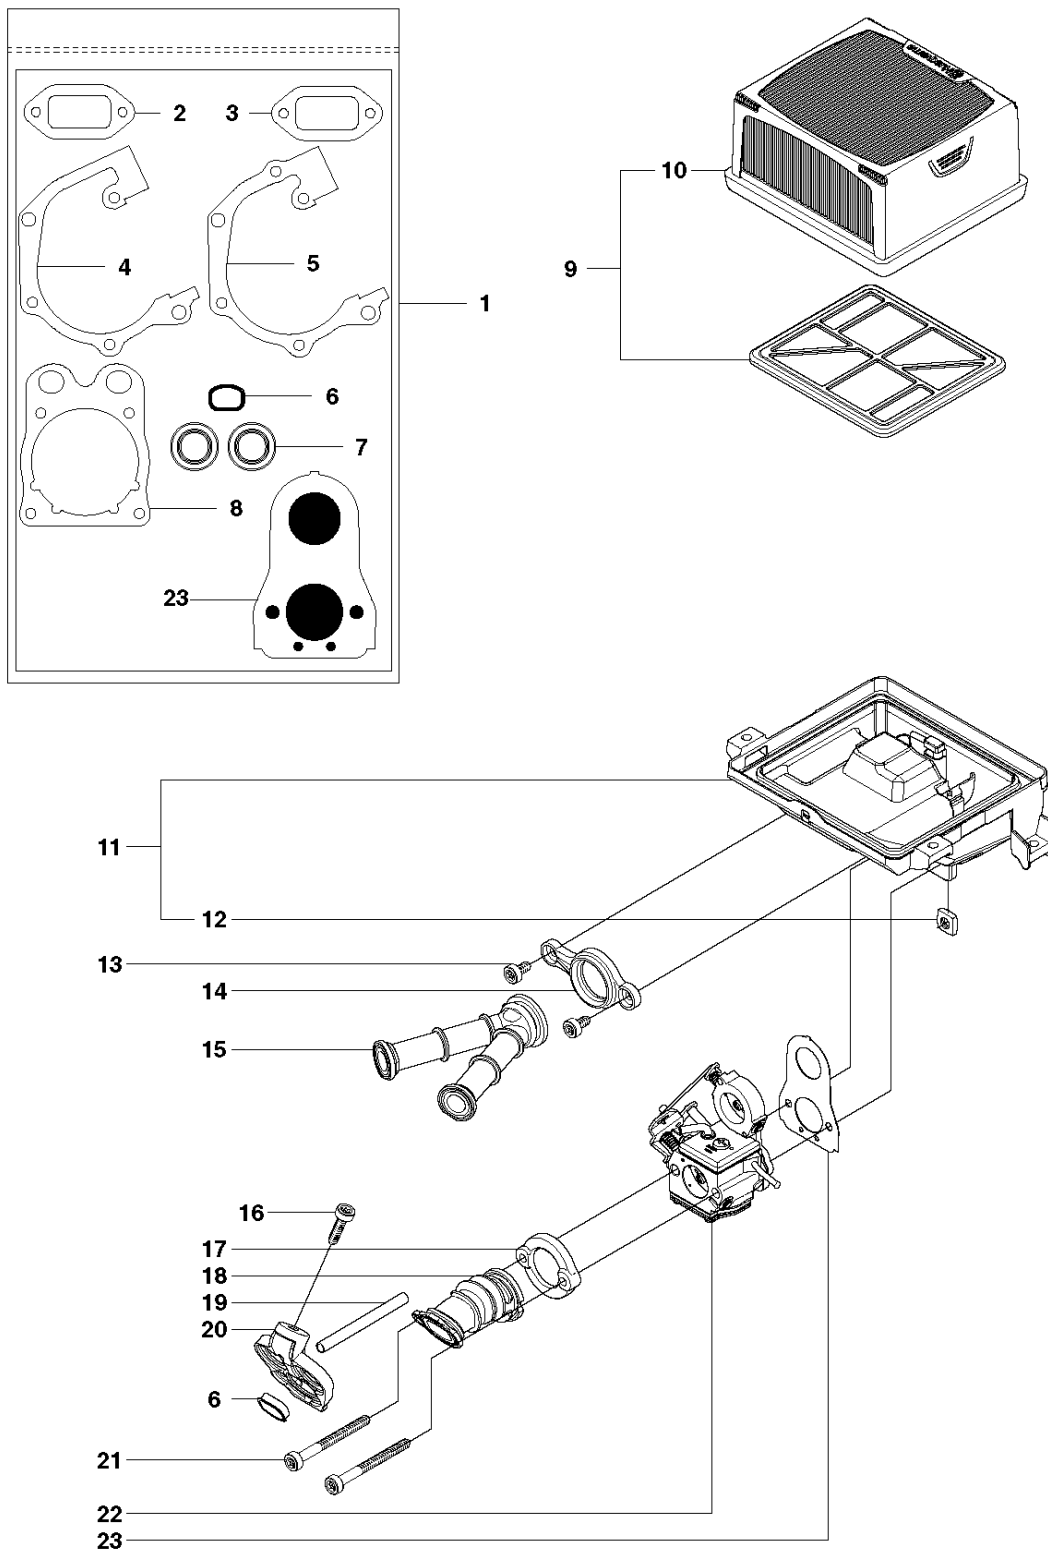

M K760 Cut-n-Break

AIR FILTER

K760 CUT-N-BREAK, 2009-11

Ref	Part No	Description	Remark	QTY KIT
1	506 38 53-05	GASKET KIT	Incl. 2 - 8, 23	1
2	506 41 23-01	GASKET		1
3	506 37 69-02	GASKET		1
4	506 37 70-02	GASKET		1
5	506 37 70-03	GASKET		1
6	544 21 93-02	INSERT		1
7	503 26 02-04	SEALING RING		2
8	506 37 67-01	CYLINDER		1
9	574 36 23-01	AIR FILTER ASSY	Incl. 10	1
10	525 47 06-01	AIR FILTER ASSY		1
11	575 35 40-01	CARBURETTOR BRACKET	Incl. 12	1
12	581 77 48-01	NUT		4
13	503 21 53-10	SCREW ITXSCM		2
14	506 37 06-01	FLANGE INLET PIPE		1
15	506 36 98-01	INLET PIPE		1
16	503 21 53-20	SCREW ITXSCM		1
17	506 37 05-01	FLANGE INLET PIPE		1
18	506 36 97-01	INLET PIPE		1
19	503 40 06-09	IMPULSE HOSE		1
20	544 35 26-01	PLATE		1
21	503 21 53-56	SCREW ITXSCM		2
22	510 18 12-02	CARBURETTOR	Zama C3-EL43A	1
23	506 37 68-03	GASKET		1