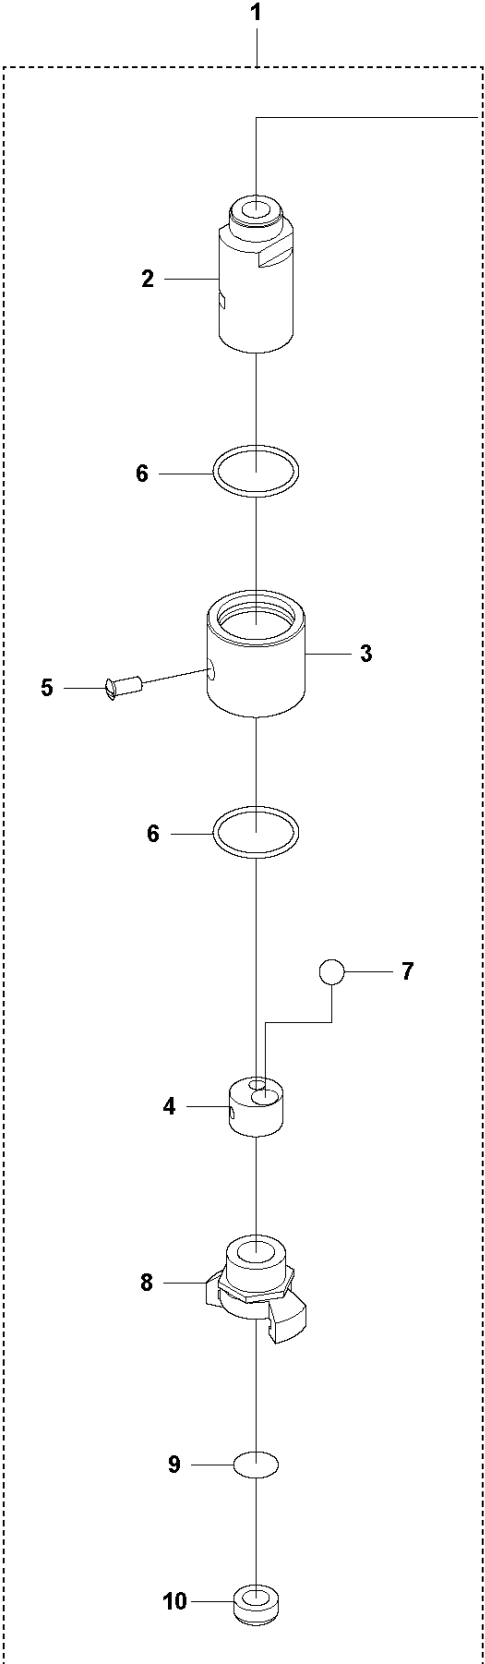

# SPARE PARTS LIST

POKERS

PV 57, 967859404, 2019-09

**A** PV 57  
PRODUCT COMPLETE

Ref	Part No	Description	Remark	QTY KIT
1	594 27 69-01	CAP		1
2	594 26 68-01	O-RING	34.6x2.62 NBR 70 shore	2
3	594 27 51-01	FLANGE		1
4	594 40 09-01	ROTOR		1
5	594 27 52-01	DISC		1
6	595 16 87-01	TUBE		1
7	594 27 53-01	FLANGE		1
8	594 25 58-01	NOZZLE		1
9	594 28 51-01	STOP		1
10	594 27 93-01	CLAMP		2
11	594 25 47-01	SLEEVE		1
12	594 25 48-02	HOSE	2.1 meters	1
13	594 25 54-02	HOSE	2 m	1
14	594 28 54-01	CLAMP		1
15	594 40 07-01	NIPPLE		1
16	594 40 08-01	NIPPLE		1
17	594 79 43-01	PIN	3x6 ISO8745	2
18	594 52 76-01	O-RING	15.1x2.7 NBR 70 shore	1
19	595 14 14-01	RIVET		2
24	595 46 15-01	LUBRICATION NIPPLE	Lubricator, optional	1
25	594 28 00-01	HANDLE	Quick coupling	1

**B** PV 57  
QUICK COUPLING W/ BALL-STOP VALVE

QUICK COUPLING W/ BALL-STOP VALVE

PV 57, 967859404, 2019-09

Ref	Part No	Description	Remark	QTY KIT	
1	594 28 00-01	HANDLE	Quick coupling w/ ball-stop valve	1	1
2	594 28 01-01	BODY		1	1
3	594 79 12-01	BUSHING		1	1
4	594 28 02-01	UNIT		1	1
5	594 28 03-01	SCREW		1	1
6	594 28 05-01	O-RING	42.3x3 NBR 70 shore	2	1
7	594 28 04-01	BALL		1	1
8	594 25 53-01	COUPLING		1	1
9	594 25 37-01	FILTER		1	1
10	594 25 39-01	SEAL		1	1

## LUBRICATOR

PV 57, 967859404, 2019-09

Ref	Part No	Description	Remark	QTY KIT	
1	595 46 15-01	LUBRICATION NIPPLE	Lubricator, complete	1	
2	595 16 92-01	WASHER		1	1
3	595 16 91-01	BODY		1	1
4	595 16 90-01	HOLDER		1	1
5	594 81 93-01	WASHER		1	1
6	594 25 76-01	SCREW		1	1
7	595 14 60-01	RING		8	1
8	595 15 14-01	TUBE		1	1
9	594 79 51-01	WIRE		2	1
10	598 64 71-01	O-RING	9.25x1.78 NBR 70 shore	1	1