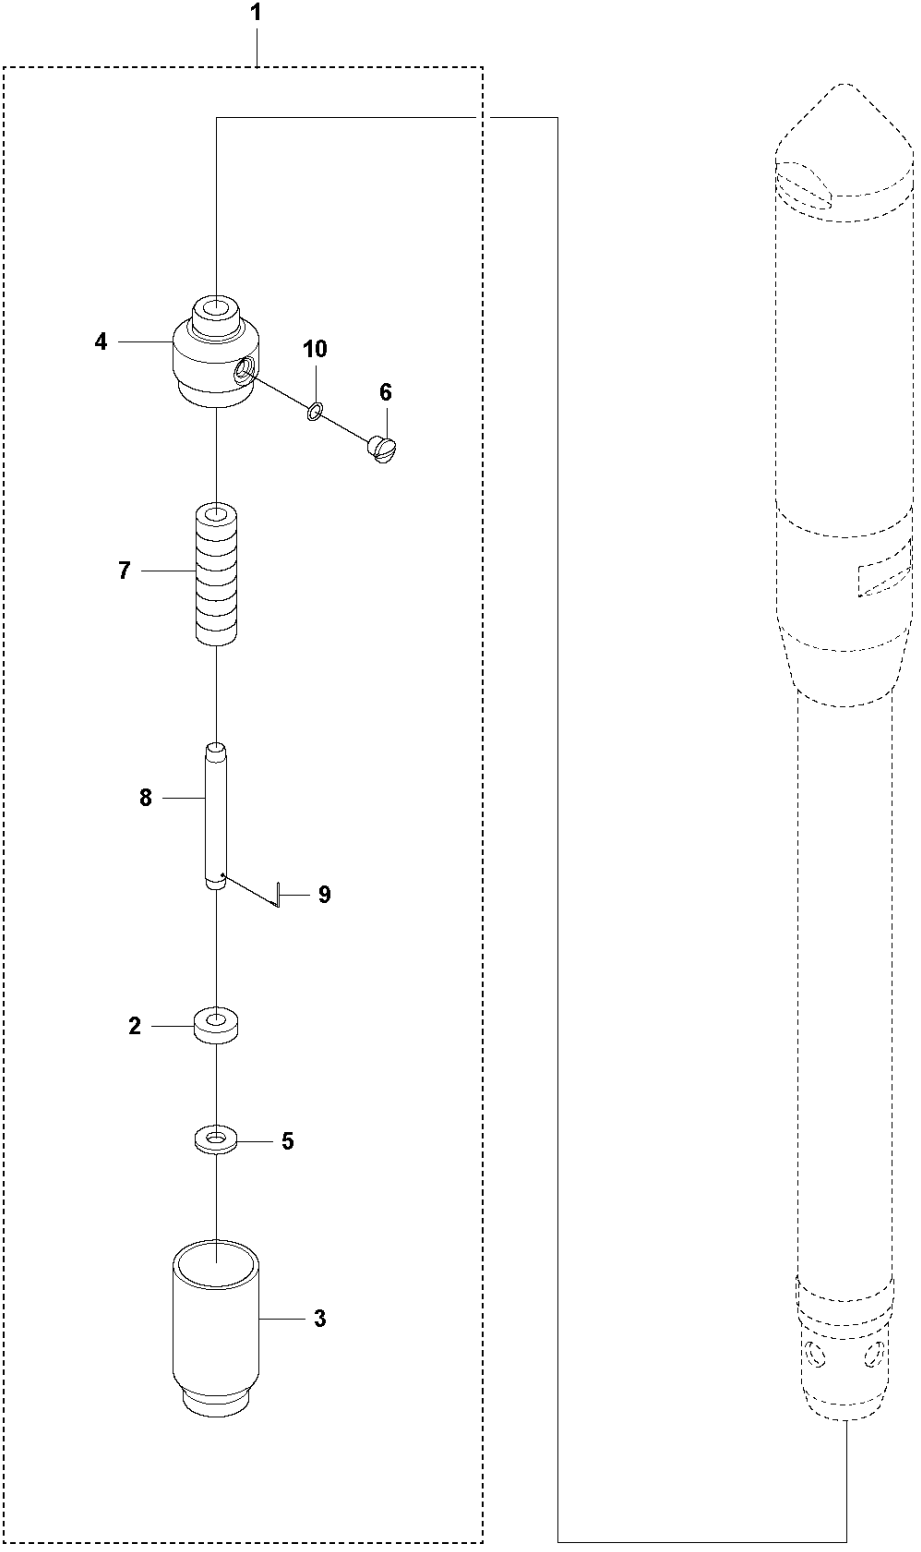

# SPARE PARTS LIST

POKERS

PV 57, 967859404, 2019-09

**A** PV 57  
PRODUCT COMPLETE

Ref	Part No	Description	Remark	QTY KIT
1	594 27 69-01	CAP		1
2	594 26 68-01	O-RING	34.6x2.62 NBR 70 shore	2
3	594 27 51-01	FLANGE		1
4	594 40 09-01	ROTOR		1
5	594 27 52-01	DISC		1
6	595 16 87-01	TUBE		1
7	594 27 53-01	FLANGE		1
8	594 25 58-01	NOZZLE		1
9	594 28 51-01	STOP		1
10	594 27 93-01	CLAMP		2
11	594 25 47-01	SLEEVE		1
12	594 25 48-02	HOSE	2.1 meters	1
13	594 25 54-02	HOSE	2 m	1
14	594 28 54-01	CLAMP		1
15	594 40 07-01	NIPPLE		1
16	594 40 08-01	NIPPLE		1
17	594 79 43-01	PIN	3x6 ISO8745	2
18	594 52 76-01	O-RING	15.1x2.7 NBR 70 shore	1
19	595 14 14-01	RIVET		2
24	595 46 15-01	LUBRICATION NIPPLE	Lubricator, optional	1
25	594 28 00-01	HANDLE	Quick coupling	1

**B** PV 57  
QUICK COUPLING W/ BALL-STOP VALVE

QUICK COUPLING W/ BALL-STOP VALVE

PV 57, 967859404, 2019-09

Ref	Part No	Description	Remark	QTY KIT	
1	594 28 00-01	HANDLE	Quick coupling w/ ball-stop valve	1	1
2	594 28 01-01	BODY		1	1
3	594 79 12-01	BUSHING		1	1
4	594 28 02-01	UNIT		1	1
5	594 28 03-01	SCREW		1	1
6	594 28 05-01	O-RING	42.3x3 NBR 70 shore	2	1
7	594 28 04-01	BALL		1	1
8	594 25 53-01	COUPLING		1	1
9	594 25 37-01	FILTER		1	1
10	594 25 39-01	SEAL		1	1

## LUBRICATOR

PV 57, 967859404, 2019-09

Ref	Part No	Description	Remark	QTY KIT	
1	595 46 15-01	LUBRICATION NIPPLE	Lubricator, complete	1	
2	595 16 92-01	WASHER		1	1
3	595 16 91-01	BODY		1	1
4	595 16 90-01	HOLDER		1	1
5	594 81 93-01	WASHER		1	1
6	594 25 76-01	SCREW		1	1
7	595 14 60-01	RING		8	1
8	595 15 14-01	TUBE		1	1
9	594 79 51-01	WIRE		2	1
10	598 64 71-01	O-RING	9.25x1.78 NBR 70 shore	1	1