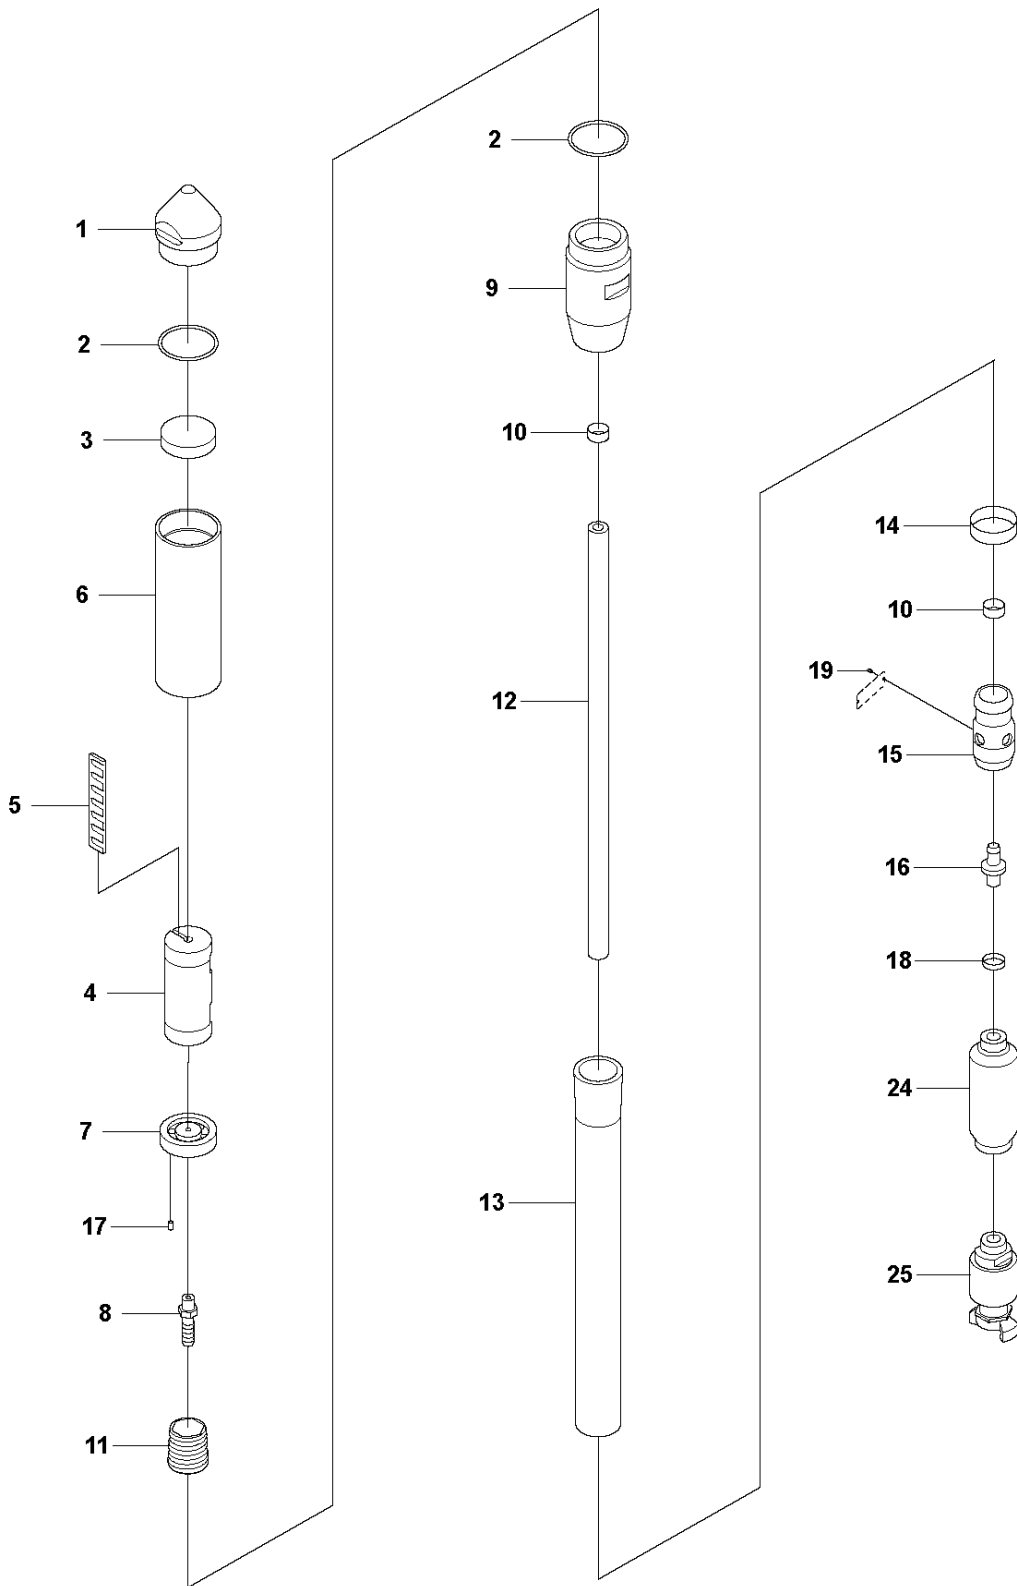

# SPARE PARTS LIST

POKERS

PV 57, 967859404, 2019-09

**A** PV 57  
PRODUCT COMPLETE

Ref	Part No	Description	Remark	QTY KIT
1	594 27 69-01	CAP		1
2	594 26 68-01	O-RING	34.6x2.62 NBR 70 shore	2
3	594 27 51-01	FLANGE		1
4	594 40 09-01	ROTOR		1
5	594 27 52-01	DISC		1
6	595 16 87-01	TUBE		1
7	594 27 53-01	FLANGE		1
8	594 25 58-01	NOZZLE		1
9	594 28 51-01	STOP		1
10	594 27 93-01	CLAMP		2
11	594 25 47-01	SLEEVE		1
12	594 25 48-02	HOSE	2.1 meters	1
13	594 25 54-02	HOSE	2 m	1
14	594 28 54-01	CLAMP		1
15	594 40 07-01	NIPPLE		1
16	594 40 08-01	NIPPLE		1
17	594 79 43-01	PIN	3x6 ISO8745	2
18	594 52 76-01	O-RING	15.1x2.7 NBR 70 shore	1
19	595 14 14-01	RIVET		2
24	595 46 15-01	LUBRICATION NIPPLE	Lubricator, optional	1
25	594 28 00-01	HANDLE	Quick coupling	1

**B** PV 57  
QUICK COUPLING W/ BALL-STOP VALVE

QUICK COUPLING W/ BALL-STOP VALVE

PV 57, 967859404, 2019-09

Ref	Part No	Description	Remark	QTY KIT	
1	594 28 00-01	HANDLE	Quick coupling w/ ball-stop valve	1	1
2	594 28 01-01	BODY		1	1
3	594 79 12-01	BUSHING		1	1
4	594 28 02-01	UNIT		1	1
5	594 28 03-01	SCREW		1	1
6	594 28 05-01	O-RING	42.3x3 NBR 70 shore	2	1
7	594 28 04-01	BALL		1	1
8	594 25 53-01	COUPLING		1	1
9	594 25 37-01	FILTER		1	1
10	594 25 39-01	SEAL		1	1

## LUBRICATOR

PV 57, 967859404, 2019-09

Ref	Part No	Description	Remark	QTY KIT	
1	595 46 15-01	LUBRICATION NIPPLE	Lubricator, complete	1	
2	595 16 92-01	WASHER		1	1
3	595 16 91-01	BODY		1	1
4	595 16 90-01	HOLDER		1	1
5	594 81 93-01	WASHER		1	1
6	594 25 76-01	SCREW		1	1
7	595 14 60-01	RING		8	1
8	595 15 14-01	TUBE		1	1
9	594 79 51-01	WIRE		2	1
10	598 64 71-01	O-RING	9.25x1.78 NBR 70 shore	1	1