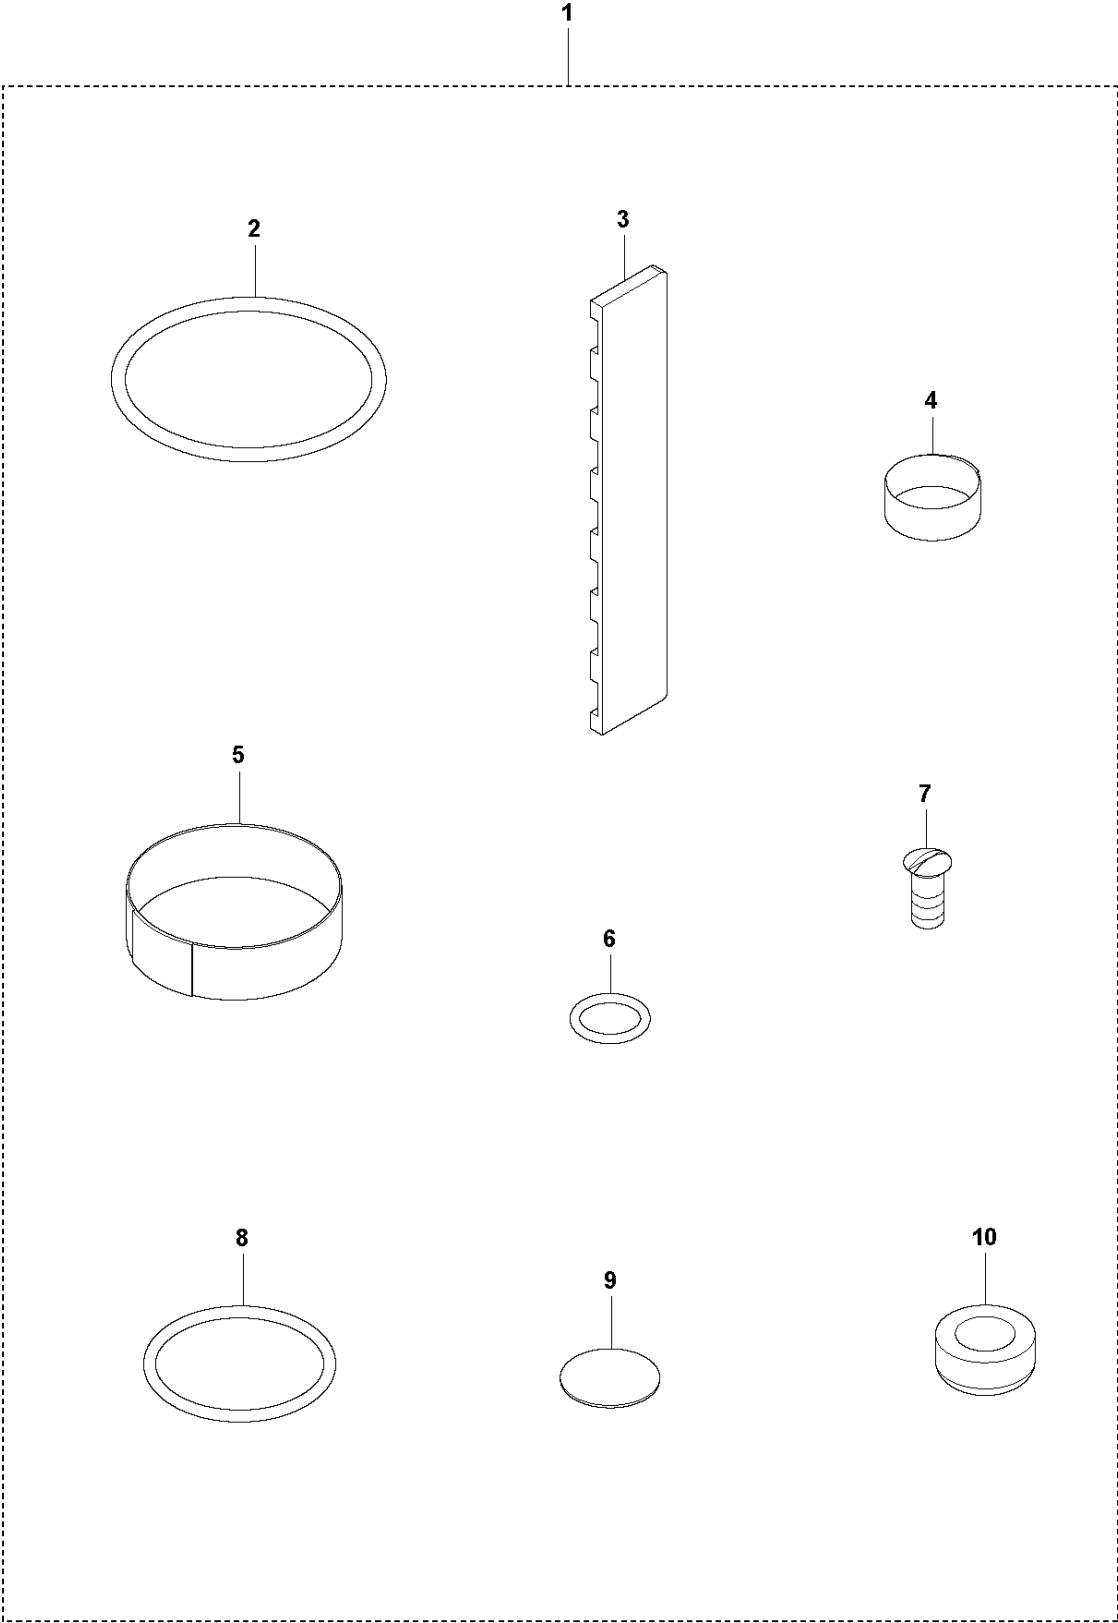

D PV 57
SERVICE KIT

SERVICE KIT

PV 57, 967859404, 2019-09

Ref	Part No	Description	Remark	QTY KIT	
2	594 26 68-01	O-RING	34.6x2.62 NBR 70 shore	2	1
1	594 36 99-01	SERVICE KIT		1	
3	594 27 52-01	DISC		1	1
4	594 27 93-01	CLAMP		2	1
5	594 28 54-01	CLAMP		1	1
6	594 52 76-01	O-RING	15.1x2.7 NBR 70 shore	1	1
7	594 28 03-01	SCREW		1	1
8	594 28 05-01	O-RING	42.3x3 NBR 70 shore	2	1
9	594 25 37-01	FILTER		1	1
10	594 25 39-01	SEAL		1	1