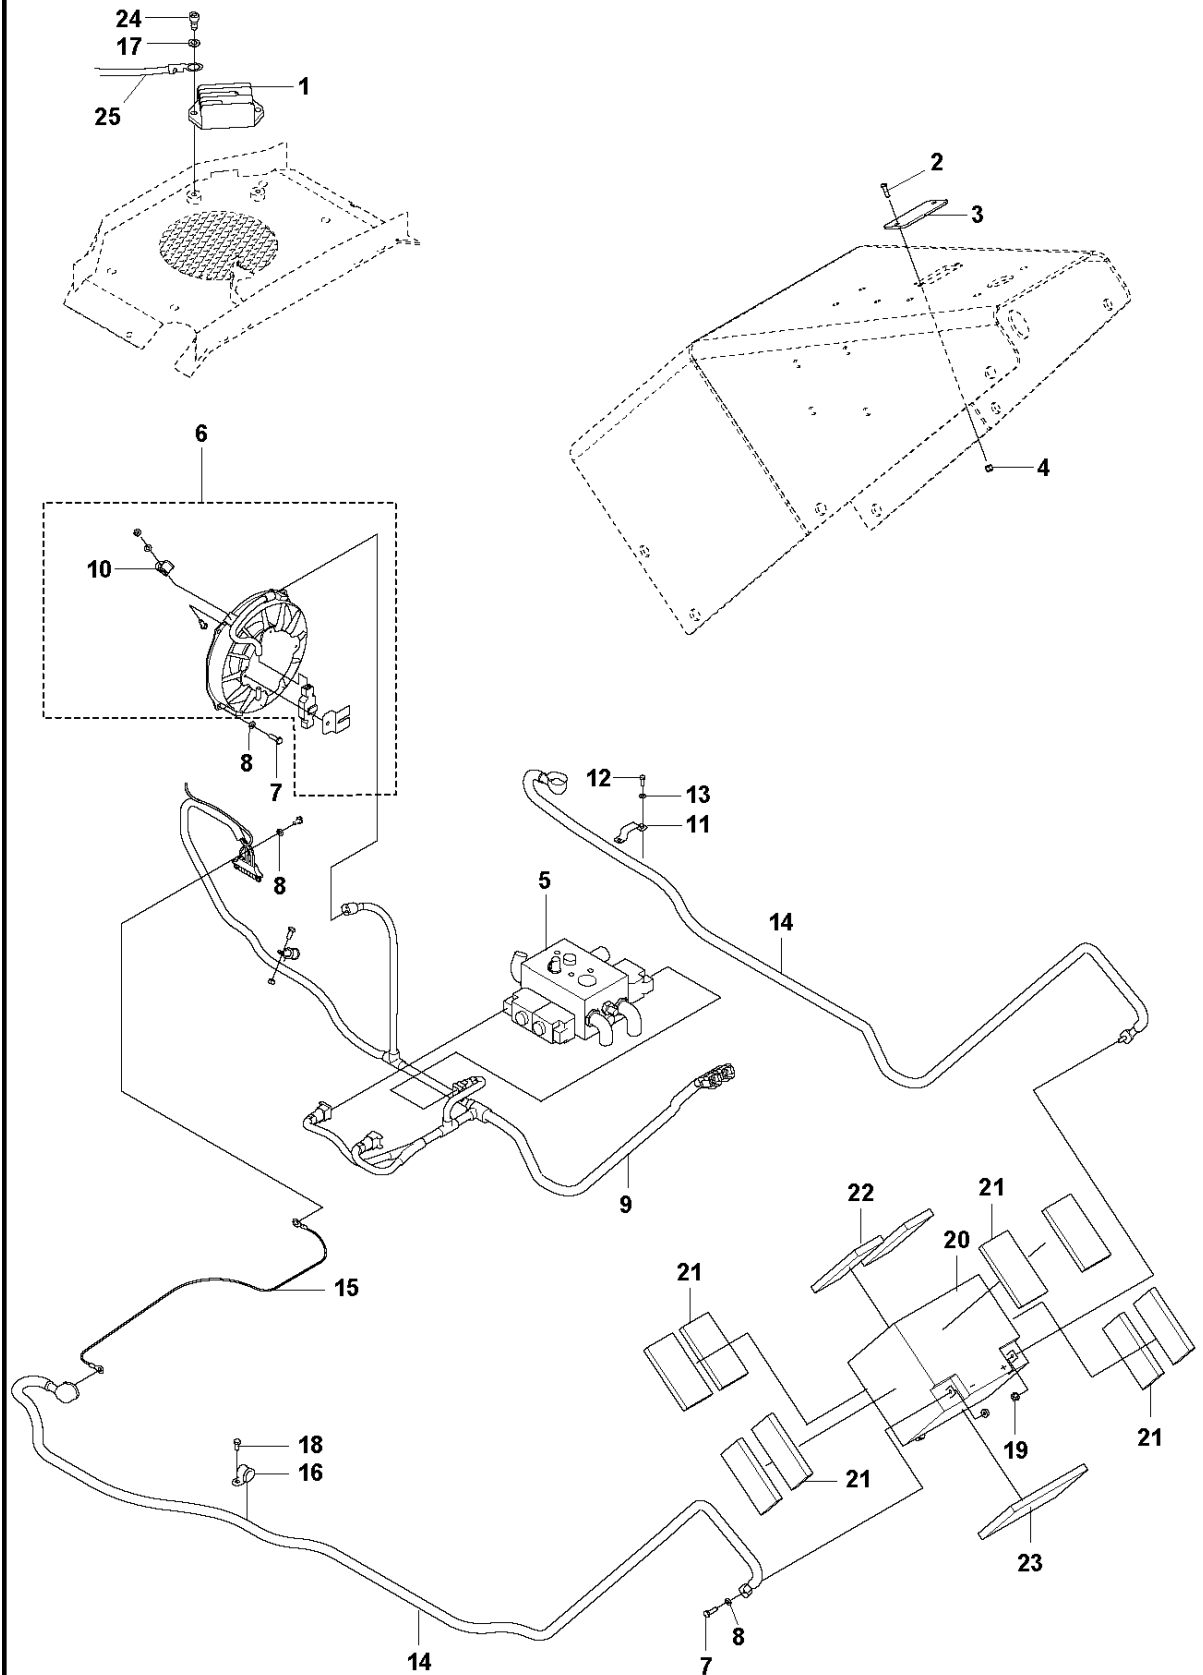

H LH 700
ELECTRICAL- ELECTRICAL EQUIPMENT

ELECTRICAL LH 700, 967897201, 967897202, 967897203, 967897204, 967897205, 967897206,
2019-08

Ref	Part No	Description	Remark	QTY KIT
1	594 46 54-01	TENSIONER		1
2	594 53 78-01	SCREW		2
3	594 42 67-01	COVER		1
4	596 69 52-46	LOCK NUT		2
5	594 45 24-01	BLOCK		1
6	594 46 62-01	FAN		1
7	595 10 98-01	SCREW		5
8	595 03 65-01	WASHER		7
9	595 36 49-01	HARNESS		1
10	595 11 46-01	PIPE CLAMP		3
11	595 17 45-01	CLAMP		3
12	598 18 45-01	SCREW		6
13	594 12 38-01	PLANE WASHER		6
14	594 52 26-01	CABLE		2
15	594 52 27-01	CABLE		1
16	594 12 56-01	PIPE CLAMP		2
17	595 03 66-01	WASHER		2
18	595 05 63-01	SCREW		2
19	595 18 11-01	NUT		2
20	594 47 98-01	BATTERY		1
21	594 44 46-01	INSULATION		8
22	594 44 27-01	INSULATION		2
23	595 05 19-01	ABSORBER		1
24	595 03 44-01	SCREW		2
25	594 45 36-01	CABLE		1