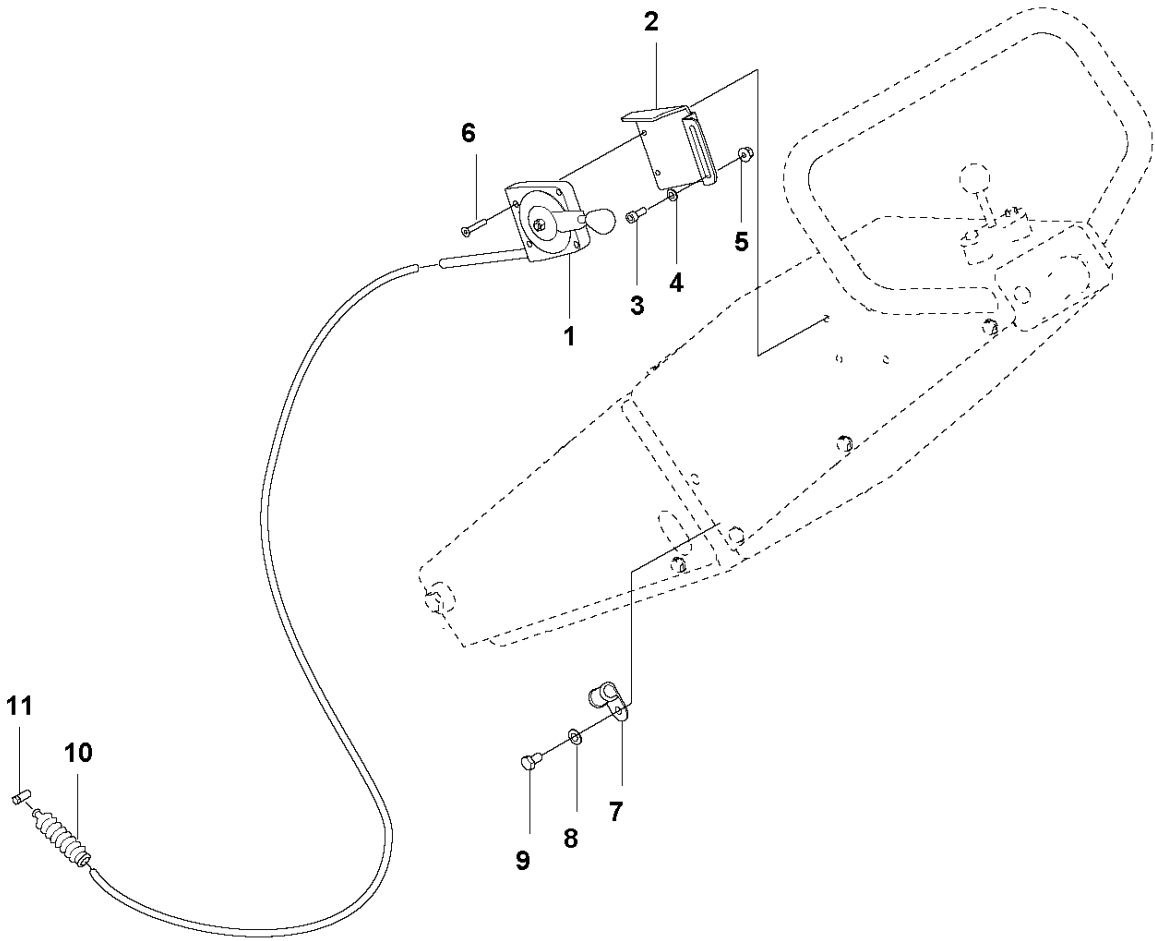

J LH 700
THROTTLE CONTROL - HATZ - NON EPA

THROTTLE CONTROL - HATZ
967897205, 967897206, 2019-08

LH 700, 967897201, 967897202, 967897203, 967897204,

Ref	Part No	Description	Remark	QTY KIT
1	594 44 26-01	THROTTLE CONTROL		1
2	594 64 51-01	BRACKET		1
3	595 03 42-01	SCREW		1
4	595 03 65-01	WASHER		2
5	595 11 26-01	NUT		1
6	594 74 71-01	SCREW		4
7	594 12 53-01	PIPE CLAMP		1
8	595 03 66-01	WASHER		1
9	595 98 94-01	SCREW		1
10	594 44 34-01	BELLOWS		1
11	594 33 12-01	NIPPLE		1