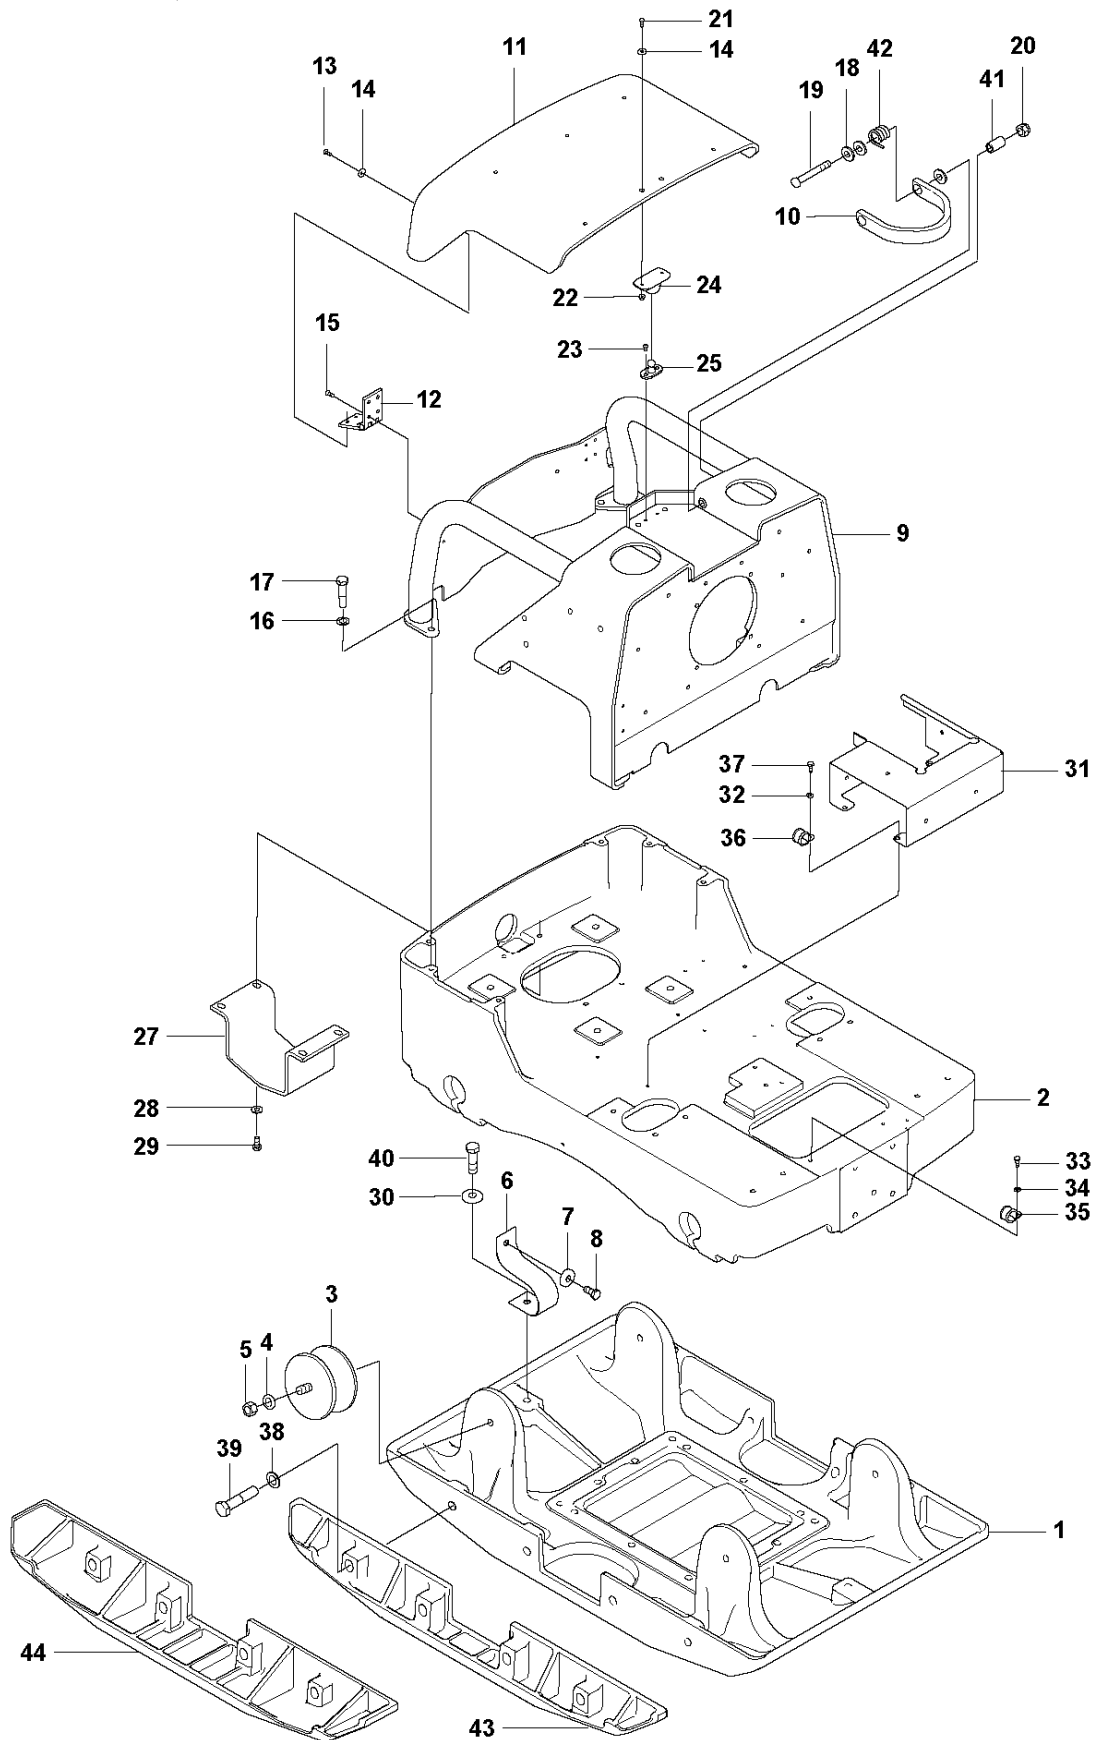

A LH 700
GROUND PLATE, ENGINE PLATE AND FRAME

GROUND PLATE, ENGINE PLATE & FRAME
967897204, 967897205, 967897206, 2019-08

LH 700, 967897201, 967897202, 967897203,

Ref	Part No	Description	Remark	QTY KIT
1	594 46 82-01	PLATE		1
2	595 12 29-01	ENGINE PLATE		1
3	594 33 62-01	ABSORBER		4
4	595 03 67-01	WASHER		4
5	595 03 58-01	NUT		4
6	594 15 92-01	STRAP		2
7	594 12 40-01	WASHER		2
8	594 60 85-01	SCREW	Screw M10x025 10.9 Geomet	2
9	594 96 03-01	FRAME	Frame protective - Orange	1
10	594 15 85-01	HANDLE		1
11	594 95 96-01	HOOD	Hood	1
12	594 44 68-01	HINGE		2
13	595 06 77-01	SCREW		8
14	594 53 51-01	WASHER		10
15	594 53 49-01	SCREW		8
16	594 74 74-01	WASHER		8
17	595 19 33-01	SCREW		8
18	595 11 28-01	WASHER		6
19	595 17 93-01	SCREW		2
20	595 11 27-01	NUT		2
21	595 18 73-01	SCREW		2
22	595 35 24-01	NUT		2
23	595 06 56-01	SCREW		2
24	595 05 30-01	BUMPER		1
25	595 05 31-01	BUMPER		1
27	595 16 00-01	COVER		1
28	594 74 74-01	WASHER		4
29	594 11 84-01	SCREW		4
30	598 18 53-01	WASHER		2
31	594 45 31-01	INLET		1
32	595 03 65-01	WASHER		4
33	595 98 94-01	SCREW		1
34	595 03 66-01	WASHER		1
35	595 11 47-01	CLAMP		1
36	595 11 47-01	CLAMP		1
37	595 03 32-01	SCREW		4
38	595 06 70-01	WASHER		8
39	595 06 94-01	SCREW		8
40	595 99 98-01	SCREW		2
41	594 48 50-01	SPACER		2
42	594 48 91-01	SPRING		2
43	594 75 16-01	PLATE		2
44	595 17 34-01	PLATE		2