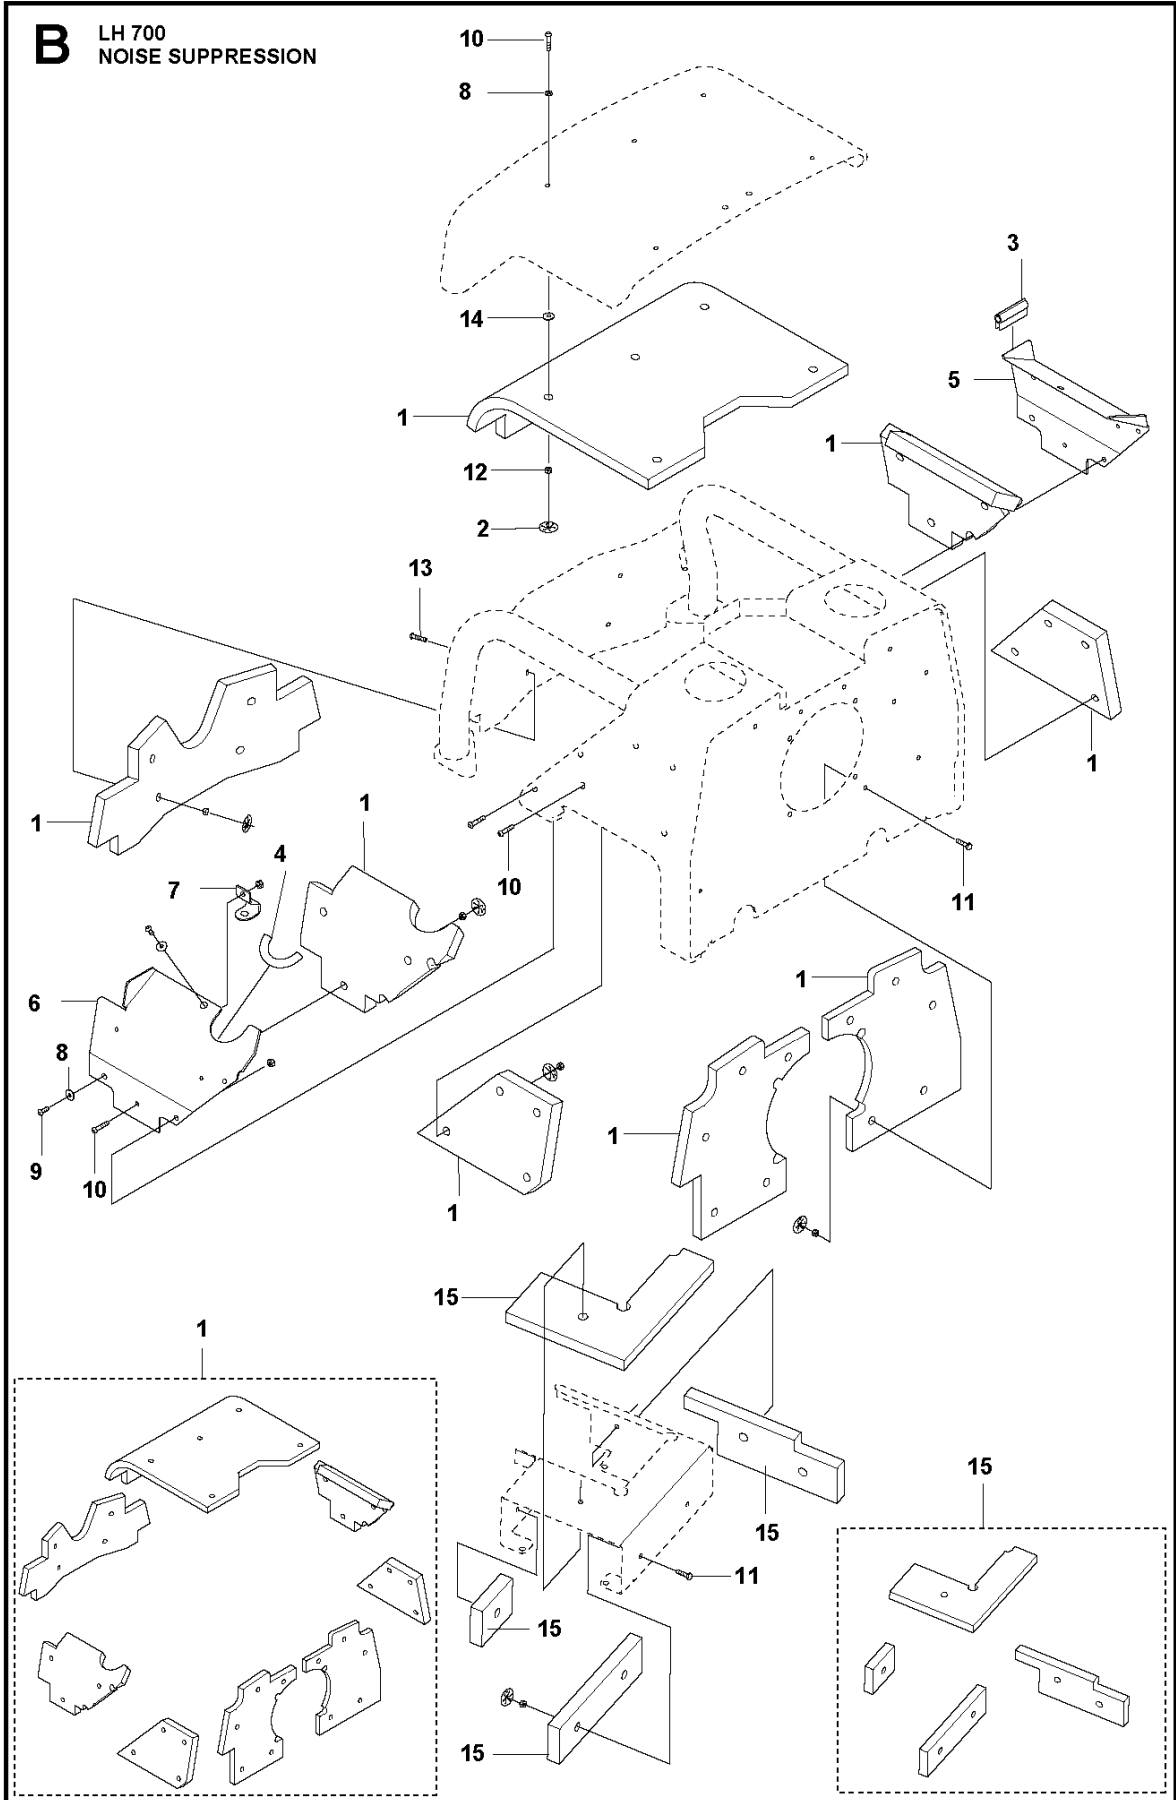

# SPARE PARTS LIST

LH 700, 967897201, 967897202, 967897203,

Ref	Part No	Description	Remark	QTY KIT
1	594 46 82-01	PLATE		1
2	595 12 29-01	ENGINE PLATE		1
3	594 33 62-01	ABSORBER		4
4	595 03 67-01	WASHER		4
5	595 03 58-01	NUT		4
6	594 15 92-01	STRAP		2
7	594 12 40-01	WASHER		2
8	594 60 85-01	SCREW	Screw M10x025 10.9 Geomet	2
9	594 96 03-01	FRAME	Frame protective - Orange	1
10	594 15 85-01	HANDLE		1
11	594 95 96-01	HOOD	Hood	1
12	594 44 68-01	HINGE		2
13	595 06 77-01	SCREW		8
14	594 53 51-01	WASHER		10
15	594 53 49-01	SCREW		8
16	594 74 74-01	WASHER		8
17	595 19 33-01	SCREW		8
18	595 11 28-01	WASHER		6
19	595 17 93-01	SCREW		2
20	595 11 27-01	NUT		2
21	595 18 73-01	SCREW		2
22	595 35 24-01	NUT		2
23	595 06 56-01	SCREW		2
24	595 05 30-01	BUMPER		1
25	595 05 31-01	BUMPER		1
27	595 16 00-01	COVER		1
28	594 74 74-01	WASHER		4
29	594 11 84-01	SCREW		4
30	598 18 53-01	WASHER		2
31	594 45 31-01	INLET		1
32	595 03 65-01	WASHER		4
33	595 98 94-01	SCREW		1
34	595 03 66-01	WASHER		1
35	595 11 47-01	CLAMP		1
36	595 11 47-01	CLAMP		1
37	595 03 32-01	SCREW		4
38	595 06 70-01	WASHER		8
39	595 06 94-01	SCREW		8
40	595 99 98-01	SCREW		2
41	594 48 50-01	SPACER		2
42	594 48 91-01	SPRING		2
43	594 75 16-01	PLATE		2
44	595 17 34-01	PLATE		2