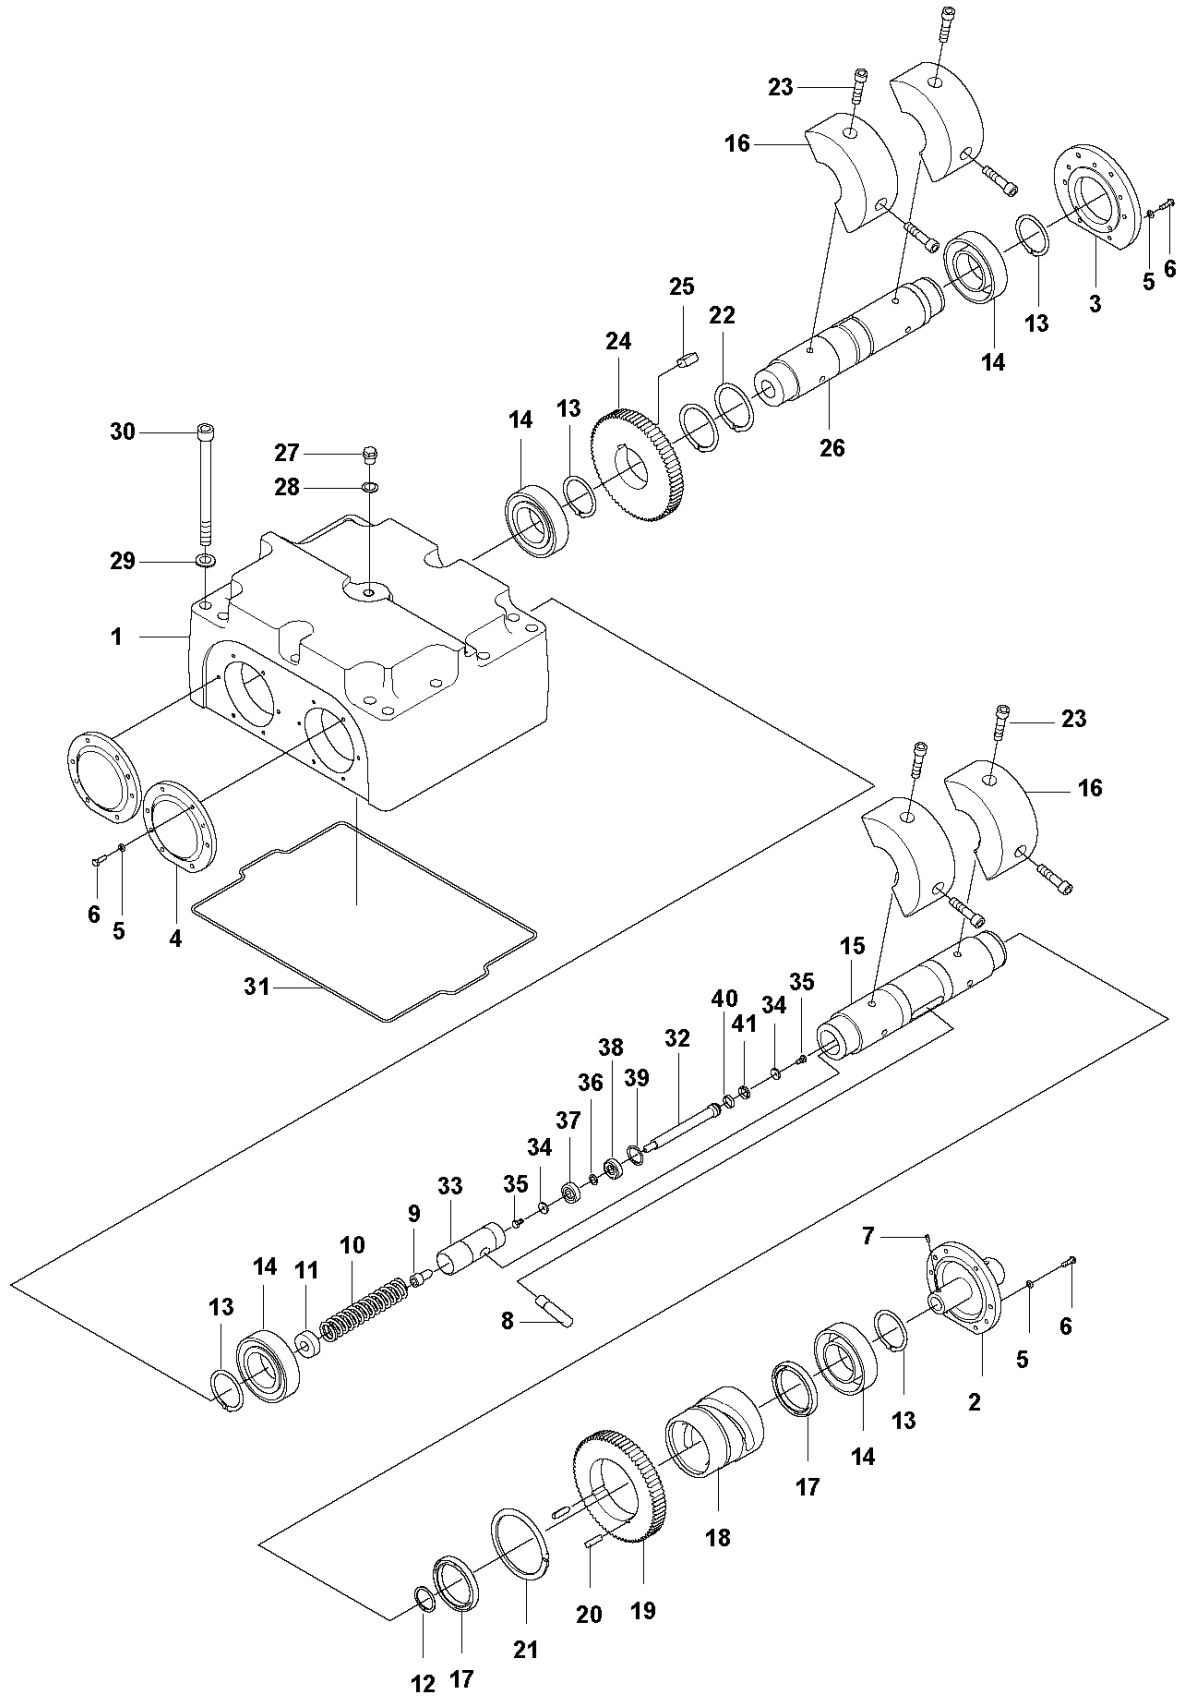

**D** LH 700  
ECCENTRIC ELEMENT

ECCENTRIC ELEMENT  
967897206, 2019-08

LH 700, 967897201, 967897202, 967897203, 967897204, 967897205,

Ref	Part No	Description	Remark	QTY KIT
1	595 17 38-01	HOUSING		4
2	594 35 17-01	CYLINDER		1
3	595 45 36-01	COVER		4
4	595 45 33-01	COVER		2
5	595 03 65-01	WASHER		1
6	595 10 98-01	SCREW		1
7	594 43 81-01	STOP SCREW		2
8	594 33 57-01	PIN		1
9	594 44 39-01	STOP SCREW		2
10	594 33 61-01	SPRING		8
11	594 33 60-01	SLEEVE		1
12	594 26 61-01	RING		1
13	594 12 48-01	CIRCLIP		1
14	594 52 80-01	ROLLER BEARING		1
15	594 44 58-01	SHAFT		1
16	594 33 52-01	EXCENTER		14
17	594 52 81-01	BALL BEARING		14
18	594 33 56-01	SLEEVE		1
19	594 33 55-01	GEAR WHEEL		1
20	595 05 09-01	KEY		1
21	594 52 82-01	RETAINER RING		2
22	595 04 59-01	SNAP RING		2
23	595 07 16-01	SOCKET		1
24	594 33 53-01	GEAR WHEEL		1
25	594 33 54-01	KEY		1
26	594 44 89-01	SHAFT		1
27	595 04 83-01	PLUG		1
28	595 04 78-01	GASKET		1
29	595 03 67-01	WASHER		14
30	594 53 47-01	SCREW		14
31	594 53 71-01	O-RING		1
32	594 44 57-01	PISTON ROD		1
33	594 44 61-01	PISTON		1
34	594 44 62-01	WASHER		2
35	595 34 42-01	SCREW		2
36	594 53 67-01	SUPPORT RING		1
37	594 54 77-01	BALL BEARING		1
38	595 04 49-01	BEARING		1
39	595 03 73-01	RING		1
40	594 33 48-01	RING		1
41	594 33 47-01	PISTON		1