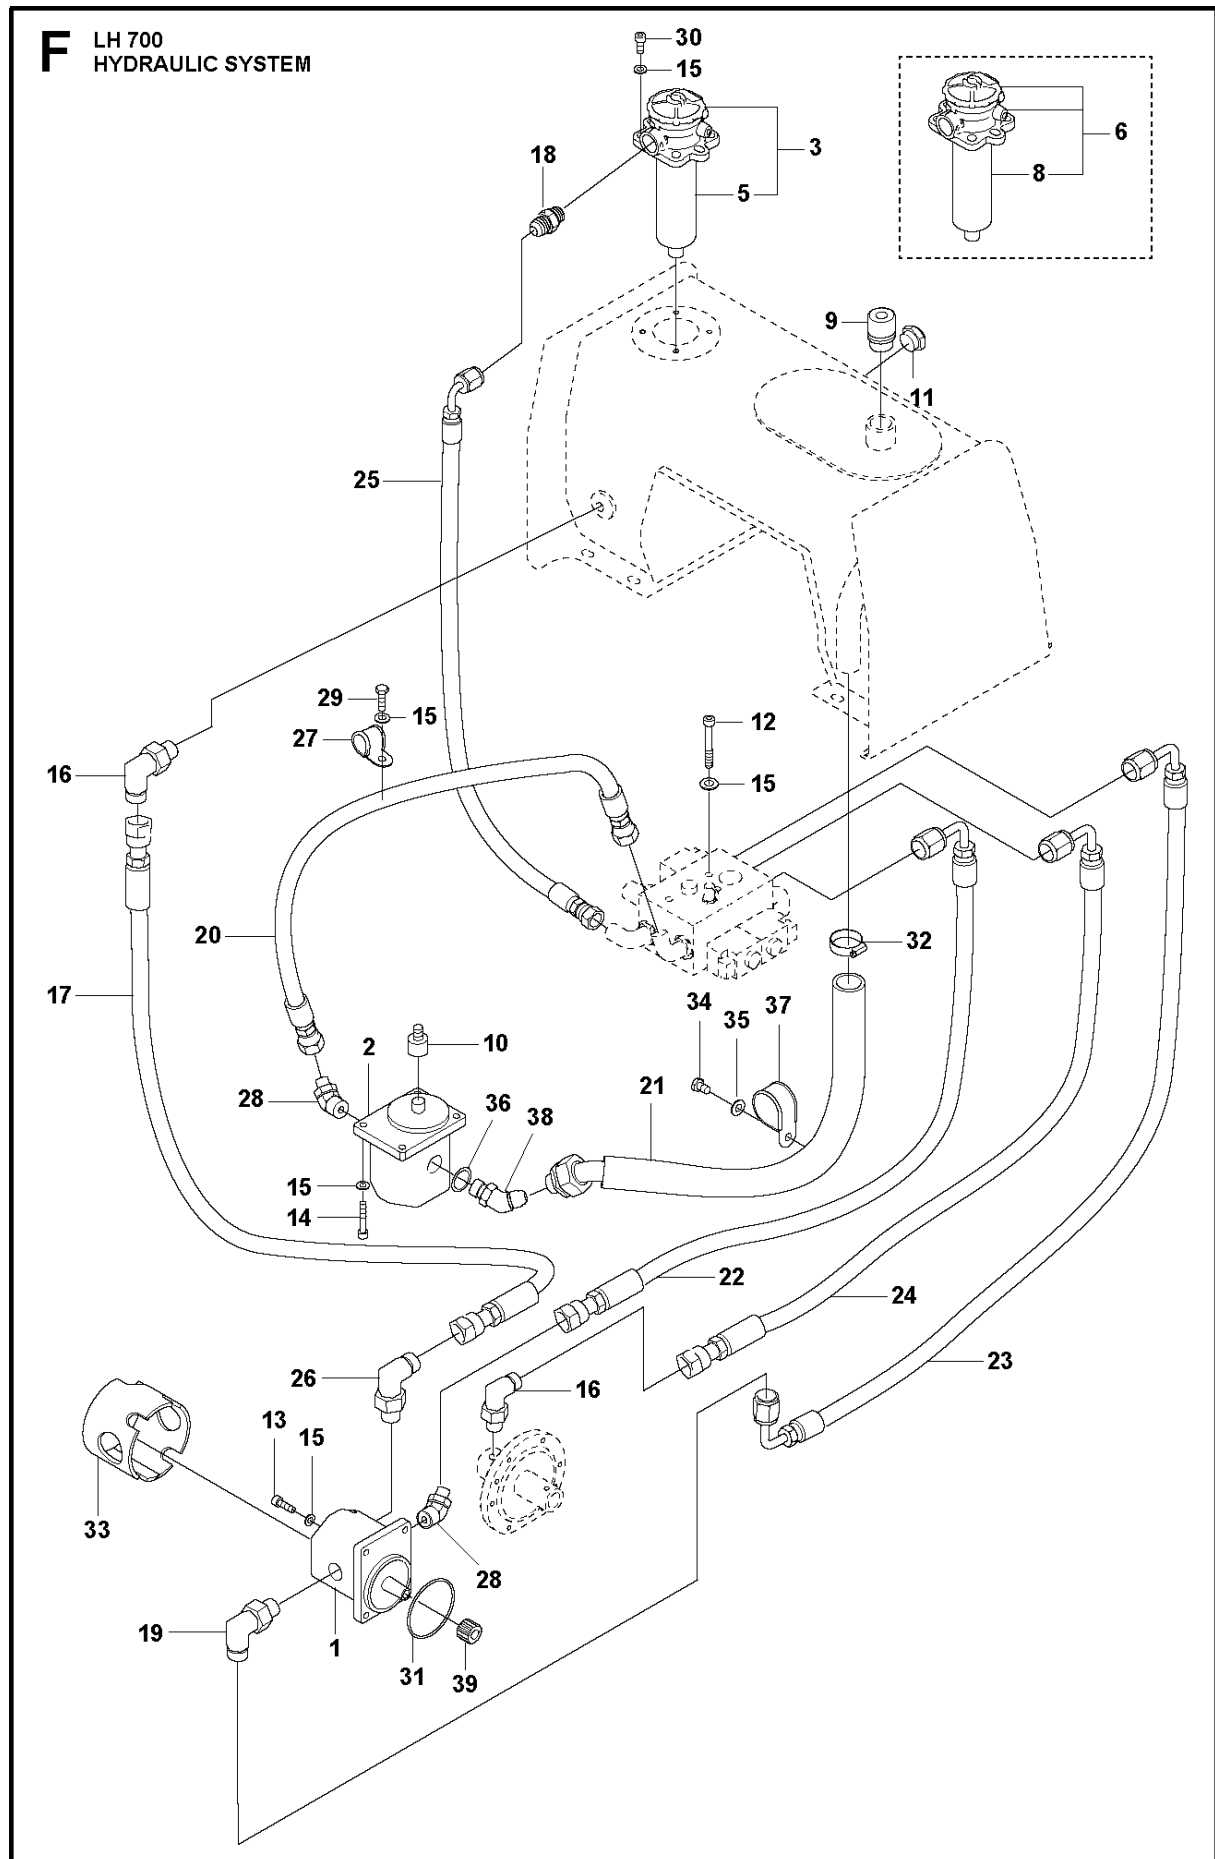

HYDRAULIC SYSTEM
967897206, 2019-08

LH 700, 967897201, 967897202, 967897203, 967897204, 967897205,

Ref	Part No	Description	Remark	QTY	KIT
1	594 44 08-01	HYDRAULIC MOTOR		1	
2	594 44 07-01	HYDRAULIC PUMP		1	
3	594 35 30-01	OIL FILTER		1	
5	594 44 52-01	FILTER	Filter element	1	3
6	594 49 05-01	OIL FILTER		1	
8	594 44 53-01	FILTER		1	
9	595 05 10-01	FILTER		1	
10	594 59 42-01	SLEEVE	Splined sleeve	1	
11	594 49 81-01	LEVEL	Oil checking glass	1	
12	598 18 48-01	SCREW		3	
13	595 03 45-01	SCREW		4	
14	594 83 25-01	SCREW		4	
15	595 03 66-01	WASHER		12	
16	595 04 86-01	ADAPTER		2	
17	594 43 93-01	HYDRAULIC HOSE		1	
18	595 45 58-01	ADAPTER		1	
19	595 45 26-01	ADAPTER		1	
20	595 36 12-01	HYDRAULIC HOSE		1	
21	594 44 23-01	HYDRAULIC HOSE		1	
22	595 05 34-01	HOSE		1	
23	594 44 45-01	HYDRAULIC HOSE		1	
24	594 49 55-01	HYDRAULIC HOSE		1	
25	595 17 25-01	HYDRAULIC HOSE		1	
26	595 05 07-01	ELBOW		1	
27	595 11 47-01	CLAMP		1	
28	595 18 75-01	ELBOW		2	
29	595 11 47-01	CLAMP		1	
30	595 34 83-01	SOCKET		2	
31	595 04 66-01	O-RING		1	
32	595 18 59-01	CLAMP		2	
33	594 44 25-01	PROTECTION		1	
34	595 34 46-01	SCREW		1	
35	594 74 74-01	WASHER		1	
36	594 26 87-01	RING		1	
37	595 46 97-01	CLAMP		1	
38	594 44 24-01	CONNECTOR		1	
39	594 35 22-01	SLEEVE		1