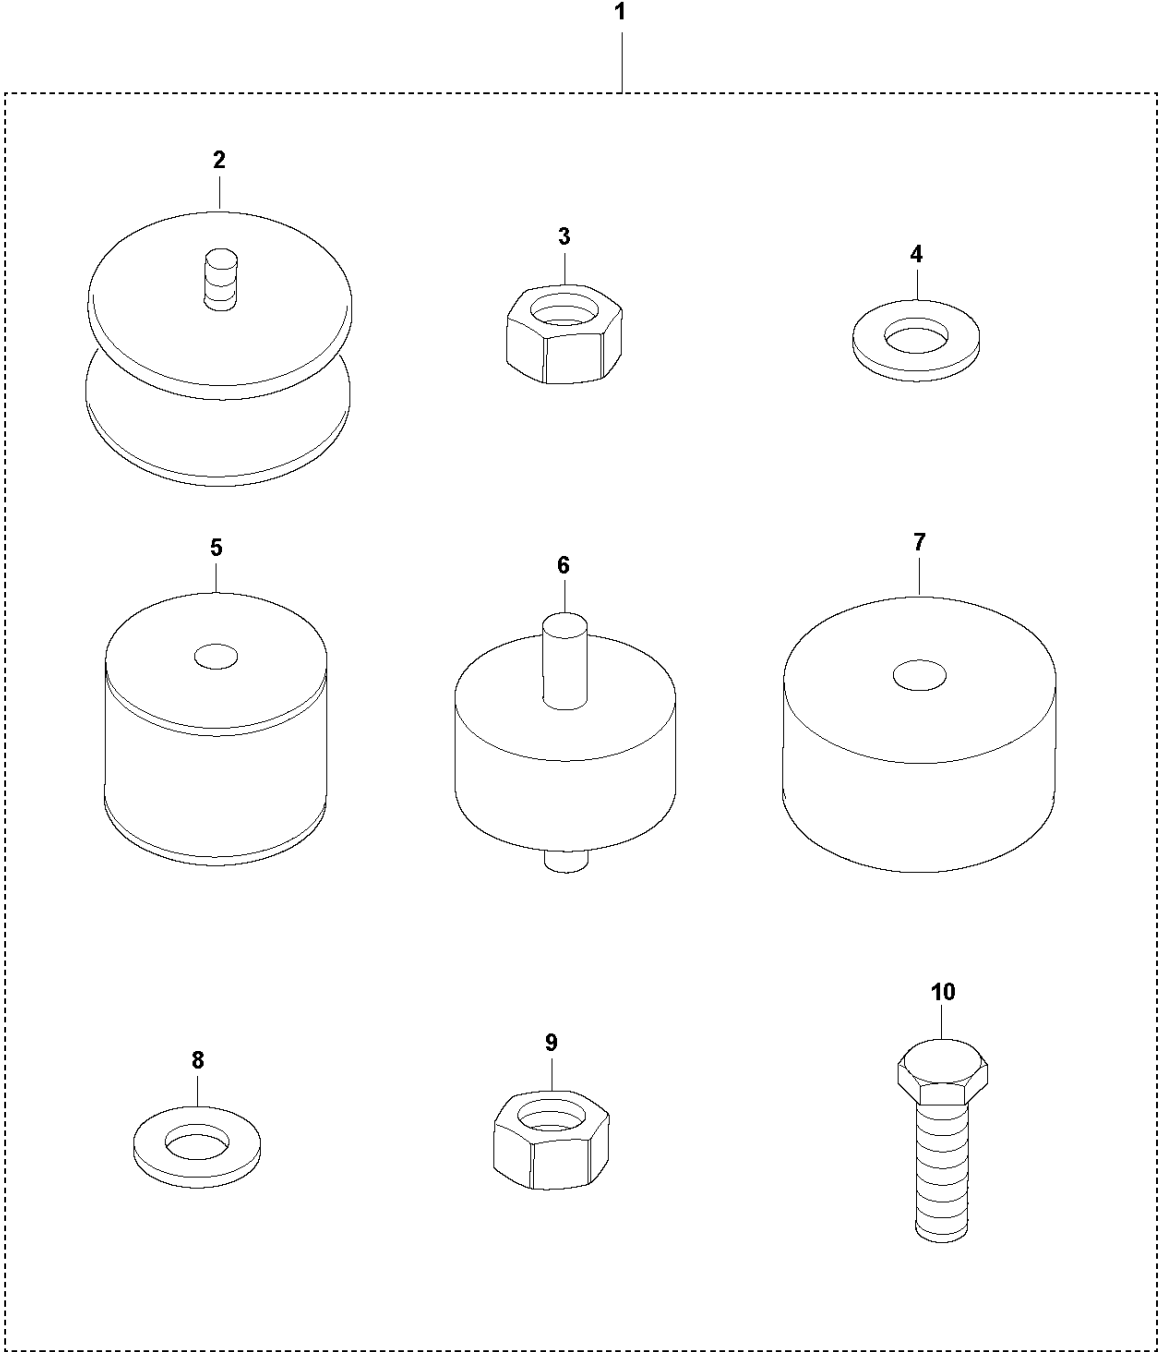

R LH 700
SHOCK ABSORBER REPAIR KIT

SHOCK ABSORBER REPAIR KIT
967897205, 967897206, 2019-08

LH 700, 967897201, 967897202, 967897203, 967897204,

Ref	Part No	Description	Remark	QTY KIT	
1	594 86 93-01	REPAIR KIT		1	
2	594 33 62-01	ABSORBER		4	1
3	595 03 58-01	NUT	M10	4	1
4	595 03 67-01	WASHER		4	1
5	594 15 91-01	ABSORBER		4	1
6	594 33 39-01	ABSORBER		2	1
7	594 53 68-01	ABSORBER		1	1
8	594 74 74-01	WASHER		12	1
9	595 02 94-01	NUT		4	1
10	595 34 46-01	SCREW		8	1