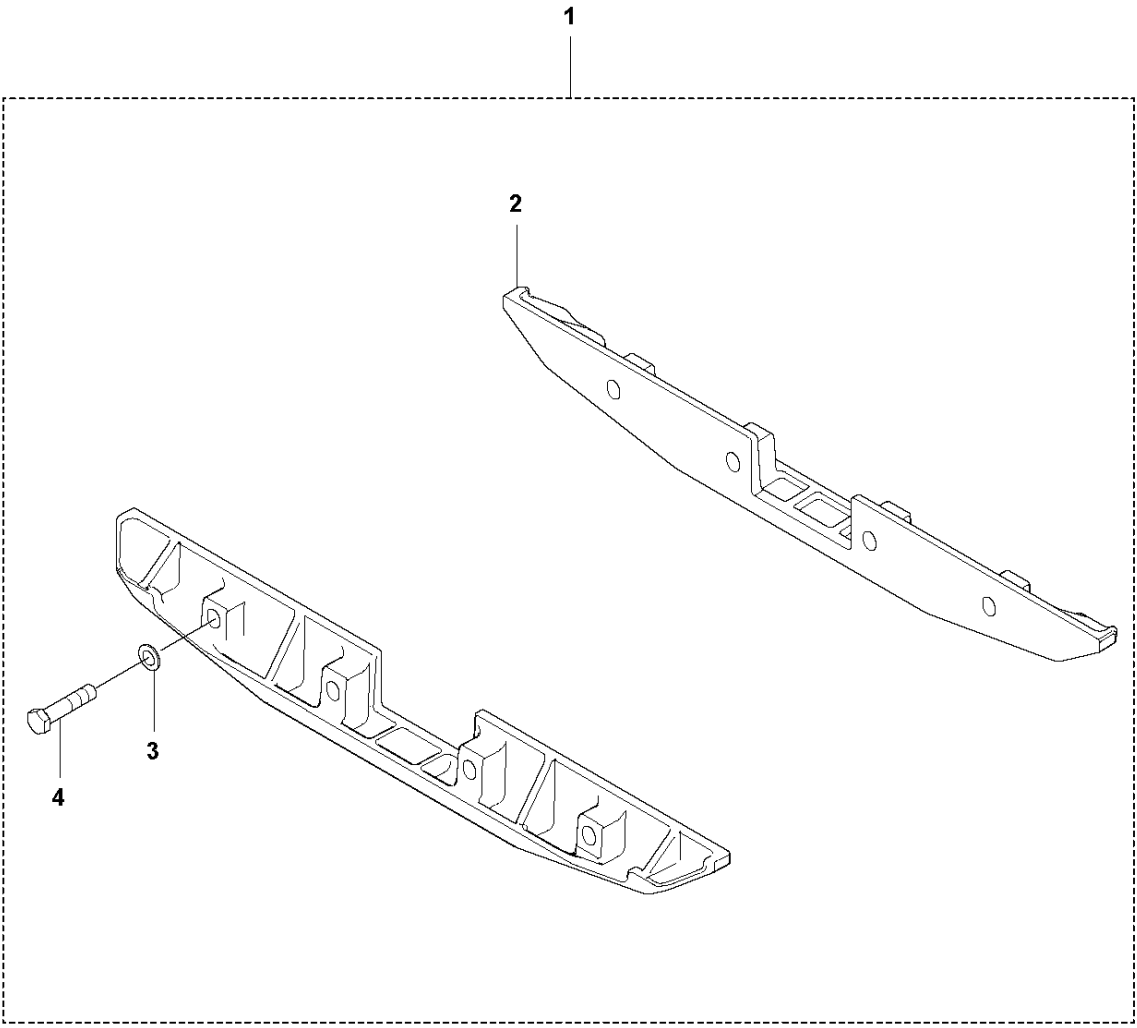

**U** LH 700  
EXTENSION PLATE KIT - 2x75 mm (2x2.95")

EXTENSION PLATE KIT 2 X 75 MM  
967897205, 967897206, 2019-08

LH 700, 967897201, 967897202, 967897203, 967897204,

Ref	Part No	Description	Remark	QTY KIT	
1	594 82 60-01	PLATE		1	
2	594 75 16-01	PLATE		2	1
3	595 06 70-01	WASHER		8	1
4	595 06 94-01	SCREW		8	1