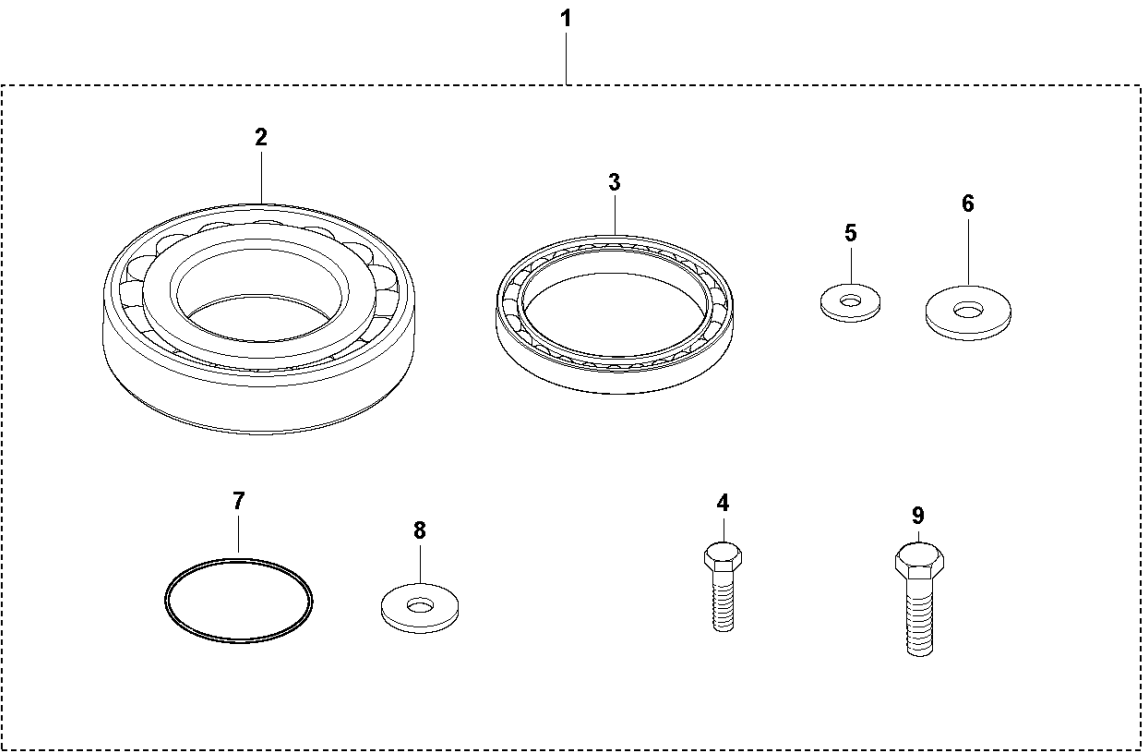

**S** LH 700  
ECCENTRIC ELEMENT REPAIR KIT

ECCENTRIC ELEMENT REPAIR KIT  
 967897205, 967897206, 2019-08

LH 700, 967897201, 967897202, 967897203, 967897204,

Ref	Part No	Description	Remark	QTY KIT	
1	595 37 96-01	REPAIR KIT		1	
2	594 52 80-01	ROLLER BEARING		4	1
3	594 52 81-01	BALL BEARING		2	1
4	595 10 98-01	SCREW		20	1
5	595 03 65-01	WASHER	6.4 x 12 x 1.5 mm, 0.25 x 0.47 x 0.06 in. 300 HV	20	1
6	595 04 78-01	GASKET	6.7 x 24 x 1.5 mm, 0.66 x 0.94 x 0.06 in. TYPE A,M16	1	1
7	594 53 71-01	O-RING		1	1
8	595 03 66-01	WASHER	8.4 x 16 x 1.5 mm, 0.33 x 0.63 x 0.06 in. 300 HV	4	1
9	595 03 45-01	SCREW		4	1