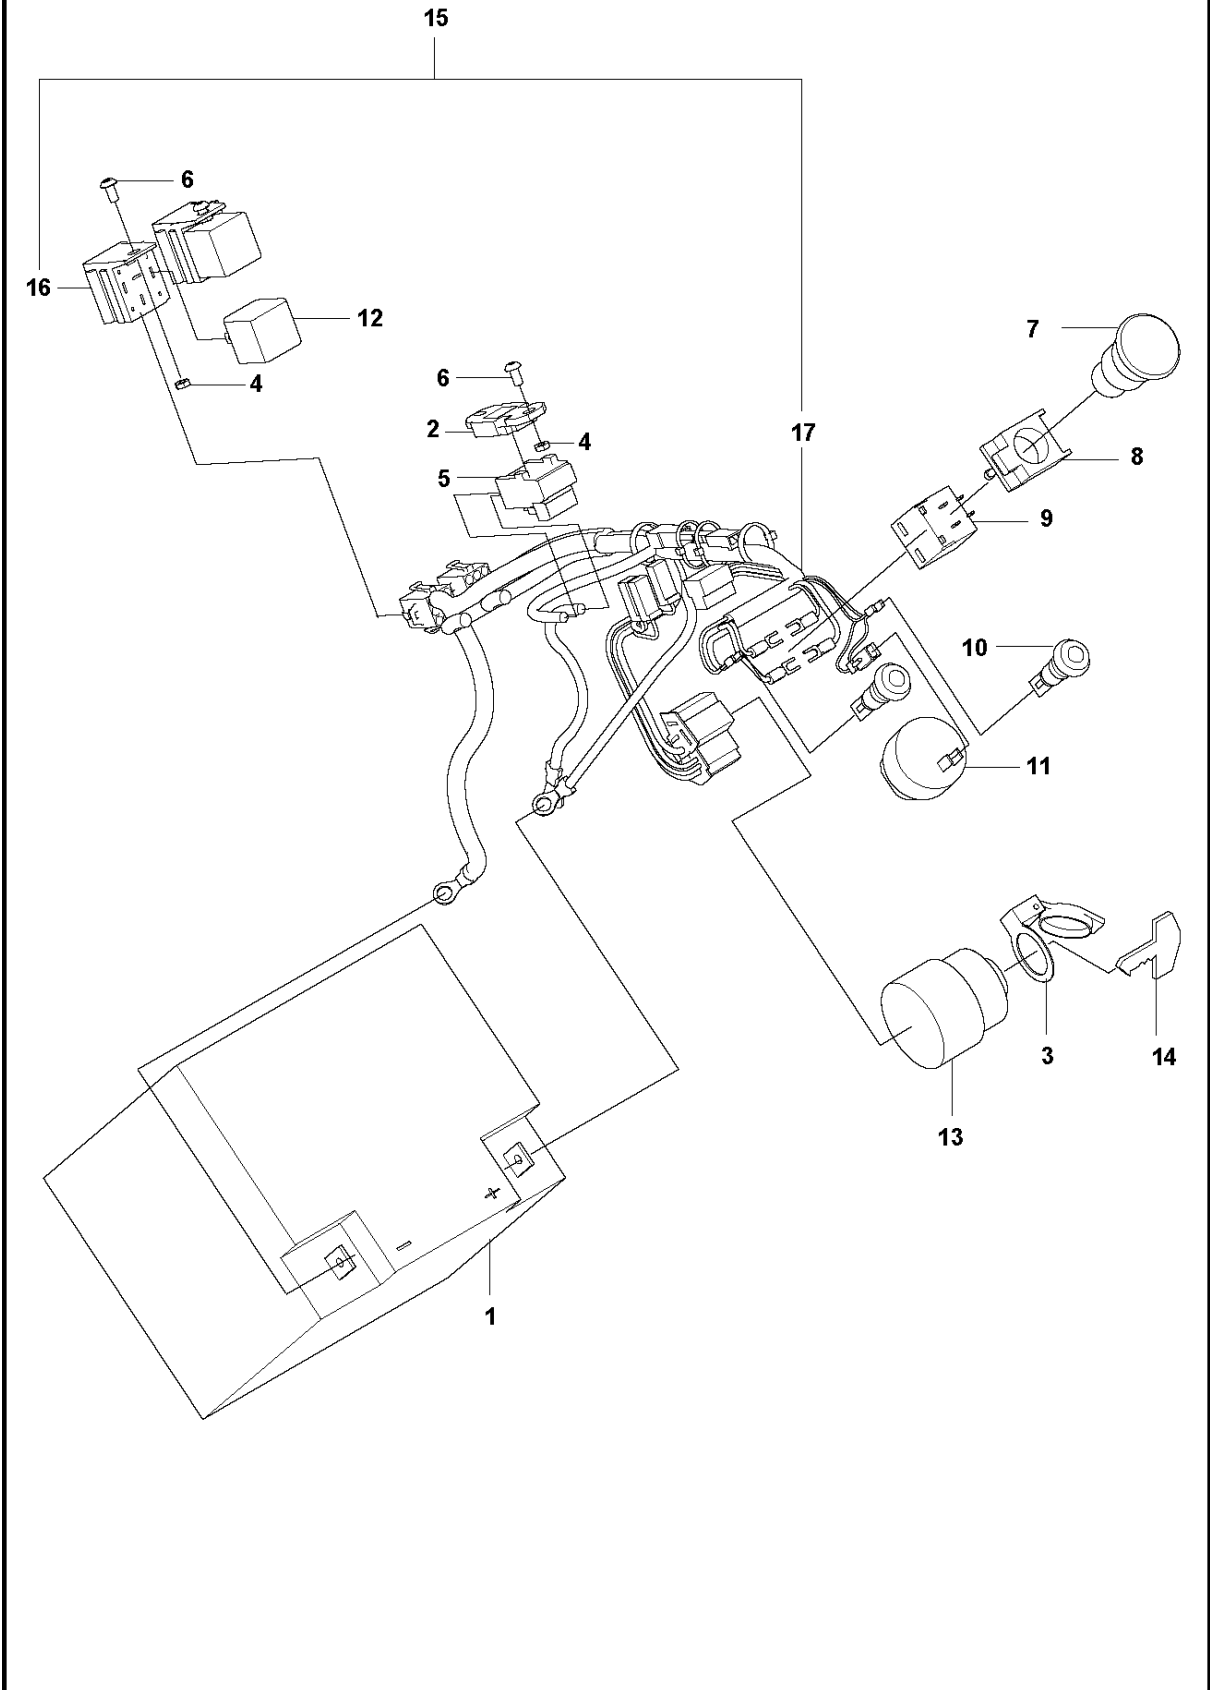

LH 700
ELECTRICAL - ELECTRICAL EQUIPMENT - HANDLE

ELECTRICAL LH 700, 967897201, 967897202, 967897203, 967897204, 967897205, 967897206,
2019-08

Ref	Part No	Description	Remark	QTY	KIT
1	594 47 98-01	BATTERY		1	
2	595 18 67-01	HOLDER		1	
3	594 53 36-01	IGNITION SWITCH		1	
4	594 50 13-01	NUT		4	
5	594 51 34-01	FUSE HOLDER		1	
6	595 06 56-01	SCREW		4	
7	594 15 98-01	SWITCH		1	
8	594 15 99-01	BRACKET		1	
9	594 16 00-01	BLOCK		1	
10	594 51 37-01	DIODE		2	
11	594 46 34-01	BUZZER		1	
12	594 33 42-01	RELAY		2	
13	595 04 87-01	SWITCH		1	
14	595 07 01-01	KEY		1	
15	595 12 65-01	HARNESS		1	
16	595 16 12-01	HOLDER		2	15
17	595 36 49-01	HARNESS		1	15