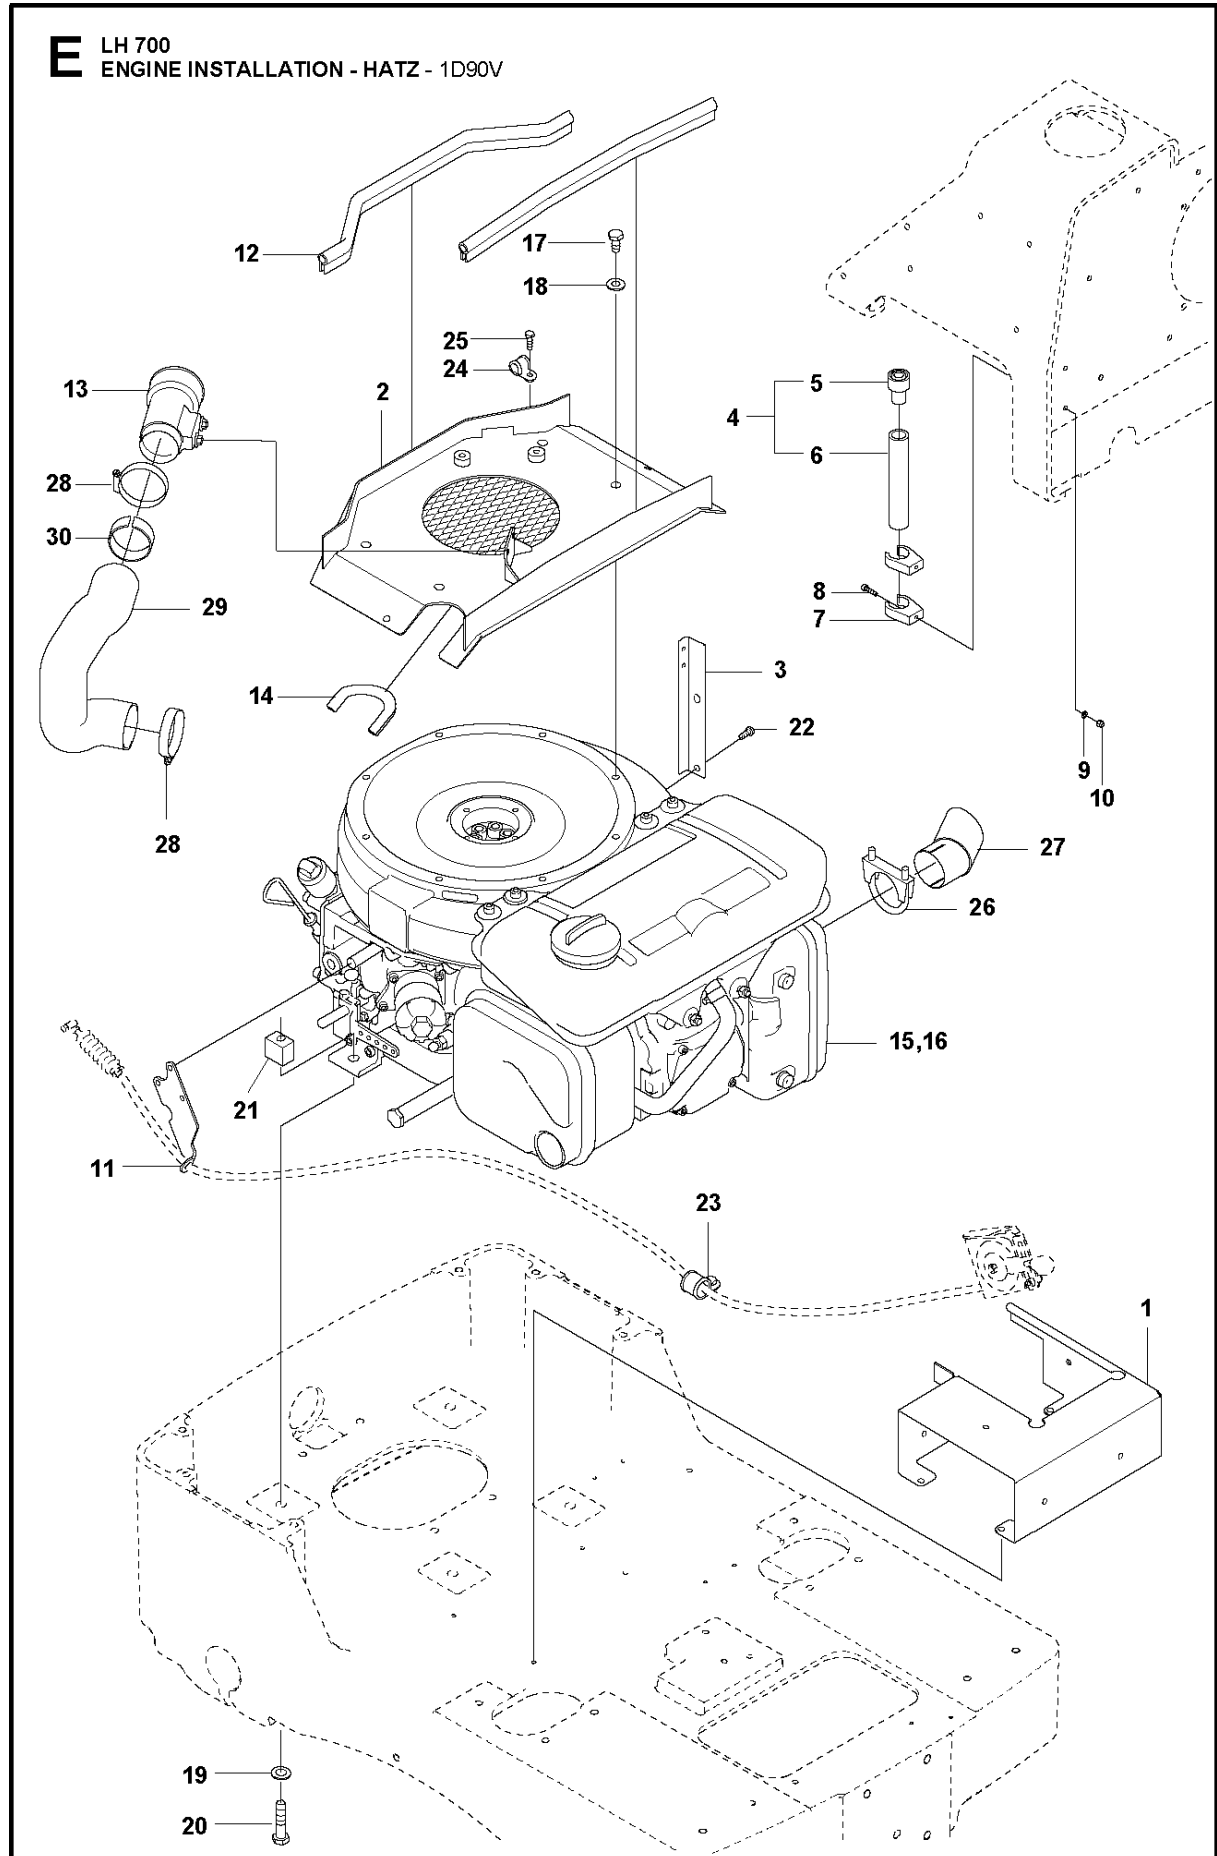

**D** LH 700  
ECCENTRIC ELEMENT

ECCENTRIC ELEMENT  
967897206, 2019-08

LH 700, 967897201, 967897202, 967897203, 967897204, 967897205,

Ref	Part No	Description	Remark	QTY KIT
1	595 17 38-01	HOUSING		4
2	594 35 17-01	CYLINDER		1
3	595 45 36-01	COVER		4
4	595 45 33-01	COVER		2
5	595 03 65-01	WASHER		1
6	595 10 98-01	SCREW		1
7	594 43 81-01	STOP SCREW		2
8	594 33 57-01	PIN		1
9	594 44 39-01	STOP SCREW		2
10	594 33 61-01	SPRING		8
11	594 33 60-01	SLEEVE		1
12	594 26 61-01	RING		1
13	594 12 48-01	CIRCLIP		1
14	594 52 80-01	ROLLER BEARING		1
15	594 44 58-01	SHAFT		1
16	594 33 52-01	EXCENTER		14
17	594 52 81-01	BALL BEARING		14
18	594 33 56-01	SLEEVE		1
19	594 33 55-01	GEAR WHEEL		1
20	595 05 09-01	KEY		1
21	594 52 82-01	RETAINER RING		2
22	595 04 59-01	SNAP RING		2
23	595 07 16-01	SOCKET		1
24	594 33 53-01	GEAR WHEEL		1
25	594 33 54-01	KEY		1
26	594 44 89-01	SHAFT		1
27	595 04 83-01	PLUG		1
28	595 04 78-01	GASKET		1
29	595 03 67-01	WASHER		14
30	594 53 47-01	SCREW		14
31	594 53 71-01	O-RING		1
32	594 44 57-01	PISTON ROD		1
33	594 44 61-01	PISTON		1
34	594 44 62-01	WASHER		2
35	595 34 42-01	SCREW		2
36	594 53 67-01	SUPPORT RING		1
37	594 54 77-01	BALL BEARING		1
38	595 04 49-01	BEARING		1
39	595 03 73-01	RING		1
40	594 33 48-01	RING		1
41	594 33 47-01	PISTON		1