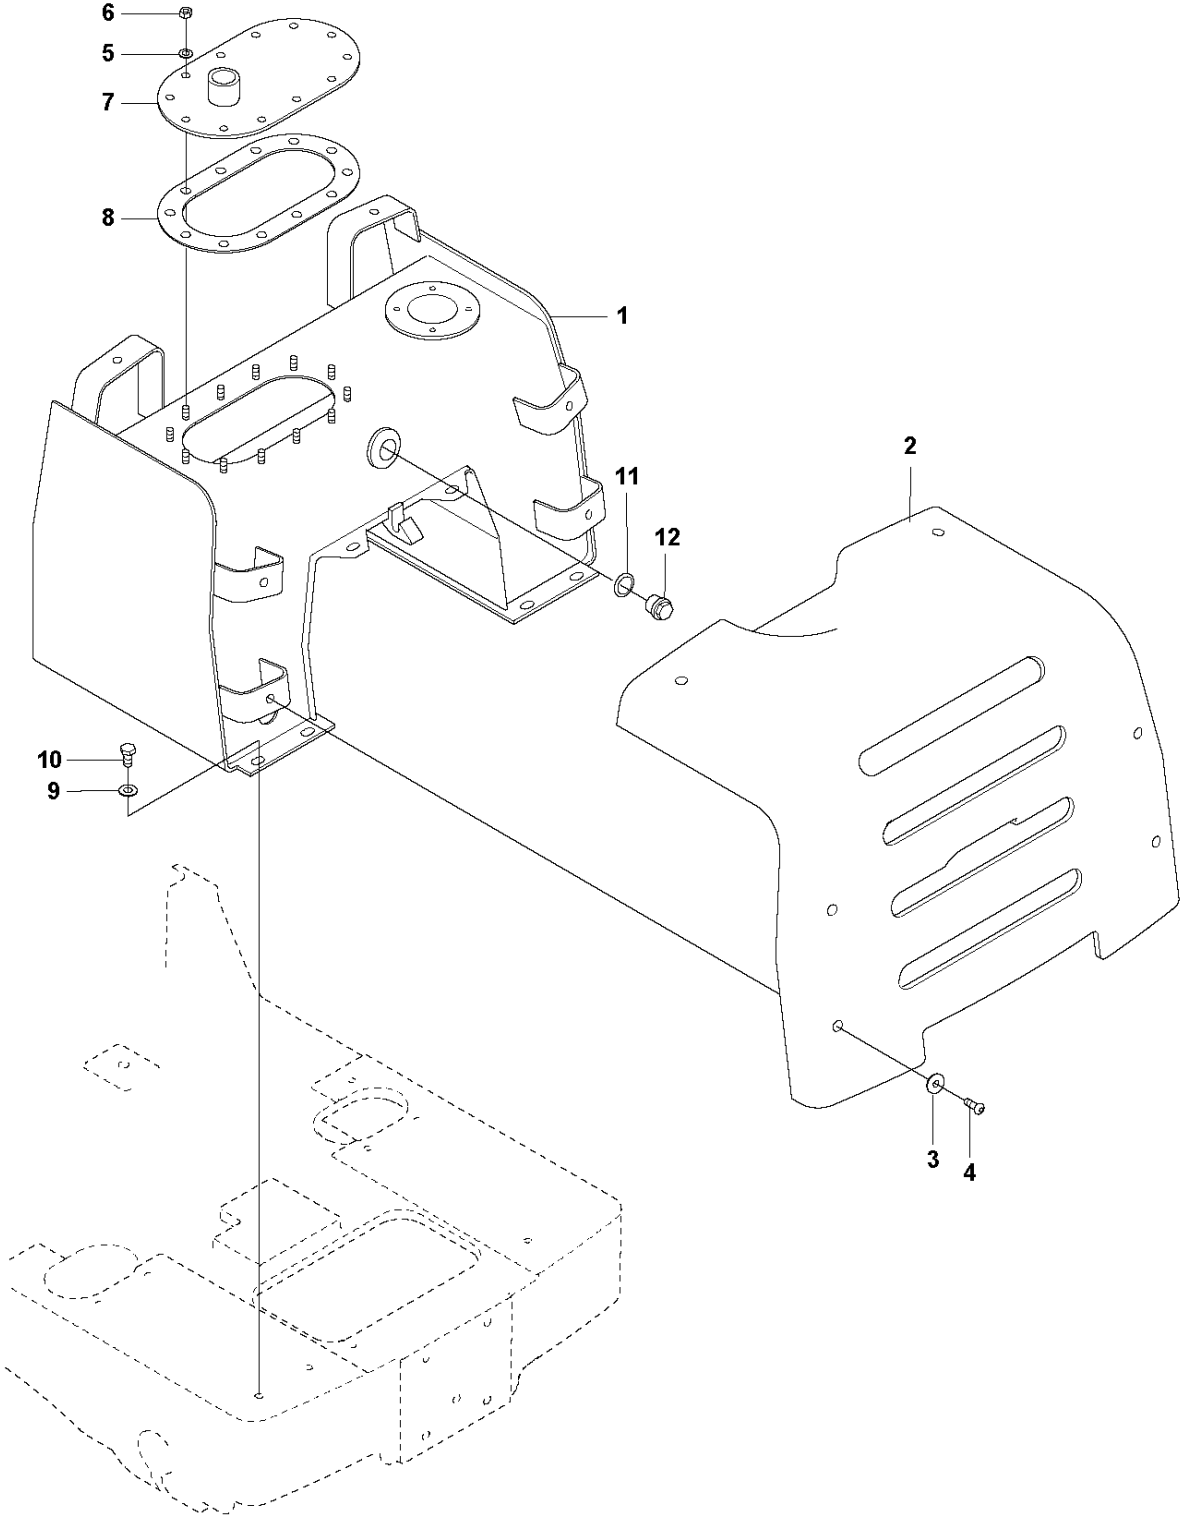

C LH 700
HYDRAULIC OIL TANK

HYDRAULIC OIL TANK
967897206, 2019-08

LH 700, 967897201, 967897202, 967897203, 967897204, 967897205,

Ref	Part No	Description	Remark	QTY KIT
1	595 27 91-01	HYDRAULIC TANK	Hydraulic oil tank	1
2	594 95 97-01	HOOD		1
3	594 53 52-01	WASHER		1
4	594 53 50-01	SCREW		2
5	595 03 66-01	WASHER		25
6	595 03 57-01	NUT		25
7	595 12 31-01	COVER		1
8	594 35 26-01	GASKET		1
9	594 74 74-01	WASHER		1
10	594 11 84-01	SCREW		1
11	595 14 58-01	RING		1
12	595 18 74-01	PLUG		1