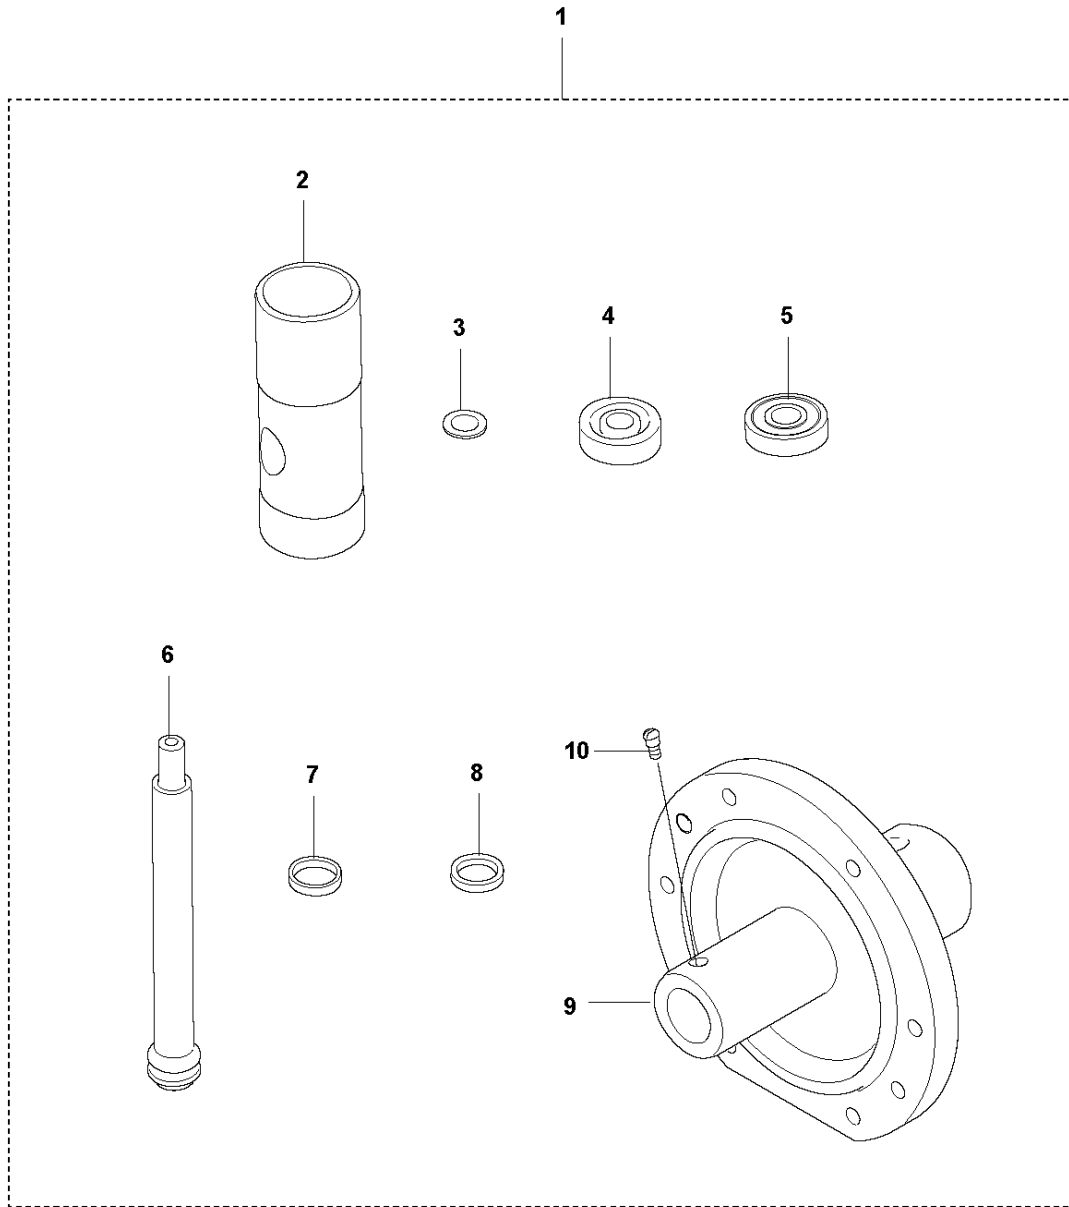

T LH 700
FORWARD & REVERSE PISTON REPAIR KIT

FORWARD & REVERSE PISTON REPAIR KIT
967897204, 967897205, 967897206, 2019-08

LH 700, 967897201, 967897202, 967897203,

Ref	Part No	Description	Remark	QTY KIT	
1	594 65 69-01	REPAIR KIT		1	
2	594 44 61-01	PISTON		1	1
3	594 53 67-01	SUPPORT RING		1	1
4	594 54 77-01	BALL BEARING		1	1
5	595 04 49-01	BEARING		1	1
6	594 44 57-01	PISTON ROD		1	1
7	594 33 48-01	RING		1	1
8	594 33 47-01	PISTON		1	1
9	594 35 17-01	CYLINDER		1	1
10	594 43 81-01	STOP SCREW		1	1