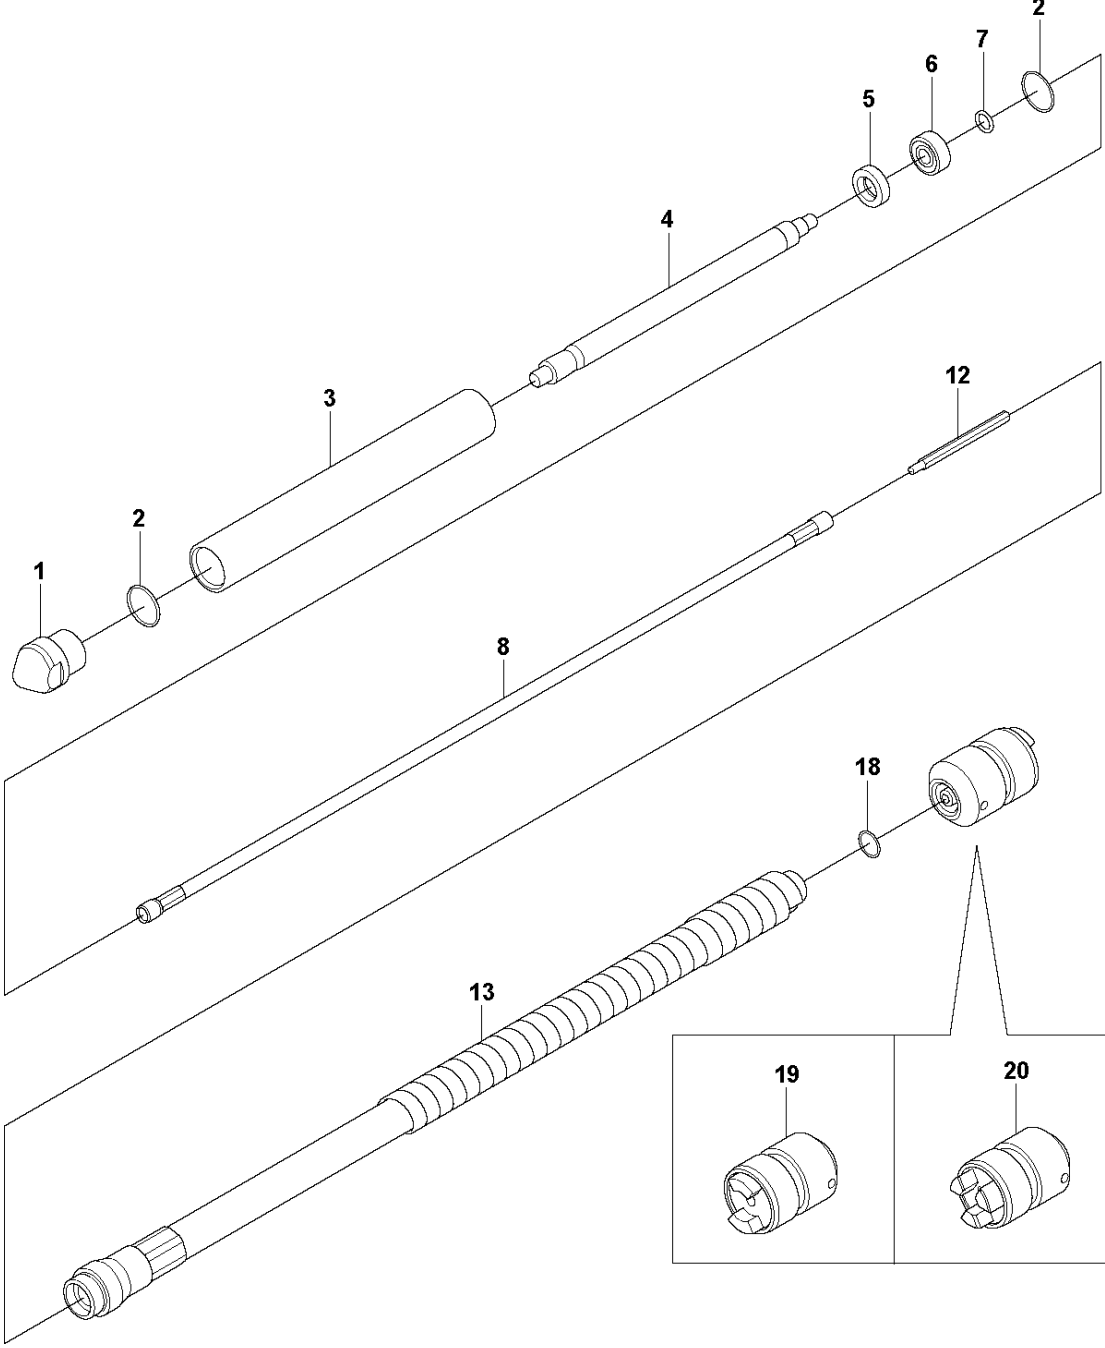

# SPARE PARTS LIST

## PRODUCT COMPLETE

AZ 46, 967938001, 967938002, 2019-06

Ref	Part No	Description	Remark	QTY KIT
1	594 41 44-01	CAP		1
2	594 26 69-01	O-RING	35x2 NBR 70 shore	2
3	594 41 45-01	TUBE		1
4	594 41 43-01	SHAFT		1
5	594 28 28-01	SLEEVE	22x32x10 DIN3760A	1
6	594 25 41-01	BALL BEARING	2202 ETN9	1
7	594 25 79-01	WASHER		1
8	594 37 64-01	SHAFT	Flexible shaft, complete	1
12	594 37 30-01	PIN		1
13	594 41 46-01	COVER	Hose, complete	1
18	594 26 72-01	O-RING	25x2 NBR 70 shore	1
19	594 37 48-01	COUPLING	Standard coupling	1
20	594 62 76-01	COUPLING	Australian coupling	1

**B** AZ 46  
STANDARD COUPLING KIT

STANDARD COUPLING KIT

AZ 46, 967938001, 967938002, 2019-06

Ref	Part No	Description	Remark	QTY KIT	
1	594 37 48-01	COUPLING	Standard coupling	1	
2	594 38 85-01	SHAFT		1	1
3	594 38 86-01	BODY		1	1
4	594 38 87-01	BEARING	6203 2RS1	2	1
6	595 14 43-01	SNAP RING	D17 x 1 mm DIN471	1	1
5	594 50 24-01	SPACER		1	1

**C** AZ 46  
AUSTRALIAN COUPLING KIT

AUSTRALIAN COUPLING KIT

AZ 46, 967938001, 967938002, 2019-06

Ref	Part No	Description	Remark	QTY KIT	
1	594 62 76-01	COUPLING	Australian coupling	1	
2	594 86 19-01	SHAFT		1	1
3	595 52 54-01	BODY		1	1
4	594 38 87-01	BEARING	6203 2RS1	2	1
5	594 50 24-01	SPACER		1	1
6	595 14 43-01	SNAP RING	D17 x 1 mm DIN471	1	1