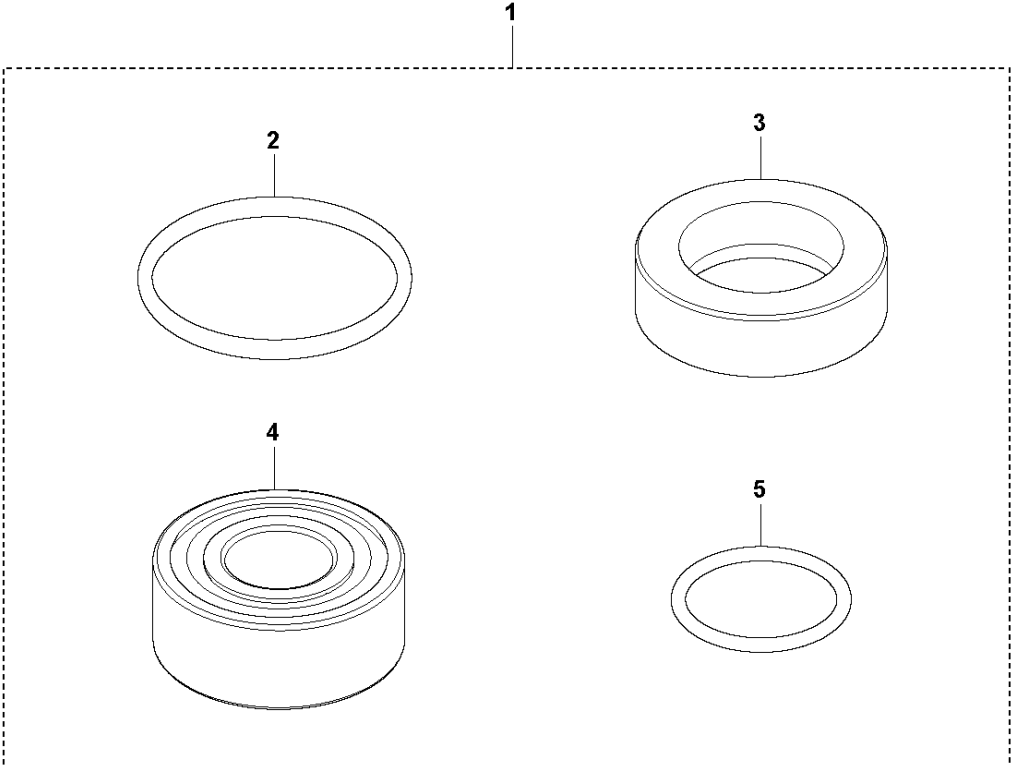

D AZ 46
SERVICE KIT

SERVICE KIT

AZ 46, 967938001, 967938002, 2019-06

Ref	Part No	Description	Remark	QTY KIT	
1	594 41 75-01	SERVICE KIT		1	
2	594 26 69-01	O-RING	35x2 NBR 70 shore	2	1
3	594 28 28-01	SLEEVE	22x32x10 DIN3760A	1	1
4	594 25 41-01	BALL BEARING	2202 ETN9	1	1
5	594 26 72-01	O-RING	25x2 NBR 70 shore	1	1