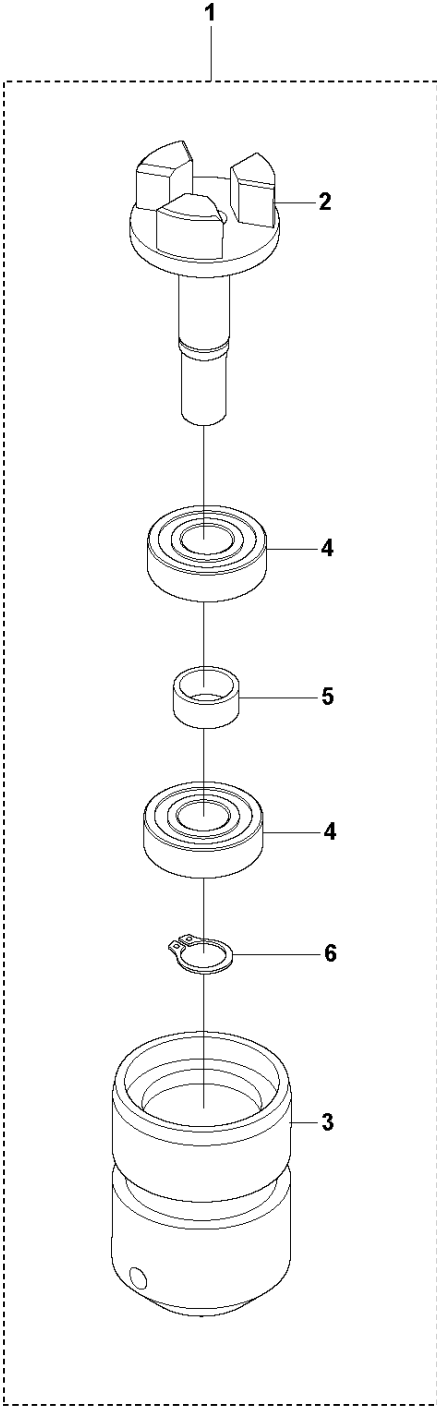

# SPARE PARTS LIST

## PRODUCT COMPLETE

AZ 46, 967938001, 967938002, 2019-06

Ref	Part No	Description	Remark	QTY KIT
1	594 41 44-01	CAP		1
2	594 26 69-01	O-RING	35x2 NBR 70 shore	2
3	594 41 45-01	TUBE		1
4	594 41 43-01	SHAFT		1
5	594 28 28-01	SLEEVE	22x32x10 DIN3760A	1
6	594 25 41-01	BALL BEARING	2202 ETN9	1
7	594 25 79-01	WASHER		1
8	594 37 64-01	SHAFT	Flexible shaft, complete	1
12	594 37 30-01	PIN		1
13	594 41 46-01	COVER	Hose, complete	1
18	594 26 72-01	O-RING	25x2 NBR 70 shore	1
19	594 37 48-01	COUPLING	Standard coupling	1
20	594 62 76-01	COUPLING	Australian coupling	1

**B** AZ 46  
STANDARD COUPLING KIT

STANDARD COUPLING KIT

AZ 46, 967938001, 967938002, 2019-06

Ref	Part No	Description	Remark	QTY KIT	
1	594 37 48-01	COUPLING	Standard coupling	1	
2	594 38 85-01	SHAFT		1	1
3	594 38 86-01	BODY		1	1
4	594 38 87-01	BEARING	6203 2RS1	2	1
6	595 14 43-01	SNAP RING	D17 x 1 mm DIN471	1	1
5	594 50 24-01	SPACER		1	1

**C** AZ 46  
AUSTRALIAN COUPLING KIT

AUSTRALIAN COUPLING KIT

AZ 46, 967938001, 967938002, 2019-06

Ref	Part No	Description	Remark	QTY KIT	
1	594 62 76-01	COUPLING	Australian coupling	1	
2	594 86 19-01	SHAFT		1	1
3	595 52 54-01	BODY		1	1
4	594 38 87-01	BEARING	6203 2RS1	2	1
5	594 50 24-01	SPACER		1	1
6	595 14 43-01	SNAP RING	D17 x 1 mm DIN471	1	1