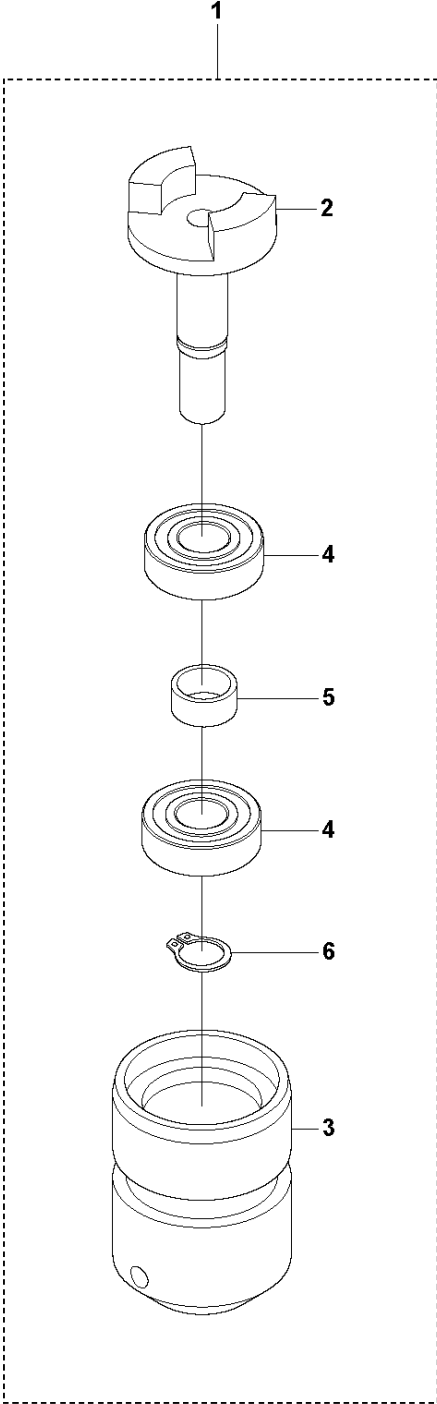

# SPARE PARTS LIST

## PRODUCT COMPLETE

AZ 46, 967938001, 967938002, 2019-06

Ref	Part No	Description	Remark	QTY KIT
1	594 41 44-01	CAP		1
2	594 26 69-01	O-RING	35x2 NBR 70 shore	2
3	594 41 45-01	TUBE		1
4	594 41 43-01	SHAFT		1
5	594 28 28-01	SLEEVE	22x32x10 DIN3760A	1
6	594 25 41-01	BALL BEARING	2202 ETN9	1
7	594 25 79-01	WASHER		1
8	594 37 64-01	SHAFT	Flexible shaft, complete	1
12	594 37 30-01	PIN		1
13	594 41 46-01	COVER	Hose, complete	1
18	594 26 72-01	O-RING	25x2 NBR 70 shore	1
19	594 37 48-01	COUPLING	Standard coupling	1
20	594 62 76-01	COUPLING	Australian coupling	1

**B** AZ 46  
STANDARD COUPLING KIT

STANDARD COUPLING KIT

AZ 46, 967938001, 967938002, 2019-06

Ref	Part No	Description	Remark	QTY KIT	
1	594 37 48-01	COUPLING	Standard coupling	1	
2	594 38 85-01	SHAFT		1	1
3	594 38 86-01	BODY		1	1
4	594 38 87-01	BEARING	6203 2RS1	2	1
6	595 14 43-01	SNAP RING	D17 x 1 mm DIN471	1	1
5	594 50 24-01	SPACER		1	1

**C** AZ 46  
AUSTRALIAN COUPLING KIT

AUSTRALIAN COUPLING KIT

AZ 46, 967938001, 967938002, 2019-06

Ref	Part No	Description	Remark	QTY KIT	
1	594 62 76-01	COUPLING	Australian coupling	1	
2	594 86 19-01	SHAFT		1	1
3	595 52 54-01	BODY		1	1
4	594 38 87-01	BEARING	6203 2RS1	2	1
5	594 50 24-01	SPACER		1	1
6	595 14 43-01	SNAP RING	D17 x 1 mm DIN471	1	1