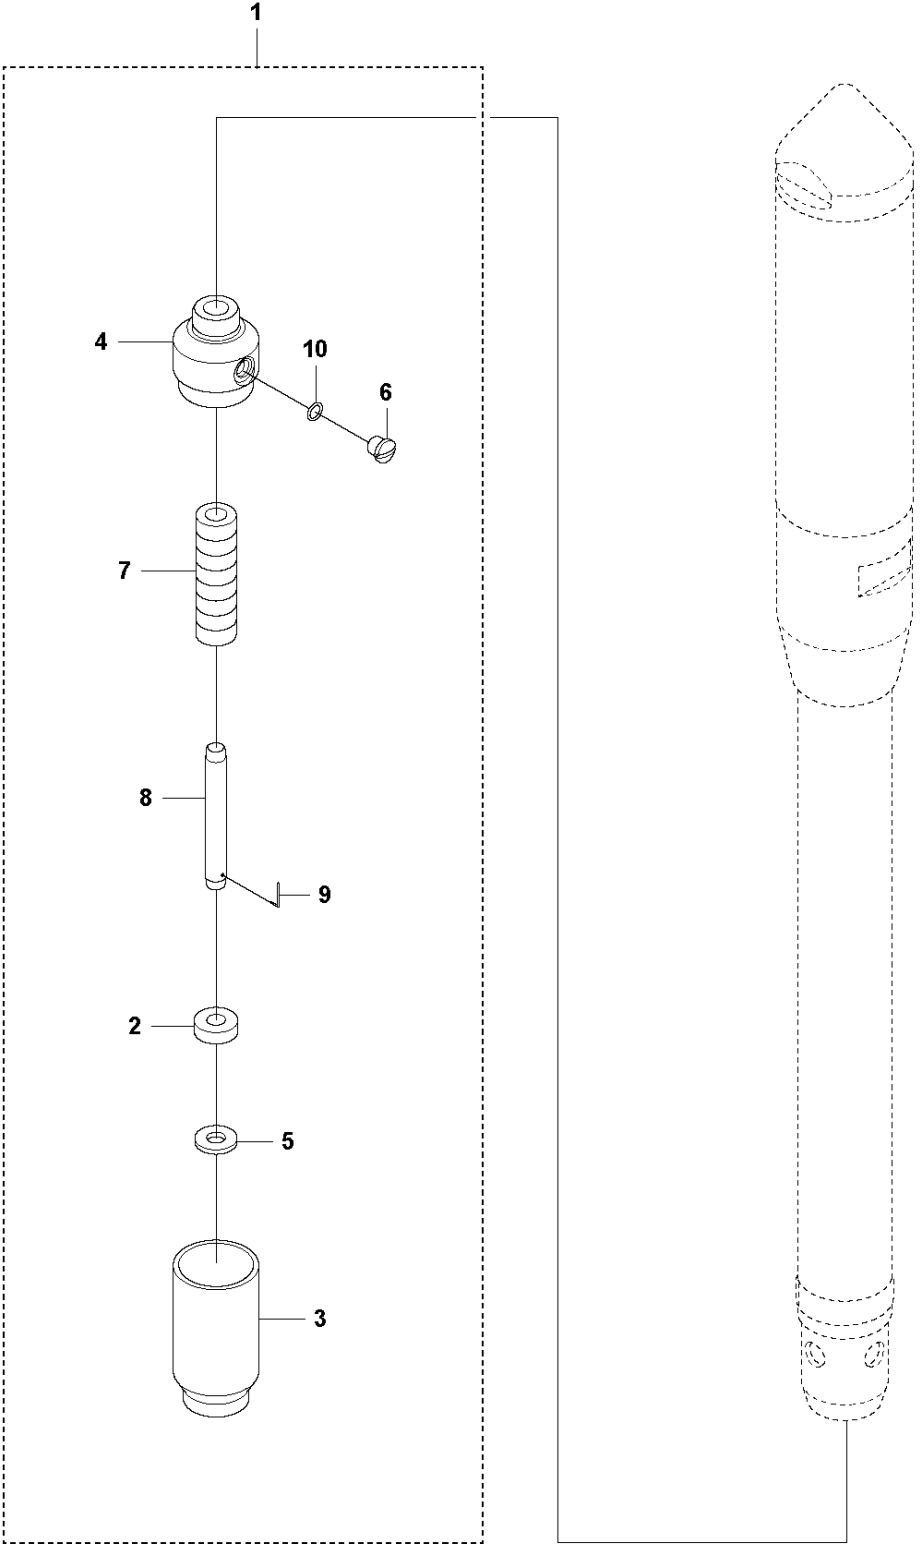

SPARE PARTS LIST

POKERS

AY 107, 4812050825, 2019-08

A AY 107
PRODUCT COMPLETE

PRODUCT COMPLETE

AY 107, 4812050825, 2019-08

Ref	Part No	Description	Remark	QTY KIT
1	594 27 59-01	NOZZLE		1
2	594 27 85-01	O-RING	82.14x3.53 NBR 70 shore	2
3	594 27 60-01	FLANGE		1
4	594 27 61-01	ROTOR		1
5	594 27 62-01	WING NUT		1
6	594 27 63-01	BODY		1
7	594 27 64-01	FLANGE		1
8	594 27 65-01	NOZZLE		1
9	594 27 66-01	SHAFT		1
10	594 28 53-01	CLAMP		1
11	594 78 43-01	SLEEVE		1
12	594 25 42-05	HOSE	1.6 meters	1
13	595 14 78-02	HOSE	1.5 meters	1
14	594 25 62-01	CLAMP		1
15	594 40 05-01	NIPPLE		1
16	594 40 06-01	NIPPLE		1
17	594 25 45-01	SPRING		1
18	594 28 81-01	PIN		2
19	594 52 76-01	O-RING	15.1x2.7 NBR 70 shore	1
20	594 27 93-01	CLAMP		1
21	595 14 14-01	RIVET		2
22	595 46 15-01	LUBRICATION NIPPLE	Lubricator, optional	1
23	594 28 00-01	HANDLE	Quick coupling	1

B AY 107
QUICK COUPLING W/ BALL-STOP VALVE

QUICK COUPLING W/ BALL-STOP VALVE

AY 107, 4812050825, 2019-08

Ref	Part No	Description	Remark	QTY KIT	
1	594 28 00-01	HANDLE	Quick coupling W/ ball-stop valve, complete	1	1
2	594 28 01-01	BODY		1	1
3	594 79 12-01	BUSHING		1	1
4	594 28 02-01	UNIT		1	1
5	594 28 03-01	SCREW		1	1
6	594 28 05-01	O-RING	42.3x3 NBR 70 shore	2	1
7	594 28 04-01	BALL		1	1
8	594 25 53-01	COUPLING		1	1
9	594 25 37-01	FILTER		1	1
10	594 25 39-01	SEAL		1	1

C AY 107
LUBRICATOR

LUBRICATOR

AY 107, 4812050825, 2019-08

Ref	Part No	Description	Remark	QTY KIT	
1	595 46 15-01	LUBRICATION NIPPLE	Lubricator, complete	1	
2	595 16 92-01	WASHER		1	1
3	595 16 91-01	BODY		1	1
4	595 16 90-01	HOLDER		1	1
5	594 81 93-01	WASHER		1	1
6	594 25 76-01	SCREW		1	1
7	595 14 60-01	RING		8	1
8	595 15 14-01	TUBE		1	1
9	594 79 51-01	WIRE		2	1
10	598 64 71-01	O-RING	9.25x1.78 NBR 70 shore	1	1