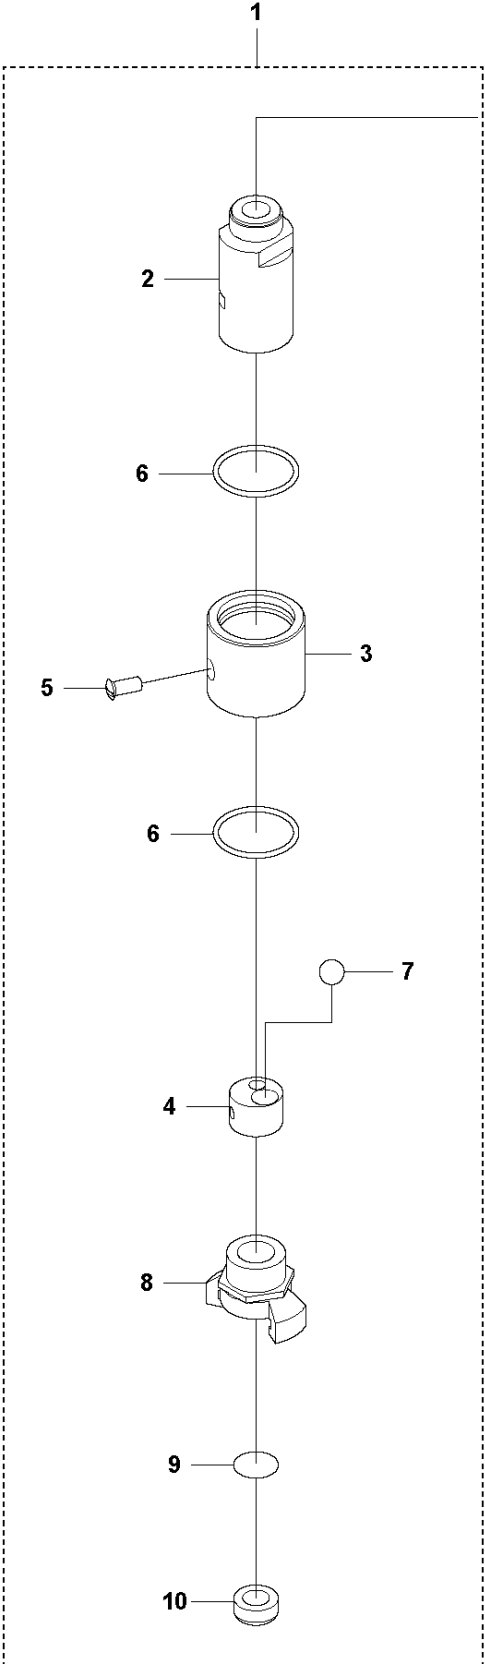

SPARE PARTS LIST

POKERS

AY 107, 4812050825, 2019-08

A AY 107
PRODUCT COMPLETE

PRODUCT COMPLETE

AY 107, 4812050825, 2019-08

Ref	Part No	Description	Remark	QTY KIT
1	594 27 59-01	NOZZLE		1
2	594 27 85-01	O-RING	82.14x3.53 NBR 70 shore	2
3	594 27 60-01	FLANGE		1
4	594 27 61-01	ROTOR		1
5	594 27 62-01	WING NUT		1
6	594 27 63-01	BODY		1
7	594 27 64-01	FLANGE		1
8	594 27 65-01	NOZZLE		1
9	594 27 66-01	SHAFT		1
10	594 28 53-01	CLAMP		1
11	594 78 43-01	SLEEVE		1
12	594 25 42-05	HOSE	1.6 meters	1
13	595 14 78-02	HOSE	1.5 meters	1
14	594 25 62-01	CLAMP		1
15	594 40 05-01	NIPPLE		1
16	594 40 06-01	NIPPLE		1
17	594 25 45-01	SPRING		1
18	594 28 81-01	PIN		2
19	594 52 76-01	O-RING	15.1x2.7 NBR 70 shore	1
20	594 27 93-01	CLAMP		1
21	595 14 14-01	RIVET		2
22	595 46 15-01	LUBRICATION NIPPLE	Lubricator, optional	1
23	594 28 00-01	HANDLE	Quick coupling	1

B AY 107
QUICK COUPLING W/ BALL-STOP VALVE

QUICK COUPLING W/ BALL-STOP VALVE

AY 107, 4812050825, 2019-08

Ref	Part No	Description	Remark	QTY KIT	
1	594 28 00-01	HANDLE	Quick coupling W/ ball-stop valve, complete	1	1
2	594 28 01-01	BODY		1	1
3	594 79 12-01	BUSHING		1	1
4	594 28 02-01	UNIT		1	1
5	594 28 03-01	SCREW		1	1
6	594 28 05-01	O-RING	42.3x3 NBR 70 shore	2	1
7	594 28 04-01	BALL		1	1
8	594 25 53-01	COUPLING		1	1
9	594 25 37-01	FILTER		1	1
10	594 25 39-01	SEAL		1	1

C AY 107
LUBRICATOR

LUBRICATOR

AY 107, 4812050825, 2019-08

Ref	Part No	Description	Remark	QTY KIT	
1	595 46 15-01	LUBRICATION NIPPLE	Lubricator, complete	1	
2	595 16 92-01	WASHER		1	1
3	595 16 91-01	BODY		1	1
4	595 16 90-01	HOLDER		1	1
5	594 81 93-01	WASHER		1	1
6	594 25 76-01	SCREW		1	1
7	595 14 60-01	RING		8	1
8	595 15 14-01	TUBE		1	1
9	594 79 51-01	WIRE		2	1
10	598 64 71-01	O-RING	9.25x1.78 NBR 70 shore	1	1