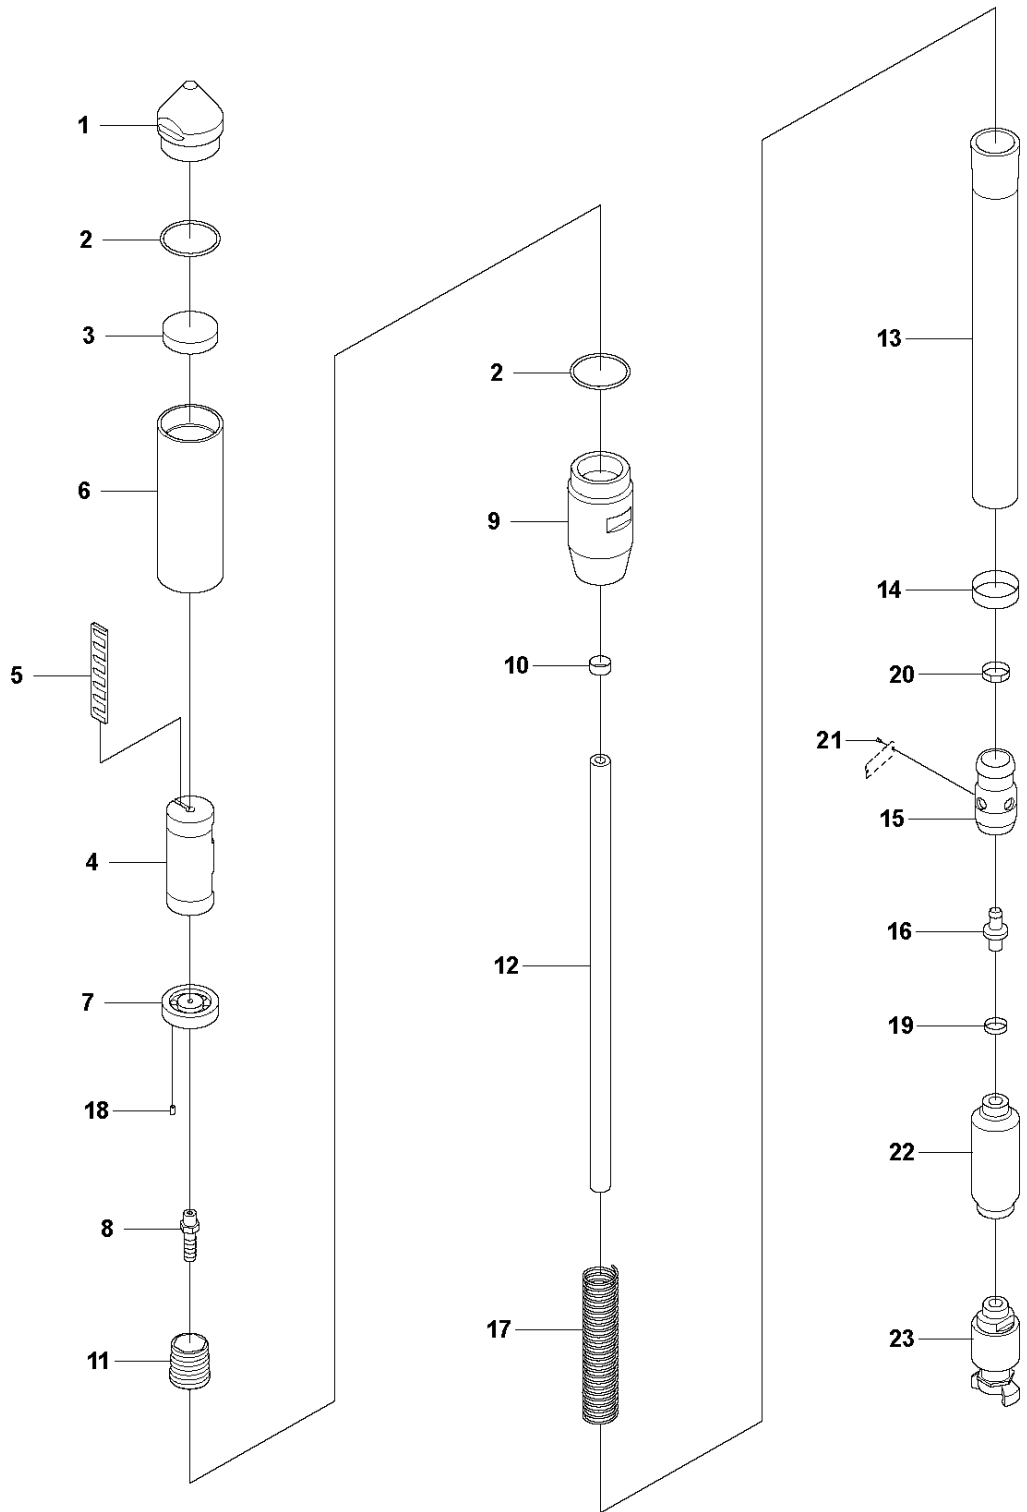

SPARE PARTS LIST

POKERS

AY 107, 4812050825, 2019-08

A AY 107
PRODUCT COMPLETE

PRODUCT COMPLETE

AY 107, 4812050825, 2019-08

Ref	Part No	Description	Remark	QTY KIT
1	594 27 59-01	NOZZLE		1
2	594 27 85-01	O-RING	82.14x3.53 NBR 70 shore	2
3	594 27 60-01	FLANGE		1
4	594 27 61-01	ROTOR		1
5	594 27 62-01	WING NUT		1
6	594 27 63-01	BODY		1
7	594 27 64-01	FLANGE		1
8	594 27 65-01	NOZZLE		1
9	594 27 66-01	SHAFT		1
10	594 28 53-01	CLAMP		1
11	594 78 43-01	SLEEVE		1
12	594 25 42-05	HOSE	1.6 meters	1
13	595 14 78-02	HOSE	1.5 meters	1
14	594 25 62-01	CLAMP		1
15	594 40 05-01	NIPPLE		1
16	594 40 06-01	NIPPLE		1
17	594 25 45-01	SPRING		1
18	594 28 81-01	PIN		2
19	594 52 76-01	O-RING	15.1x2.7 NBR 70 shore	1
20	594 27 93-01	CLAMP		1
21	595 14 14-01	RIVET		2
22	595 46 15-01	LUBRICATION NIPPLE	Lubricator, optional	1
23	594 28 00-01	HANDLE	Quick coupling	1

B AY 107
QUICK COUPLING W/ BALL-STOP VALVE

QUICK COUPLING W/ BALL-STOP VALVE

AY 107, 4812050825, 2019-08

Ref	Part No	Description	Remark	QTY KIT	
1	594 28 00-01	HANDLE	Quick coupling W/ ball-stop valve, complete	1	1
2	594 28 01-01	BODY		1	1
3	594 79 12-01	BUSHING		1	1
4	594 28 02-01	UNIT		1	1
5	594 28 03-01	SCREW		1	1
6	594 28 05-01	O-RING	42.3x3 NBR 70 shore	2	1
7	594 28 04-01	BALL		1	1
8	594 25 53-01	COUPLING		1	1
9	594 25 37-01	FILTER		1	1
10	594 25 39-01	SEAL		1	1

C AY 107
LUBRICATOR

LUBRICATOR

AY 107, 4812050825, 2019-08

Ref	Part No	Description	Remark	QTY KIT	
1	595 46 15-01	LUBRICATION NIPPLE	Lubricator, complete	1	
2	595 16 92-01	WASHER		1	1
3	595 16 91-01	BODY		1	1
4	595 16 90-01	HOLDER		1	1
5	594 81 93-01	WASHER		1	1
6	594 25 76-01	SCREW		1	1
7	595 14 60-01	RING		8	1
8	595 15 14-01	TUBE		1	1
9	594 79 51-01	WIRE		2	1
10	598 64 71-01	O-RING	9.25x1.78 NBR 70 shore	1	1