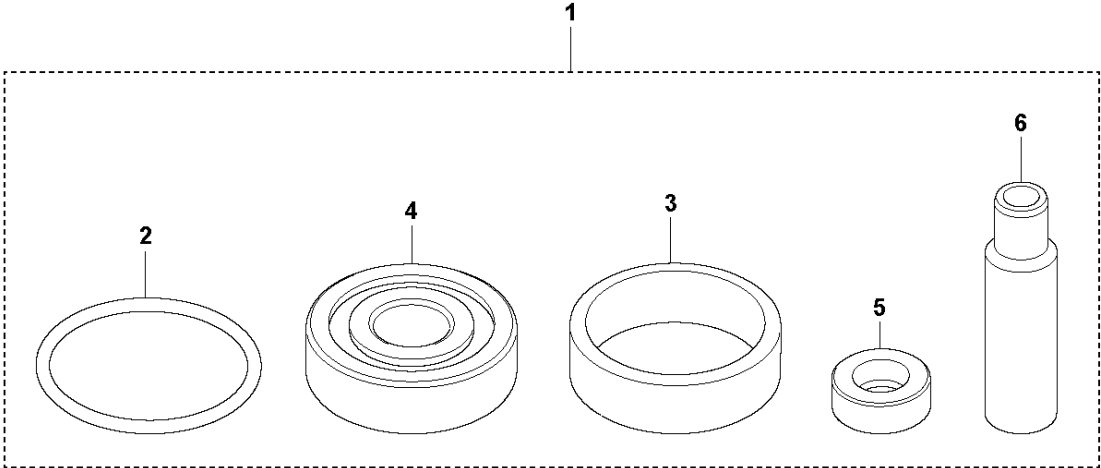

# SPARE PARTS LIST

POKERS

AT 59, 967859604, 2019-08

**A** AT 59  
PRODUCT COMPLETE

Ref	Part No	Description	Remark	QTY KIT
1	594 50 56-01	CAP		1
2	594 26 70-01	O-RING	44.2x3 NBR 70 Shore	2
3	594 37 14-01	SLEEVE		2
4	594 37 13-01	ROLLER BEARING	NJ 303 ECP C3	2
5	594 50 57-01	EXCENTER		1
6	594 26 92-01	SEALING	12x22x8 B2 DIN3760	1
7	594 50 45-01	CAP		1
8	595 18 33-01	TUBE		1
9	595 46 79-01	CONNECTOR		1

## SERVICE KIT

AT 59, 967859604, 2019-08

Ref	Part No	Description	Remark	QTY KIT	
1	594 79 53-01	BEARING		1	
2	594 26 70-01	O-RING	44.2x3 NBR 70 Shore	2	1
3	594 37 14-01	SLEEVE		2	1
4	594 37 13-01	ROLLER BEARING	NJ 303 ECP C3	2	1
5	594 26 92-01	SEALING	12x22x8 B2 DIN3760	1	1
6	594 50 45-01	CAP		1	1