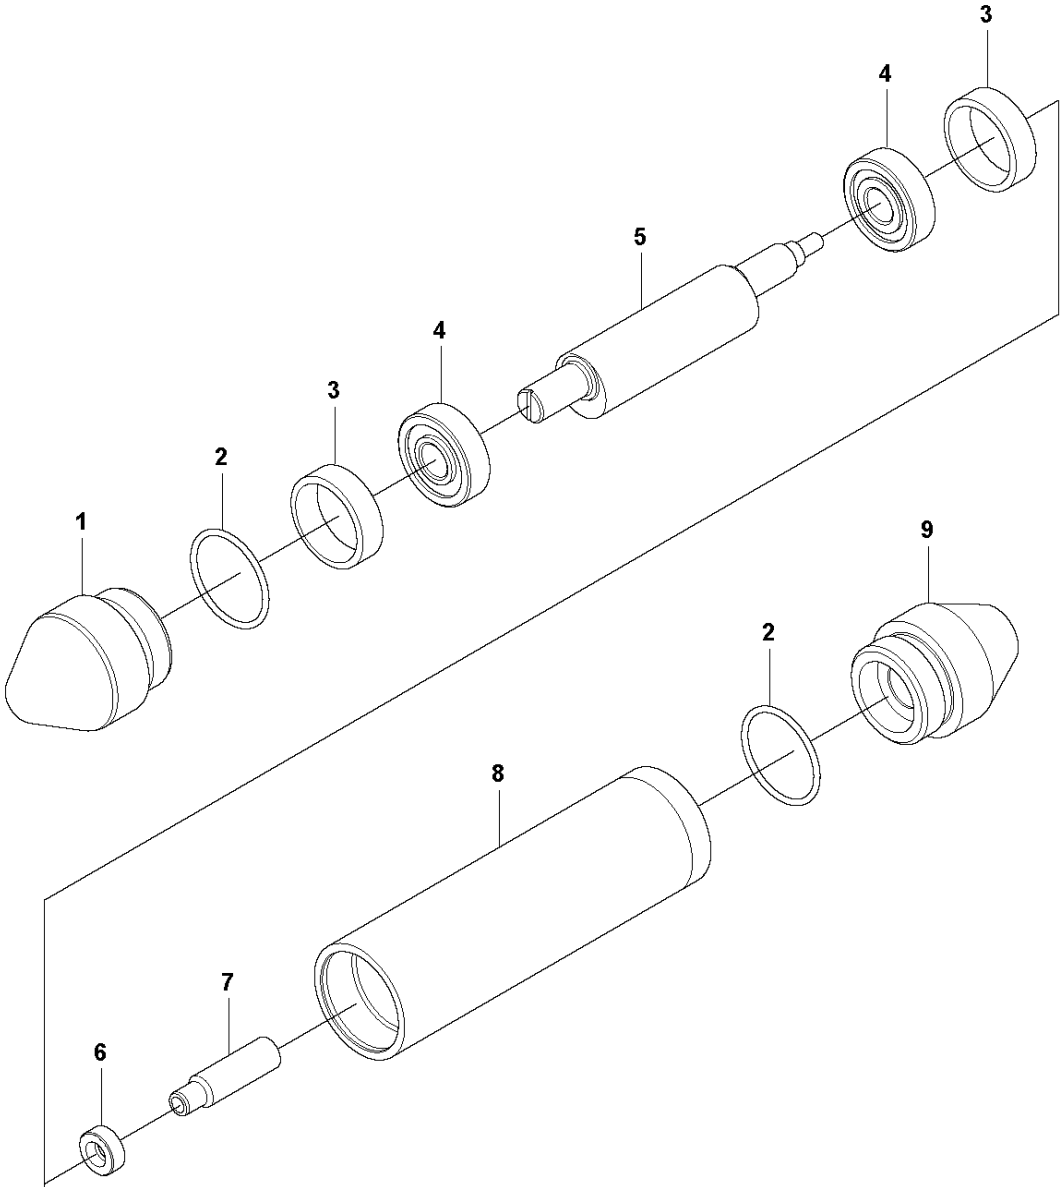

# SPARE PARTS LIST

POKERS

AT 59, 967859604, 2019-08

**A** AT 59  
PRODUCT COMPLETE

Ref	Part No	Description	Remark	QTY KIT
1	594 50 56-01	CAP		1
2	594 26 70-01	O-RING	44.2x3 NBR 70 Shore	2
3	594 37 14-01	SLEEVE		2
4	594 37 13-01	ROLLER BEARING	NJ 303 ECP C3	2
5	594 50 57-01	EXCENTER		1
6	594 26 92-01	SEALING	12x22x8 B2 DIN3760	1
7	594 50 45-01	CAP		1
8	595 18 33-01	TUBE		1
9	595 46 79-01	CONNECTOR		1

**B** AT 59  
SERVICE KIT

## SERVICE KIT

AT 59, 967859604, 2019-08

Ref	Part No	Description	Remark	QTY KIT	
1	594 79 53-01	BEARING		1	
2	594 26 70-01	O-RING	44.2x3 NBR 70 Shore	2	1
3	594 37 14-01	SLEEVE		2	1
4	594 37 13-01	ROLLER BEARING	NJ 303 ECP C3	2	1
5	594 26 92-01	SEALING	12x22x8 B2 DIN3760	1	1
6	594 50 45-01	CAP		1	1