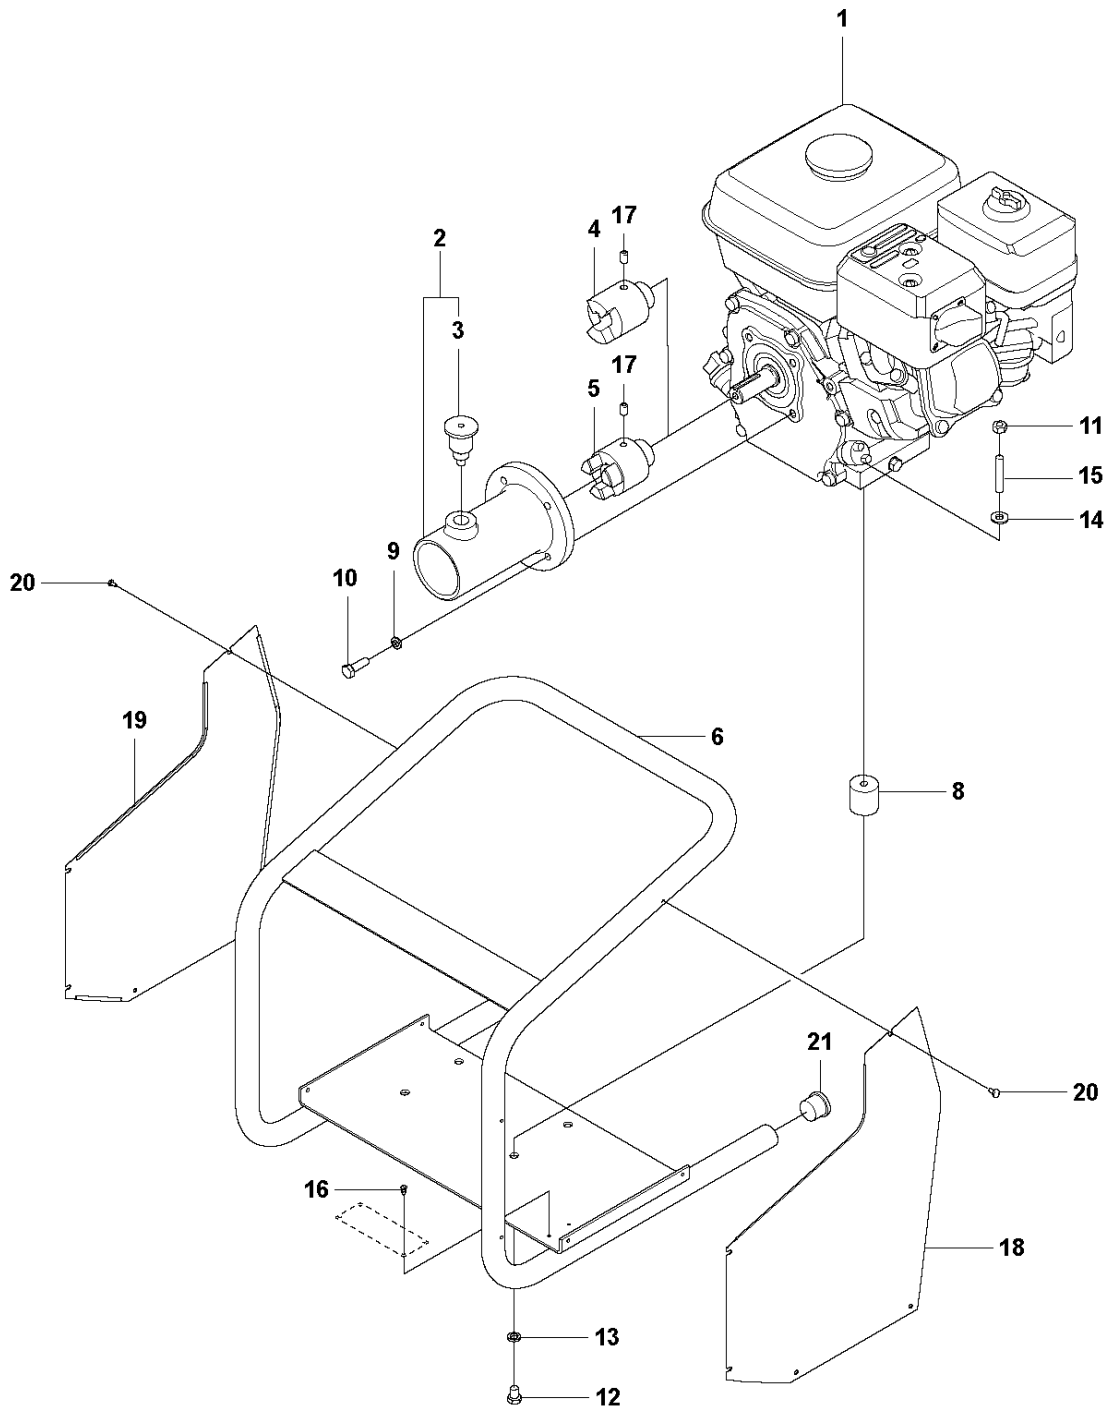

SPARE PARTS LIST

DRIVE UNITS

AMG 3200, 967857201, 967857202,
2019-03

A AMG 3200
DRIVE UNIT

DRIVE UNIT

AMG 3200, 967857201, 967857202, 2019-03

Ref	Part No	Description	Remark	QTY	KIT
1	594 16 11-01	ENGINE	Honda GX160UT2 SXS4 SD 1 A	1	
2	594 37 78-01	GUIDE SLEEVE		1	
3	594 37 29-01	PISTON		1	2
4	594 61 88-01	COUPLING	Dynapac coupling	1	
5	597 28 67-01	SHAFT	Australian coupling	1	
6	595 19 84-01	FRAME		1	
8	594 49 47-01	ABSORBER		4	
9	595 06 13-01	WASHER		4	
10	595 03 34-01	SCREW	M08x025H, 8.8, A2K, ISO 4017	4	
11	595 03 57-01	NUT	M8 DIN 934-8 zn	4	
12	596 88 97-07	SCREW	M8x12 DIN 933 - 8.8 zn	4	
13	595 04 39-01	WASHER	NORDLOCK 8,7X13,5X2,5	4	
14	595 11 36-01	WASHER	M8 DIN 6796 ZnB	4	
15	594 28 74-01	SCREW	M8X40 P6SS 45H ISO 4026 FeZn	4	
16	595 34 40-01	RIVET		4	
17	594 50 02-01	SCREW	M8 x 12 45H DIN 916	1	
18	595 27 68-01	COVER		1	
19	595 27 69-01	COVER		1	
20	594 62 03-01	SCREW	M4 x 8 DIN 7500	10	
21	596 57 78-01	PLUG		2	

B AMG 3200
DECALS

DECALS

AMG 3200, 967857201, 967857202, 2019-03

Ref	Part No	Description	Remark	QTY KIT
1	577 46 90-01	DECAL		2
2	595 30 75-01	DECAL		2
3	597 28 68-01	DECAL		1
4	596 63 69-01	DECAL		1
5	596 28 02-01	DECAL		1