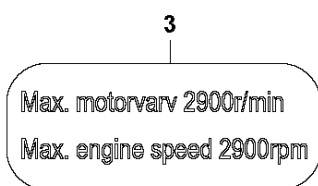

B AMG 3200
DECALS

DECALS

AMG 3200, 967857201, 967857202, 2019-03

Ref	Part No	Description	Remark	QTY KIT
1	577 46 90-01	DECAL		2
2	595 30 75-01	DECAL		2
3	597 28 68-01	DECAL		1
4	596 63 69-01	DECAL		1
5	596 28 02-01	DECAL		1