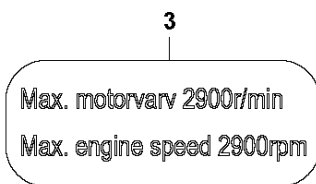

B AMD 3000
DECALS

DECALS

AMD 3000, 967928601, 967928602, 2019-03

Ref	Part No	Description	Remark	QTY KIT
1	591 35 73-01	DECAL		2
2	595 92 55-01	DECAL		2
3	597 28 68-01	DECAL		1
4	596 63 69-01	DECAL		1
5	596 28 02-01	DECAL		1