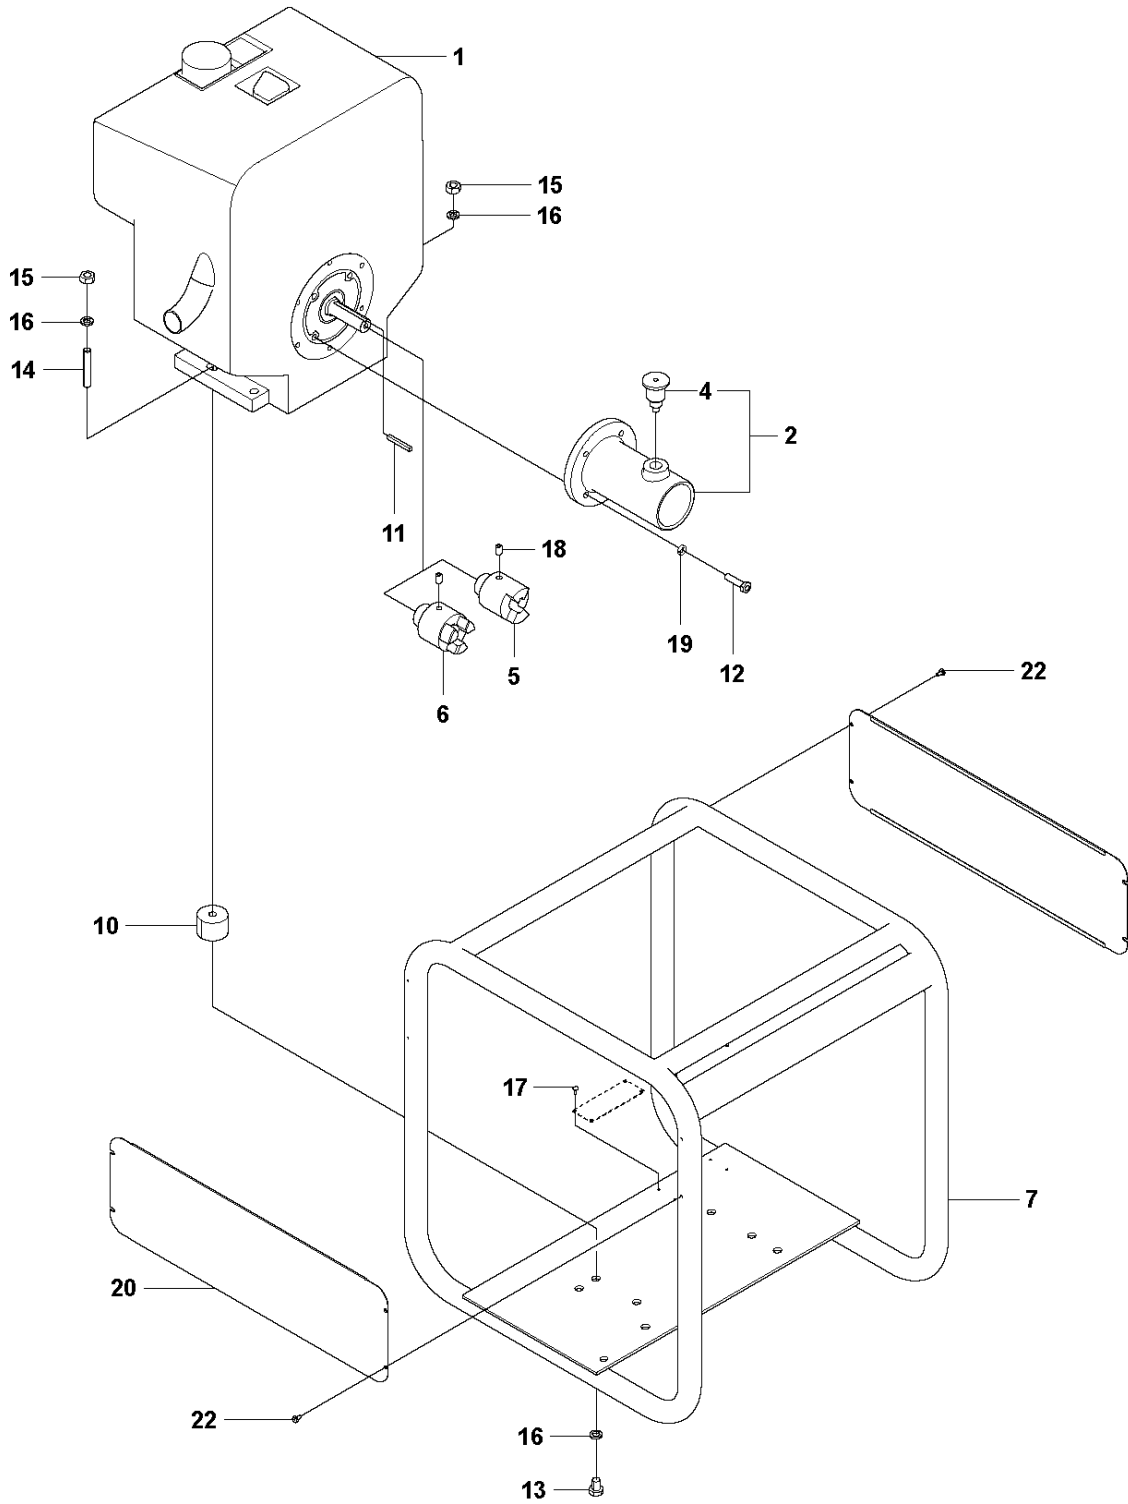

SPARE PARTS LIST

DRIVE UNITS

AMD 3000, 967928601, 967928602,
2019-03

A AMD 3000
DRIVE UNIT

DRIVE UNIT

AMD 3000, 967928601, 967928602, 2019-03

Ref	Part No	Description	Remark	QTY	KIT
1	595 46 25-01	ENGINE	Lombardini 15 LD 225	1	
2	594 37 78-01	GUIDE SLEEVE		1	
4	594 37 29-01	PISTON		1	2
5	594 51 06-01	COUPLING	Dynapac - for metric shaft engine	1	
6	595 47 56-01	COUPLING	Australian - for metric shaft engine	1	
7	595 19 86-01	FRAME		1	
10	594 39 63-01	ABSORBER		4	
11	595 45 60-01	KEY		1	
12	594 49 94-01	SCREW		4	
13	597 28 65-01	SCREW	M10x012H, 8.8, A3K DIN 933	4	
14	594 81 83-01	STUD	STUD M10X45 DIN 976	4	
15	594 12 31-01	LOCK NUT	M10 ISO 7040 s 16	4	
16	595 11 38-01	WASHER		8	
17	595 34 40-01	RIVET		4	
18	594 50 02-01	SCREW	M8 x 12 45H DIN 916	1	
19	595 06 13-01	WASHER		4	
20	594 96 17-01	ROD		2	
22	594 62 03-01	SCREW	M4 x 8 DIN 7500	8	

B AMD 3000
DECALS

DECALS

AMD 3000, 967928601, 967928602, 2019-03

Ref	Part No	Description	Remark	QTY KIT
1	591 35 73-01	DECAL		2
2	595 92 55-01	DECAL		2
3	597 28 68-01	DECAL		1
4	596 63 69-01	DECAL		1
5	596 28 02-01	DECAL		1