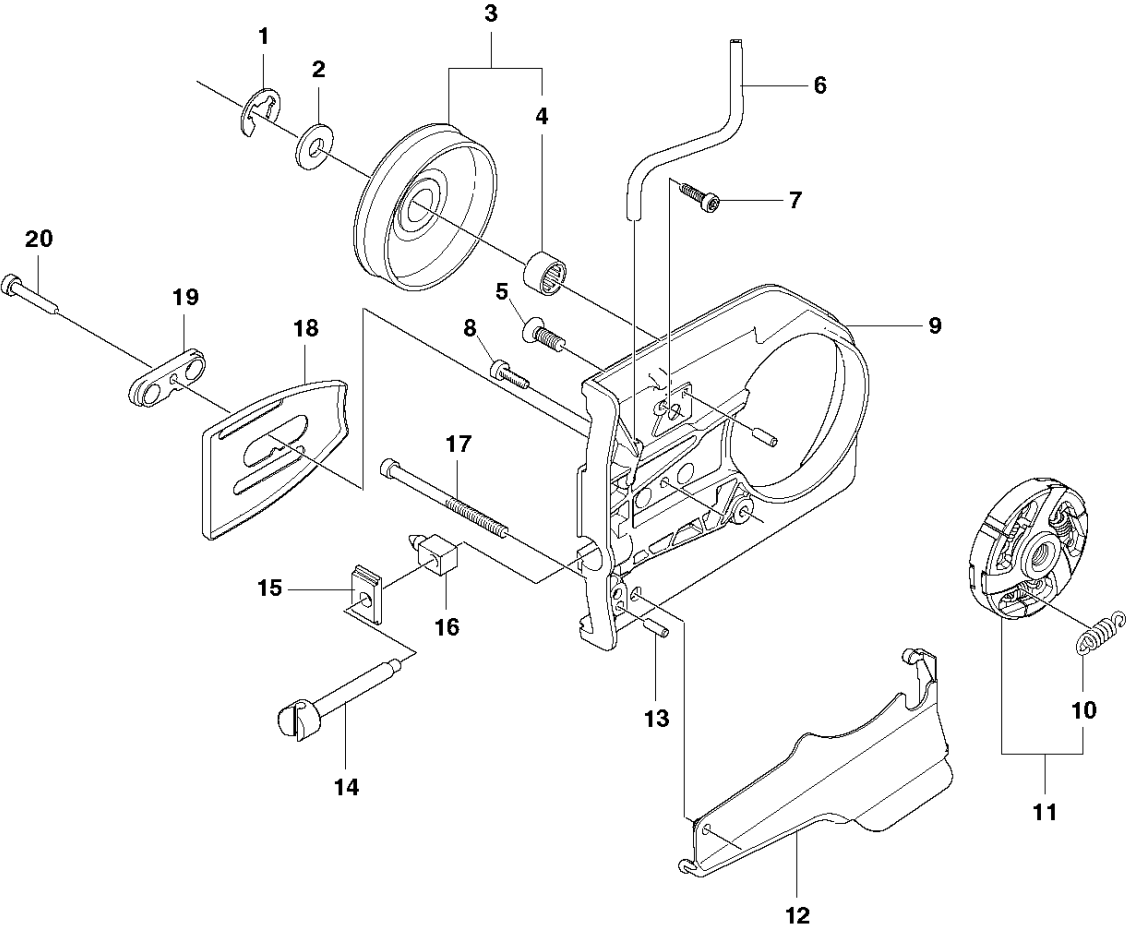

SPARE PARTS LIST

POWER CUTTERS

K970 III CHAIN 2-BOLT, 2018-06

B K970 III Chain

CLUTCH COVER

K970 III CHAIN 2-BOLT, 2018-06

Ref	Part No	Description	Remark	QTY	KIT
1	586 21 71-01	NUT		2	1
2	582 32 86-01	GRANULES		1	1
3	582 71 71-01	CLUTCH COVER		1	1
4	586 28 76-01	DECAL		2	1
5	587 09 83-01	WEAR PROTECTION		1	1
6	595 02 30-01	CLUTCH COVER ASSY		1	1

D K970 III Chain

CLUTCH

K970 III CHAIN 2-BOLT, 2018-06

Ref	Part No	Description	Remark	QTY	KIT
1	503 27 21-01	E-CLIP		1	
2	574 84 20-01	SPACER		1	
3	576 11 62-02	CLUTCH DRUM ASSY		1	
4	503 25 53-01	NEEDLE BEARING		1	3
5	725 64 53-01	SCREW IHCSFM		1	
6	577 30 84-01	PIPE		1	
7	503 21 53-10	SCREW ITXSCM		1	
8	503 21 53-16	SCREW ITXSCM		1	
9	582 74 20-02	BAR BRACKET	Incl. 8	1	
10	588 42 15-01	CLUTCH SPRING		3	11
11	506 33 38-03	CLUTCH ASSY	Incl. 11	1	
12	506 39 96-03	SHIELD		1	
13	720 13 07-10	PARALLEL PIN		2	
14	587 08 57-01	SCREW		1	
15	506 33 32-01	PLATE		1	
16	587 08 82-01	PAWL		1	
17	503 21 53-65	SCREW ITXSCM		1	
18	582 87 56-01	COVER PLATE		1	
19	590 27 32-01	BRACKET		1	
20	575 79 12-02	SCREW ITXSCM		1	

E K970 III Chain

CRANKCASE

K970 III CHAIN 2-BOLT, 2018-06

Ref	Part No	Description	Remark	QTY	KIT
1	587 92 78-07	CRANKCASE ASSY	Incl. 2-10 & 16	1	
2	503 21 53-49	SCREW ITXSCM		7	1
3	503 26 02-04	SEALING RING		2	1,10
4	582 12 33-01	WEAR PROTECTION		1	1
5	501 27 08-01	GUIDE BUSHING		2	1
6	577 98 89-01	GASKET		1	1,10
7	503 25 00-02	BALL BEARING		2	1
8	522 85 61-01	RUBBER BUSHING		1	1
9	525 88 74-03	SCREW CITXPANT		1	1
10	544 22 98-07	GASKET KIT	Incl. 3 , 6 , 11-12 , 14-15	1	1
11	576 49 94-01	GASKET		1	1,10
12	585 28 09-01	GASKET		1	1,10
13	503 22 21-02	LOCK NUT		1	
14	506 41 39-04	GASKET		1	1,10
15	579 34 00-01	GASKET		1	1,10