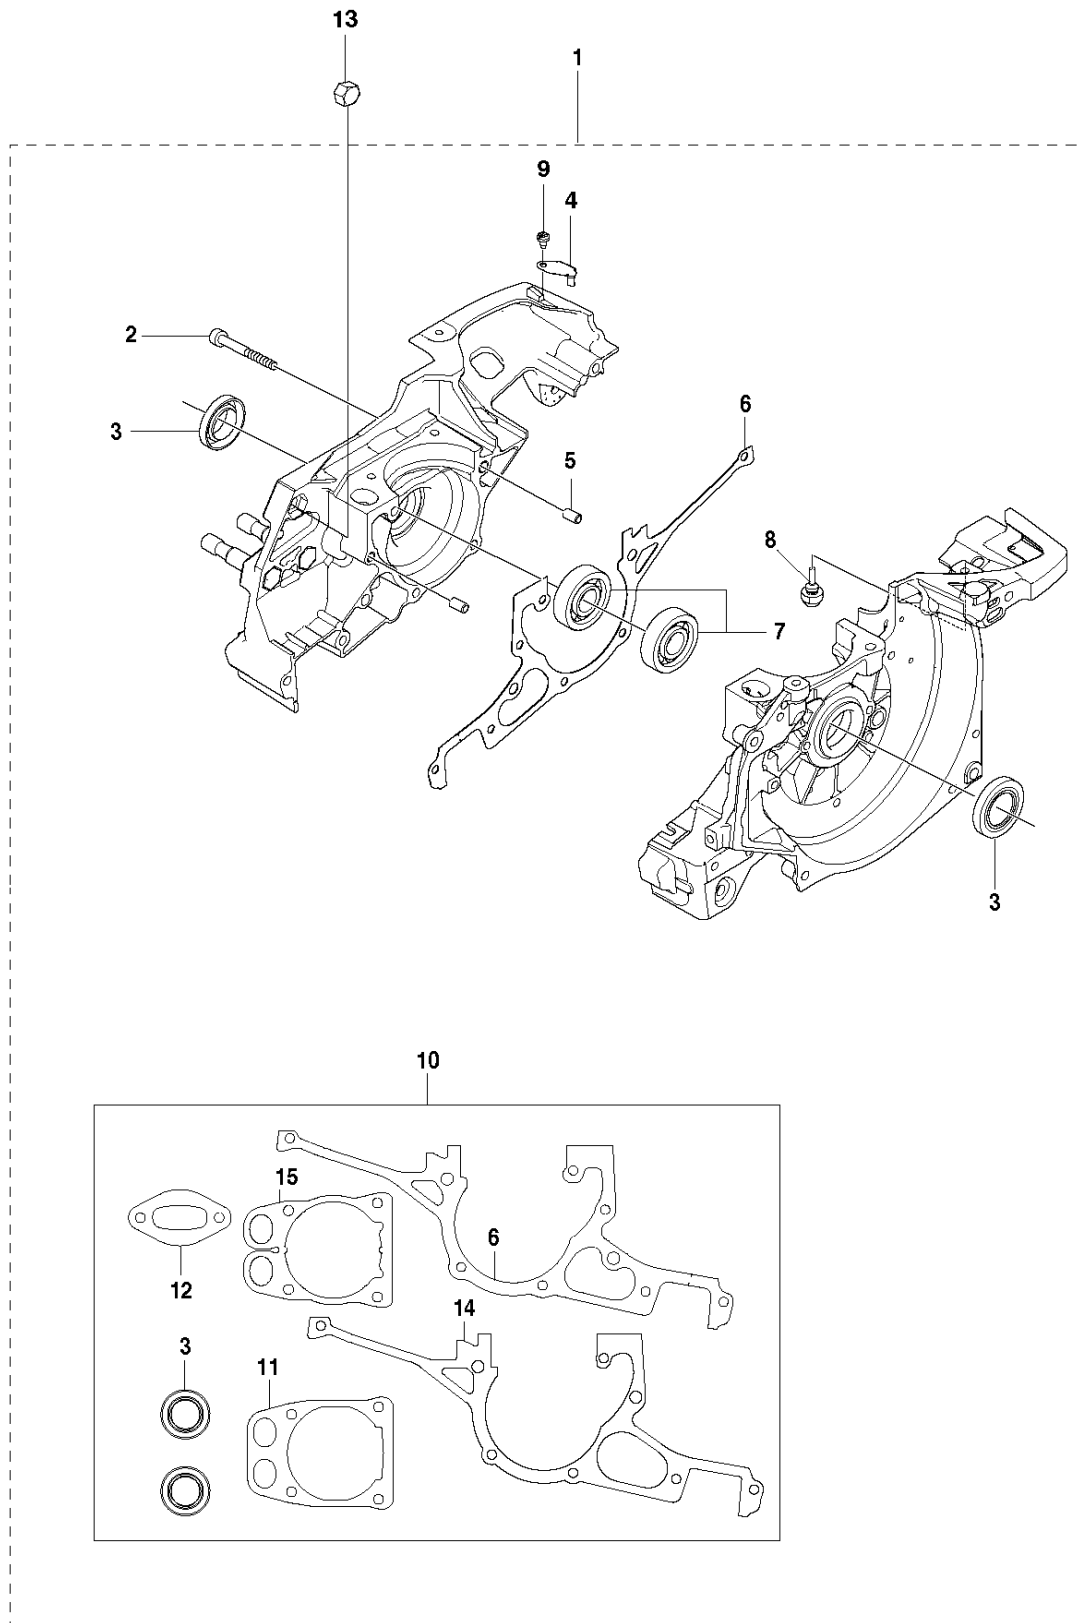

SPARE PARTS LIST

POWER CUTTERS

K970 III CHAIN 2-BOLT, 2018-06

B K970 III Chain

CLUTCH COVER

K970 III CHAIN 2-BOLT, 2018-06

Ref	Part No	Description	Remark	QTY	KIT
1	586 21 71-01	NUT		2	1
2	582 32 86-01	GRANULES		1	1
3	582 71 71-01	CLUTCH COVER		1	1
4	586 28 76-01	DECAL		2	1
5	587 09 83-01	WEAR PROTECTION		1	1
6	595 02 30-01	CLUTCH COVER ASSY		1	1

D K970 III Chain

CLUTCH

K970 III CHAIN 2-BOLT, 2018-06

Ref	Part No	Description	Remark	QTY	KIT
1	503 27 21-01	E-CLIP		1	
2	574 84 20-01	SPACER		1	
3	576 11 62-02	CLUTCH DRUM ASSY		1	
4	503 25 53-01	NEEDLE BEARING		1	3
5	725 64 53-01	SCREW IHCSFM		1	
6	577 30 84-01	PIPE		1	
7	503 21 53-10	SCREW ITXSCM		1	
8	503 21 53-16	SCREW ITXSCM		1	
9	582 74 20-02	BAR BRACKET	Incl. 8	1	
10	588 42 15-01	CLUTCH SPRING		3	11
11	506 33 38-03	CLUTCH ASSY	Incl. 11	1	
12	506 39 96-03	SHIELD		1	
13	720 13 07-10	PARALLEL PIN		2	
14	587 08 57-01	SCREW		1	
15	506 33 32-01	PLATE		1	
16	587 08 82-01	PAWL		1	
17	503 21 53-65	SCREW ITXSCM		1	
18	582 87 56-01	COVER PLATE		1	
19	590 27 32-01	BRACKET		1	
20	575 79 12-02	SCREW ITXSCM		1	

E K970 III Chain

CRANKCASE

K970 III CHAIN 2-BOLT, 2018-06

Ref	Part No	Description	Remark	QTY	KIT
1	587 92 78-07	CRANKCASE ASSY	Incl. 2-10 & 16	1	
2	503 21 53-49	SCREW ITXSCM		7	1
3	503 26 02-04	SEALING RING		2	1,10
4	582 12 33-01	WEAR PROTECTION		1	1
5	501 27 08-01	GUIDE BUSHING		2	1
6	577 98 89-01	GASKET		1	1,10
7	503 25 00-02	BALL BEARING		2	1
8	522 85 61-01	RUBBER BUSHING		1	1
9	525 88 74-03	SCREW CITXPANT		1	1
10	544 22 98-07	GASKET KIT	Incl. 3 , 6 , 11-12 , 14-15	1	1
11	576 49 94-01	GASKET		1	1,10
12	585 28 09-01	GASKET		1	1,10
13	503 22 21-02	LOCK NUT		1	
14	506 41 39-04	GASKET		1	1,10
15	579 34 00-01	GASKET		1	1,10