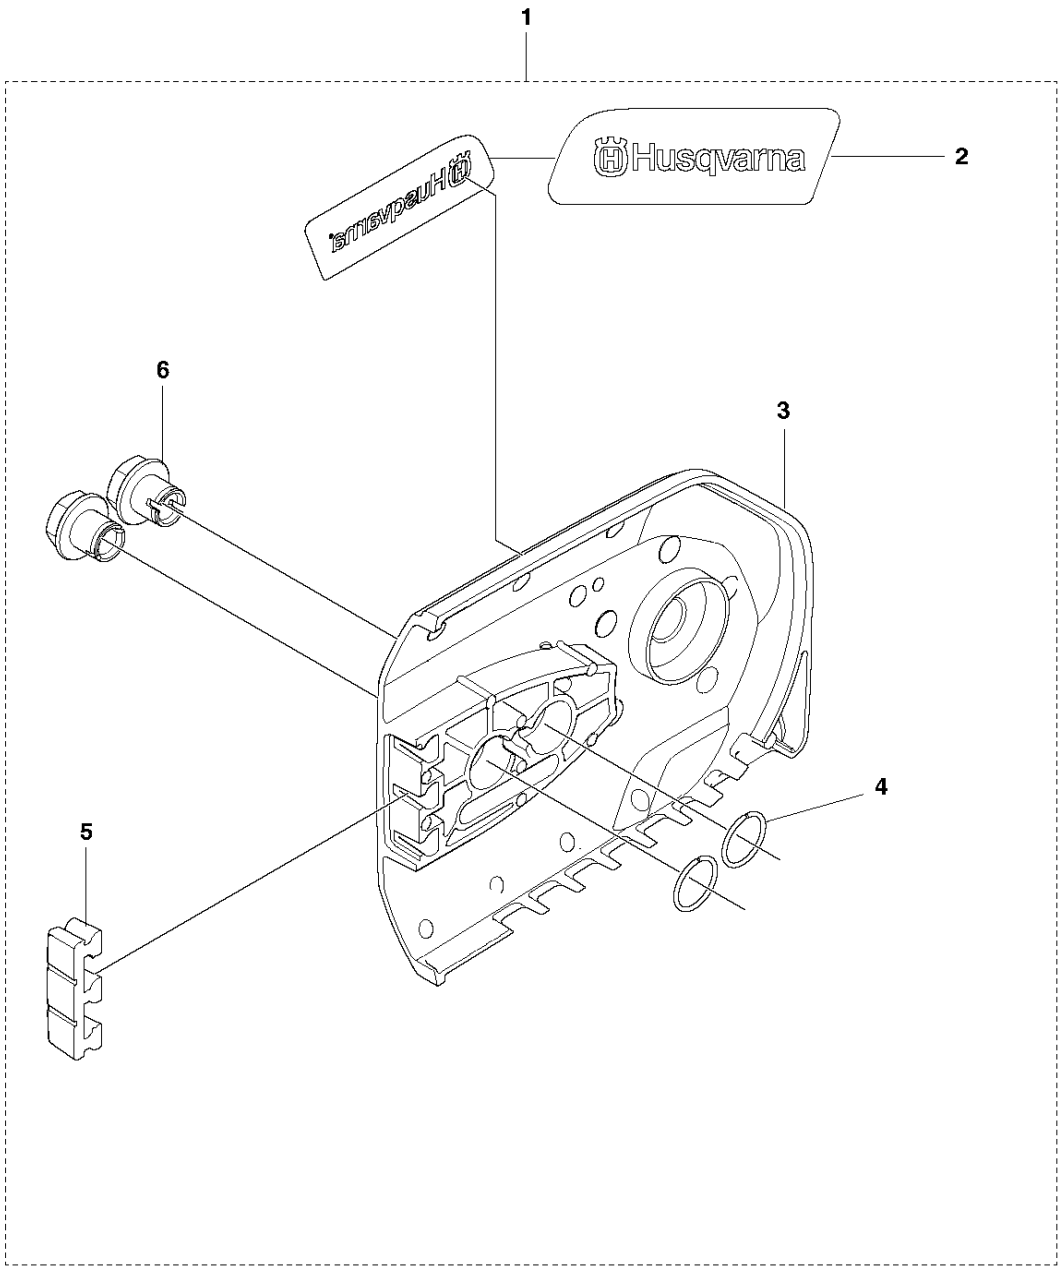

SPARE PARTS LIST

POWER CUTTERS

K970 III CHAIN 2-BOLT, 2018-06

B K970 III Chain

CLUTCH COVER

K970 III CHAIN 2-BOLT, 2018-06

Ref	Part No	Description	Remark	QTY	KIT
1	586 21 71-01	NUT		2	1
2	582 32 86-01	GRANULES		1	1
3	582 71 71-01	CLUTCH COVER		1	1
4	586 28 76-01	DECAL		2	1
5	587 09 83-01	WEAR PROTECTION		1	1
6	595 02 30-01	CLUTCH COVER ASSY		1	1

D K970 III Chain

CLUTCH

K970 III CHAIN 2-BOLT, 2018-06

Ref	Part No	Description	Remark	QTY	KIT
1	503 27 21-01	E-CLIP		1	
2	574 84 20-01	SPACER		1	
3	576 11 62-02	CLUTCH DRUM ASSY		1	
4	503 25 53-01	NEEDLE BEARING		1	3
5	725 64 53-01	SCREW IHCSFM		1	
6	577 30 84-01	PIPE		1	
7	503 21 53-10	SCREW ITXSCM		1	
8	503 21 53-16	SCREW ITXSCM		1	
9	582 74 20-02	BAR BRACKET	Incl. 8	1	
10	588 42 15-01	CLUTCH SPRING		3	11
11	506 33 38-03	CLUTCH ASSY	Incl. 11	1	
12	506 39 96-03	SHIELD		1	
13	720 13 07-10	PARALLEL PIN		2	
14	587 08 57-01	SCREW		1	
15	506 33 32-01	PLATE		1	
16	587 08 82-01	PAWL		1	
17	503 21 53-65	SCREW ITXSCM		1	
18	582 87 56-01	COVER PLATE		1	
19	590 27 32-01	BRACKET		1	
20	575 79 12-02	SCREW ITXSCM		1	

E K970 III Chain

CRANKCASE

K970 III CHAIN 2-BOLT, 2018-06

Ref	Part No	Description	Remark	QTY	KIT
1	587 92 78-07	CRANKCASE ASSY	Incl. 2-10 & 16	1	
2	503 21 53-49	SCREW ITXSCM		7	1
3	503 26 02-04	SEALING RING		2	1,10
4	582 12 33-01	WEAR PROTECTION		1	1
5	501 27 08-01	GUIDE BUSHING		2	1
6	577 98 89-01	GASKET		1	1,10
7	503 25 00-02	BALL BEARING		2	1
8	522 85 61-01	RUBBER BUSHING		1	1
9	525 88 74-03	SCREW CITXPANT		1	1
10	544 22 98-07	GASKET KIT	Incl. 3 , 6 , 11-12 , 14-15	1	1
11	576 49 94-01	GASKET		1	1,10
12	585 28 09-01	GASKET		1	1,10
13	503 22 21-02	LOCK NUT		1	
14	506 41 39-04	GASKET		1	1,10
15	579 34 00-01	GASKET		1	1,10