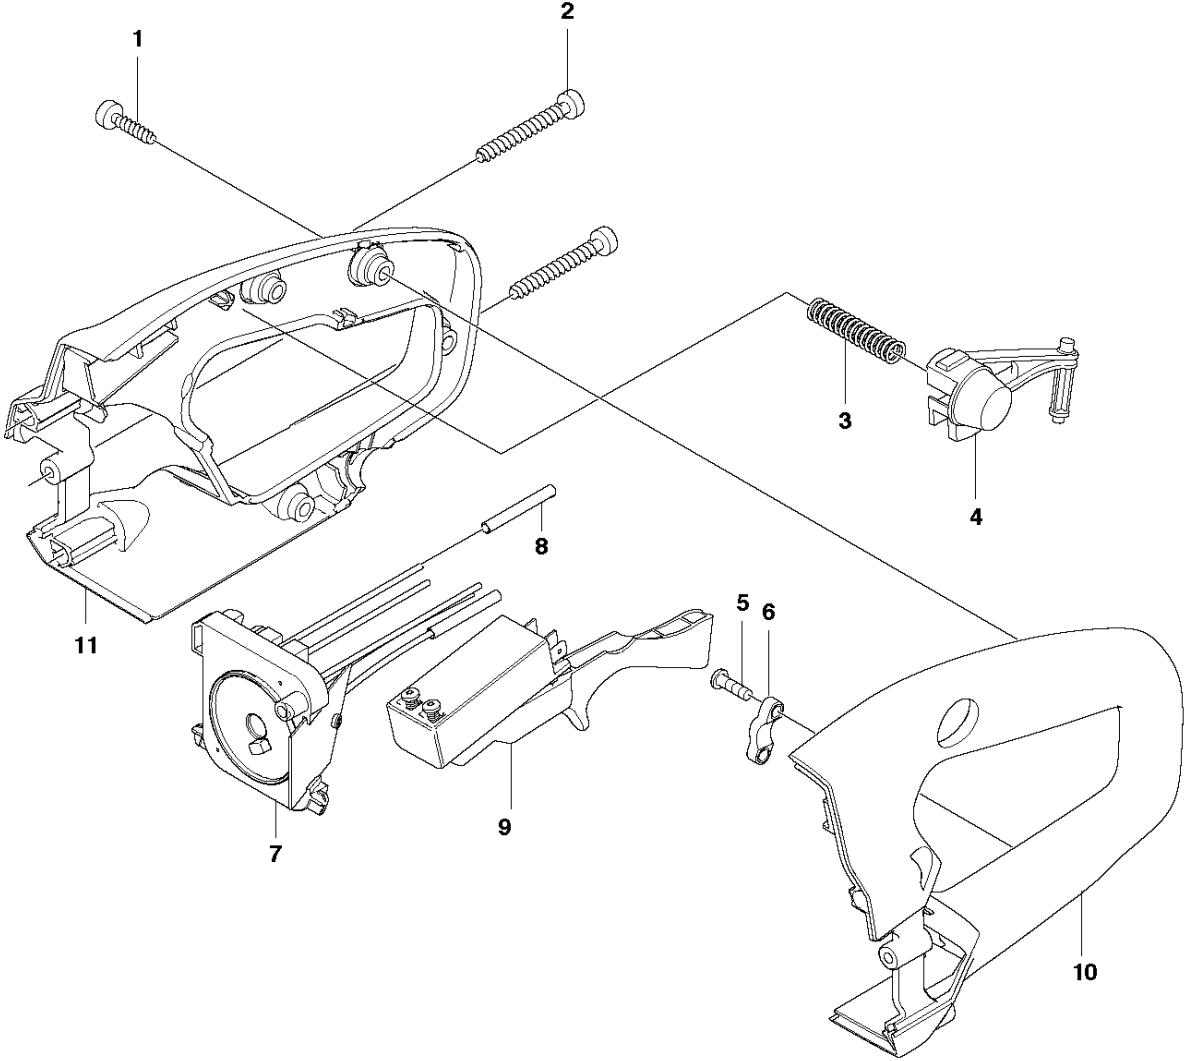

# SPARE PARTS LIST

POWER CUTTERS

K 4000, 2018-03

**A** K4000

## HANDLE

K 4000, 2018-03

Ref	Part No	Description	Remark	QTY KIT
1	589 53 01-01	SCREW ITXSCT		4
2	589 58 33-01	SCREW		4
3	577 48 19-01	SPRING		1
4	589 65 73-02	LOCKING BUTTON		1
5	590 93 57-01	SCREW		2
6	531 03 18-87	CLIP		1
7	577 01 01-05	HOLDER ASSY	100-120V, incl 8	1
7	577 01 01-06	HOLDER ASSY	230V, incl 8	1
8	578 03 26-01	SLEEVE	100-120V	1
8	578 03 24-01	SLEEVE	230V	2
9	531 03 18-83	SWITCH		1
10	582 33 02-01	HANDLE HALF		1
11	582 33 03-01	HANDLE HALF		1

## MOTOR

K 4000, 2018-03

Ref	Part No	Description	Remark	QTY KIT
1	577 06 66-01	RUBBER BUSHING		1
2	503 25 09-01	BEARING		1
3	579 25 62-01	SCREW		1
4	582 58 66-02	ROTOR	100-120V	1
4	582 58 66-01	ROTOR	230V	1
5	735 31 33-10	CIRCLIP		1
6	505 53 03-51	SPRING WASHER		1
7	531 07 39-44	BALL BEARING		1
8	505 53 03-16	SPACER		1
9	505 53 03-41	FELT		1
10	505 53 03-52	SPACER		1
11	505 53 03-19	SPACER		1
12	506 09 86-02	PINION		1
13	523 12 24-02	NUT		1

## GEARS

K 4000, 2018-03

Ref	Part No	Description	Remark	QTY KIT
1	581 85 52-01	SCREW		1
2	506 07 09-01	FLANGE WASHER	JP	2
2	583 87 44-01	FLANGE	RoW	2
3	581 60 54-03	BUSHING	JP	1
3	578 39 82-01	BUSHING	RoW	1
4	506 32 48-01	SUPPORT FLANGE		1
5	505 57 41-16	SCREW ITXSCM		3
6	506 26 65-01	FLANGE		1
7	503 21 53-10	SCREW ITXSCM		2
8	506 26 64-01	SCREEN		1
9	544 40 32-01	GEAR SET	Incl. 10 - 16	1
10	506 28 84-01	SCREEN		1
11	503 25 21-01	BALL BEARING		1
12	506 41 28-01	BLADE SHAFT		1
13	505 57 41-20	SCREW ITXSCM		4
14	523 05 62-01	GASKET		1
15	531 03 18-75	GEAR WHEEL	Incl. 17	1
16	738 22 00-15	BALL BEARING		1
17	506 09 86-02	PINION		1