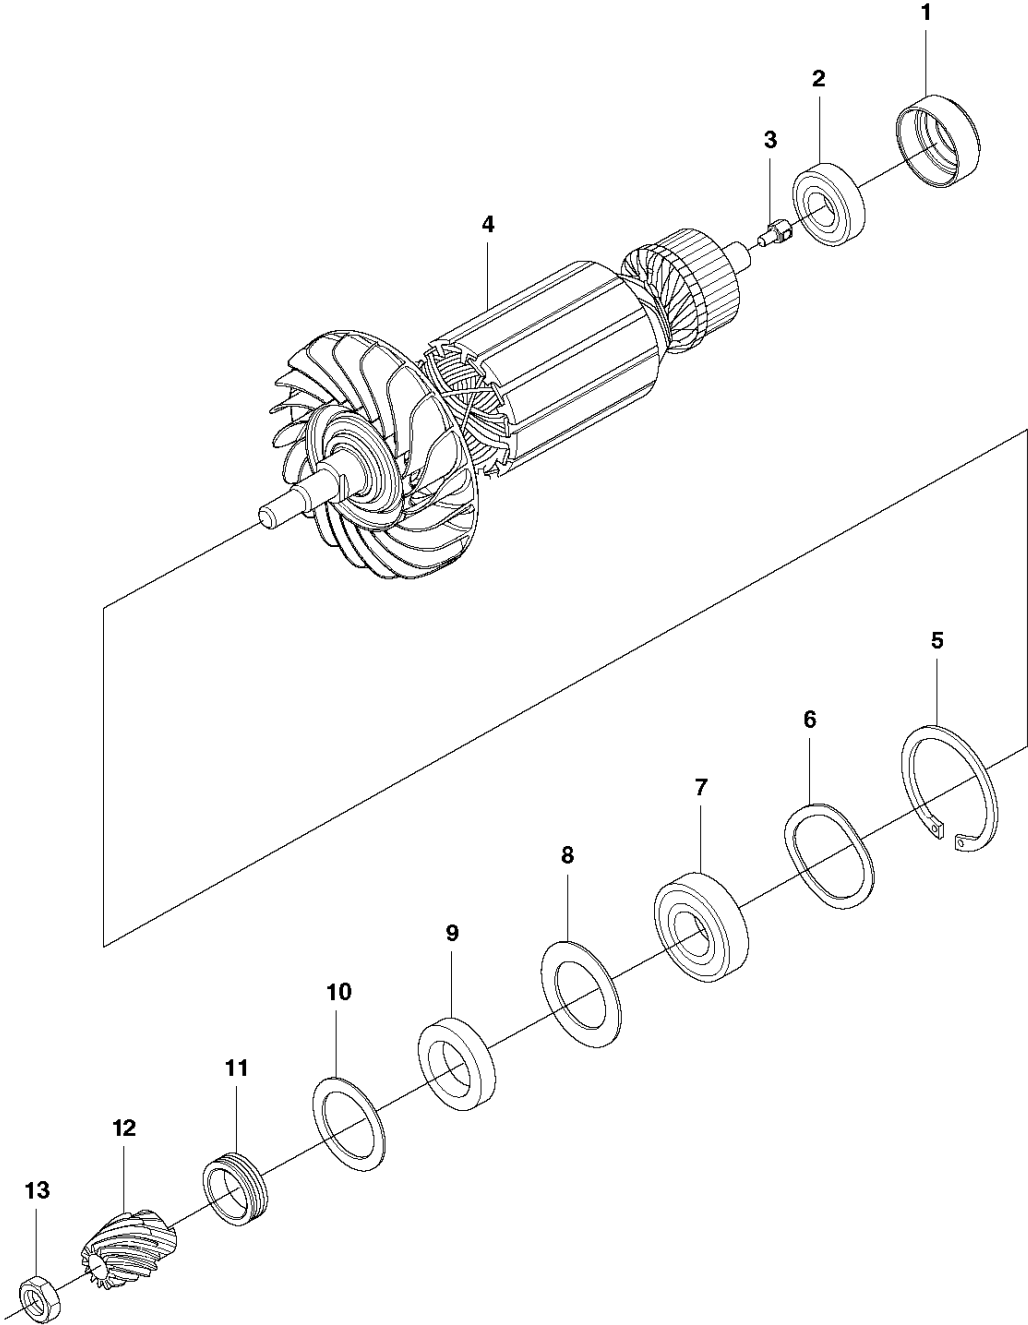

# SPARE PARTS LIST

POWER CUTTERS

K 4000, 2018-03

**A** K4000

## HANDLE

K 4000, 2018-03

Ref	Part No	Description	Remark	QTY KIT
1	589 53 01-01	SCREW ITXSCT		4
2	589 58 33-01	SCREW		4
3	577 48 19-01	SPRING		1
4	589 65 73-02	LOCKING BUTTON		1
5	590 93 57-01	SCREW		2
6	531 03 18-87	CLIP		1
7	577 01 01-05	HOLDER ASSY	100-120V, incl 8	1
7	577 01 01-06	HOLDER ASSY	230V, incl 8	1
8	578 03 26-01	SLEEVE	100-120V	1
8	578 03 24-01	SLEEVE	230V	2
9	531 03 18-83	SWITCH		1
10	582 33 02-01	HANDLE HALF		1
11	582 33 03-01	HANDLE HALF		1

## MOTOR

K 4000, 2018-03

Ref	Part No	Description	Remark	QTY KIT
1	577 06 66-01	RUBBER BUSHING		1
2	503 25 09-01	BEARING		1
3	579 25 62-01	SCREW		1
4	582 58 66-02	ROTOR	100-120V	1
4	582 58 66-01	ROTOR	230V	1
5	735 31 33-10	CIRCLIP		1
6	505 53 03-51	SPRING WASHER		1
7	531 07 39-44	BALL BEARING		1
8	505 53 03-16	SPACER		1
9	505 53 03-41	FELT		1
10	505 53 03-52	SPACER		1
11	505 53 03-19	SPACER		1
12	506 09 86-02	PINION		1
13	523 12 24-02	NUT		1