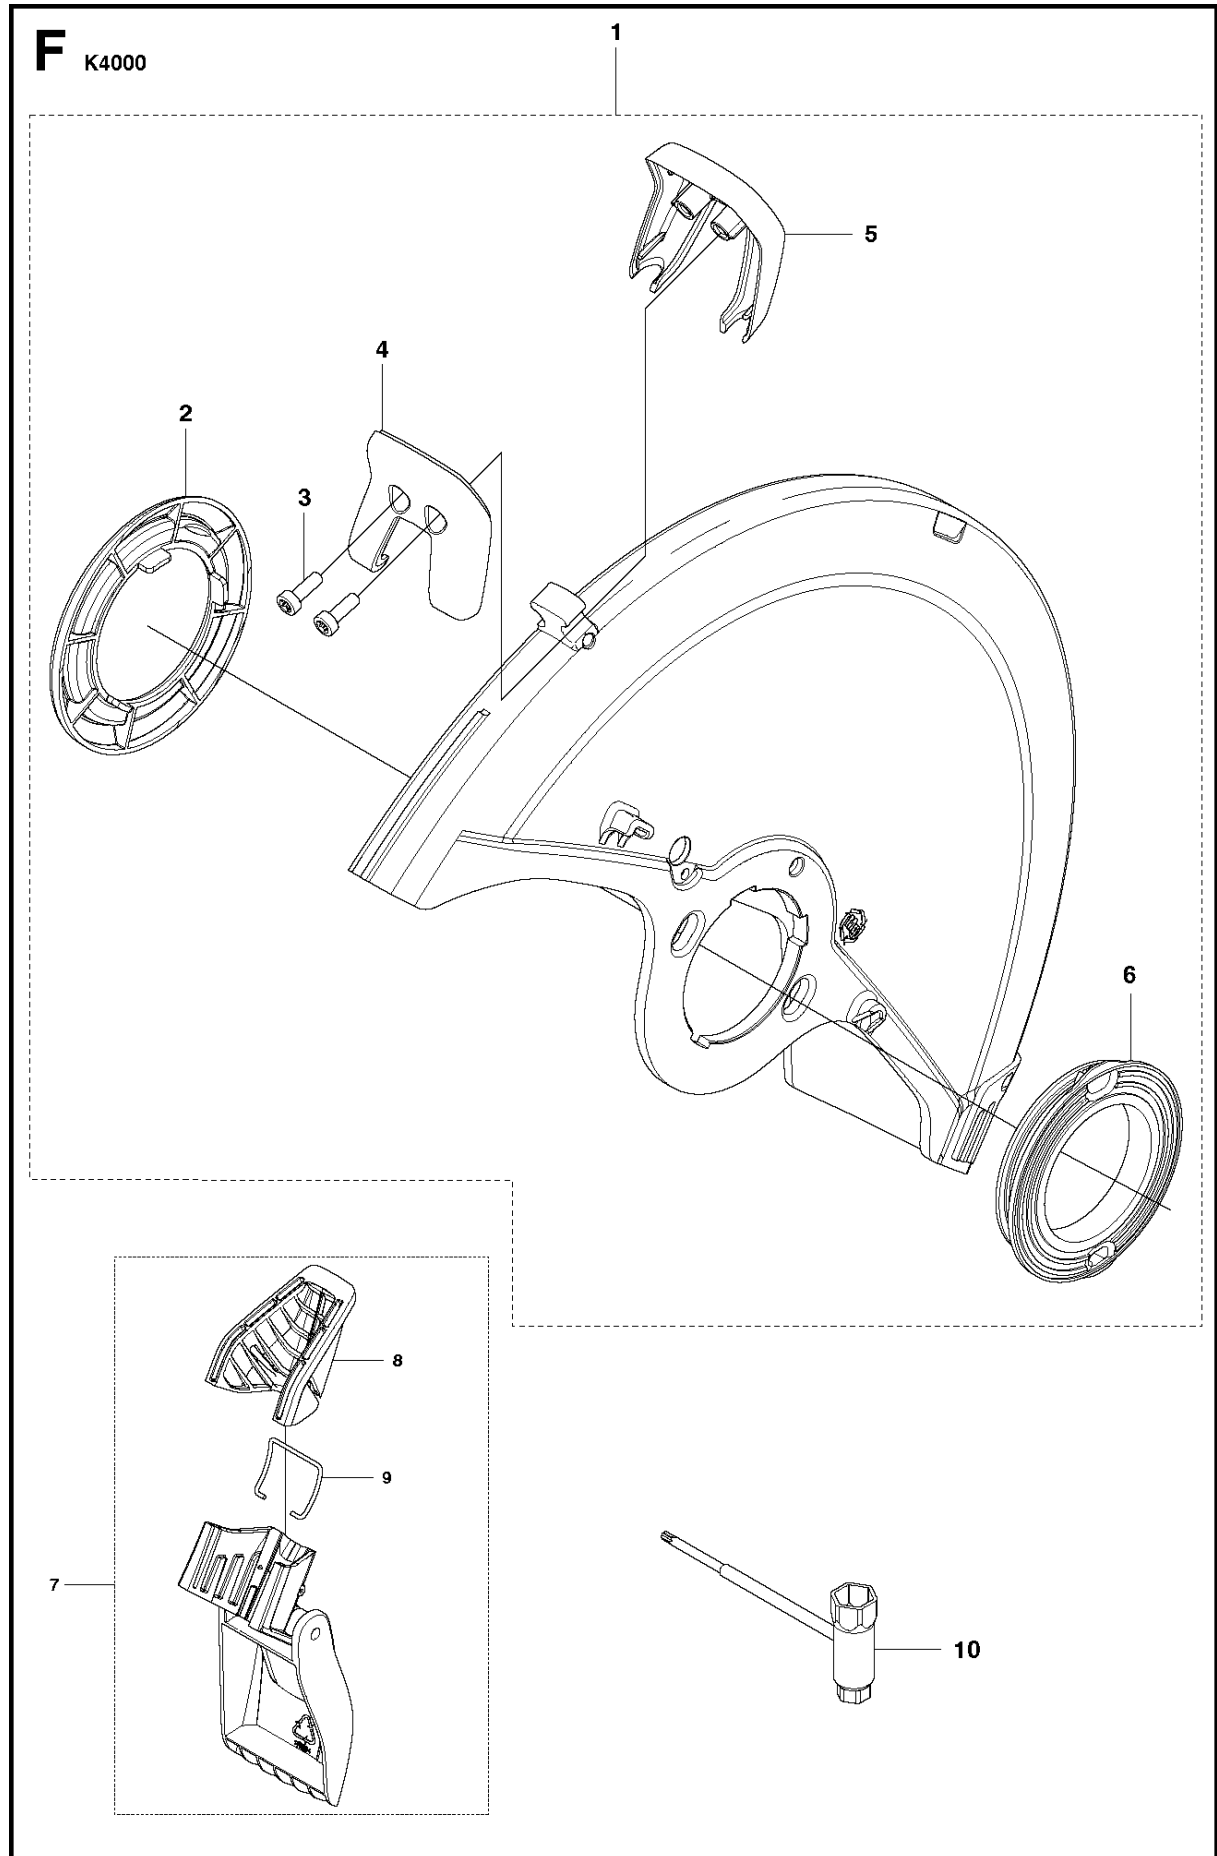

GUARDS

K 4000, 2018-03

Ref	Part No	Description	Remark	QTY KIT
1	577 71 69-01	WHEEL GUARD	Incl. 2 - 6	1
2	576 78 61-01	ADAPTER		1
3	504 90 94-14	SCREW ITXSCT		2
4	576 79 77-01	HANDLE HALF		1
5	576 79 76-01	HANDLE HALF		1
6	506 26 63-02	LINING		1
7	577 93 53-01	SPRAY GUARD ASSY	Incl. 8-9	1
8	576 63 10-01	LOCKING HANDLE		1
9	576 63 15-01	SPRING		1
10	506 38 26-01	TOOL		1