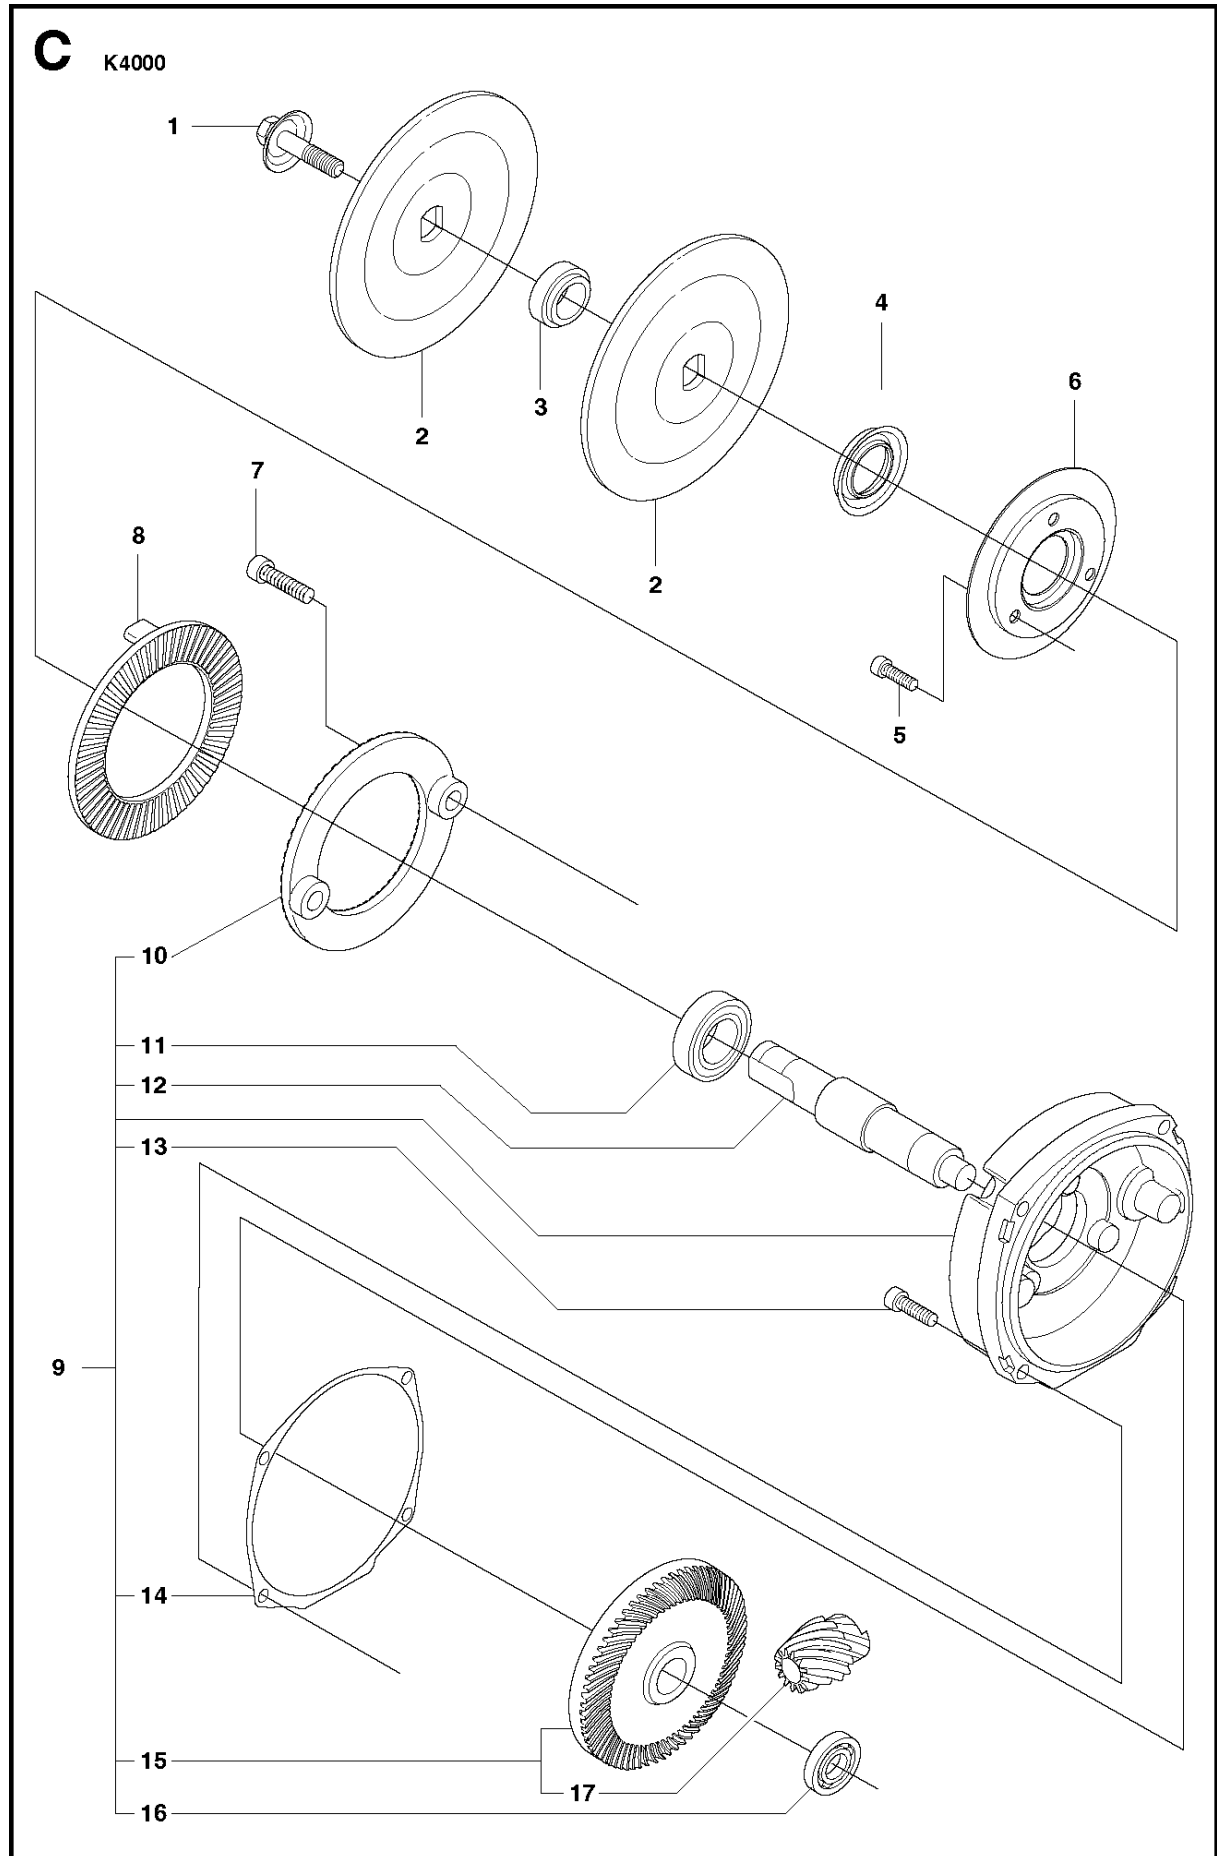

## HANDLE

K 4000, 2018-03

Ref	Part No	Description	Remark	QTY KIT
1	589 53 01-01	SCREW ITXSCT		4
2	589 58 33-01	SCREW		4
3	577 48 19-01	SPRING		1
4	589 65 73-02	LOCKING BUTTON		1
5	590 93 57-01	SCREW		2
6	531 03 18-87	CLIP		1
7	577 01 01-05	HOLDER ASSY	100-120V, incl 8	1
7	577 01 01-06	HOLDER ASSY	230V, incl 8	1
8	578 03 26-01	SLEEVE	100-120V	1
8	578 03 24-01	SLEEVE	230V	2
9	531 03 18-83	SWITCH		1
10	582 33 02-01	HANDLE HALF		1
11	582 33 03-01	HANDLE HALF		1

## MOTOR

K 4000, 2018-03

Ref	Part No	Description	Remark	QTY KIT
1	577 06 66-01	RUBBER BUSHING		1
2	503 25 09-01	BEARING		1
3	579 25 62-01	SCREW		1
4	582 58 66-02	ROTOR	100-120V	1
4	582 58 66-01	ROTOR	230V	1
5	735 31 33-10	CIRCLIP		1
6	505 53 03-51	SPRING WASHER		1
7	531 07 39-44	BALL BEARING		1
8	505 53 03-16	SPACER		1
9	505 53 03-41	FELT		1
10	505 53 03-52	SPACER		1
11	505 53 03-19	SPACER		1
12	506 09 86-02	PINION		1
13	523 12 24-02	NUT		1