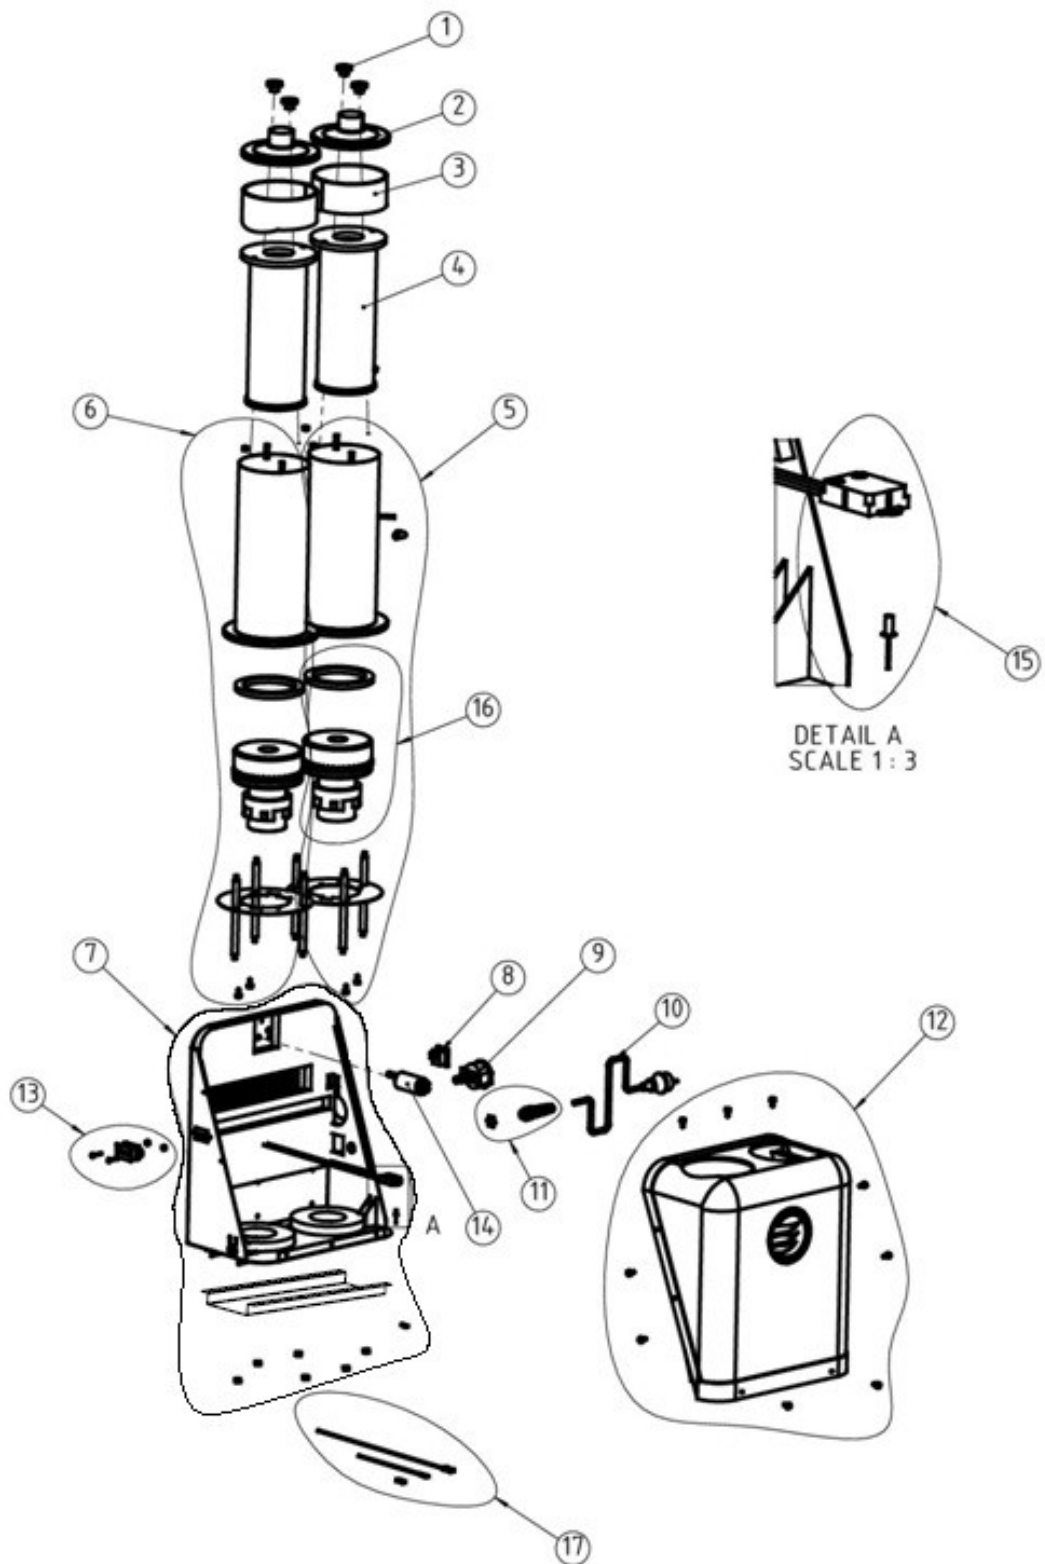

Number: 967773101

S26 H

S26H

VER 00

P.E Article Number **HVA Article Number**

(valid until 2018-02- (valid from 2017-11-

Pos	28)	27)	Description	QTY
1	201000143	590477701	TOP VERSCHLUSSSATZ(ex.S26)	1
2	201000118	590415001	CLEAN UNIT MONTAGE DICHTUNG	1
3	200900050	590426501	GROBFILTER	1
4	200600799	590396401	BEHALTER SATZ	3
6	N/A	N/A	'ERVOLLSTÄNDIGEN BEHALTER DICHTUNG(ex. S26H)	1
7	N/A	N/A	LONGOPAC BEHALTER (ex.S26H)	1
8	200800152	590397201	VORDERRAD SATZ	2
9	201000831c	N/A	VERVOLLSTÄNDIGEN WAGON DICHTUNG(ex.S26H)	1
10	200700191	592676501	RIVET SATZ, STAVEX	1
11	200800117	591924501	SCHLAUCHSATZ	2
12	200800151	590397001	HINTERRAD SATZ	2
13	N/A	N/A	MOTEREINHEIT SATZ (ex.S26H 230V)	1
14	201000144	590426601	SCHLAUCH SATZ S26	2
15	201100137	590400801	SCHLAUCHKLEMME 60-65 DICHTUNG	2
16	201100125	590438101	SCHLAUCH ENDE (51MM) DICHTUNG	2
17	95102	590426001	LONGOPAC DICHTUNGS CLIPS(60 PCS)	1
18	200800153	590426401	CLIP BEHALTER SATZ	1
19	201000670	590399601	JNSTSTOFF BEUTEL BEHALTER SATZ(ex. CLEAN UNI	1
20	201000145	590426701	ZULAUFDICHTUNG KOMPLETT SET (ex.S26)	1
21	201100140	590401801	GÜRTEL VERPACKUNG	1
22	201100141	590402301	ANTI-SKID VERPACKUNG	1
23	1376013	590429201	LONGOPAC BEUTEL	1
24	201100135	590426901	LONGOPAC BEHALTER DICHTUNG	1
25	201100135	590426901	MOTOR BEHALTER SATZ (ex. S26H ASBEST)	1

S26H ACCESSORIES

Pos	P.E Article Number (valid until 2018-02-28)	HVA Article Number (valid from 2017-11-27)	Description	QTY
1	1225082	591618601	HOSE51MMx5m	1
2	1224035	590829401	SUCTION PIPE 2 PCS 50 MM	1
3	1326087	590428302	FLOOR TOOL 50MMx450MM	1
4	1340005	590428503	BRUSHES	1