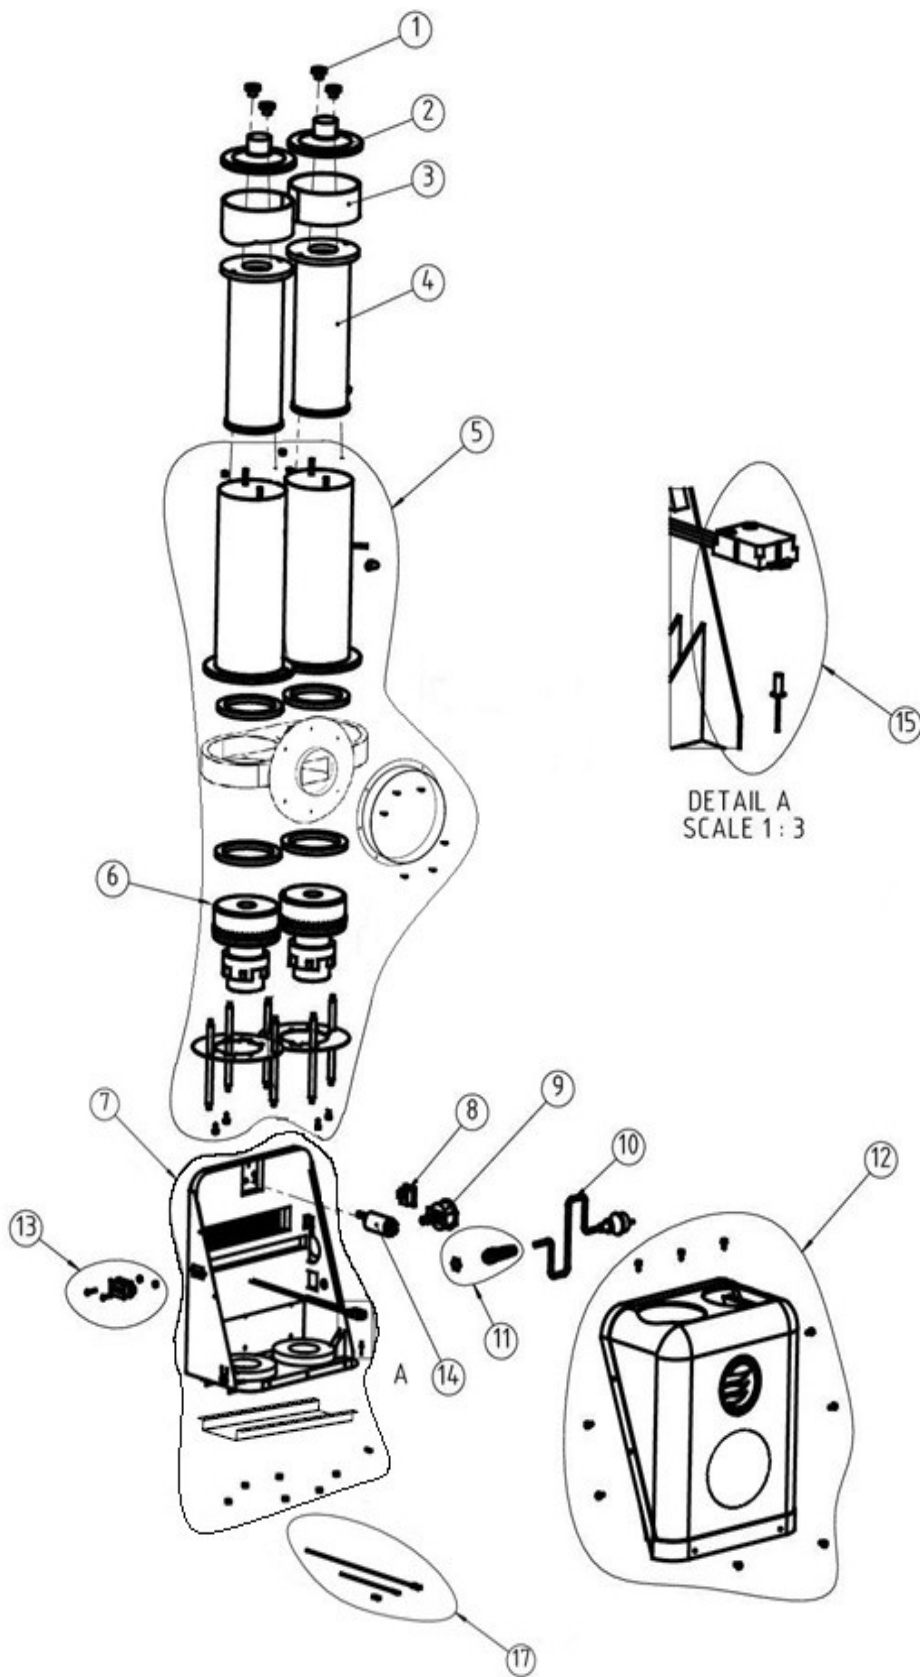

Number: 967773101

S26 H

S26H

VER 00

P.E Article Number **HVA Article Number**

(valid until 2018-02- (valid from 2017-11-

Pos	28)	27)	Description	QTY
1	201000143	590477701	TOP VERSCHLUSSSATZ(ex.S26)	1
2	201000118	590415001	CLEAN UNIT MONTAGE DICHTUNG	1
3	200900050	590426501	GROBFILTER	1
4	200600799	590396401	BEHALTER SATZ	3
6	N/A	N/A	'ERVOLLSTÄNDIGEN BEHALTER DICHTUNG(ex. S26H)	1
7	N/A	N/A	LONGOPAC BEHALTER (ex.S26H)	1
8	200800152	590397201	VORDERRAD SATZ	2
9	201000831c	N/A	VERVOLLSTÄNDIGEN WAGON DICHTUNG(ex.S26H)	1
10	200700191	592676501	RIVET SATZ, STAVEX	1
11	200800117	591924501	SCHLAUCHSATZ	2
12	200800151	590397001	HINTERRAD SATZ	2
13	N/A	N/A	MOTEREINHEIT SATZ (ex.S26H 230V)	1
14	201000144	590426601	SCHLAUCH SATZ S26	2
15	201100137	590400801	SCHLAUCHKLEMME 60-65 DICHTUNG	2
16	201100125	590438101	SCHLAUCH ENDE (51MM) DICHTUNG	2
17	95102	590426001	LONGOPAC DICHTUNGS CLIPS(60 PCS)	1
18	200800153	590426401	CLIP BEHALTER SATZ	1
19	201000670	590399601	JNSTSTOFF BEUTEL BEHALTER SATZ(ex. CLEAN UNI	1
20	201000145	590426701	ZULAUFDICHTUNG KOMPLETT SET (ex.S26)	1
21	201100140	590401801	GÜRTEL VERPACKUNG	1
22	201100141	590402301	ANTI-SKID VERPACKUNG	1
23	1376013	590429201	LONGOPAC BEUTEL	1
24	201100135	590426901	LONGOPAC BEHALTER DICHTUNG	1
25	201100135	590426901	MOTOR BEHALTER SATZ (ex. S26H ASBEST)	1

S26H ACCESSORIES

Pos	P.E Article Number (valid until 2018-02-28)	HVA Article Number (valid from 2017-11-27)	Description	QTY
1	1225082	591618601	HOSE51MMx5m	1
2	1224035	590829401	SUCTION PIPE 2 PCS 50 MM	1
3	1326087	590428302	FLOOR TOOL 50MMx450MM	1
4	1340005	590428503	BRUSHES	1