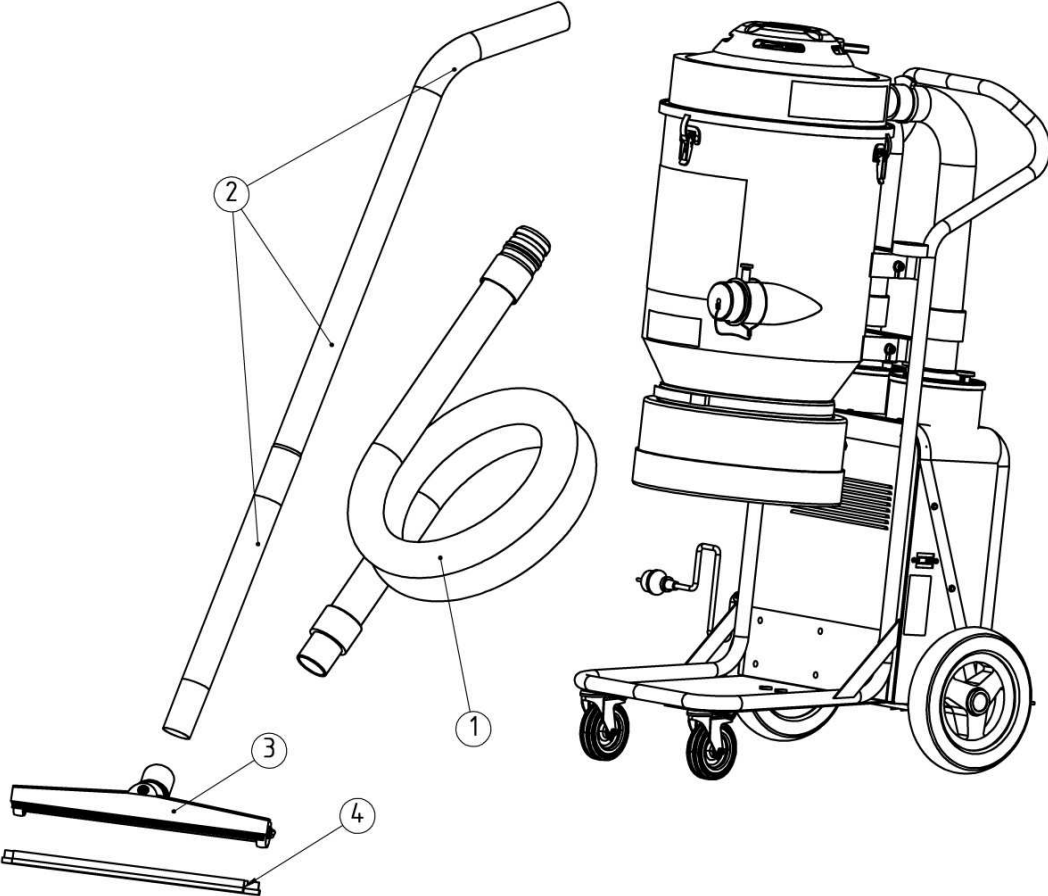

# ACCESSORIES S26

S26 ACCESSORIES

<b>Pos</b>	<b>P.E Article Number</b> (valid until 2018-02-28)	<b>HVA Article Number</b> (valid from 2017-11-27)	<b>Description</b>	<b>QTY</b>
1	200900288	591956501	HOSE 51mm x 4m (ex. S26 230V)	1
(1)	201000061	591966301	HOSE 51mm x 7,5m (ex. S26 120V)	1
2	1224035	590829401	50S WAND 51mm	1
3	1326087	590428302	S450 FLOOR TOOL 50mm x 450mm	1
4	1340005	590428503	AG46A BRUSHES (L=400/445)	1