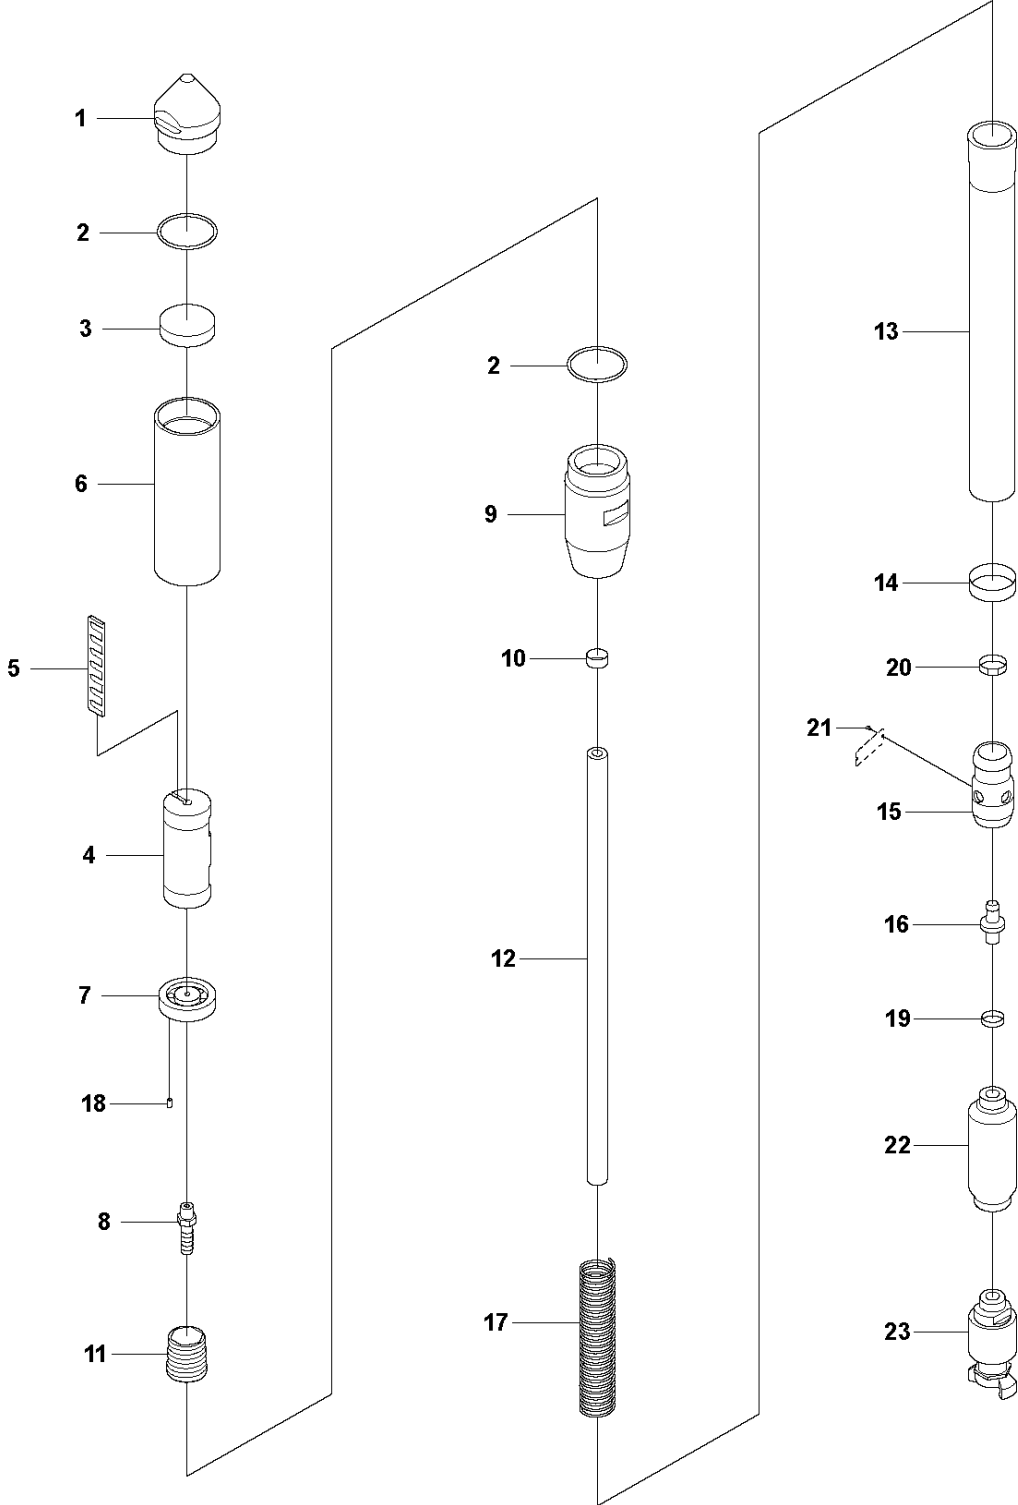

## PRODUCT COMPLETE

PV 87, 967859407, 2019-09

Ref	Part No	Description	Remark	QTY KIT
1	594 27 73-01	CAP		1
2	594 26 84-01	O-RING	72.7x2.62 NBR 70 shore	2
3	594 79 00-01	FLANGE		1
4	594 40 04-01	ROTOR		1
5	594 27 57-01	WING NUT		1
6	595 52 11-01	TUBE		1
7	594 27 56-01	FLANGE		1
8	594 25 66-01	NIPPLE		1
9	594 27 70-01	NIPPLE		1
10	594 28 53-01	CLAMP		1
11	594 78 43-01	SLEEVE		1
12	594 25 42-05	HOSE	1.6 meters	1
13	594 25 43-05	HOSE	1.5 meters	1
14	594 28 55-01	CLAMP		1
15	594 40 05-01	NIPPLE		1
16	594 40 06-01	NIPPLE		1
17	594 25 45-01	SPRING		1
18	594 28 81-01	PIN		2
19	594 52 76-01	O-RING	15.1x2.7 NBR 70 shore	1
20	594 27 93-01	CLAMP		1
21	595 14 14-01	RIVET		2
22	595 46 15-01	LUBRICATION NIPPLE	Lubricator, optional	1
23	594 28 00-01	HANDLE	Quick coupling	1

**B** PV 87  
QUICK COUPLING W/ BALL-STOP VALVE

QUICK COUPLING W/ BALL-STOP VALVE

PV 87, 967859407, 2019-09

Ref	Part No	Description	Remark	QTY KIT	
1	594 28 00-01	HANDLE	Quick coupling w/ ball-stop valve, complete	1	1
2	594 28 01-01	BODY		1	1
3	594 79 12-01	BUSHING		1	1
4	594 28 02-01	UNIT		1	1
5	594 28 03-01	SCREW		1	1
6	594 28 05-01	O-RING	42.3x3 NBR 70 shore	2	1
7	594 28 04-01	BALL		1	1
8	594 25 53-01	COUPLING		1	1
9	594 25 37-01	FILTER		1	1
10	594 25 39-01	SEAL		1	1

## LUBRICATOR

PV 87, 967859407, 2019-09

Ref	Part No	Description	Remark	QTY KIT	
1	595 46 15-01	LUBRICATION NIPPLE	Lubricator, complete	1	
2	595 16 92-01	WASHER		1	1
3	595 16 91-01	BODY		1	1
4	595 16 90-01	HOLDER		1	1
5	594 81 93-01	WASHER		1	1
6	594 25 76-01	SCREW		1	1
7	595 14 60-01	RING		8	1
8	595 15 14-01	TUBE		1	1
9	594 79 51-01	WIRE		2	1
10	598 64 71-01	O-RING	9.25x1.78 NBR 70 shore	1	1