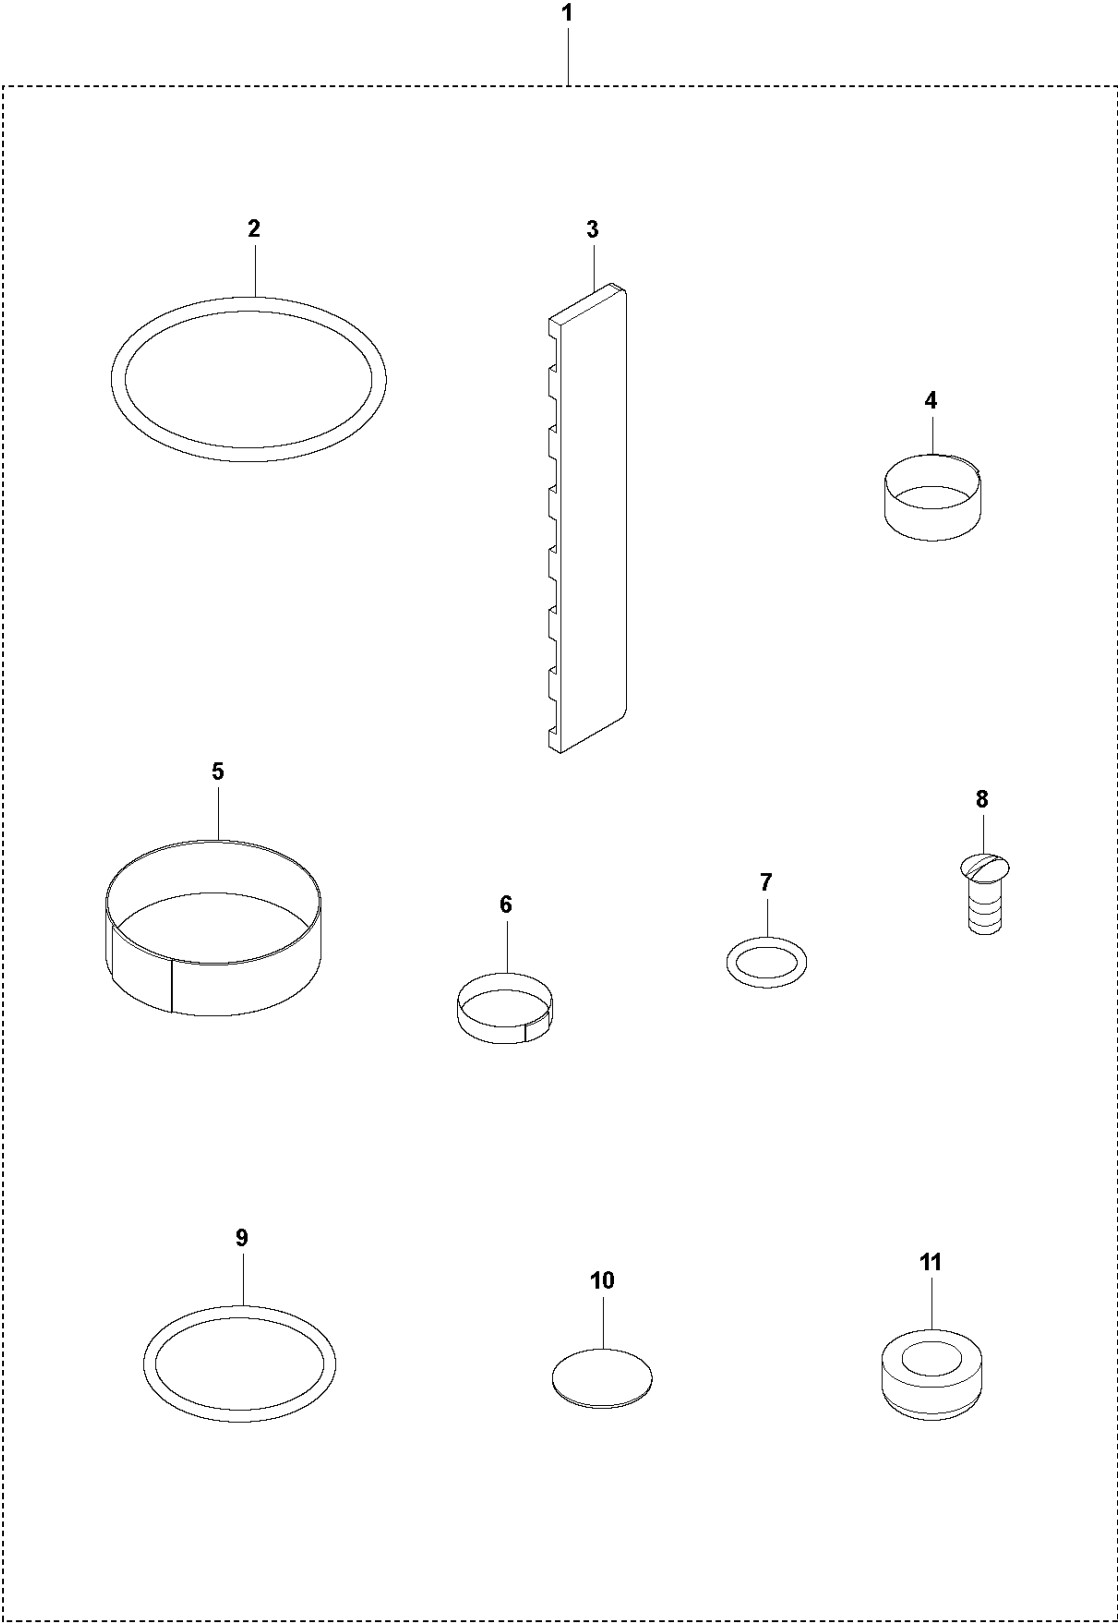

D PV 87
SERVICE KIT

SERVICE KIT

PV 87, 967859407, 2019-09

Ref	Part No	Description	Remark	QTY KIT	
1	594 37 02-01	SERVICE KIT		1	
2	594 26 84-01	O-RING	72.7x2.62 NBR 70 shore	2	1
3	594 27 57-01	WING NUT		1	1
4	594 28 53-01	CLAMP		1	1
5	594 28 55-01	CLAMP		1	1
6	594 27 93-01	CLAMP		1	1
7	594 52 76-01	O-RING	15.1x2.7 NBR 70 shore	1	1
8	594 28 03-01	SCREW		1	1
9	594 28 05-01	O-RING	42.3x3 NBR 70 shore	2	1
10	594 25 37-01	FILTER		1	1
11	594 25 39-01	SEAL		1	1