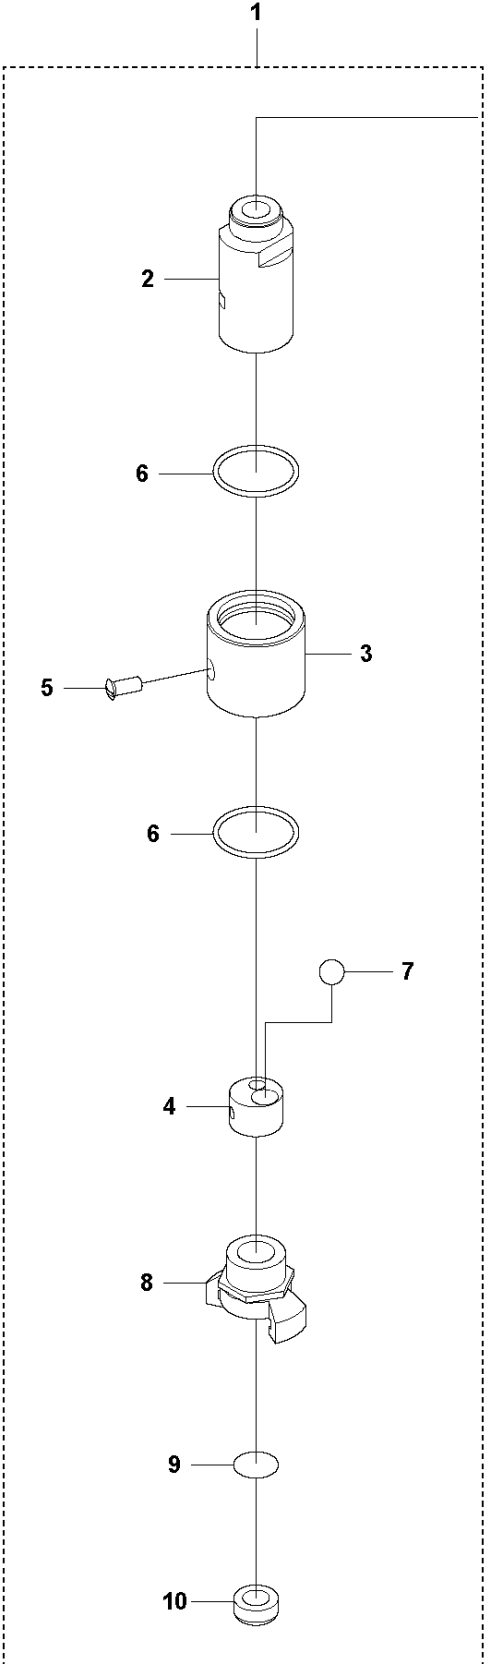

# SPARE PARTS LIST

POKERS

PV 87, 967859407, 2019-09

**A** PV 87  
PRODUCT COMPLETE

## PRODUCT COMPLETE

PV 87, 967859407, 2019-09

Ref	Part No	Description	Remark	QTY KIT
1	594 27 73-01	CAP		1
2	594 26 84-01	O-RING	72.7x2.62 NBR 70 shore	2
3	594 79 00-01	FLANGE		1
4	594 40 04-01	ROTOR		1
5	594 27 57-01	WING NUT		1
6	595 52 11-01	TUBE		1
7	594 27 56-01	FLANGE		1
8	594 25 66-01	NIPPLE		1
9	594 27 70-01	NIPPLE		1
10	594 28 53-01	CLAMP		1
11	594 78 43-01	SLEEVE		1
12	594 25 42-05	HOSE	1.6 meters	1
13	594 25 43-05	HOSE	1.5 meters	1
14	594 28 55-01	CLAMP		1
15	594 40 05-01	NIPPLE		1
16	594 40 06-01	NIPPLE		1
17	594 25 45-01	SPRING		1
18	594 28 81-01	PIN		2
19	594 52 76-01	O-RING	15.1x2.7 NBR 70 shore	1
20	594 27 93-01	CLAMP		1
21	595 14 14-01	RIVET		2
22	595 46 15-01	LUBRICATION NIPPLE	Lubricator, optional	1
23	594 28 00-01	HANDLE	Quick coupling	1

**B** PV 87  
QUICK COUPLING W/ BALL-STOP VALVE

QUICK COUPLING W/ BALL-STOP VALVE

PV 87, 967859407, 2019-09

Ref	Part No	Description	Remark	QTY KIT	
1	594 28 00-01	HANDLE	Quick coupling w/ ball-stop valve, complete	1	1
2	594 28 01-01	BODY		1	1
3	594 79 12-01	BUSHING		1	1
4	594 28 02-01	UNIT		1	1
5	594 28 03-01	SCREW		1	1
6	594 28 05-01	O-RING	42.3x3 NBR 70 shore	2	1
7	594 28 04-01	BALL		1	1
8	594 25 53-01	COUPLING		1	1
9	594 25 37-01	FILTER		1	1
10	594 25 39-01	SEAL		1	1

## LUBRICATOR

PV 87, 967859407, 2019-09

Ref	Part No	Description	Remark	QTY KIT	
1	595 46 15-01	LUBRICATION NIPPLE	Lubricator, complete	1	
2	595 16 92-01	WASHER		1	1
3	595 16 91-01	BODY		1	1
4	595 16 90-01	HOLDER		1	1
5	594 81 93-01	WASHER		1	1
6	594 25 76-01	SCREW		1	1
7	595 14 60-01	RING		8	1
8	595 15 14-01	TUBE		1	1
9	594 79 51-01	WIRE		2	1
10	598 64 71-01	O-RING	9.25x1.78 NBR 70 shore	1	1