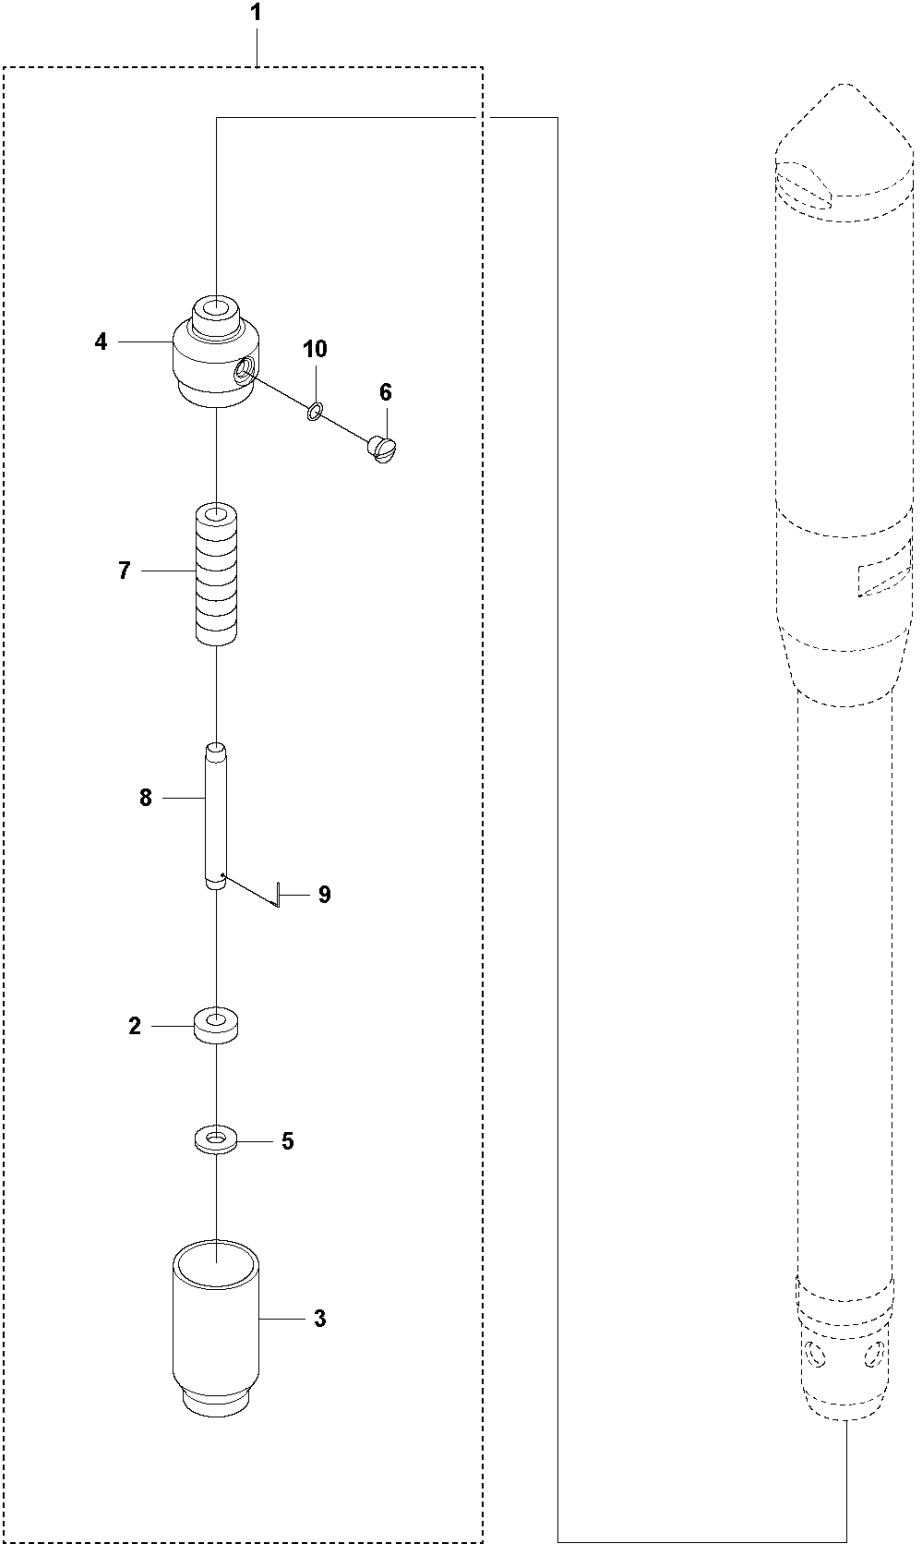

## PRODUCT COMPLETE

PV 87, 967859407, 2019-09

Ref	Part No	Description	Remark	QTY KIT
1	594 27 73-01	CAP		1
2	594 26 84-01	O-RING	72.7x2.62 NBR 70 shore	2
3	594 79 00-01	FLANGE		1
4	594 40 04-01	ROTOR		1
5	594 27 57-01	WING NUT		1
6	595 52 11-01	TUBE		1
7	594 27 56-01	FLANGE		1
8	594 25 66-01	NIPPLE		1
9	594 27 70-01	NIPPLE		1
10	594 28 53-01	CLAMP		1
11	594 78 43-01	SLEEVE		1
12	594 25 42-05	HOSE	1.6 meters	1
13	594 25 43-05	HOSE	1.5 meters	1
14	594 28 55-01	CLAMP		1
15	594 40 05-01	NIPPLE		1
16	594 40 06-01	NIPPLE		1
17	594 25 45-01	SPRING		1
18	594 28 81-01	PIN		2
19	594 52 76-01	O-RING	15.1x2.7 NBR 70 shore	1
20	594 27 93-01	CLAMP		1
21	595 14 14-01	RIVET		2
22	595 46 15-01	LUBRICATION NIPPLE	Lubricator, optional	1
23	594 28 00-01	HANDLE	Quick coupling	1

**B** PV 87  
QUICK COUPLING W/ BALL-STOP VALVE

QUICK COUPLING W/ BALL-STOP VALVE

PV 87, 967859407, 2019-09

Ref	Part No	Description	Remark	QTY KIT	
1	594 28 00-01	HANDLE	Quick coupling w/ ball-stop valve, complete	1	1
2	594 28 01-01	BODY		1	1
3	594 79 12-01	BUSHING		1	1
4	594 28 02-01	UNIT		1	1
5	594 28 03-01	SCREW		1	1
6	594 28 05-01	O-RING	42.3x3 NBR 70 shore	2	1
7	594 28 04-01	BALL		1	1
8	594 25 53-01	COUPLING		1	1
9	594 25 37-01	FILTER		1	1
10	594 25 39-01	SEAL		1	1

## LUBRICATOR

PV 87, 967859407, 2019-09

Ref	Part No	Description	Remark	QTY KIT	
1	595 46 15-01	LUBRICATION NIPPLE	Lubricator, complete	1	
2	595 16 92-01	WASHER		1	1
3	595 16 91-01	BODY		1	1
4	595 16 90-01	HOLDER		1	1
5	594 81 93-01	WASHER		1	1
6	594 25 76-01	SCREW		1	1
7	595 14 60-01	RING		8	1
8	595 15 14-01	TUBE		1	1
9	594 79 51-01	WIRE		2	1
10	598 64 71-01	O-RING	9.25x1.78 NBR 70 shore	1	1