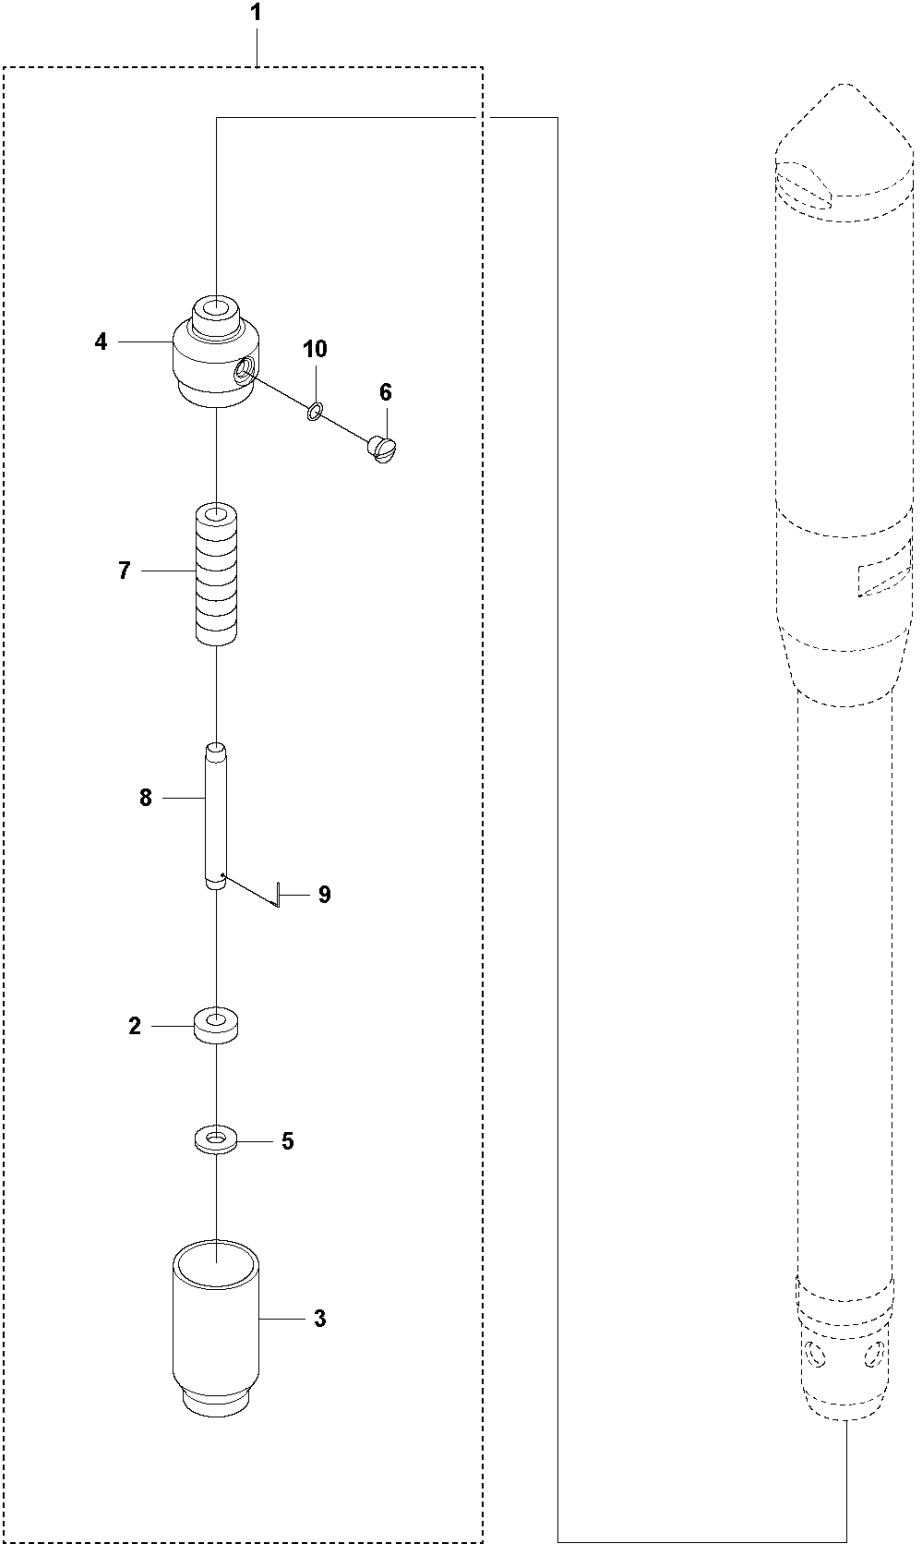

## PRODUCT COMPLETE

PV 57, 967859404, 2019-09

Ref	Part No	Description	Remark	QTY KIT
1	594 27 69-01	CAP		1
2	594 26 68-01	O-RING	34.6x2.62 NBR 70 shore	2
3	594 27 51-01	FLANGE		1
4	594 40 09-01	ROTOR		1
5	594 27 52-01	DISC		1
6	595 16 87-01	TUBE		1
7	594 27 53-01	FLANGE		1
8	594 25 58-01	NOZZLE		1
9	594 28 51-01	STOP		1
10	594 27 93-01	CLAMP		2
11	594 25 47-01	SLEEVE		1
12	594 25 48-02	HOSE	2.1 meters	1
13	594 25 54-02	HOSE	2 m	1
14	594 28 54-01	CLAMP		1
15	594 40 07-01	NIPPLE		1
16	594 40 08-01	NIPPLE		1
17	594 79 43-01	PIN	3x6 ISO8745	2
18	594 52 76-01	O-RING	15.1x2.7 NBR 70 shore	1
19	595 14 14-01	RIVET		2
24	595 46 15-01	LUBRICATION NIPPLE	Lubricator, optional	1
25	594 28 00-01	HANDLE	Quick coupling	1

**B** PV 57  
QUICK COUPLING W/ BALL-STOP VALVE

QUICK COUPLING W/ BALL-STOP VALVE

PV 57, 967859404, 2019-09

Ref	Part No	Description	Remark	QTY KIT	
1	594 28 00-01	HANDLE	Quick coupling w/ ball-stop valve	1	1
2	594 28 01-01	BODY		1	1
3	594 79 12-01	BUSHING		1	1
4	594 28 02-01	UNIT		1	1
5	594 28 03-01	SCREW		1	1
6	594 28 05-01	O-RING	42.3x3 NBR 70 shore	2	1
7	594 28 04-01	BALL		1	1
8	594 25 53-01	COUPLING		1	1
9	594 25 37-01	FILTER		1	1
10	594 25 39-01	SEAL		1	1

**C** PV 57  
LUBRICATOR

LUBRICATOR

PV 57, 967859404, 2019-09

Ref	Part No	Description	Remark	QTY KIT	
1	595 46 15-01	LUBRICATION NIPPLE	Lubricator, complete	1	
2	595 16 92-01	WASHER		1	1
3	595 16 91-01	BODY		1	1
4	595 16 90-01	HOLDER		1	1
5	594 81 93-01	WASHER		1	1
6	594 25 76-01	SCREW		1	1
7	595 14 60-01	RING		8	1
8	595 15 14-01	TUBE		1	1
9	594 79 51-01	WIRE		2	1
10	598 64 71-01	O-RING	9.25x1.78 NBR 70 shore	1	1