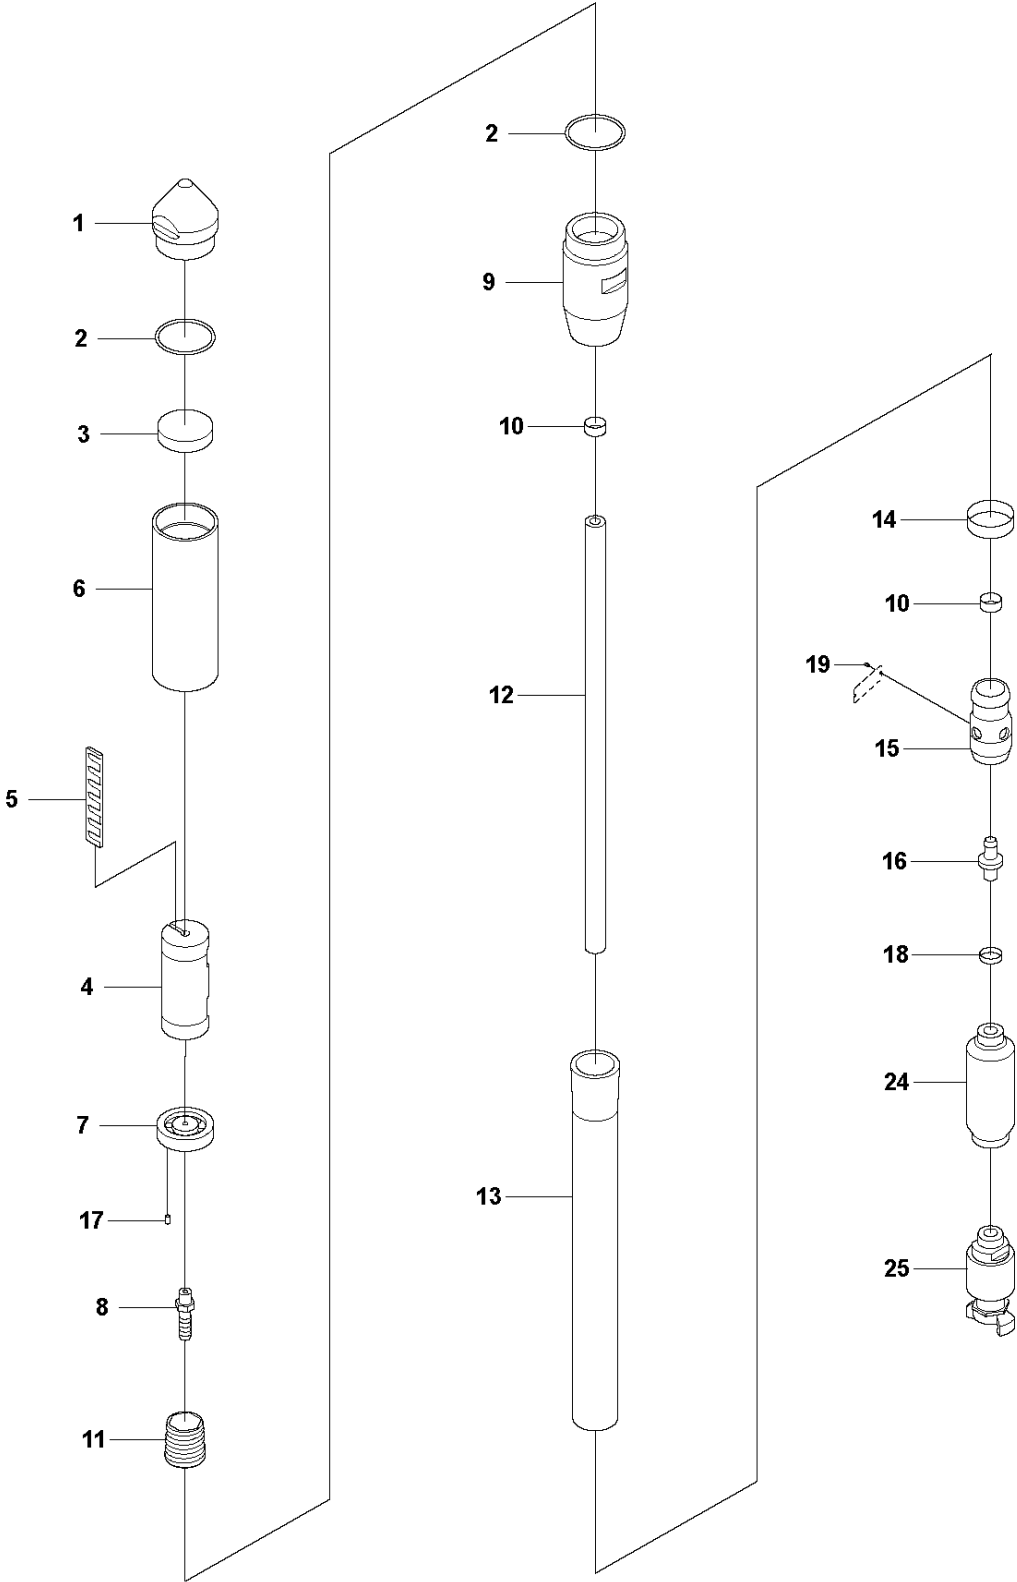

## PRODUCT COMPLETE

PV 57, 967859404, 2019-09

Ref	Part No	Description	Remark	QTY KIT
1	594 27 69-01	CAP		1
2	594 26 68-01	O-RING	34.6x2.62 NBR 70 shore	2
3	594 27 51-01	FLANGE		1
4	594 40 09-01	ROTOR		1
5	594 27 52-01	DISC		1
6	595 16 87-01	TUBE		1
7	594 27 53-01	FLANGE		1
8	594 25 58-01	NOZZLE		1
9	594 28 51-01	STOP		1
10	594 27 93-01	CLAMP		2
11	594 25 47-01	SLEEVE		1
12	594 25 48-02	HOSE	2.1 meters	1
13	594 25 54-02	HOSE	2 m	1
14	594 28 54-01	CLAMP		1
15	594 40 07-01	NIPPLE		1
16	594 40 08-01	NIPPLE		1
17	594 79 43-01	PIN	3x6 ISO8745	2
18	594 52 76-01	O-RING	15.1x2.7 NBR 70 shore	1
19	595 14 14-01	RIVET		2
24	595 46 15-01	LUBRICATION NIPPLE	Lubricator, optional	1
25	594 28 00-01	HANDLE	Quick coupling	1

**B** PV 57  
QUICK COUPLING W/ BALL-STOP VALVE

QUICK COUPLING W/ BALL-STOP VALVE

PV 57, 967859404, 2019-09

Ref	Part No	Description	Remark	QTY KIT	
1	594 28 00-01	HANDLE	Quick coupling w/ ball-stop valve	1	1
2	594 28 01-01	BODY		1	1
3	594 79 12-01	BUSHING		1	1
4	594 28 02-01	UNIT		1	1
5	594 28 03-01	SCREW		1	1
6	594 28 05-01	O-RING	42.3x3 NBR 70 shore	2	1
7	594 28 04-01	BALL		1	1
8	594 25 53-01	COUPLING		1	1
9	594 25 37-01	FILTER		1	1
10	594 25 39-01	SEAL		1	1

**C** PV 57  
LUBRICATOR

LUBRICATOR

PV 57, 967859404, 2019-09

Ref	Part No	Description	Remark	QTY KIT	
1	595 46 15-01	LUBRICATION NIPPLE	Lubricator, complete	1	
2	595 16 92-01	WASHER		1	1
3	595 16 91-01	BODY		1	1
4	595 16 90-01	HOLDER		1	1
5	594 81 93-01	WASHER		1	1
6	594 25 76-01	SCREW		1	1
7	595 14 60-01	RING		8	1
8	595 15 14-01	TUBE		1	1
9	594 79 51-01	WIRE		2	1
10	598 64 71-01	O-RING	9.25x1.78 NBR 70 shore	1	1