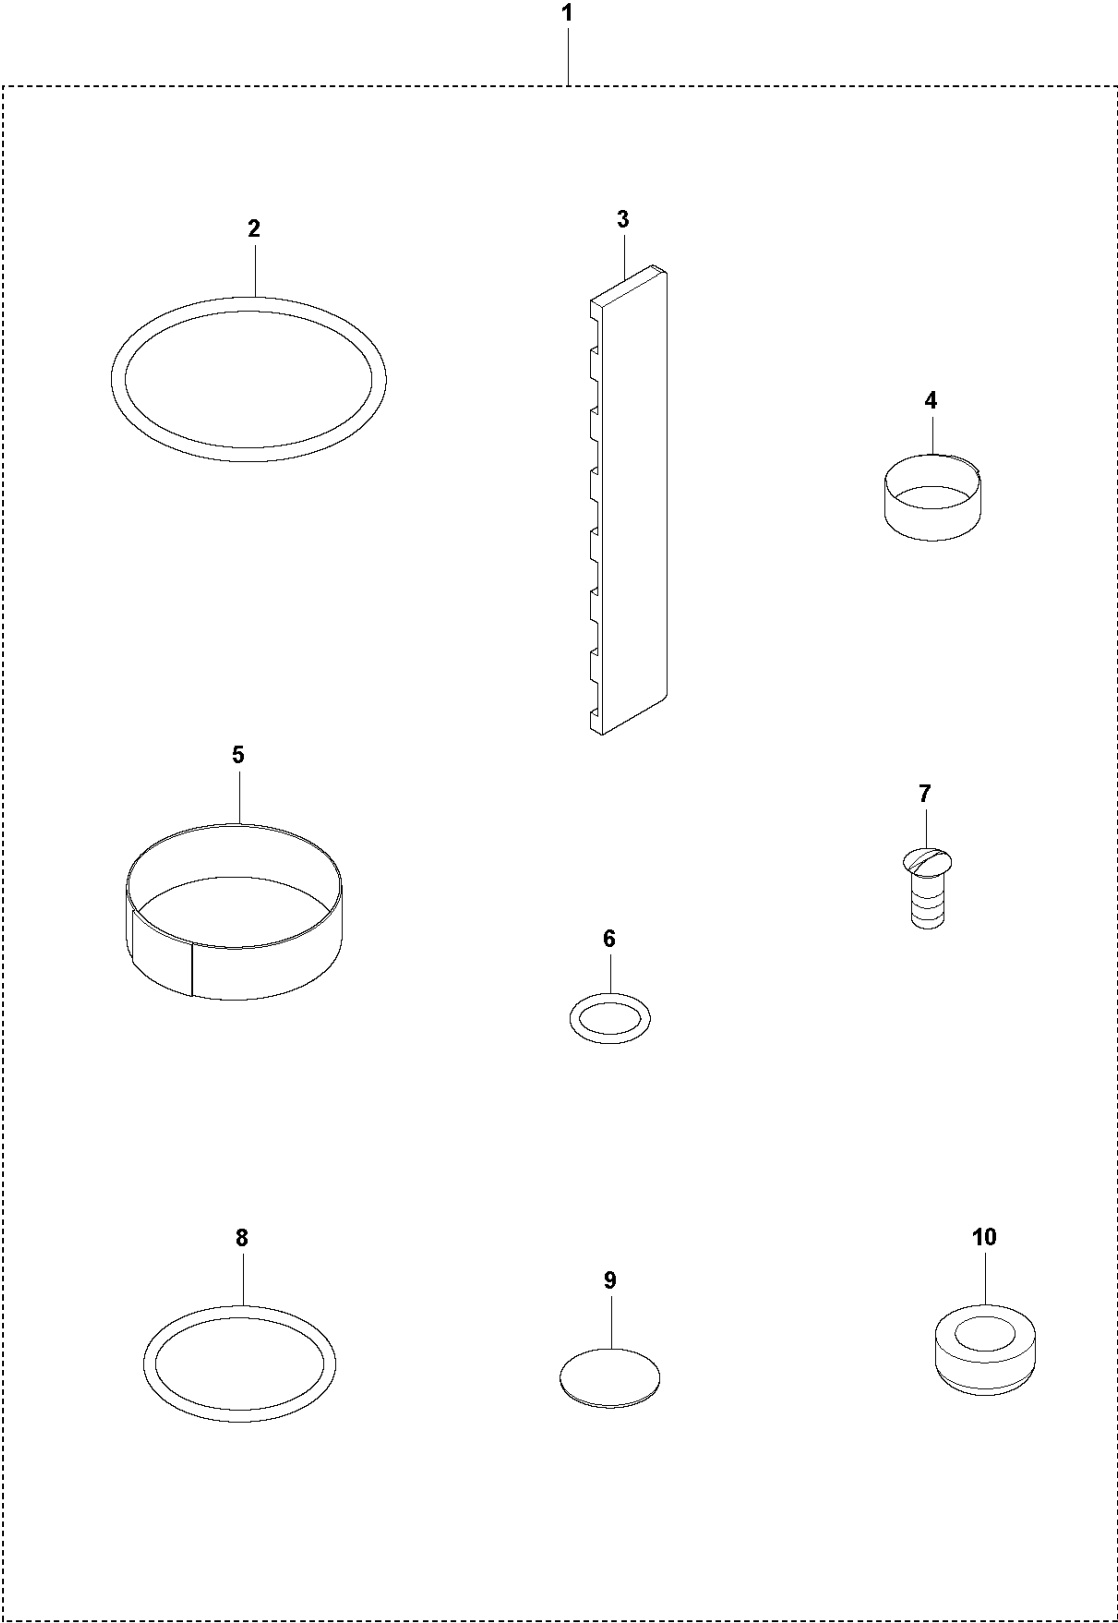

**B** PV 57  
QUICK COUPLING W/ BALL-STOP VALVE

QUICK COUPLING W/ BALL-STOP VALVE

PV 57, 967859404, 2019-09

Ref	Part No	Description	Remark	QTY KIT	
1	594 28 00-01	HANDLE	Quick coupling w/ ball-stop valve	1	1
2	594 28 01-01	BODY		1	1
3	594 79 12-01	BUSHING		1	1
4	594 28 02-01	UNIT		1	1
5	594 28 03-01	SCREW		1	1
6	594 28 05-01	O-RING	42.3x3 NBR 70 shore	2	1
7	594 28 04-01	BALL		1	1
8	594 25 53-01	COUPLING		1	1
9	594 25 37-01	FILTER		1	1
10	594 25 39-01	SEAL		1	1

**C** PV 57  
LUBRICATOR

LUBRICATOR

PV 57, 967859404, 2019-09

Ref	Part No	Description	Remark	QTY KIT	
1	595 46 15-01	LUBRICATION NIPPLE	Lubricator, complete	1	
2	595 16 92-01	WASHER		1	1
3	595 16 91-01	BODY		1	1
4	595 16 90-01	HOLDER		1	1
5	594 81 93-01	WASHER		1	1
6	594 25 76-01	SCREW		1	1
7	595 14 60-01	RING		8	1
8	595 15 14-01	TUBE		1	1
9	594 79 51-01	WIRE		2	1
10	598 64 71-01	O-RING	9.25x1.78 NBR 70 shore	1	1

## SERVICE KIT

PV 57, 967859404, 2019-09

Ref	Part No	Description	Remark	QTY KIT	
2	594 26 68-01	O-RING	34.6x2.62 NBR 70 shore	2	1
1	594 36 99-01	SERVICE KIT		1	
3	594 27 52-01	DISC		1	1
4	594 27 93-01	CLAMP		2	1
5	594 28 54-01	CLAMP		1	1
6	594 52 76-01	O-RING	15.1x2.7 NBR 70 shore	1	1
7	594 28 03-01	SCREW		1	1
8	594 28 05-01	O-RING	42.3x3 NBR 70 shore	2	1
9	594 25 37-01	FILTER		1	1
10	594 25 39-01	SEAL		1	1