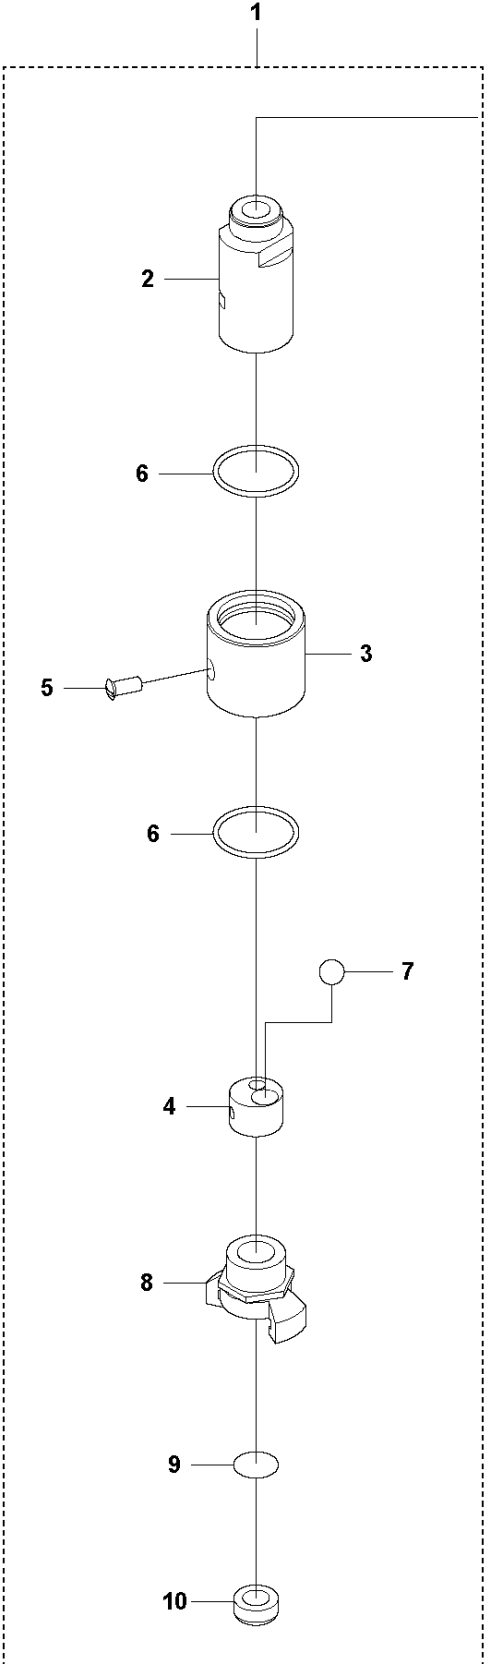

# SPARE PARTS LIST

POKERS

PV 57, 967859404, 2019-09

**A** PV 57  
PRODUCT COMPLETE

## PRODUCT COMPLETE

PV 57, 967859404, 2019-09

Ref	Part No	Description	Remark	QTY KIT
1	594 27 69-01	CAP		1
2	594 26 68-01	O-RING	34.6x2.62 NBR 70 shore	2
3	594 27 51-01	FLANGE		1
4	594 40 09-01	ROTOR		1
5	594 27 52-01	DISC		1
6	595 16 87-01	TUBE		1
7	594 27 53-01	FLANGE		1
8	594 25 58-01	NOZZLE		1
9	594 28 51-01	STOP		1
10	594 27 93-01	CLAMP		2
11	594 25 47-01	SLEEVE		1
12	594 25 48-02	HOSE	2.1 meters	1
13	594 25 54-02	HOSE	2 m	1
14	594 28 54-01	CLAMP		1
15	594 40 07-01	NIPPLE		1
16	594 40 08-01	NIPPLE		1
17	594 79 43-01	PIN	3x6 ISO8745	2
18	594 52 76-01	O-RING	15.1x2.7 NBR 70 shore	1
19	595 14 14-01	RIVET		2
24	595 46 15-01	LUBRICATION NIPPLE	Lubricator, optional	1
25	594 28 00-01	HANDLE	Quick coupling	1

**B** PV 57  
QUICK COUPLING W/ BALL-STOP VALVE

QUICK COUPLING W/ BALL-STOP VALVE

PV 57, 967859404, 2019-09

Ref	Part No	Description	Remark	QTY KIT	
1	594 28 00-01	HANDLE	Quick coupling w/ ball-stop valve	1	1
2	594 28 01-01	BODY		1	1
3	594 79 12-01	BUSHING		1	1
4	594 28 02-01	UNIT		1	1
5	594 28 03-01	SCREW		1	1
6	594 28 05-01	O-RING	42.3x3 NBR 70 shore	2	1
7	594 28 04-01	BALL		1	1
8	594 25 53-01	COUPLING		1	1
9	594 25 37-01	FILTER		1	1
10	594 25 39-01	SEAL		1	1

**C** PV 57  
LUBRICATOR

LUBRICATOR

PV 57, 967859404, 2019-09

Ref	Part No	Description	Remark	QTY KIT	
1	595 46 15-01	LUBRICATION NIPPLE	Lubricator, complete	1	
2	595 16 92-01	WASHER		1	1
3	595 16 91-01	BODY		1	1
4	595 16 90-01	HOLDER		1	1
5	594 81 93-01	WASHER		1	1
6	594 25 76-01	SCREW		1	1
7	595 14 60-01	RING		8	1
8	595 15 14-01	TUBE		1	1
9	594 79 51-01	WIRE		2	1
10	598 64 71-01	O-RING	9.25x1.78 NBR 70 shore	1	1