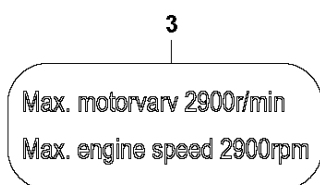

B AMD 3000
DECALS

DECALS

AMD 3000, 967928601, 967928602, 2019-03

Ref	Part No	Description	Remark	QTY KIT
1	591 35 73-01	DECAL		2
2	595 92 55-01	DECAL		2
3	597 28 68-01	DECAL		1
4	596 63 69-01	DECAL		1
5	596 28 02-01	DECAL		1