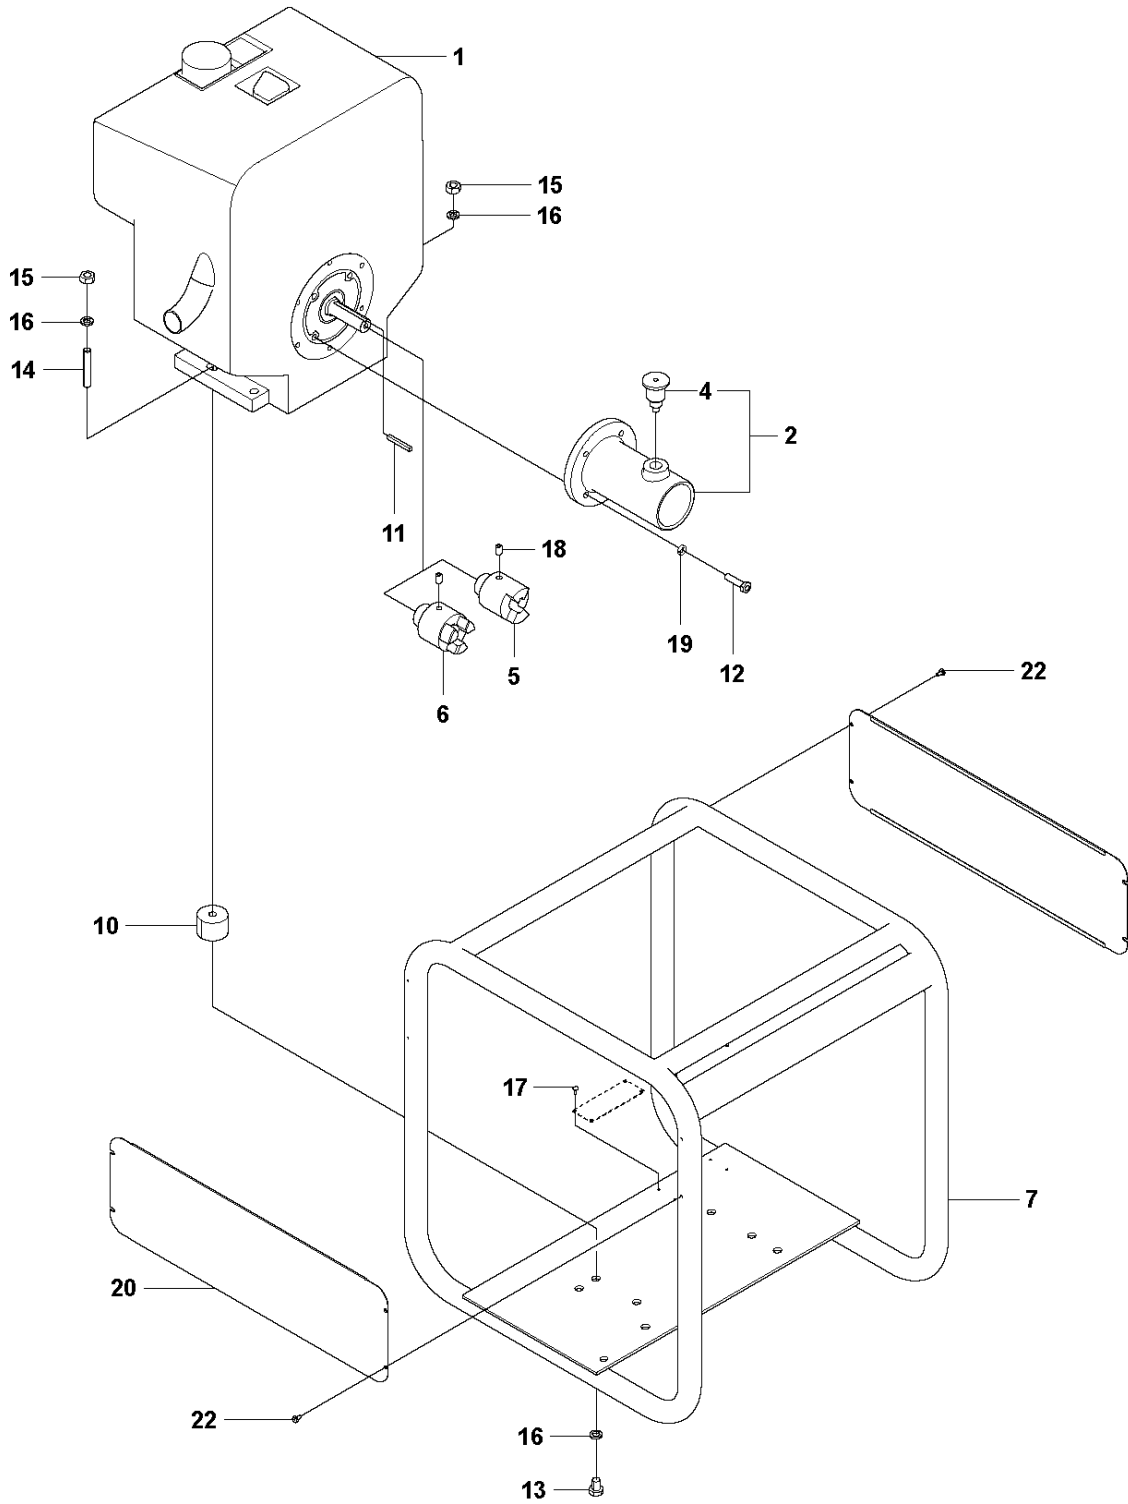

SPARE PARTS LIST

DRIVE UNITS

AMD 3000, 967928601, 967928602,
2019-03

A AMD 3000
DRIVE UNIT

DRIVE UNIT

AMD 3000, 967928601, 967928602, 2019-03

Ref	Part No	Description	Remark	QTY	KIT
1	595 46 25-01	ENGINE	Lombardini 15 LD 225	1	
2	594 37 78-01	GUIDE SLEEVE		1	
4	594 37 29-01	PISTON		1	2
5	594 51 06-01	COUPLING	Standard - for metric shaft engine	1	
6	595 47 56-01	COUPLING	Australian - for metric shaft engine	1	
7	595 19 86-01	FRAME		1	
10	594 39 63-01	ABSORBER		4	
11	595 45 60-01	KEY		1	
12	594 49 94-01	SCREW		4	
13	597 28 65-01	SCREW	M10x012H, 8.8, A3K DIN 933	4	
14	594 81 83-01	STUD	STUD M10X45 DIN 976	4	
15	594 12 31-01	LOCK NUT	M10 ISO 7040 s 16	4	
16	595 11 38-01	WASHER		8	
17	595 34 40-01	RIVET		4	
18	594 50 02-01	SCREW	M8 x 12 45H DIN 916	1	
19	595 06 13-01	WASHER		4	
20	594 96 17-01	ROD		2	
22	594 62 03-01	SCREW	M4 x 8 DIN 7500	8	

B AMD 3000
DECALS

DECALS

AMD 3000, 967928601, 967928602, 2019-03

Ref	Part No	Description	Remark	QTY KIT
1	591 35 73-01	DECAL		2
2	595 92 55-01	DECAL		2
3	597 28 68-01	DECAL		1
4	596 63 69-01	DECAL		1
5	596 28 02-01	DECAL		1