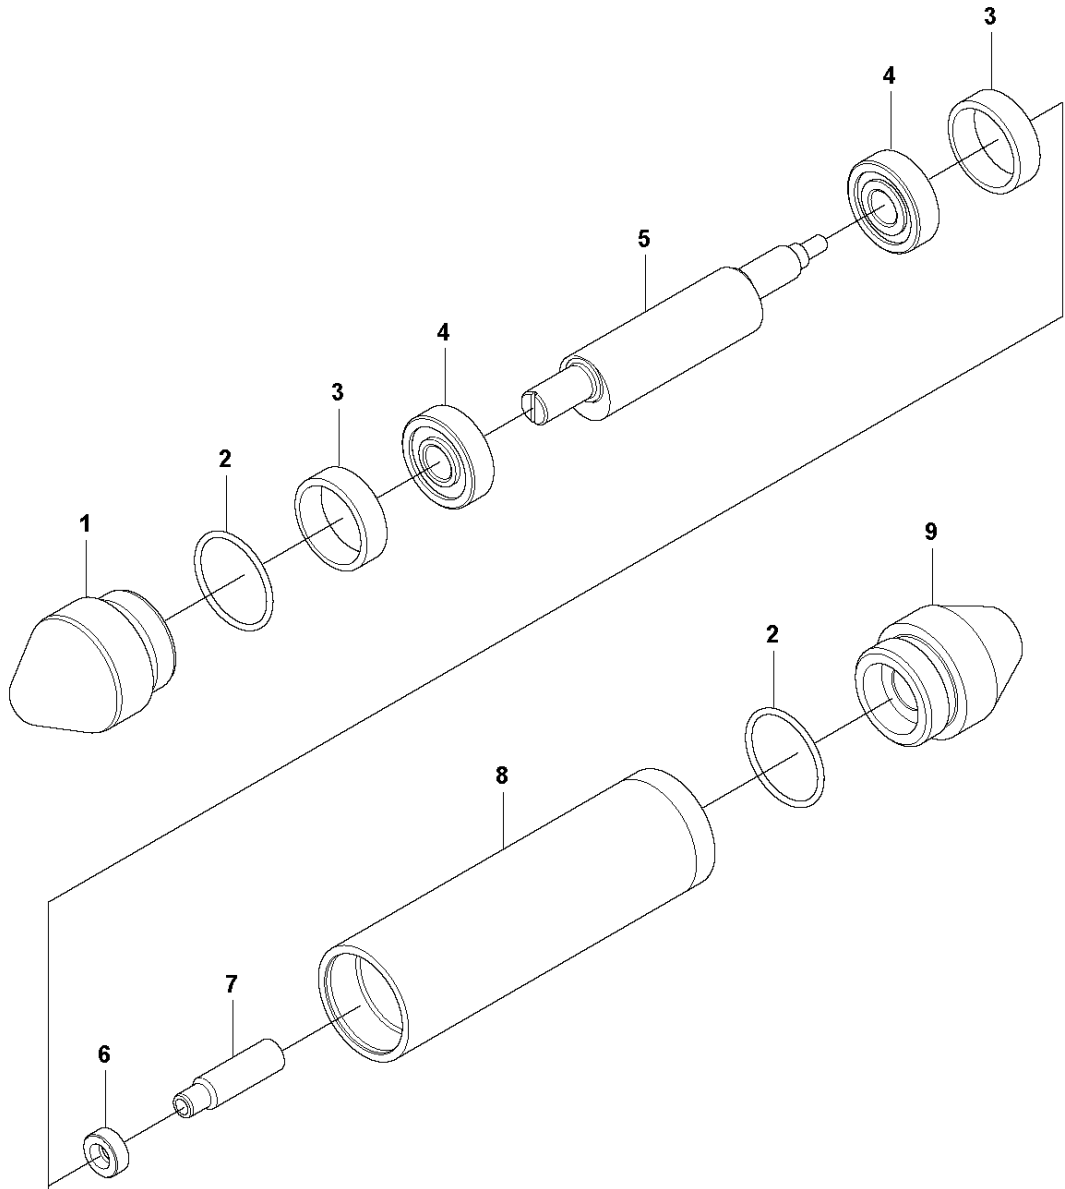

SPARE PARTS LIST

POKERS

AT 59, 967859604, 2019-08

A AT 59
PRODUCT COMPLETE

Ref	Part No	Description	Remark	QTY KIT
1	594 50 56-01	CAP		1
2	594 26 70-01	O-RING	44.2x3 NBR 70 Shore	2
3	594 37 14-01	SLEEVE		2
4	594 37 13-01	ROLLER BEARING	NJ 303 ECP C3	2
5	594 50 57-01	EXCENTER		1
6	594 26 92-01	SEALING	12x22x8 B2 DIN3760	1
7	594 50 45-01	CAP		1
8	595 18 33-01	TUBE		1
9	595 46 79-01	CONNECTOR		1

B AT 59
SERVICE KIT

SERVICE KIT

AT 59, 967859604, 2019-08

Ref	Part No	Description	Remark	QTY KIT	
1	594 79 53-01	BEARING		1	
2	594 26 70-01	O-RING	44.2x3 NBR 70 Shore	2	1
3	594 37 14-01	SLEEVE		2	1
4	594 37 13-01	ROLLER BEARING	NJ 303 ECP C3	2	1
5	594 26 92-01	SEALING	12x22x8 B2 DIN3760	1	1
6	594 50 45-01	CAP		1	1