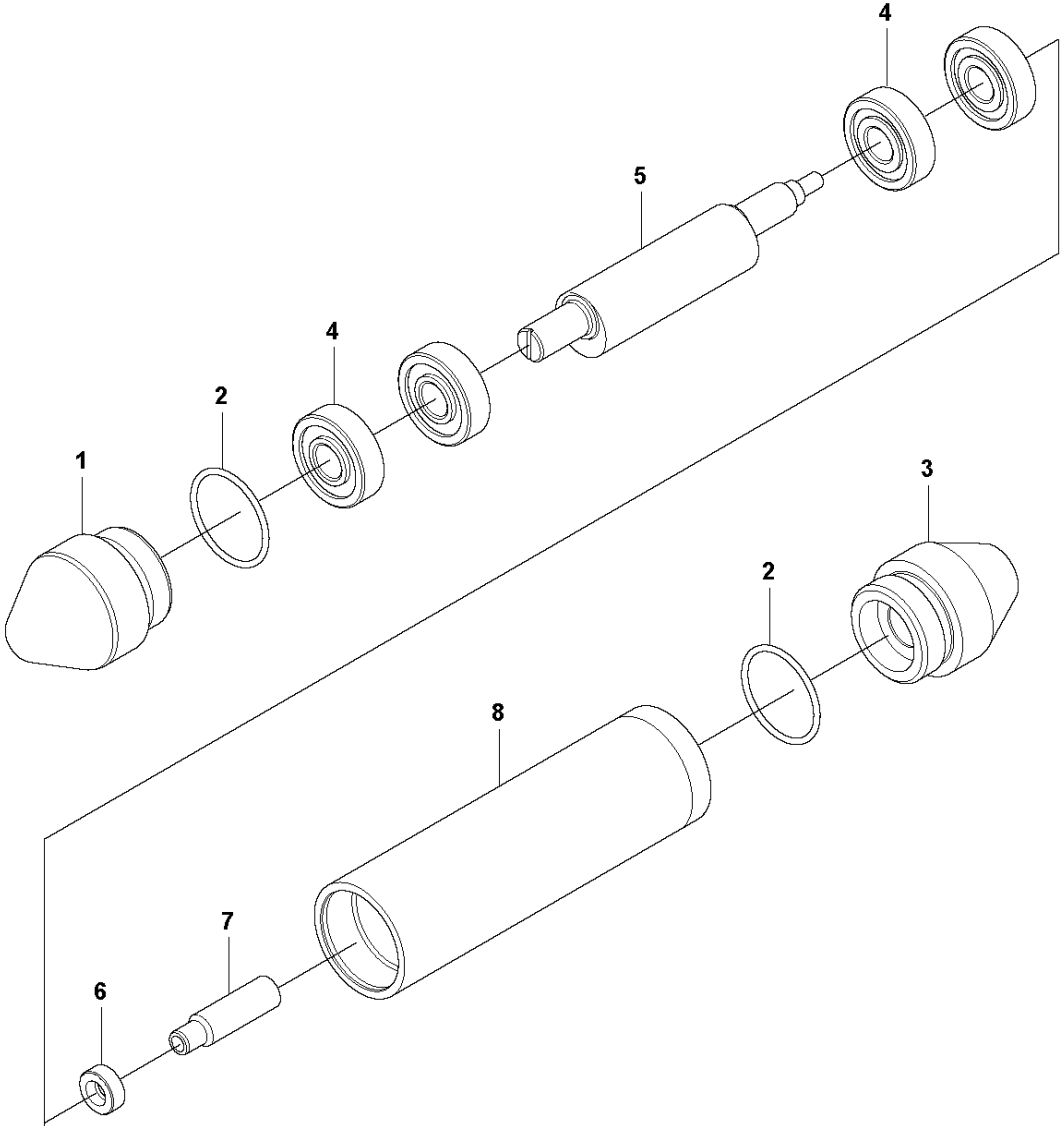

# SPARE PARTS LIST

POKERS

AT 49, 967859603, 2019-08

**A** AT 49  
PRODUCT COMPLETE

Ref	Part No	Description	Remark	QTY KIT
1	594 50 54-01	CAP		1
2	595 04 65-01	O-RING	34.2x3 NBR 70 Shore	2
3	595 46 78-01	CONNECTOR		1
4	594 52 95-01	BEARING	6301 ZTN9 C4 HT22	4
5	594 50 55-01	EXCENTER		1
6	594 26 92-01	SEALING	12x22x8 B2 DIN3760	1
7	594 50 45-01	CAP		1
8	595 46 77-01	TUBE		1

**A** AT 49  
SERVICE KIT

## SERVICE KIT

AT 49, 967859603, 2019-08

Ref	Part No	Description	Remark	QTY KIT	
1	594 29 30-01	SERVICE KIT		1	
2	595 04 65-01	O-RING	34.2x3 NBR 70 Shore	2	1
3	594 52 95-01	BEARING	6301 ZTN9 C4 HT22	4	1
4	594 26 92-01	SEALING	12x22x8 B2 DIN3760	1	1
5	594 50 45-01	CAP		1	1