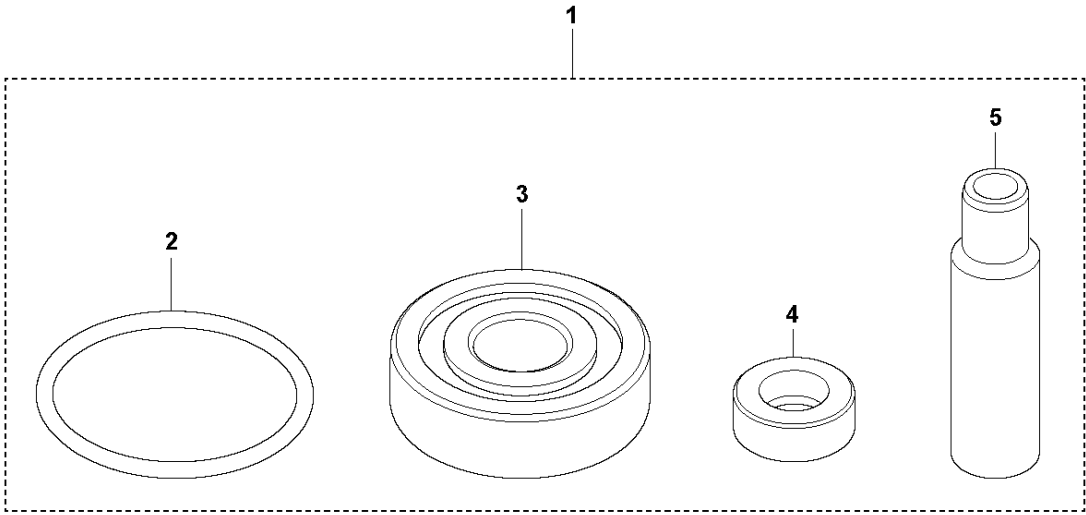

# SPARE PARTS LIST

POKERS

AT 49, 967859603, 2019-08

**A** AT 49  
PRODUCT COMPLETE

Ref	Part No	Description	Remark	QTY KIT
1	594 50 54-01	CAP		1
2	595 04 65-01	O-RING	34.2x3 NBR 70 Shore	2
3	595 46 78-01	CONNECTOR		1
4	594 52 95-01	BEARING	6301 ZTN9 C4 HT22	4
5	594 50 55-01	EXCENTER		1
6	594 26 92-01	SEALING	12x22x8 B2 DIN3760	1
7	594 50 45-01	CAP		1
8	595 46 77-01	TUBE		1

## SERVICE KIT

AT 49, 967859603, 2019-08

Ref	Part No	Description	Remark	QTY KIT	
1	594 29 30-01	SERVICE KIT		1	
2	595 04 65-01	O-RING	34.2x3 NBR 70 Shore	2	1
3	594 52 95-01	BEARING	6301 ZTN9 C4 HT22	4	1
4	594 26 92-01	SEALING	12x22x8 B2 DIN3760	1	1
5	594 50 45-01	CAP		1	1