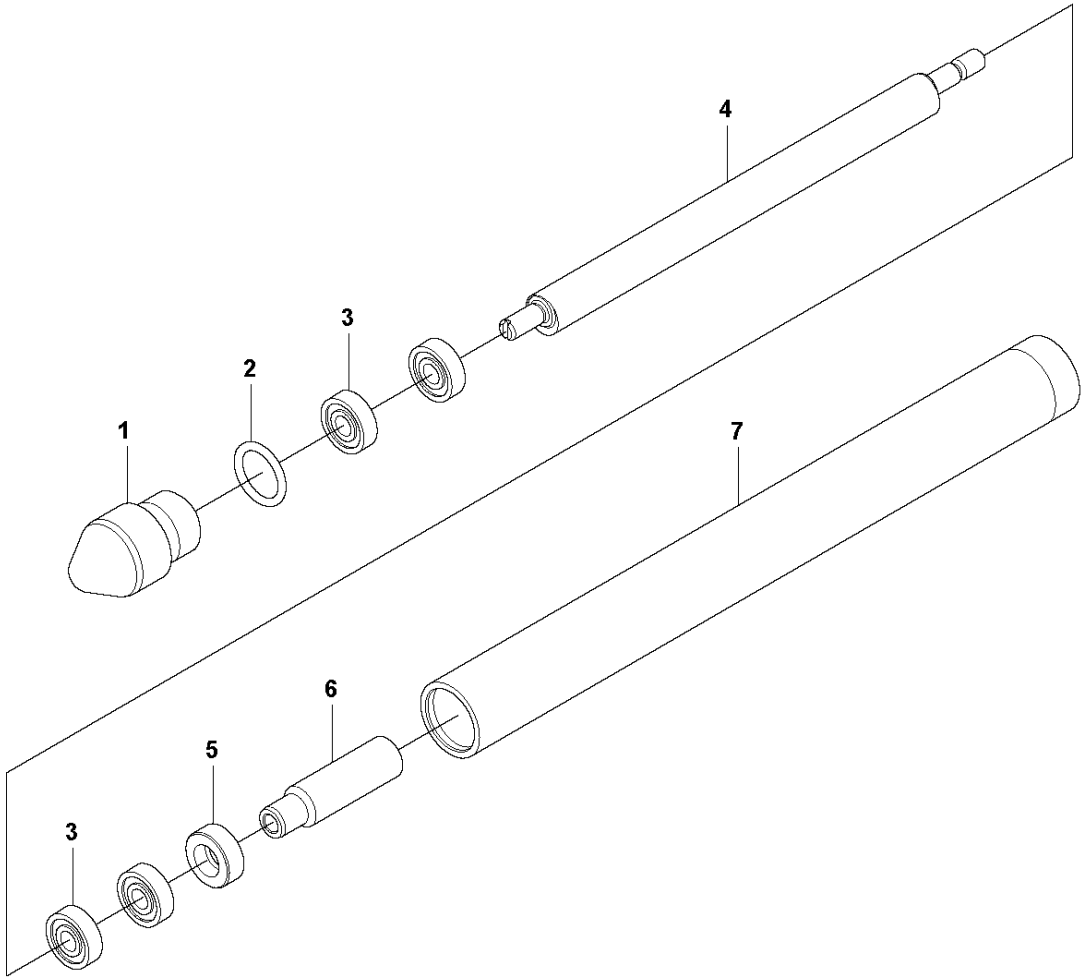

SPARE PARTS LIST

POKERS

AT 29, 967859601, 2019-08

A AT 29
PRODUCT COMPLETE

Ref	Part No	Description	Remark	QTY KIT
1	594 50 47-01	CAP		1
2	595 04 64-01	O-RING	19.2x3 NBR 70 Shore	1
3	594 52 93-01	BEARING	608 ZTN9 C4 HT22	4
4	594 50 49-01	EXCENTER		1
5	594 26 92-01	SEALING	12x22x8 B2 DIN3760	1
6	594 50 45-01	CAP		1
7	594 50 48-01	TUBE		1

B AT 29
SERVICE KIT

SERVICE KIT

AT 29, 967859601, 2019-08

Ref	Part No	Description	Remark	QTY KIT	
1	594 29 28-01	BEARING KIT		1	
2	595 04 64-01	O-RING	19.2x3 NBR 70 Shore	1	1
3	594 52 93-01	BEARING	608 ZTN9 C4 HT22	4	1
4	594 26 92-01	SEALING	12x22x8 B2 DIN3760	1	1
5	594 50 45-01	CAP		1	1