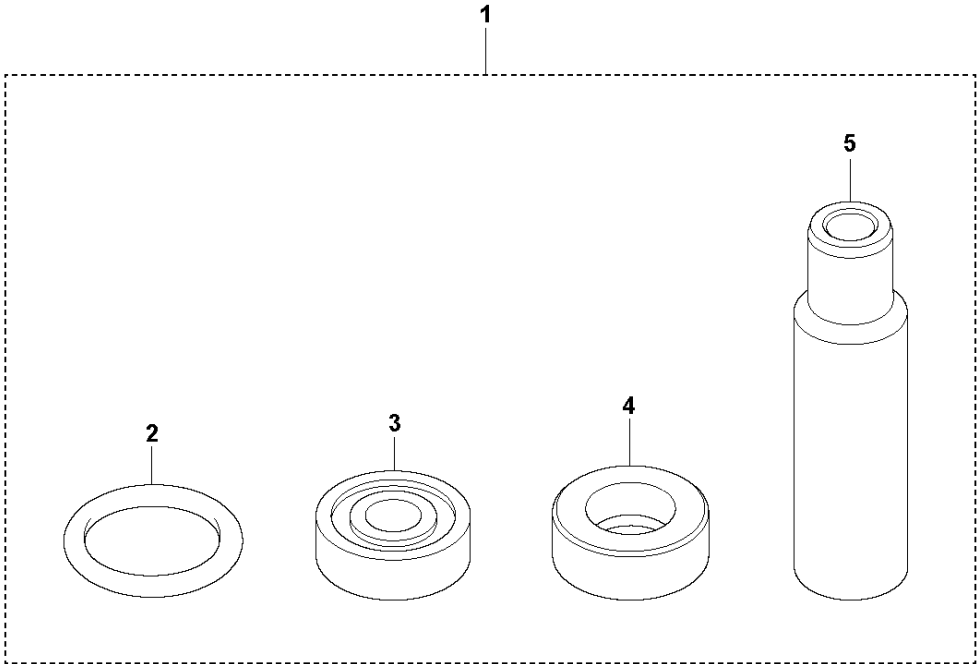

SPARE PARTS LIST

POKERS

AT 29, 967859601, 2019-08

A AT 29
PRODUCT COMPLETE

Ref	Part No	Description	Remark	QTY KIT
1	594 50 47-01	CAP		1
2	595 04 64-01	O-RING	19.2x3 NBR 70 Shore	1
3	594 52 93-01	BEARING	608 ZTN9 C4 HT22	4
4	594 50 49-01	EXCENTER		1
5	594 26 92-01	SEALING	12x22x8 B2 DIN3760	1
6	594 50 45-01	CAP		1
7	594 50 48-01	TUBE		1

B AT 29
SERVICE KIT

SERVICE KIT

AT 29, 967859601, 2019-08

Ref	Part No	Description	Remark	QTY KIT	
1	594 29 28-01	BEARING KIT		1	
2	595 04 64-01	O-RING	19.2x3 NBR 70 Shore	1	1
3	594 52 93-01	BEARING	608 ZTN9 C4 HT22	4	1
4	594 26 92-01	SEALING	12x22x8 B2 DIN3760	1	1
5	594 50 45-01	CAP		1	1