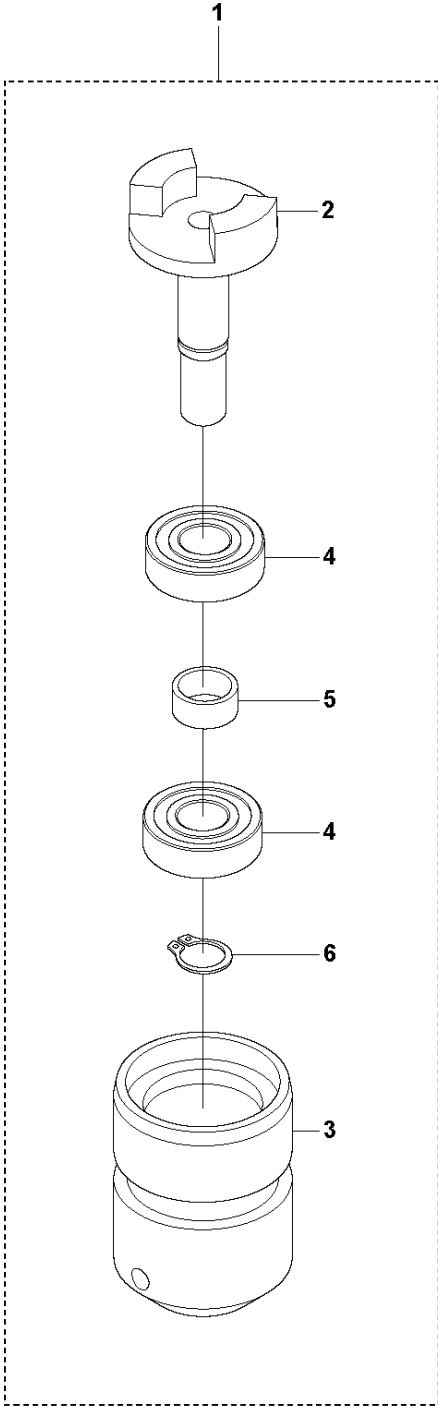

# SPARE PARTS LIST

POKERS

AA 67, 967857601, 967872702, 2019-06

**A** AA 67  
PRODUCT COMPLETE

## PRODUCT COMPLETE

AA 67, 967857601, 967872702, 2019-06

Ref	Part No	Description	Remark	QTY	KIT
1	594 40 33-01	CAP		1	
2	595 14 53-01	O-RING	49.5x3 NBR 70 shore	2	
3	594 12 50-01	CIRCLIP	52x2 DIN472	1	
4	594 40 36-01	SHAFT		1	
5	594 40 34-01	TUBE		1	
6	594 40 42-01	RING	28x52x7 DIN3760A	1	
7	594 40 41-01	BEARING	2304.2RS.TV	1	
8	594 40 35-01	WASHER		1	
9	594 40 37-01	SHAFT	Flexible shaft, complete	1	
13	594 37 30-01	PIN		1	9
14	594 40 39-01	COVER	Hose, complete	1	
22	594 26 72-01	O-RING	25x2 NBR 70 shore	1	
23	594 37 48-01	COUPLING	Standard coupling	1	
24	594 62 76-01	COUPLING	Australian coupling	1	

**B** AA 67  
STANDARD COUPLING KIT

STANDARD COUPLING KIT

AA 67, 967857601, 967872702, 2019-06

Ref	Part No	Description	Remark	QTY KIT	
1	594 37 48-01	COUPLING	Standard coupling	1	
2	594 38 85-01	SHAFT		1	1
3	594 38 86-01	BODY		1	1
4	594 38 87-01	BEARING	6203 2RS1	2	1
5	594 50 24-01	SPACER		1	1
6	595 14 43-01	SNAP RING	D17 x 1 mm DIN471	1	1

**C** AA 67  
AUSTRALIAN COUPLING KIT

AUSTRALIAN COUPLING KIT

AA 67, 967857601, 967872702, 2019-06

Ref	Part No	Description	Remark	QTY KIT	
1	594 62 76-01	COUPLING	Australian coupling	1	
2	594 86 19-01	SHAFT		1	1
3	595 52 54-01	BODY		1	1
4	594 38 87-01	BEARING	6203 2RS1	2	1
5	594 50 24-01	SPACER		1	1
6	595 14 43-01	SNAP RING	D17 x 1 mm DIN471	1	1