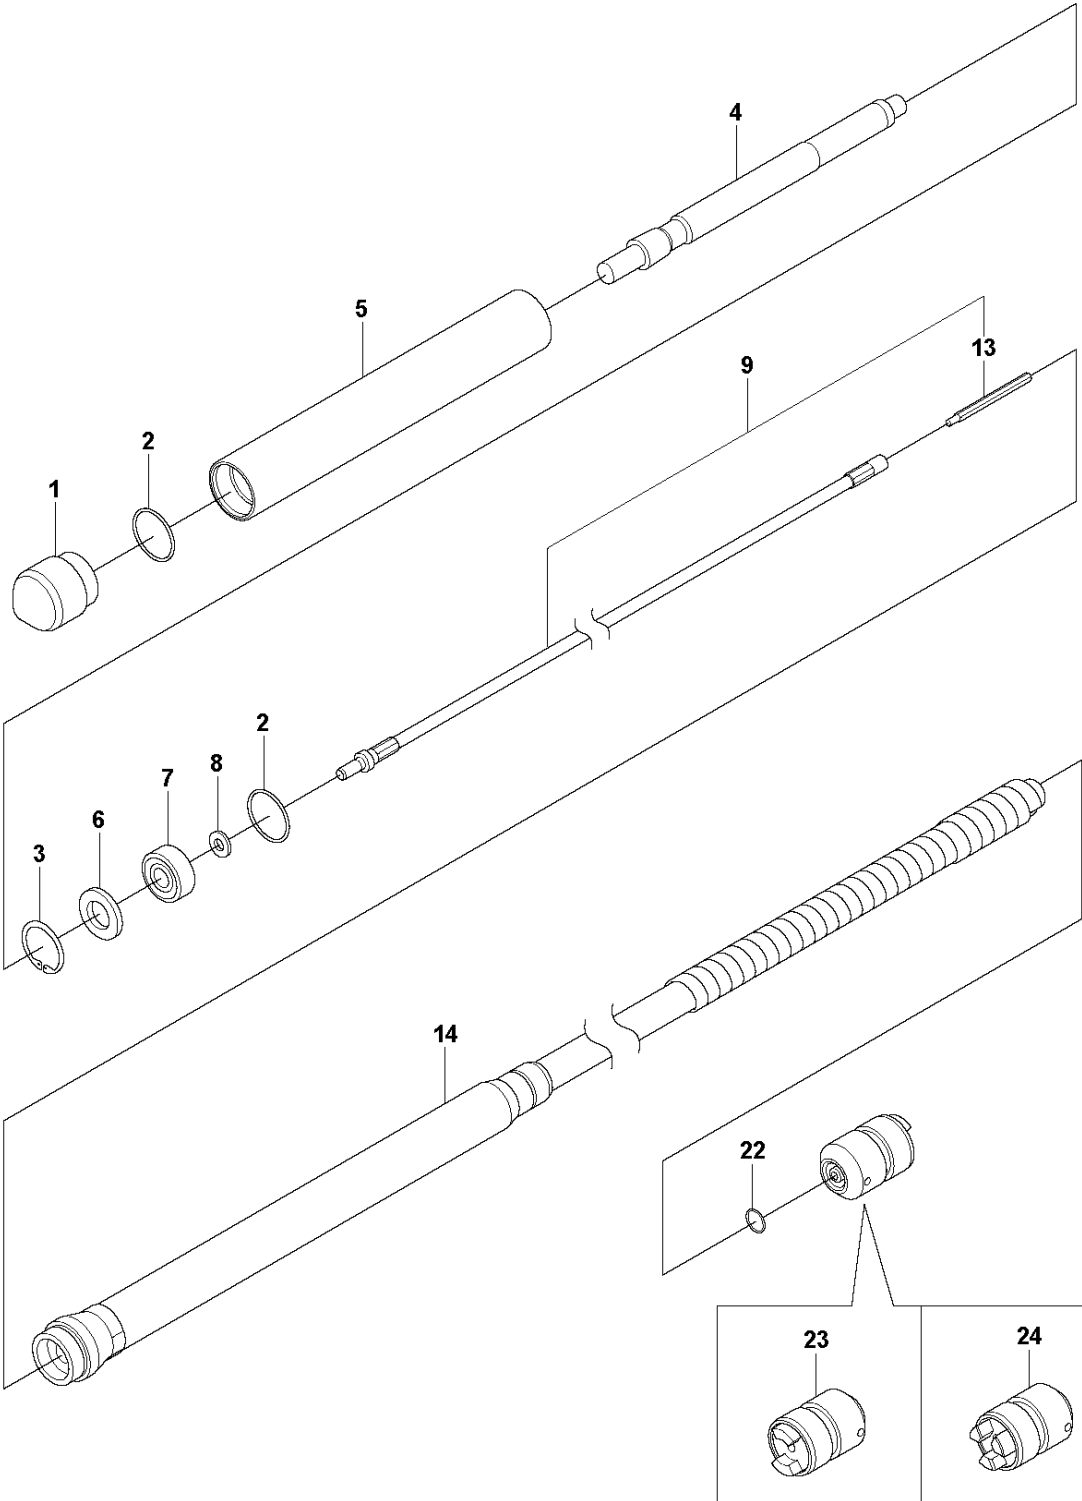

# SPARE PARTS LIST

POKERS

AA 67, 967857601, 967872702, 2019-06

**A** AA 67  
PRODUCT COMPLETE

## PRODUCT COMPLETE

AA 67, 967857601, 967872702, 2019-06

Ref	Part No	Description	Remark	QTY	KIT
1	594 40 33-01	CAP		1	
2	595 14 53-01	O-RING	49.5x3 NBR 70 shore	2	
3	594 12 50-01	CIRCLIP	52x2 DIN472	1	
4	594 40 36-01	SHAFT		1	
5	594 40 34-01	TUBE		1	
6	594 40 42-01	RING	28x52x7 DIN3760A	1	
7	594 40 41-01	BEARING	2304.2RS.TV	1	
8	594 40 35-01	WASHER		1	
9	594 40 37-01	SHAFT	Flexible shaft, complete	1	
13	594 37 30-01	PIN		1	9
14	594 40 39-01	COVER	Hose, complete	1	
22	594 26 72-01	O-RING	25x2 NBR 70 shore	1	
23	594 37 48-01	COUPLING	Standard coupling	1	
24	594 62 76-01	COUPLING	Australian coupling	1	

**B** AA 67  
STANDARD COUPLING KIT

STANDARD COUPLING KIT

AA 67, 967857601, 967872702, 2019-06

Ref	Part No	Description	Remark	QTY KIT	
1	594 37 48-01	COUPLING	Standard coupling	1	
2	594 38 85-01	SHAFT		1	1
3	594 38 86-01	BODY		1	1
4	594 38 87-01	BEARING	6203 2RS1	2	1
5	594 50 24-01	SPACER		1	1
6	595 14 43-01	SNAP RING	D17 x 1 mm DIN471	1	1

**C** AA 67  
AUSTRALIAN COUPLING KIT

AUSTRALIAN COUPLING KIT

AA 67, 967857601, 967872702, 2019-06

Ref	Part No	Description	Remark	QTY KIT	
1	594 62 76-01	COUPLING	Australian coupling	1	
2	594 86 19-01	SHAFT		1	1
3	595 52 54-01	BODY		1	1
4	594 38 87-01	BEARING	6203 2RS1	2	1
5	594 50 24-01	SPACER		1	1
6	595 14 43-01	SNAP RING	D17 x 1 mm DIN471	1	1