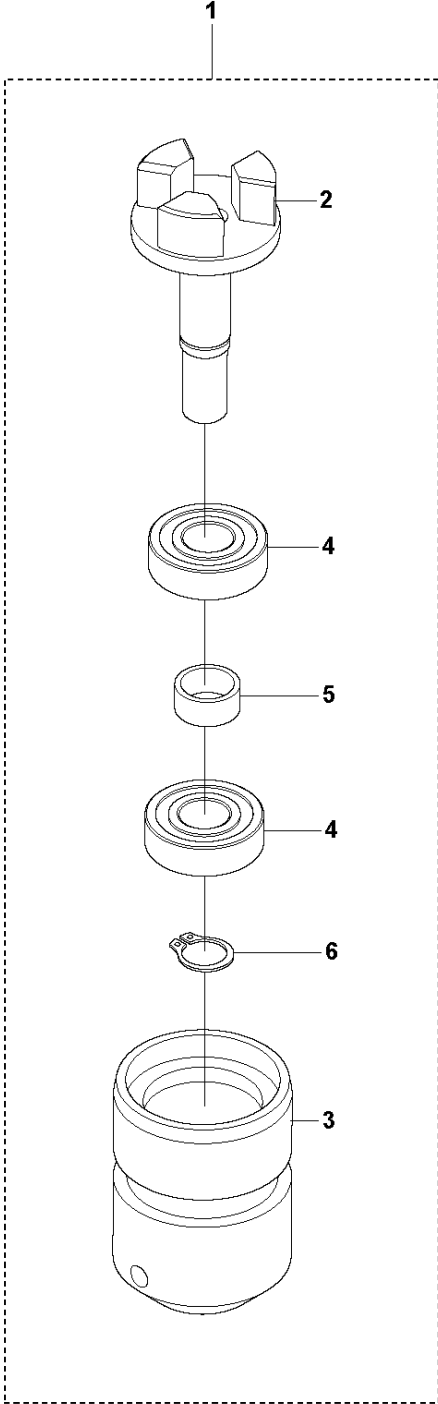

# SPARE PARTS LIST

POKERS

AA 67, 967857601, 967872702, 2019-06

**A** AA 67  
PRODUCT COMPLETE

## PRODUCT COMPLETE

AA 67, 967857601, 967872702, 2019-06

Ref	Part No	Description	Remark	QTY	KIT
1	594 40 33-01	CAP		1	
2	595 14 53-01	O-RING	49.5x3 NBR 70 shore	2	
3	594 12 50-01	CIRCLIP	52x2 DIN472	1	
4	594 40 36-01	SHAFT		1	
5	594 40 34-01	TUBE		1	
6	594 40 42-01	RING	28x52x7 DIN3760A	1	
7	594 40 41-01	BEARING	2304.2RS.TV	1	
8	594 40 35-01	WASHER		1	
9	594 40 37-01	SHAFT	Flexible shaft, complete	1	
13	594 37 30-01	PIN		1	9
14	594 40 39-01	COVER	Hose, complete	1	
22	594 26 72-01	O-RING	25x2 NBR 70 shore	1	
23	594 37 48-01	COUPLING	Standard coupling	1	
24	594 62 76-01	COUPLING	Australian coupling	1	

**B** AA 67  
STANDARD COUPLING KIT

STANDARD COUPLING KIT

AA 67, 967857601, 967872702, 2019-06

Ref	Part No	Description	Remark	QTY KIT	
1	594 37 48-01	COUPLING	Standard coupling	1	
2	594 38 85-01	SHAFT		1	1
3	594 38 86-01	BODY		1	1
4	594 38 87-01	BEARING	6203 2RS1	2	1
5	594 50 24-01	SPACER		1	1
6	595 14 43-01	SNAP RING	D17 x 1 mm DIN471	1	1

**C** AA 67  
AUSTRALIAN COUPLING KIT

AUSTRALIAN COUPLING KIT

AA 67, 967857601, 967872702, 2019-06

Ref	Part No	Description	Remark	QTY KIT	
1	594 62 76-01	COUPLING	Australian coupling	1	
2	594 86 19-01	SHAFT		1	1
3	595 52 54-01	BODY		1	1
4	594 38 87-01	BEARING	6203 2RS1	2	1
5	594 50 24-01	SPACER		1	1
6	595 14 43-01	SNAP RING	D17 x 1 mm DIN471	1	1