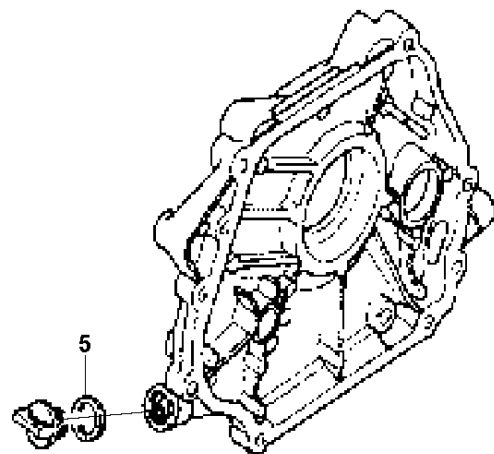

E LG 400
ENGINE - HONDA GX 390

ENGINE - HONDA

LG 400, 967855401, 967855402, 967896401, 967896403, 2019-08

Ref	Part No	Description	Remark	QTY	KIT
1	595 35 92-01	STARTER ASSY	Complete	1	
8	595 19 11-01	SUPPORT		1	1
7	594 76 03-01	GASKET		1	
10	595 05 13-01	SPARK PLUG		1	
13	594 20 40-01	SPARK PLUG		1	
8	595 13 12-01	GASKET		1	
14	595 04 94-01	GASKET		1	
22	595 04 93-01	NUT		1	
2	594 76 06-01	GASKET		2	
5	595 37 42-01	CAP		1