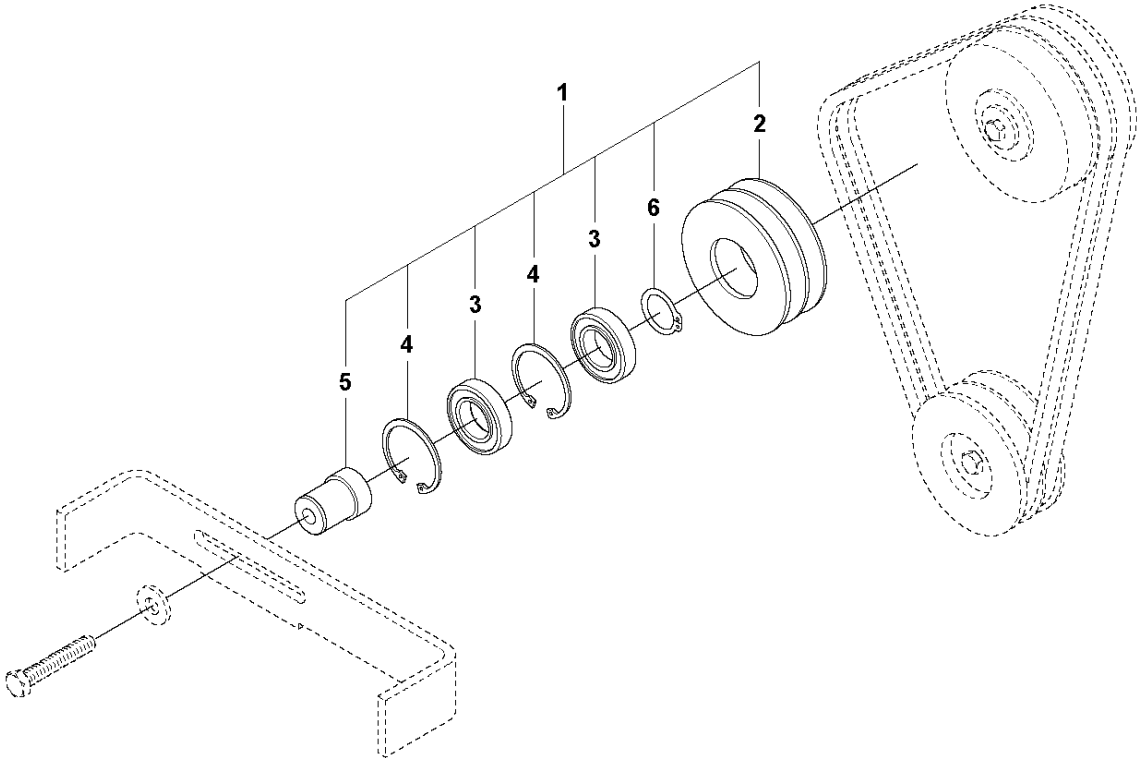

L LG 400
BELT TIGHTENER

BELT TIGHTENER

LG 400, 967855401, 967855402, 967896401, 967896403, 2019-08

Ref	Part No	Description	Remark	QTY KIT	
1	595 46 50-01	PULLER		1	
2	594 44 01-01	BELT		1	1
3	594 25 91-01	BALL BEARING		2	1
4	595 04 61-01	SNAP RING		2	1
5	594 49 10-01	SHAFT		1	1
6	595 04 55-01	SNAP RING		1	1