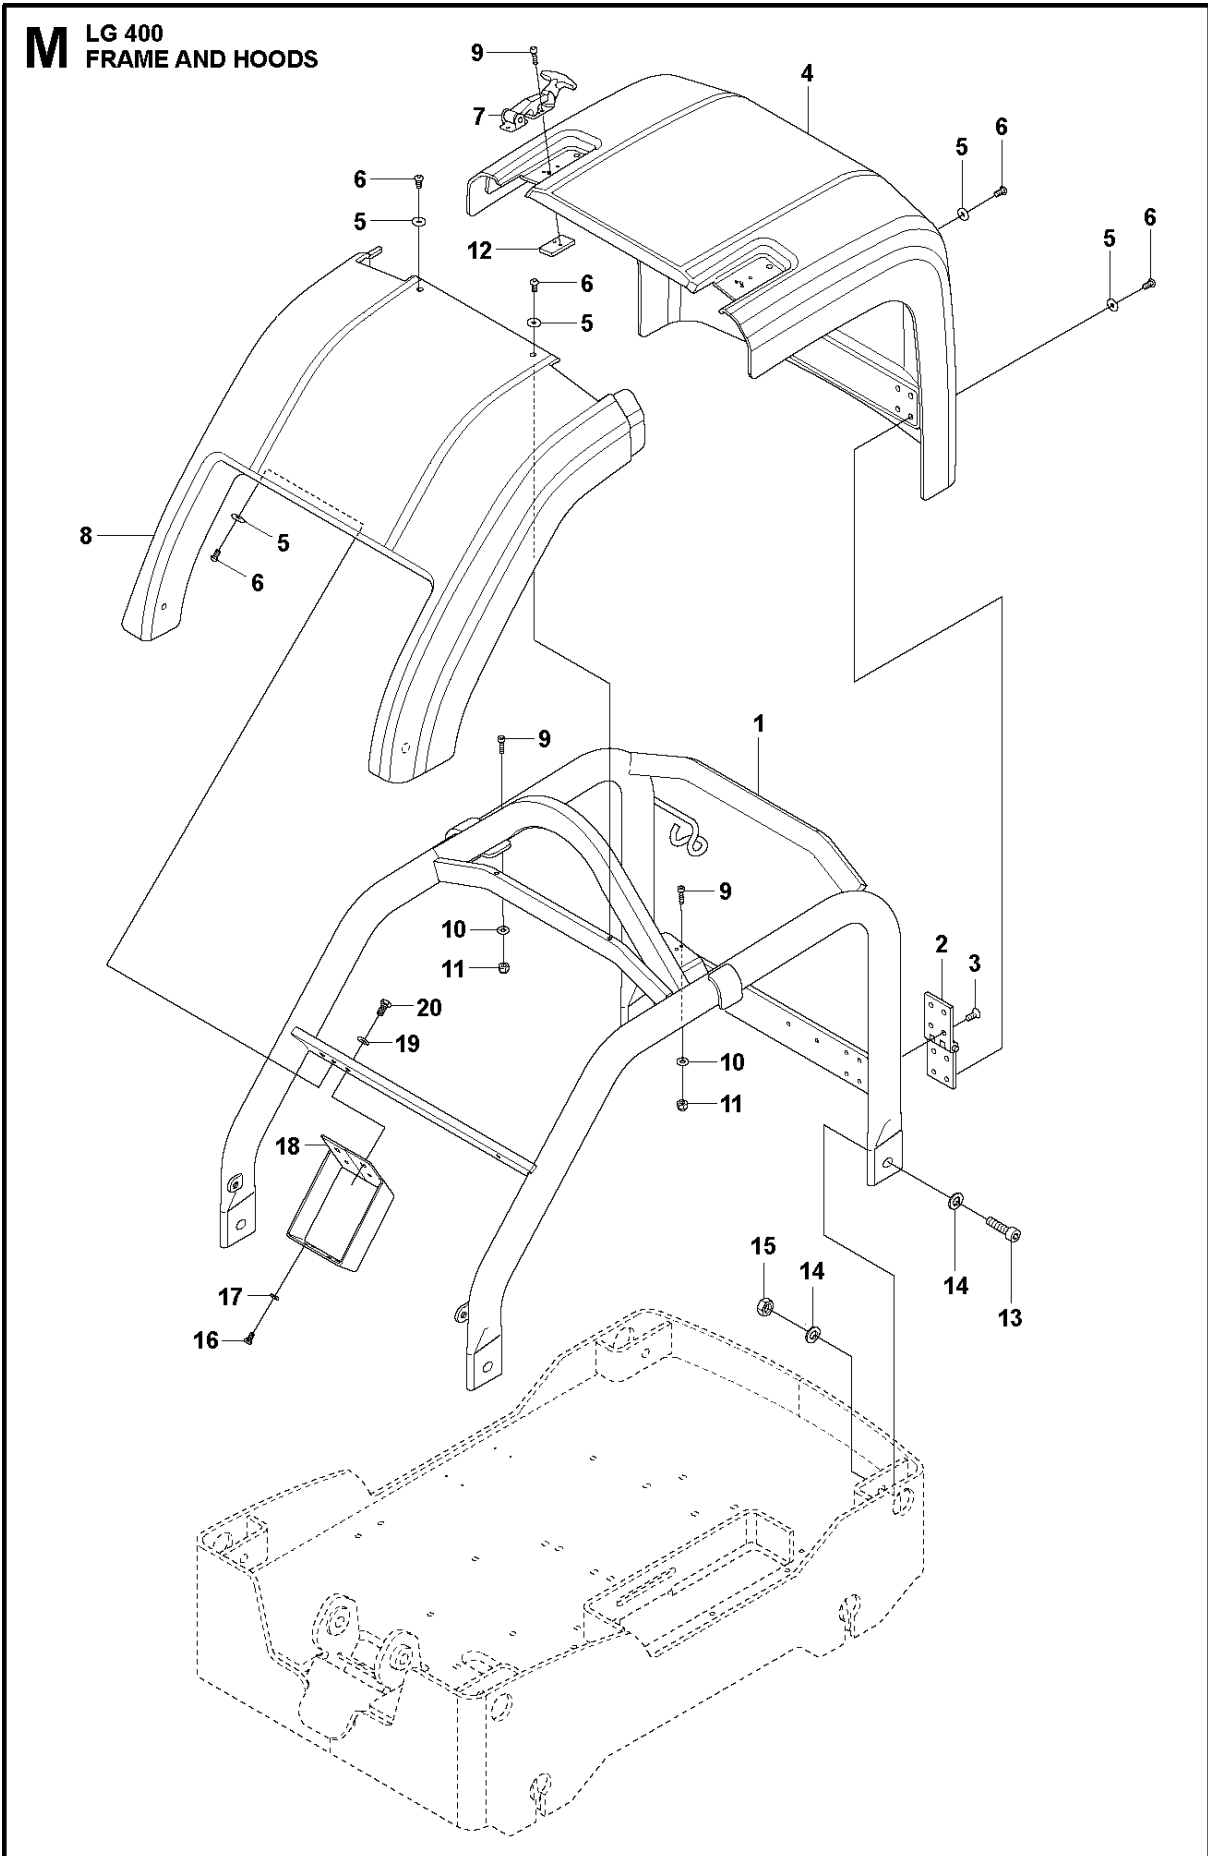

FRAME & HOODS

LG 400, 967855401, 967855402, 967896401, 967896403, 2019-08

Ref	Part No	Description	Remark	QTY KIT
1	594 14 26-01	FRAME		1
2	594 44 68-01	HINGE		2
3	594 53 49-01	SCREW	M6 x 16 mm A2-70	8
4	594 95 78-01	COVER		1
5	594 53 51-01	WASHER	6 x 18 x 2 mm, 0.24 x 0.71 x 0.08 in. 300 HV	12
6	595 06 77-01	SCREW	M06X12	12
7	594 19 20-01	LATCH		2
8	594 95 79-01	COVER		1
9	595 11 08-01	SCREW	M4 x 16 mm 8.8 A2K	8
10	595 11 32-01	WASHER	M04 4,3x9x0,8 200-300 HV	4
11	595 35 19-01	LOCK NUT	M4 ISO7040	4
12	594 19 16-01	STOP		2
13	594 83 84-01	SCREW	M12 x 45 mm 12.9 GEOMET®	1
14	595 11 28-01	WASHER	13 x 30 x 4 mm, 0.51 x 1.18 x 0.16 in. 300 HV	8
15	594 54 86-01	NUT	M12	4
16	597 44 75-01	SCREW	M5 x 10 mm 8.8 A2K	4
17	594 12 38-01	PLANE WASHER	5.3 x 10 x 1 mm, 0.21 x 0.39 x 0.04 in. 300 HV	4
18	594 49 09-01	BRACKET	Bracket	1
19	595 03 66-01	WASHER	8.4 x 16 x 1.5 mm, 0.33 x 0.63 x 0.06 in. 300 HV	2
20	595 11 01-01	SCREW	M8 x 16 mm 8.8 A2K	2