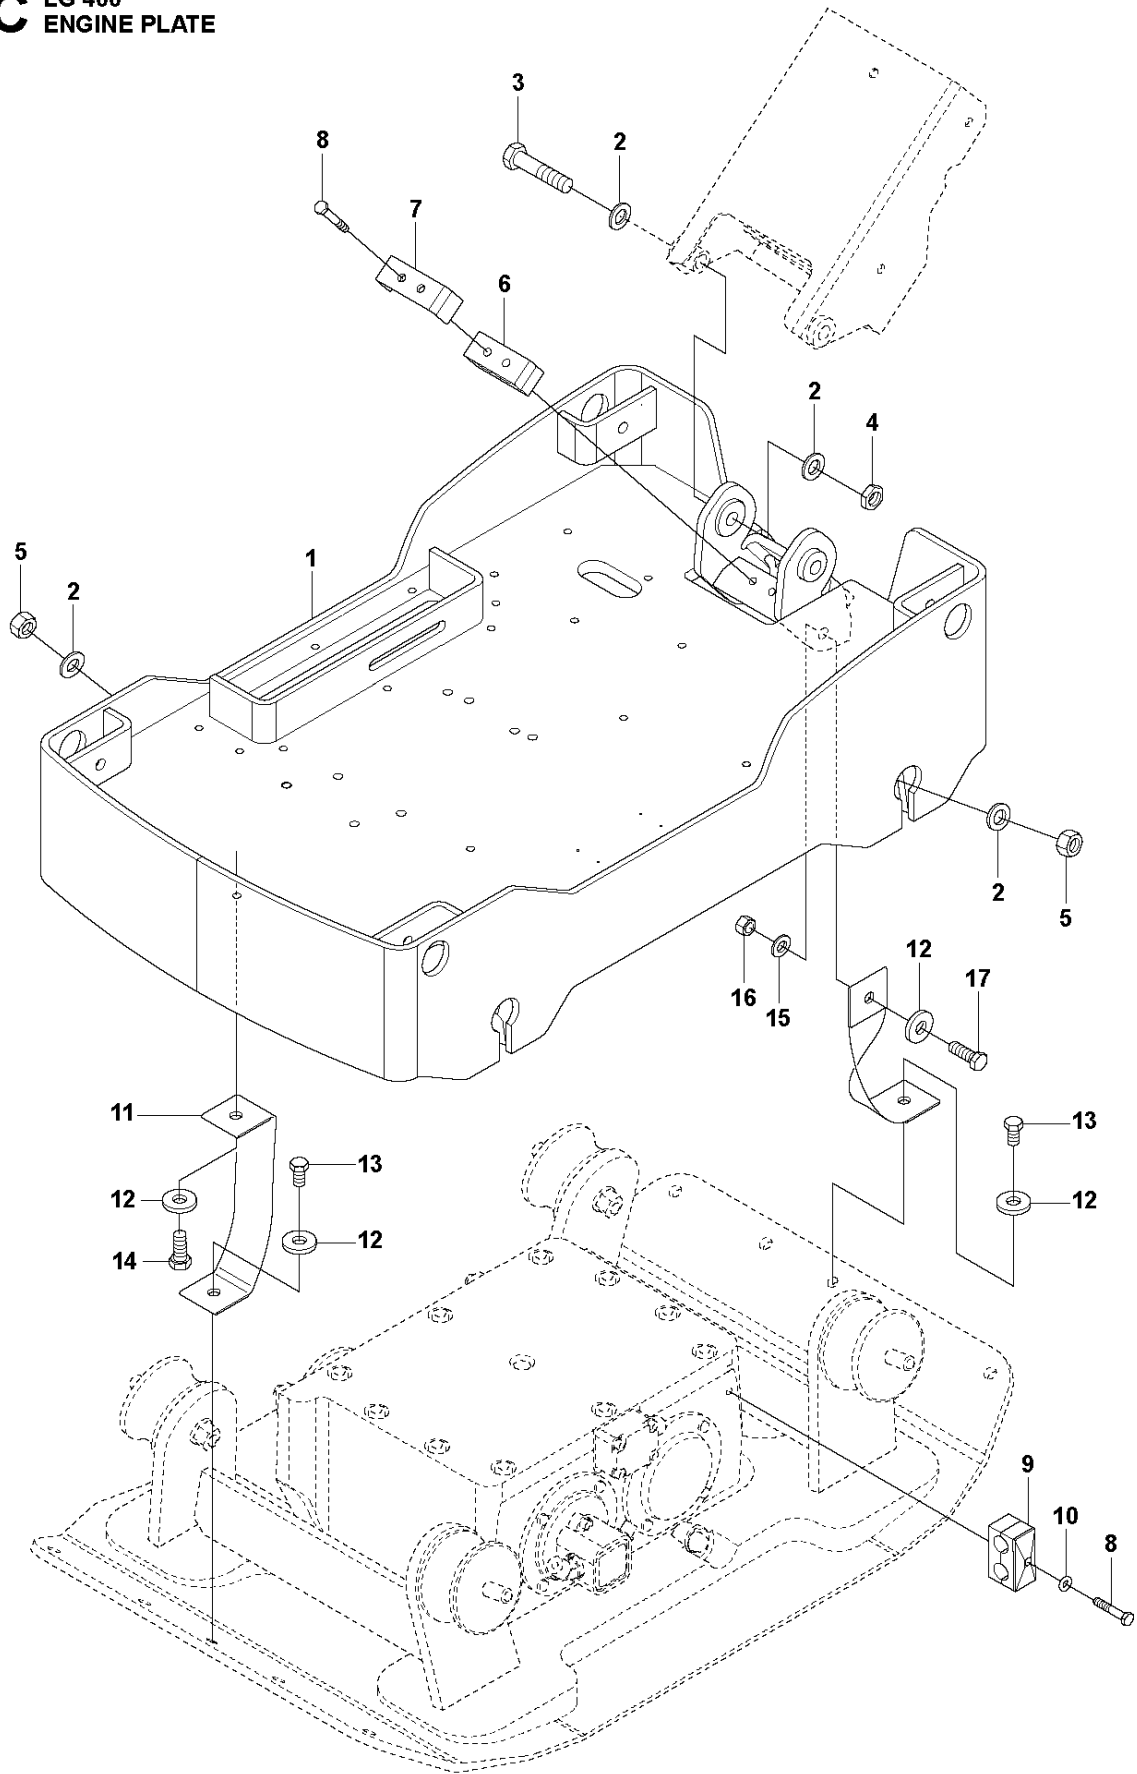

LG 400, 967855401, 967855402,

Ref	Part No	Description	Remark	QTY KIT
1	594 64 66-01	GROUND PLATE		1
2	594 32 32-01	ABSORBER		4
3	595 03 67-01	WASHER	17 x 30 x 3 mm, 0.70 x 1.18 x 0.12 in. 300 HV	4
4	595 03 58-01	NUT	M16 A3K	4
5	594 16 44-01	BELT GUARD		1
6	595 03 66-01	WASHER	8.4 x 16 x 1.5 mm, 0.33 x 0.63 x 0.06 in. 300 HV	5
7	594 11 79-01	SCREW	M8 x 20 mm 8.8 A2K	5
8	595 06 79-01	WASHER		10
9	594 83 69-01	SCREW		10
10	595 04 78-01	GASKET		1
11	595 04 83-01	PLUG		1
12	594 75 30-01	FLANGE		1
13	594 16 45-01	PROTECTION		1

C LG 400
ENGINE PLATE

ENGINE PLATE

LG 400, 967855401, 967855402, 967896401, 967896403, 2019-08

Ref	Part No	Description	Remark	QTY KIT
1	595 11 93-01	ENGINE PLATE		1
2	595 03 67-01	WASHER	17 x 30 x 3 mm, 0.70 x 1.18 x 0.12 in. 300 HV	8
3	595 07 05-01	SCREW	M16 x 75 mm 10.9 GEOMET®	2
4	595 05 97-01	NUT	M16x2,00, -5, A3K	2
5	595 03 58-01	NUT	M16x2,00, -8, A3K	4
6	594 32 40-01	BLOCK		1
7	594 14 74-01	BRACKET		1
8	595 28 71-01	SCREW	M8 x 55 mm 8.8 A2K	3
9	594 45 52-01	HOSE		1
10	595 03 66-01	WASHER	8.4 x 16 x 1.5 mm, 0.33 x 0.63 x 0.06 in. 300 HV	1
11	594 14 30-01	STRAP		2
12	594 12 40-01	WASHER	13 x 36 x 6 mm, 0.51 x 1.42 x 0.24 in. 300 HV	4
13	595 34 52-01	BOLT	M8 x 20 mm 8.8 A2K	2
14	595 05 53-01	SCREW	M12x025H, 8.8, A3K	1
15	595 06 68-01	WASHER	13 x 24 x 2 mm, 0.51 x 0.98 x 0.08 in. 300 HV	1
16	595 35 18-01	NUT	M12x1,75, -8, A3K	1
17	595 11 03-01	SCREW	M12 x 35 mm 8.8 A3K	1