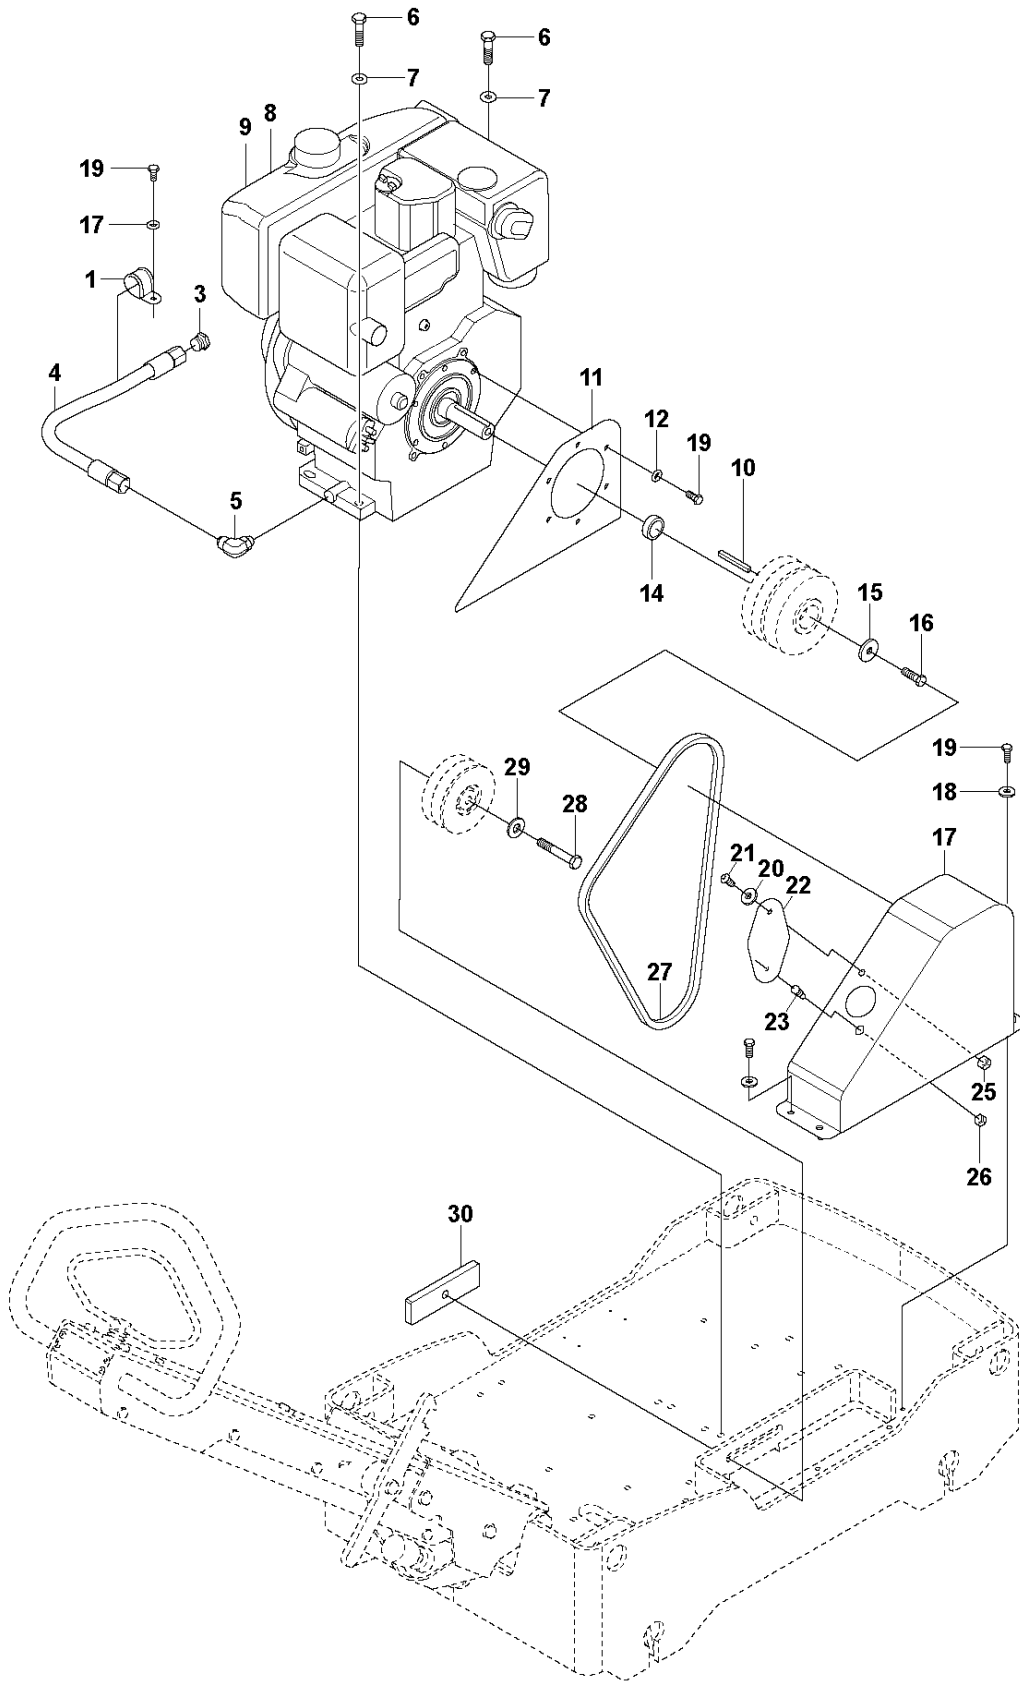

F LG 400
ENGINE INSTALLATION - LOMBARDINI

ENGINE INSTALLATION - LOMBARDINI LG 400, 967855401, 967855402, 967896401, 967896403, 2019-08

Ref	Part No	Description	Remark	QTY KIT
1	595 18 86-01	CLAMP		1
3	595 45 25-01	PLUG		1
4	595 17 81-01	HYDRAULIC HOSE		1
5	595 18 80-01	ADAPTER		1
6	595 34 48-01	SCREW		4
7	594 74 74-01	WASHER		4
8	597 23 63-01	ENGINE		1
9	599 73 56-01	ENGINE		1
10	594 36 86-01	KEY		1
11	595 21 29-01	BELT GUARD		1
12	595 03 66-01	WASHER		6
14	595 46 51-01	SPACER		1
15	594 85 88-01	WASHER		1
16	595 46 67-01	SCREW		1
17	594 95 89-01	COVER		1
18	595 03 66-01	WASHER		5
19	594 11 79-01	SCREW		4
20	594 53 52-01	WASHER		1
21	594 53 50-01	SCREW	M08x25, A2-70, Black	1
22	594 49 11-01	PROTECTION		1
23	594 52 71-01	BALL JOINT		1
25	595 03 57-01	NUT		1
26	595 28 75-01	HEXAGON NUT		1
27	594 33 29-01	BELT		2
28	595 34 54-01	SCREW		1
29	595 11 28-01	WASHER		1
30	595 17 77-01	HOLDER		1