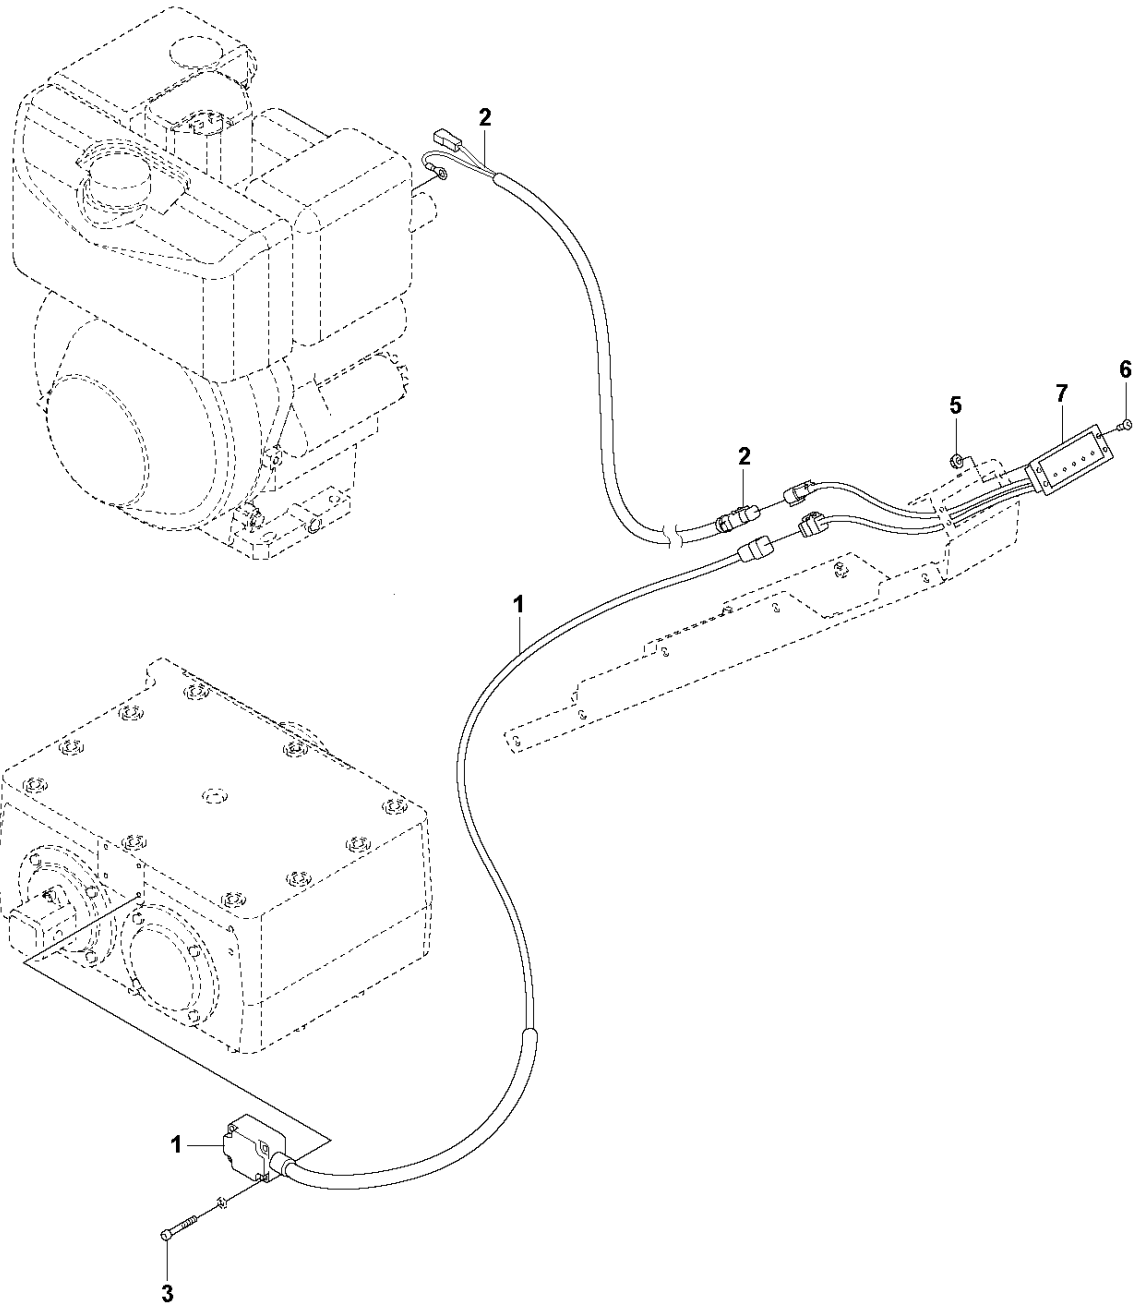

Q LG 400
COMPACTION INDICATOR

COMPACTION INDICATOR

LG 400, 967855401, 967855402, 967896401, 967896403, 2019-08

Ref	Part No	Description	Remark	QTY KIT
1	594 64 84-01	UNIT		1
2	594 64 83-01	HARNES		1
3	595 11 12-01	SCREW	M6 x 40 mm 8.8 A2K	4
5	595 35 24-01	NUT	M5 A2K	4
6	594 53 57-01	SCREW	M5 x 14 A2-70	4
7	594 17 67-01	INDICATOR		1