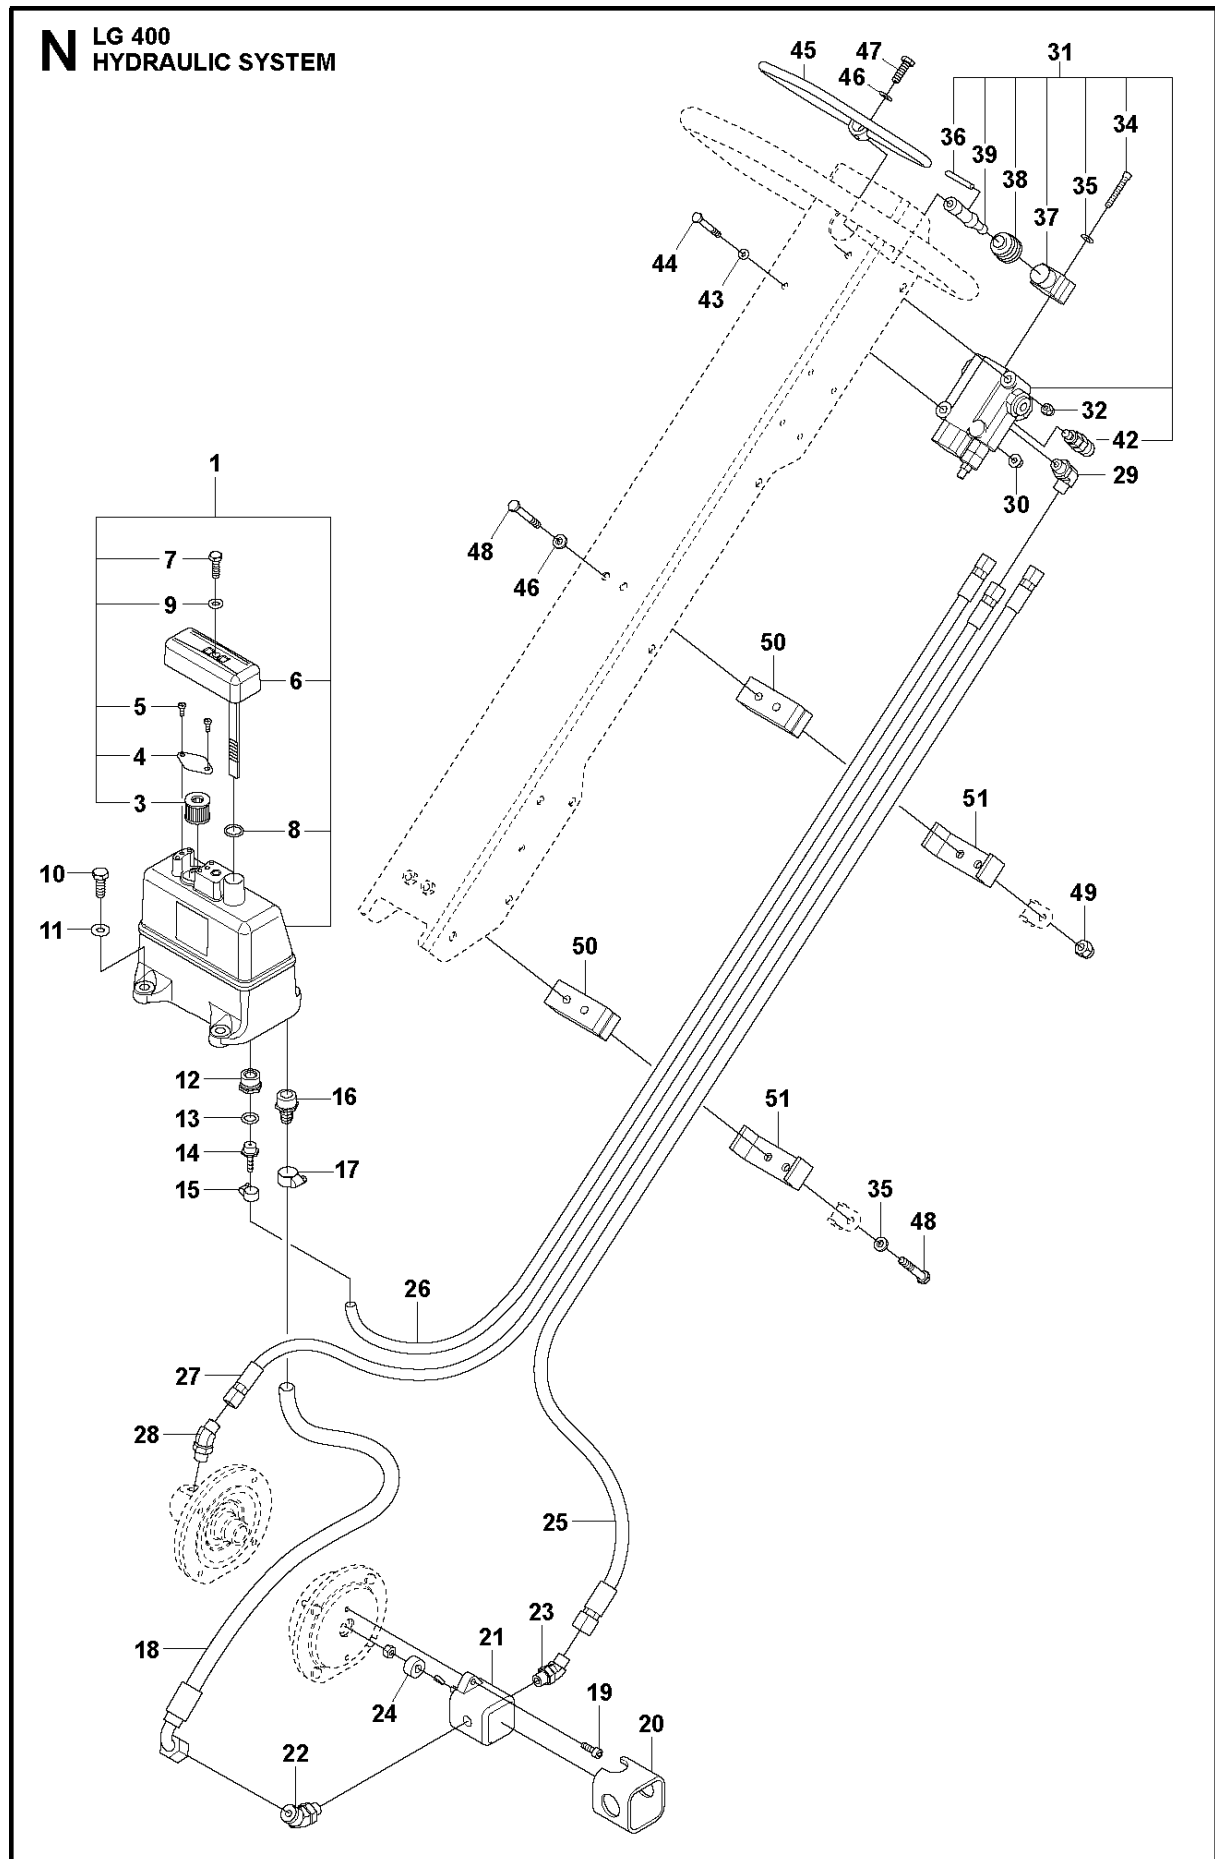

HYDRAULIC SYSTEM

LG 400, 967855401, 967855402, 967896401, 967896403, 2019-08

Ref	Part No	Description	Remark	QTY KIT	
1	594 42 63-01	HYDRAULIC TANK		1	
3	594 44 55-01	AIR FILTER		1	1
4	594 44 54-01	FILTER HOLDER		1	1
5	594 83 88-01	SCREW	K50 x 12 mm Type KX-PT	2	1
6	594 44 31-01	COVER		1	1
7	595 03 34-01	SCREW	M8 x 25 mm 8.8 A2K	1	1
8	595 04 73-01	O-RING		1	1
9	594 12 34-01	WASHER	8.4 x 16 x 1.5 mm, 0.33 x 0.63 x 0.06 in. 300 HV	1	1
10	595 05 44-01	SCREW	M10x30	4	
11	594 74 74-01	WASHER	10.5 x 22 x 2 mm, 0.41 x 0.87 x 0.08 in. 300 HV	4	
12	595 05 21-01	RING		1	
13	595 05 33-01	RING	13.3 x 18.9 x 1.5 mm, 0.52 x 0.74 x 0.06 in. Copper	1	
14	594 45 39-01	HOSE CONNECTOR		1	
15	595 16 07-01	HOSE CLAMP		1	
16	594 45 33-01	NIPPLE		1	
17	595 45 47-01	CLAMP		1	
18	594 43 08-01	HYDRAULIC HOSE		1	
19	595 03 43-01	SCREW	M6 x 20 mm 8.8 A2K	2	
20	594 32 43-01	PROTECTIVE COVER		1	
21	594 45 53-01	PUMP		1	
22	594 52 37-01	ELBOW		1	
23	595 06 33-01	ELBOW		1	
24	594 54 89-01	GEAR		1	
25	594 61 40-01	HYDRAULIC HOSE		1	
26	594 48 76-01	HYDRAULIC HOSE		1	
27	594 61 41-01	HYDRAULIC HOSE		1	
28	595 06 33-01	ELBOW		1	
29	594 51 86-01	ADAPTER		3	
30	595 11 26-01	NUT	M6 x 1 mm A2K	2	
31	594 33 32-01	VALVE		1	
32	595 03 60-01	LOCK NUT	M6 - 8 FZB	1	
34	594 20 90-01	SCREW		2	31
35	594 20 91-01	WASHER		4	31
36	594 20 87-01	PIN		1	31
37	594 20 86-01	LEVER		1	31
38	594 20 89-01	COVER		1	31
39	594 20 88-01	LEVER		1	31
42	594 20 96-01	NIPPLE		1	31
43	595 03 65-01	WASHER	6.4 x 12 x 1.5 mm, 0.25 x 0.47 x 0.06 in. 300 HV	4	
44	595 05 58-01	SCREW	M6 x 50 mm 8.8 A2K	2	
45	594 64 26-01	CONTROL LEVER		1	
46	595 03 66-01	WASHER	8.4 x 16 x 1.5 mm, 0.33 x 0.63 x 0.06 in. 300 HV	5	
47	595 03 34-01	SCREW	M8 x 25 mm 8.8 A2K	1	
48	595 28 71-01	SCREW	M8 x 50 mm 8.8 A2K	4	
49	595 03 66-01	WASHER	M8	2	
50	594 32 40-01	BLOCK		2	
51	594 14 74-01	BRACKET		2