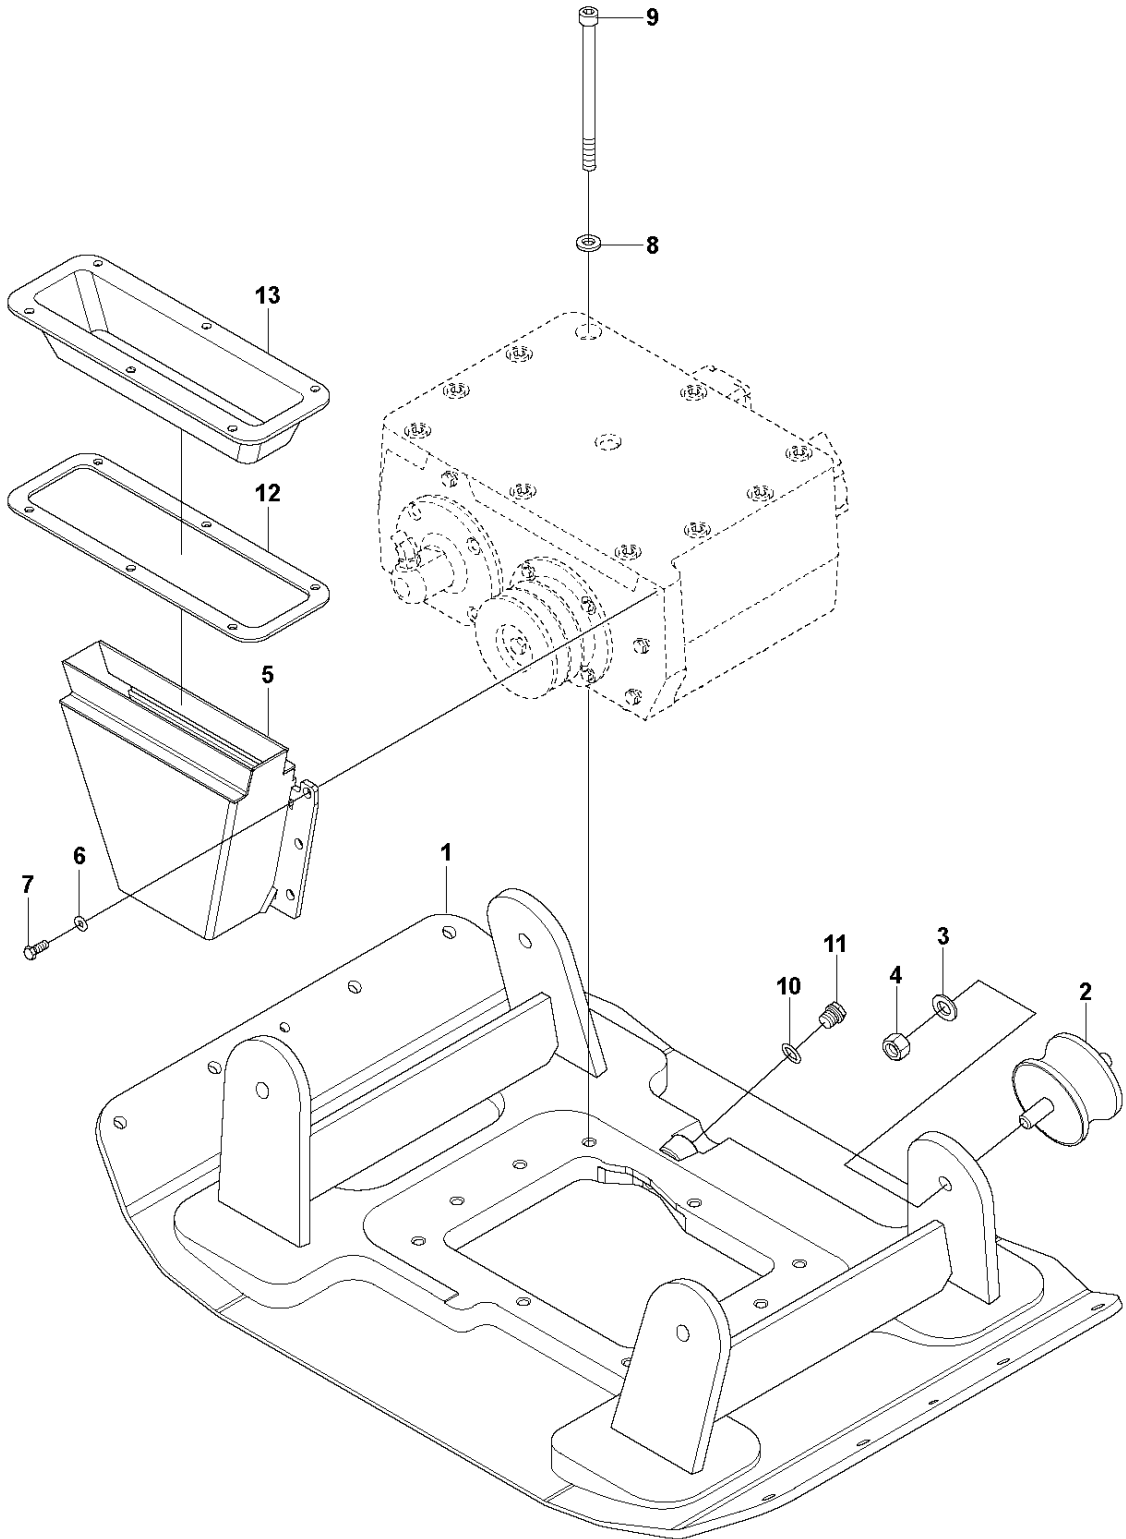

SPARE PARTS LIST

LIGHT COMPACTION

LG 400, 967855401, 967855402,
967896401, 967896403, 2019-08

A LG 400
GROUND PLATE & ECCENTRIC ELEMENT INSTALLATION

GROUND PLATE & ECCENTRIC ELEMENT INSTALLATION
 967896401, 967896403, 2019-08

LG 400, 967855401, 967855402,

Ref	Part No	Description	Remark	QTY KIT
1	594 64 66-01	GROUND PLATE		1
2	594 32 32-01	ABSORBER		4
3	595 03 67-01	WASHER	17 x 30 x 3 mm, 0.70 x 1.18 x 0.12 in. 300 HV	4
4	595 03 58-01	NUT	M16 A3K	4
5	594 16 44-01	BELT GUARD		1
6	595 03 66-01	WASHER	8.4 x 16 x 1.5 mm, 0.33 x 0.63 x 0.06 in. 300 HV	5
7	594 11 79-01	SCREW	M8 x 20 mm 8.8 A2K	5
8	595 06 79-01	WASHER		10
9	594 83 69-01	SCREW		10
10	595 04 78-01	GASKET		1
11	595 04 83-01	PLUG		1
12	594 75 30-01	FLANGE		1
13	594 16 45-01	PROTECTION		1

C LG 400
ENGINE PLATE

ENGINE PLATE

LG 400, 967855401, 967855402, 967896401, 967896403, 2019-08

Ref	Part No	Description	Remark	QTY KIT
1	595 11 93-01	ENGINE PLATE		1
2	595 03 67-01	WASHER	17 x 30 x 3 mm, 0.70 x 1.18 x 0.12 in. 300 HV	8
3	595 07 05-01	SCREW	M16 x 75 mm 10.9 GEOMET®	2
4	595 05 97-01	NUT	M16x2,00, -5, A3K	2
5	595 03 58-01	NUT	M16x2,00, -8, A3K	4
6	594 32 40-01	BLOCK		1
7	594 14 74-01	BRACKET		1
8	595 28 71-01	SCREW	M8 x 55 mm 8.8 A2K	3
9	594 45 52-01	HOSE		1
10	595 03 66-01	WASHER	8.4 x 16 x 1.5 mm, 0.33 x 0.63 x 0.06 in. 300 HV	1
11	594 14 30-01	STRAP		2
12	594 12 40-01	WASHER	13 x 36 x 6 mm, 0.51 x 1.42 x 0.24 in. 300 HV	4
13	595 34 52-01	BOLT	M8 x 20 mm 8.8 A2K	2
14	595 05 53-01	SCREW	M12x025H, 8.8, A3K	1
15	595 06 68-01	WASHER	13 x 24 x 2 mm, 0.51 x 0.98 x 0.08 in. 300 HV	1
16	595 35 18-01	NUT	M12x1,75, -8, A3K	1
17	595 11 03-01	SCREW	M12 x 35 mm 8.8 A3K	1