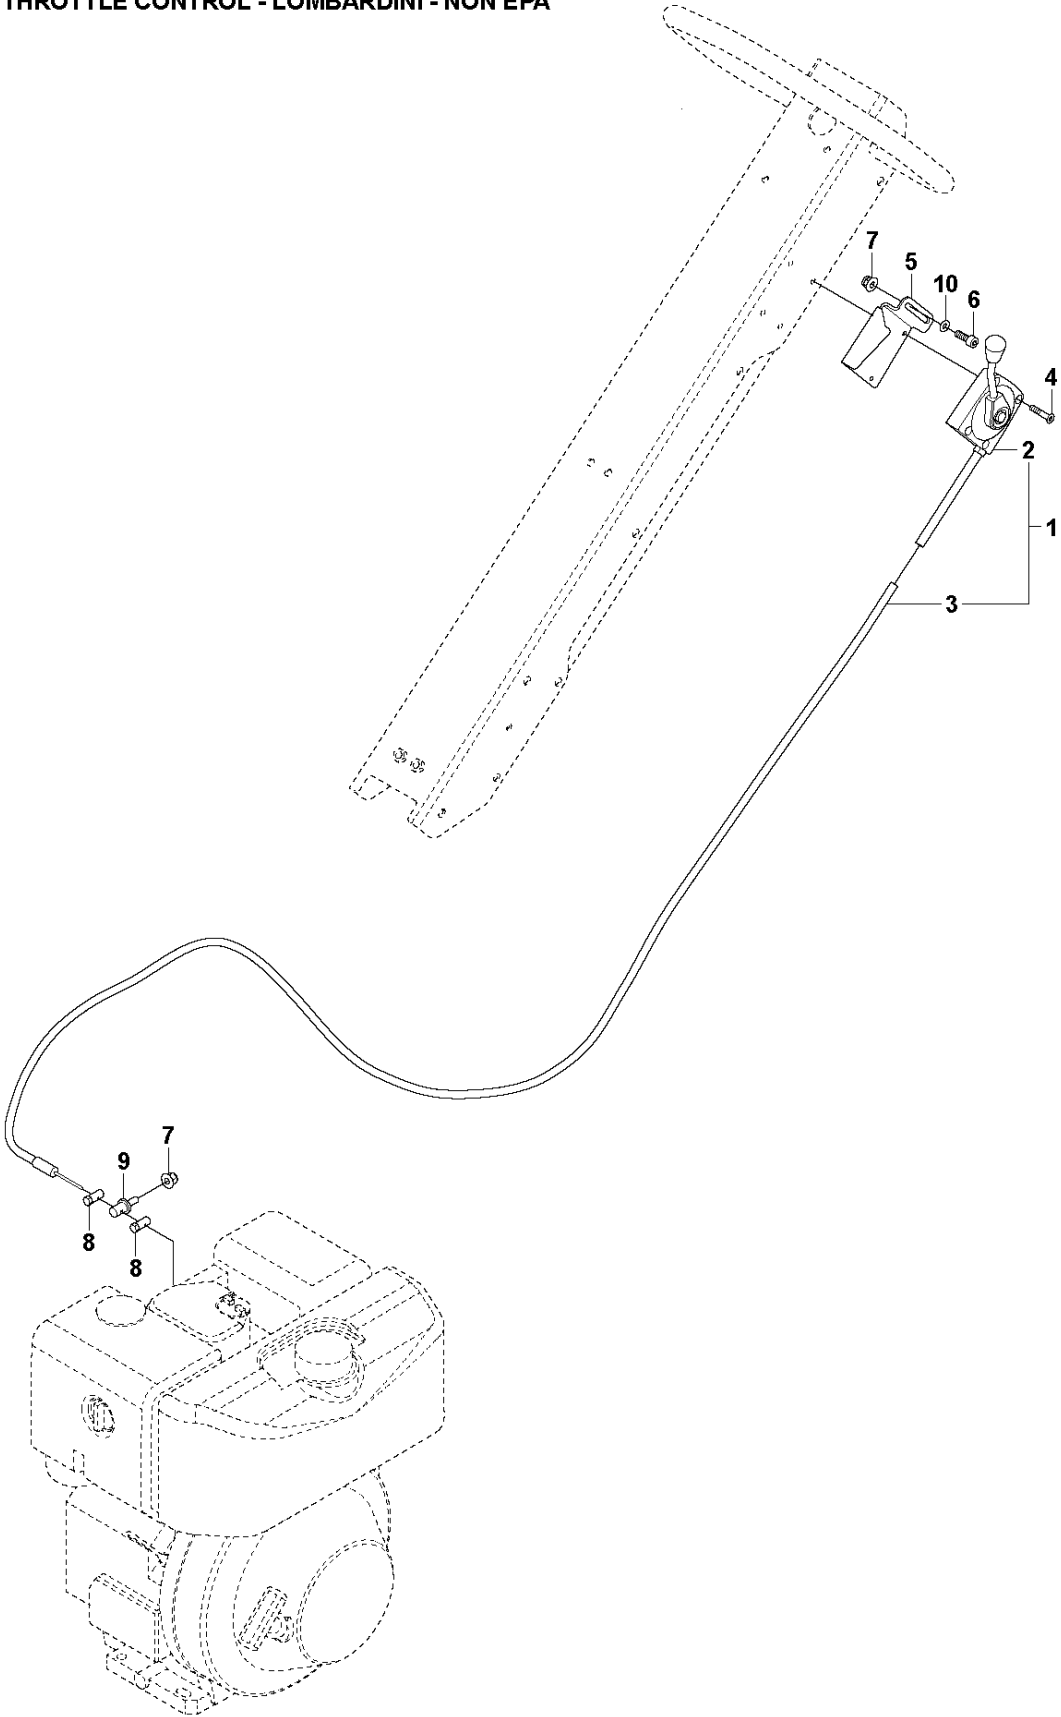

T LG 400
THROTTLE CONTROL - LOMBARDINI - NON EPA

THROTTLE CONTROL - LOMBARDINI - NON EPA LG 400, 967855401, 967855402, 967896401, 967896403, 2019-08

Ref	Part No	Description	Remark	QTY	KIT
1	594 64 64-01	THROTTLE CONTROL		1	
2	594 49 07-01	LEVER		1	1
3	594 65 14-01	CABLE		1	1
4	594 74 71-01	SCREW	M5 x 30 mm A2-70	4	
5	594 64 51-01	BRACKET		1	
6	595 03 42-01	SCREW	M6 x 16 mm 8.8 A2K	1	
7	595 11 26-01	NUT	M6 x 1 mm A2K	2	
8	594 33 12-01	NIPPLE		2	
9	594 64 65-01	NIPPLE		1	
10	595 03 65-01	WASHER	6.4 x 12 x 1.5 mm, 0.25 x 0.47 x 0.06 in. 300 HV	1