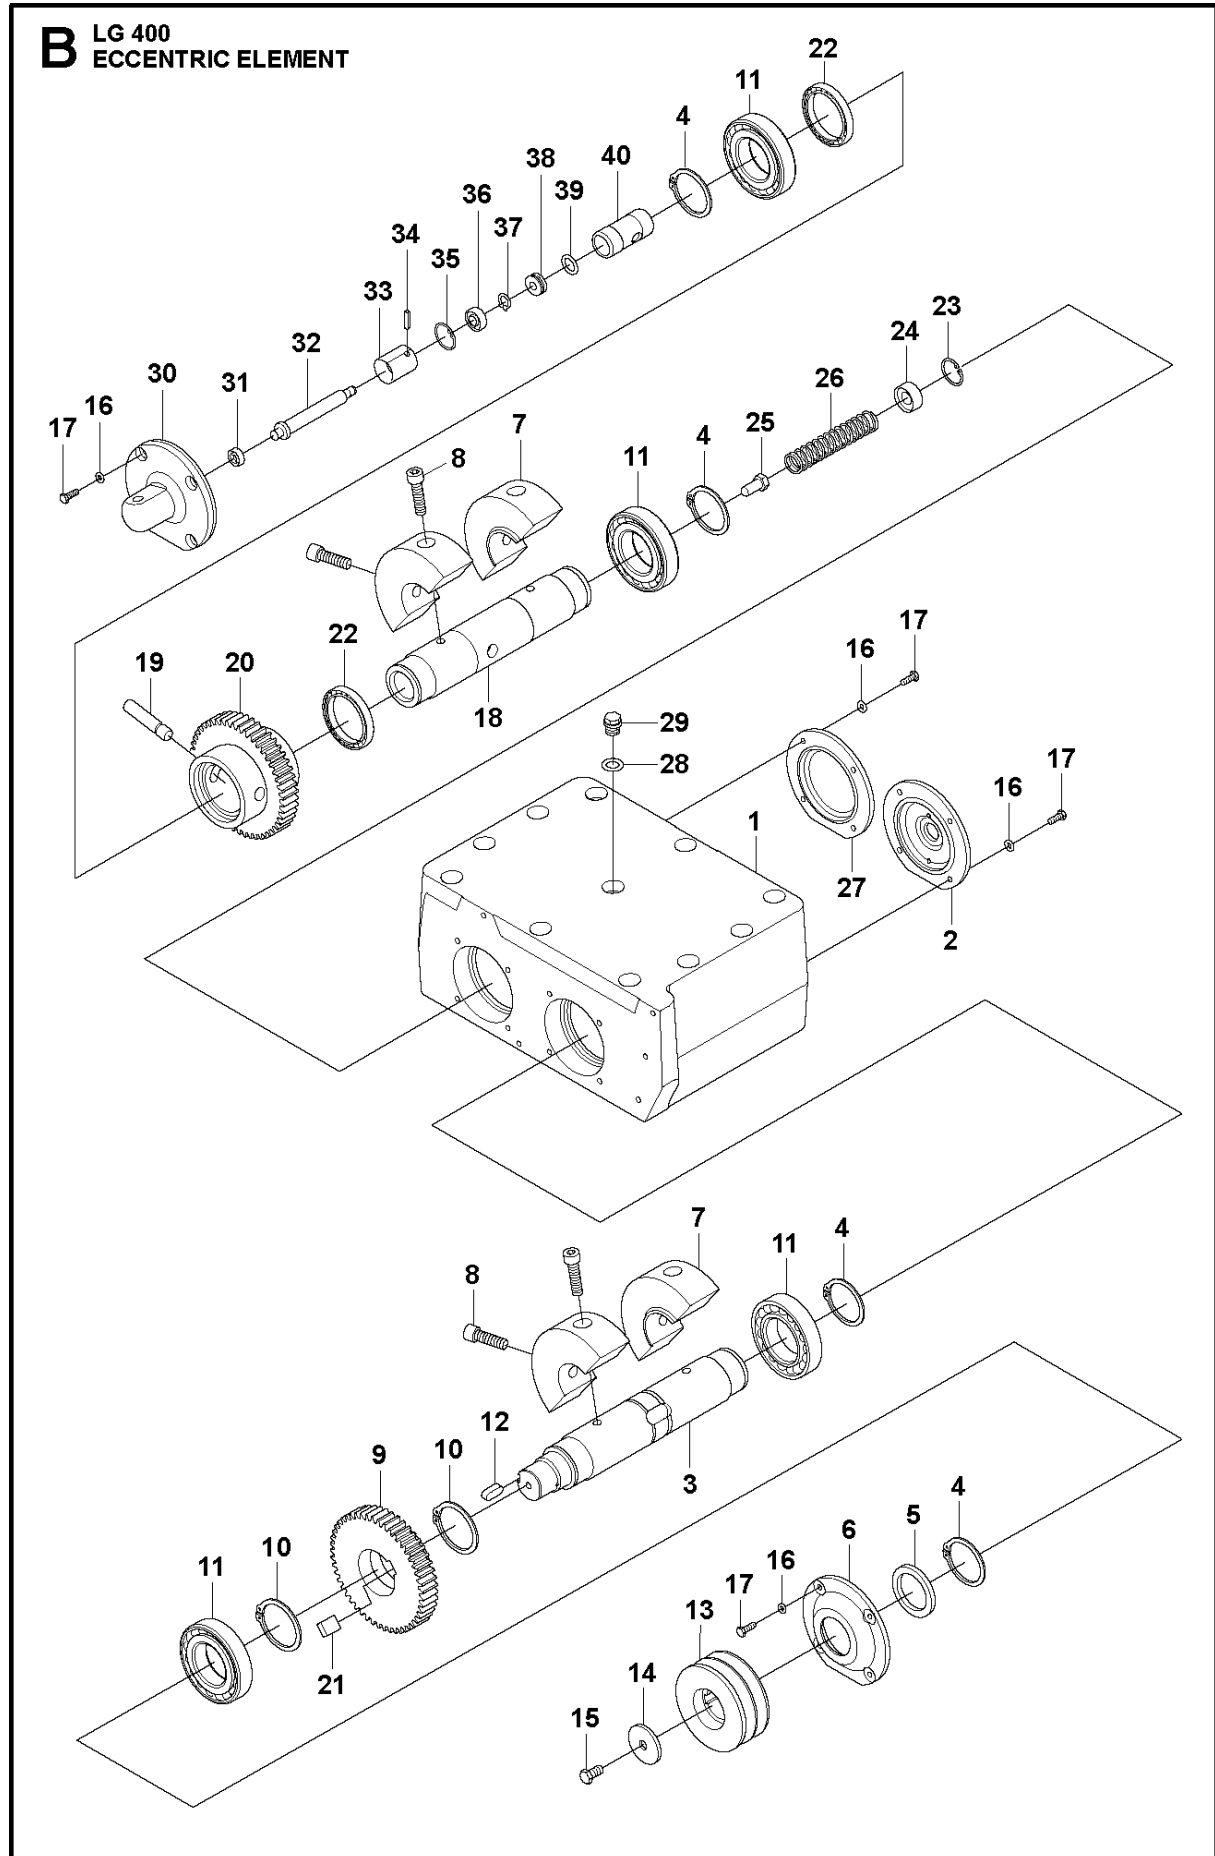

LG 400, 967855401, 967855402,

Ref	Part No	Description	Remark	QTY KIT
1	594 64 66-01	GROUND PLATE		1
2	594 32 32-01	ABSORBER		4
3	595 03 67-01	WASHER	17 x 30 x 3 mm, 0.70 x 1.18 x 0.12 in. 300 HV	4
4	595 03 58-01	NUT	M16 A3K	4
5	594 16 44-01	BELT GUARD		1
6	595 03 66-01	WASHER	8.4 x 16 x 1.5 mm, 0.33 x 0.63 x 0.06 in. 300 HV	5
7	594 11 79-01	SCREW	M8 x 20 mm 8.8 A2K	5
8	595 06 79-01	WASHER		10
9	594 83 69-01	SCREW		10
10	595 04 78-01	GASKET		1
11	595 04 83-01	PLUG		1
12	594 75 30-01	FLANGE		1
13	594 16 45-01	PROTECTION		1

C LG 400
ENGINE PLATE

ENGINE PLATE

LG 400, 967855401, 967855402, 967896401, 967896403, 2019-08

Ref	Part No	Description	Remark	QTY KIT
1	595 11 93-01	ENGINE PLATE		1
2	595 03 67-01	WASHER	17 x 30 x 3 mm, 0.70 x 1.18 x 0.12 in. 300 HV	8
3	595 07 05-01	SCREW	M16 x 75 mm 10.9 GEOMET®	2
4	595 05 97-01	NUT	M16x2,00, -5, A3K	2
5	595 03 58-01	NUT	M16x2,00, -8, A3K	4
6	594 32 40-01	BLOCK		1
7	594 14 74-01	BRACKET		1
8	595 28 71-01	SCREW	M8 x 55 mm 8.8 A2K	3
9	594 45 52-01	HOSE		1
10	595 03 66-01	WASHER	8.4 x 16 x 1.5 mm, 0.33 x 0.63 x 0.06 in. 300 HV	1
11	594 14 30-01	STRAP		2
12	594 12 40-01	WASHER	13 x 36 x 6 mm, 0.51 x 1.42 x 0.24 in. 300 HV	4
13	595 34 52-01	BOLT	M8 x 20 mm 8.8 A2K	2
14	595 05 53-01	SCREW	M12x025H, 8.8, A3K	1
15	595 06 68-01	WASHER	13 x 24 x 2 mm, 0.51 x 0.98 x 0.08 in. 300 HV	1
16	595 35 18-01	NUT	M12x1,75, -8, A3K	1
17	595 11 03-01	SCREW	M12 x 35 mm 8.8 A3K	1