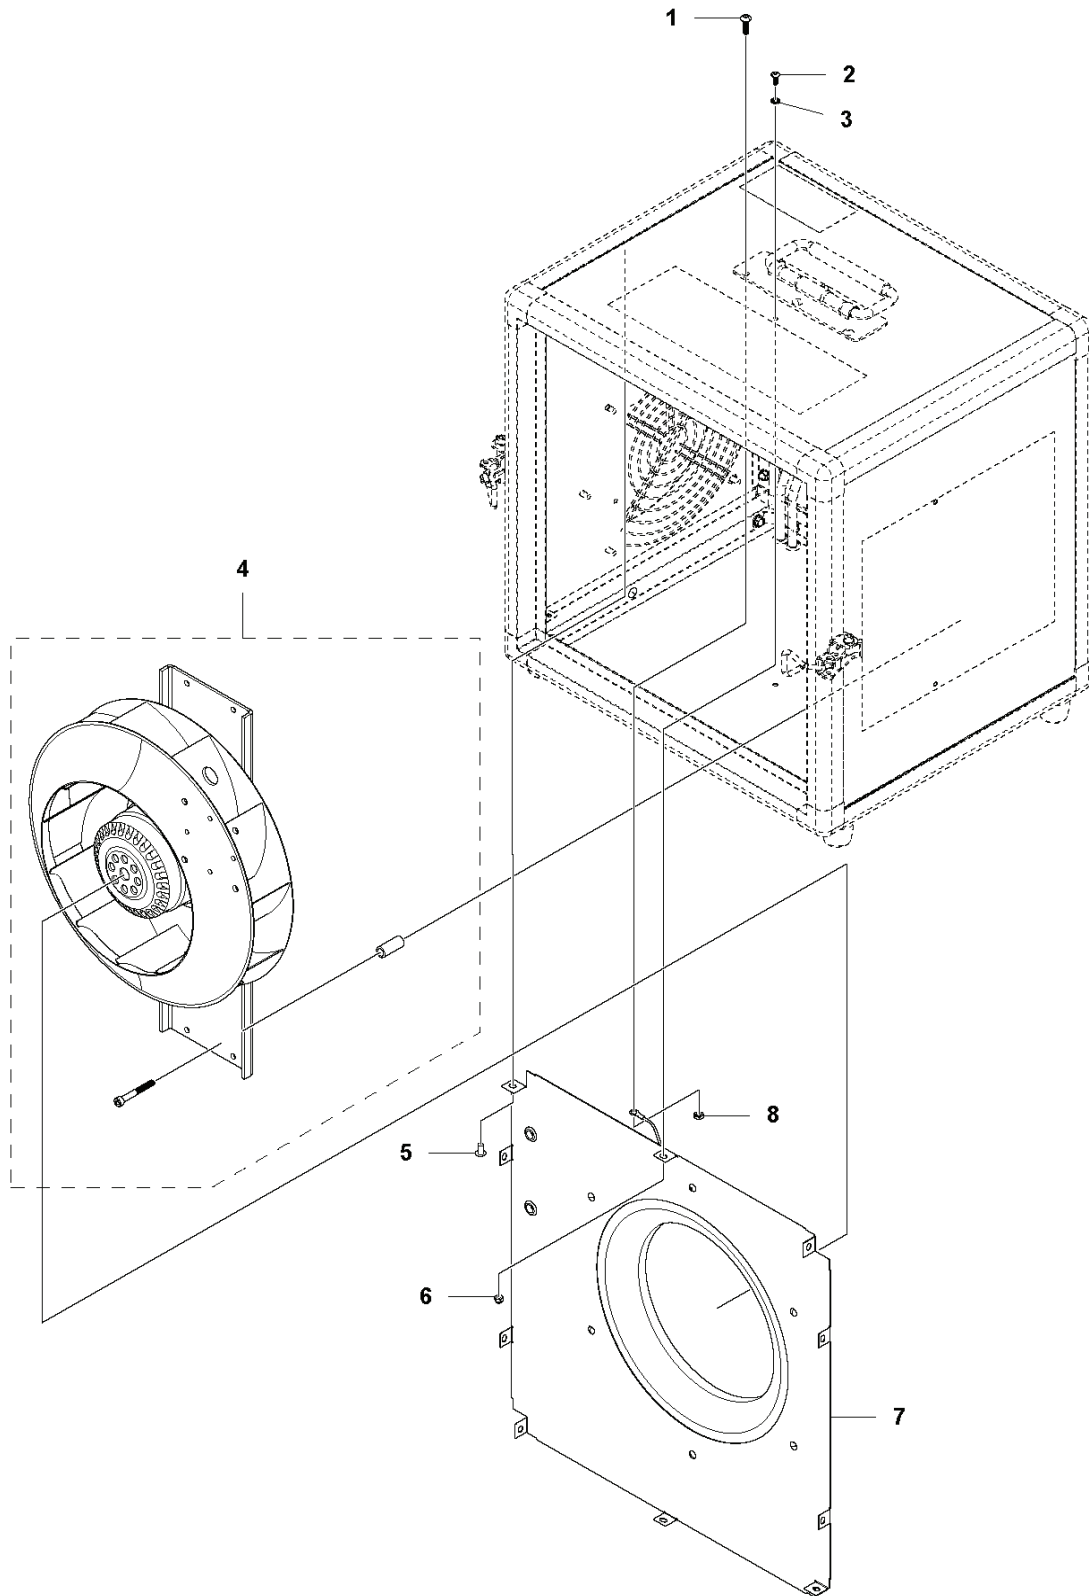

**B** A600  
FAN

---

PXM_REF	PXM_PARTNO	DESCRIPTION	PXM_REMARK	QTY.
1	597650501	SCREW		4
2	592677901	SCREW		6
3	591759501	WASHER		6
4	590461501	FAN	110V	1
4	592017301	FAN	230V	1
4	597771001	FAN	100V	1
5	590453301	RIVET		1
6	732211201	LOCK NUT		6
7	597465801	COVER		1
8	590475101	PAD		4