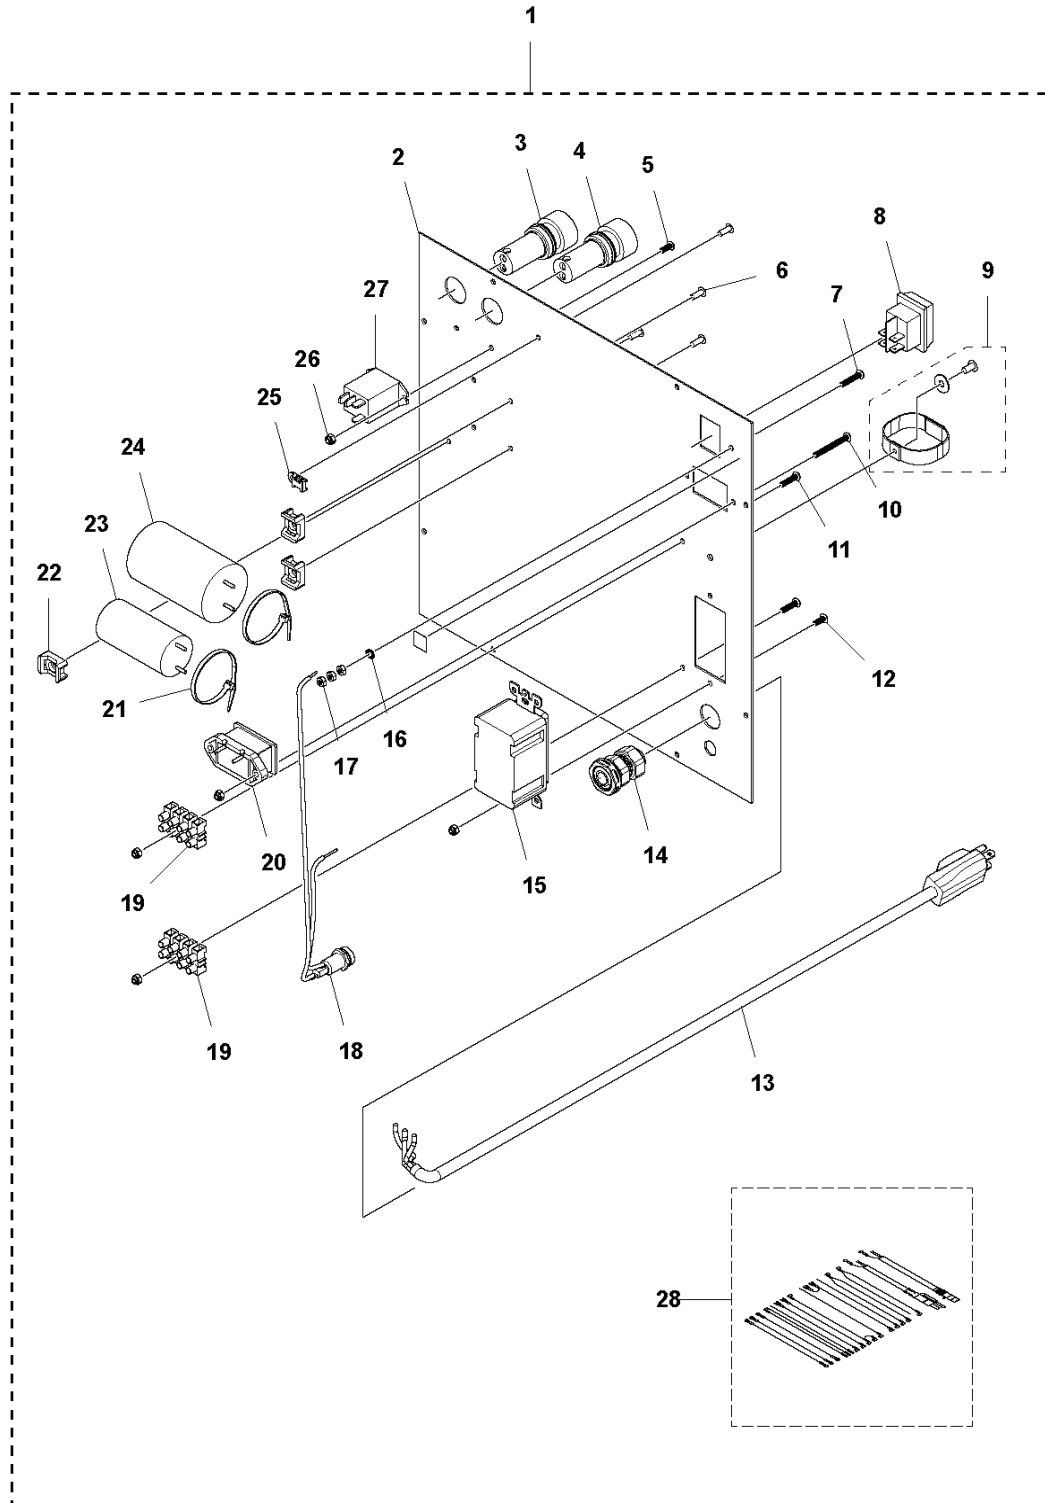

**B** A600  
FAN

---

PXM_REF	PXM_PARTNO	DESCRIPTION	PXM_REMARK	QTY.
1	597650501	SCREW		4
2	592677901	SCREW		6
3	591759501	WASHER		6
4	590461501	FAN	110V	1
4	592017301	FAN	230V	1
4	597771001	FAN	100V	1
5	590453301	RIVET		1
6	732211201	LOCK NUT		6
7	597465801	COVER		1
8	590475101	PAD		4

**D** A600  
HOUSING

---

PXM_REF	PXM_PARTNO	DESCRIPTION	PXM_REMARK	QTY.
1	597941102	PLATE KIT	A600	1
1	597941502	PLATE KIT	A1000	1
2	597957202	PLATE KIT		1
3	597379501	FRAME ASSY		1
4	591917401	PROFILE		4
5	597939802	PLATE KIT		1
6	597939902	PLATE KIT		1
7	597957301	FRAME ASSY		1
8	590461201	LATCH		2

**E** A600  
ELECTRICAL

PXM_REF	PXM_PARTNO	DESCRIPTION	PXM_REMARK	QTY.
1	597381102	PLATE	EU	1
1	597381103	PLATE	AUS	1
1	597685703	PLATE	UK	1
1	597685702	PLATE	US	1
1	597685704	PLATE	JP	1
2	591878102	PLATE	EU, AUS	1
2	597685601	PLATE	UK, JP	1
2	597685502	PLATE	US	1
3	590461901	LAMP	Red (US, UK, JP)	1
3	592019201	LAMP	Red (EU, AU)	1
4	590461801	LAMP	Yellow (US, UK, JP)	1
4	592019001	LAMP	Yellow (EU, AU)	1
5	592677901	SCREW	US	2
6	591928701	RIVET		6
7	592679801	SCREW		3
8	590403001	SWITCH		0
9	590462501	CORD BRACKET		1
10	597757401	SCREW		1
11	591953001	SCREW		8
12	592677901	SCREW	US	4
13	593741302	CORD	EU	1
13	593741301	CORD	AUS	1
13	593717415	POWER CORD	JP	1
13	593717414	POWER CORD	UK	1
13	593717408	POWER CORD	US	1
14	590462001	PLUG KIT	US, UK, JP	1
14	591949401	INLET	RoW	1
15	590462301	RECEPTACLE	US	1
16	591759501	WASHER		1
17	591758001	NUT		3
18	597404601	FUSE HOLDER	US	1
19	591958001	TERMINAL		2
20	590415301	HOUR METER		1
21	592560701	STRAP		3
22	591983001	HOLDER		3
23	590475301	ELECTRICAL SYSTEM	US, UK, JP	1
24	590475501	ELECTRICAL SYSTEM	US, UK	1
24	592043301	CAPACITOR	EU, AUS	1
24	597759701	CAPACITOR	JP	1
25	592665901	NUT		8
26	591983001	HOLDER		1
27	590461301	RELAY	US	1
27	591985301	RELAY	EU, AUS	1
28	597789202	DIAGRAM	UK, JP	1
28	597789201	DIAGRAM	EU, AUS	1