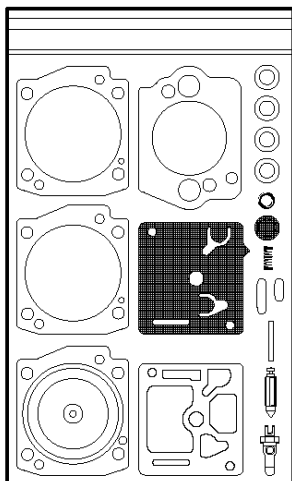

L K760 Cut-n-Break
AIR FILTER

AIR FILTER

K760 CUT-N-BREAK, 2013-06

Ref	Part No	Description	Remark	QTY KIT
1	581 35 74-01	GASKET KIT	incl. 2 - 6, 21 - 23	1
2	506 37 69-02	GASKET		1
3	506 37 70-03	GASKET		1
4	544 21 93-02	INSERT		1
5	503 26 02-04	SEALING RING	Blue	1
6	581 28 53-01	GASKET		1
7	574 36 23-01	AIR FILTER ASSY	Incl. 8	1
8	525 47 06-01	AIR FILTER ASSY		1
9	575 35 40-01	CARBURETTOR BRACKET	Incl. 10	1
10	581 77 48-01	NUT		4
11	503 21 53-10	SCREW ITXSCM		2
12	506 37 06-01	FLANGE INLET PIPE		1
13	525 73 32-01	INLET PIPE		1
14	503 21 53-20	SCREW ITXSCM		1
15	576 89 01-01	HEAT SHIELD		1
16	525 73 31-01	INLET PIPE		1
17	578 76 07-01	IMPULSE HOSE		1
18	574 23 18-01	PLATE		1
19	503 21 53-56	SCREW ITXSCM		2
20	578 24 34-01	CARBURETTOR	Zama C3-EL53	1
21	506 37 68-04	GASKET		1
22	506 37 67-01	GASKET		1
23	506 37 70-02	GASKET		1

M K760 Cut-n-Break
CARBURETTOR

CARBURETOR

K760 CUT-N-BREAK, 2013-06

Ref	Part No	Description	Remark	QTY KIT
5	578 24 34-01	CARBURETTOR	Zama C3-EL53	1
1	593 31 00-01	CHOKE SHAFT		1
2	506 39 65-01	ROD		1
3	593 33 29-01	VALVE KIT		1
4	506 39 75-01	SPRING		1
6	506 40 99-02	GASKET KIT		1
7	506 41 00-04	GASKET KIT		1
8	544 83 65-01	SPRING		1
9	593 30 99-01	THROTTLE SHAFT		1