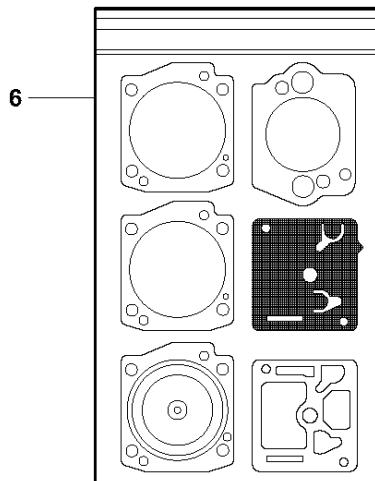

L K760 Cut-n-Break
AIR FILTER

AIR FILTER

K760 CUT-N-BREAK, 2013-06

Ref	Part No	Description	Remark	QTY KIT
1	581 35 74-01	GASKET KIT	incl. 2 - 6, 21 - 23	1
2	506 37 69-02	GASKET		1
3	506 37 70-03	GASKET		1
4	544 21 93-02	INSERT		1
5	503 26 02-04	SEALING RING	Blue	1
6	581 28 53-01	GASKET		1
7	574 36 23-01	AIR FILTER ASSY	Incl. 8	1
8	525 47 06-01	AIR FILTER ASSY		1
9	575 35 40-01	CARBURETTOR BRACKET	Incl. 10	1
10	581 77 48-01	NUT		4
11	503 21 53-10	SCREW ITXSCM		2
12	506 37 06-01	FLANGE INLET PIPE		1
13	525 73 32-01	INLET PIPE		1
14	503 21 53-20	SCREW ITXSCM		1
15	576 89 01-01	HEAT SHIELD		1
16	525 73 31-01	INLET PIPE		1
17	578 76 07-01	IMPULSE HOSE		1
18	574 23 18-01	PLATE		1
19	503 21 53-56	SCREW ITXSCM		2
20	578 24 34-01	CARBURETTOR	Zama C3-EL53	1
21	506 37 68-04	GASKET		1
22	506 37 67-01	GASKET		1
23	506 37 70-02	GASKET		1

M K760 Cut-n-Break
CARBURETTOR

CARBURETOR

K760 CUT-N-BREAK, 2013-06

Ref	Part No	Description	Remark	QTY KIT
5	578 24 34-01	CARBURETTOR	Zama C3-EL53	1
1	593 31 00-01	CHOKE SHAFT		1
2	506 39 65-01	ROD		1
3	593 33 29-01	VALVE KIT		1
4	506 39 75-01	SPRING		1
6	506 40 99-02	GASKET KIT		1
7	506 41 00-04	GASKET KIT		1
8	544 83 65-01	SPRING		1
9	593 30 99-01	THROTTLE SHAFT		1